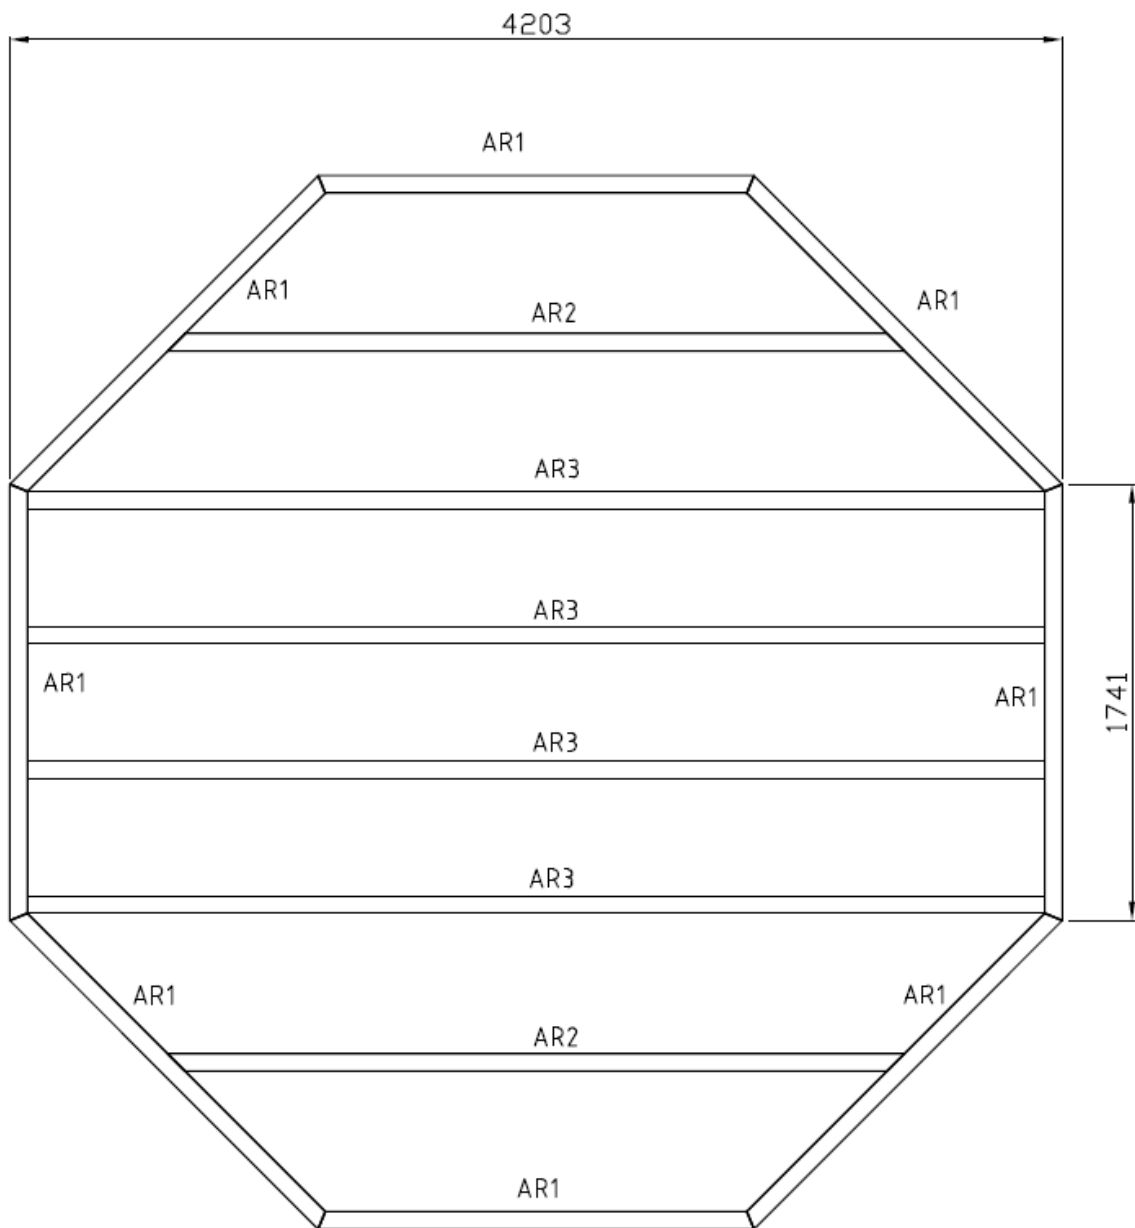

Sølund Huse

Sølund Huse ApS

Overby Skovvej 3 8732 Hovedgård
telf. 7566 2875 info@solundhuse.dk www.solundhuse.dk