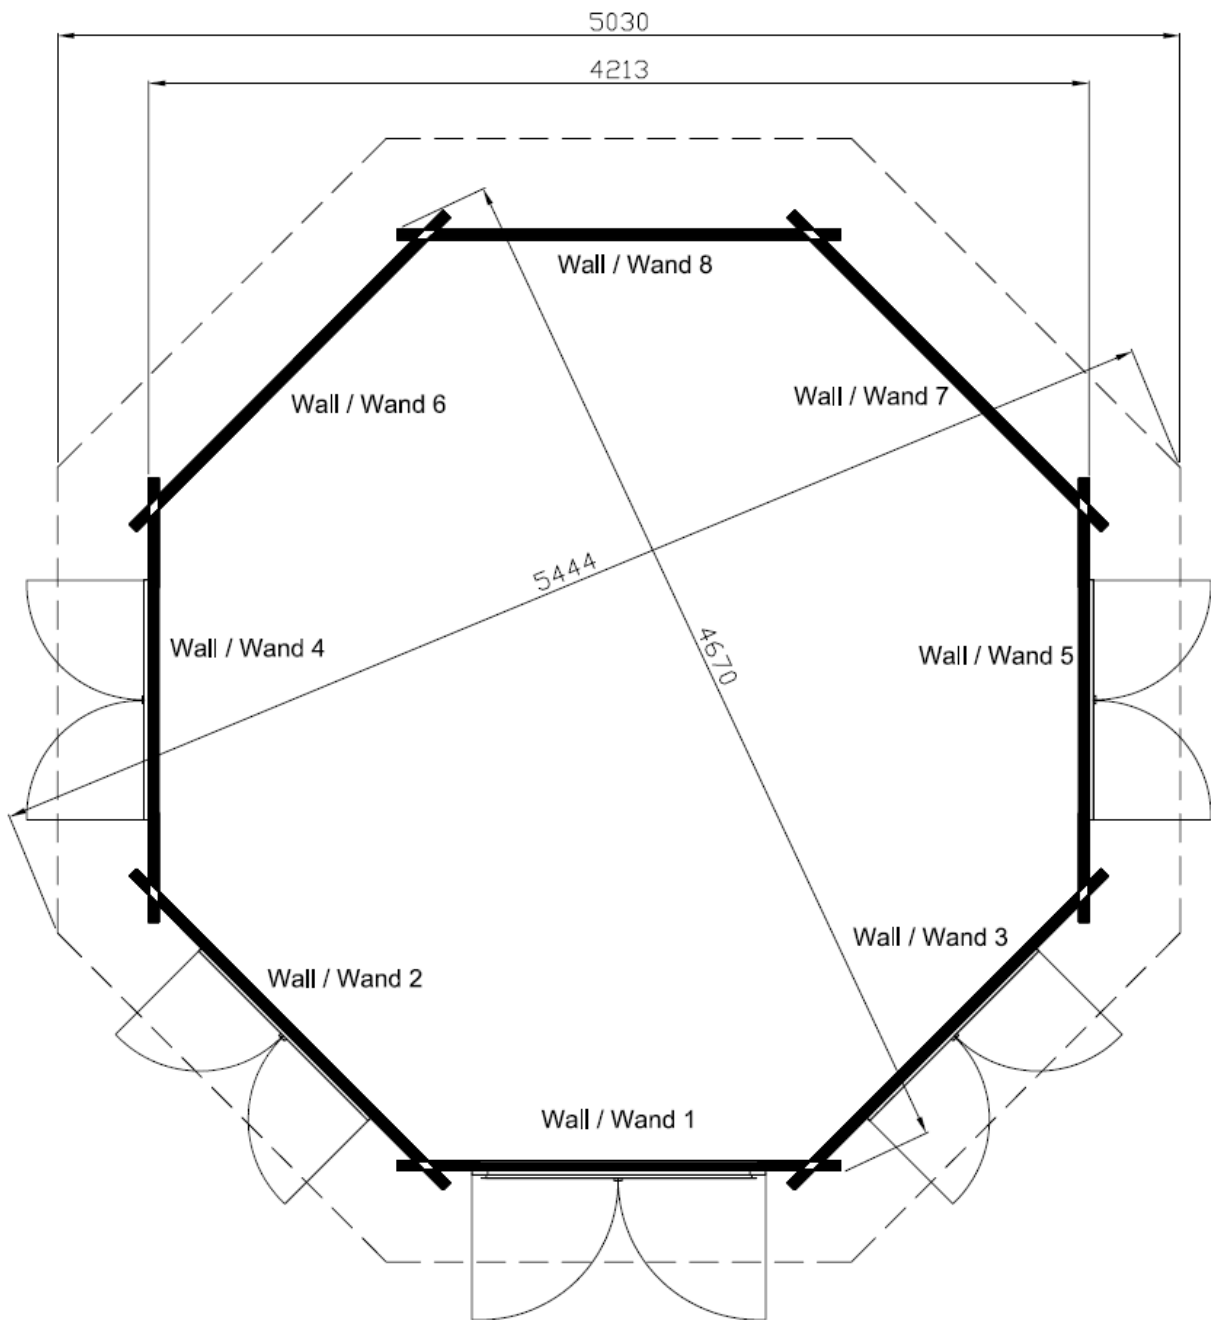

Sølund Huse

Sølund Huse ApS

Overby Skovvej 3 8732 Hovedgård
telf. 7566 2875 info@solundhuse.dk www.solundhuse.dk

Sølund Huse

Sølund Huse ApS

Overby Skovvej 3 8732 Hovedgård
telf. 7566 2875 info@solundhuse.dk www.solundhuse.dk