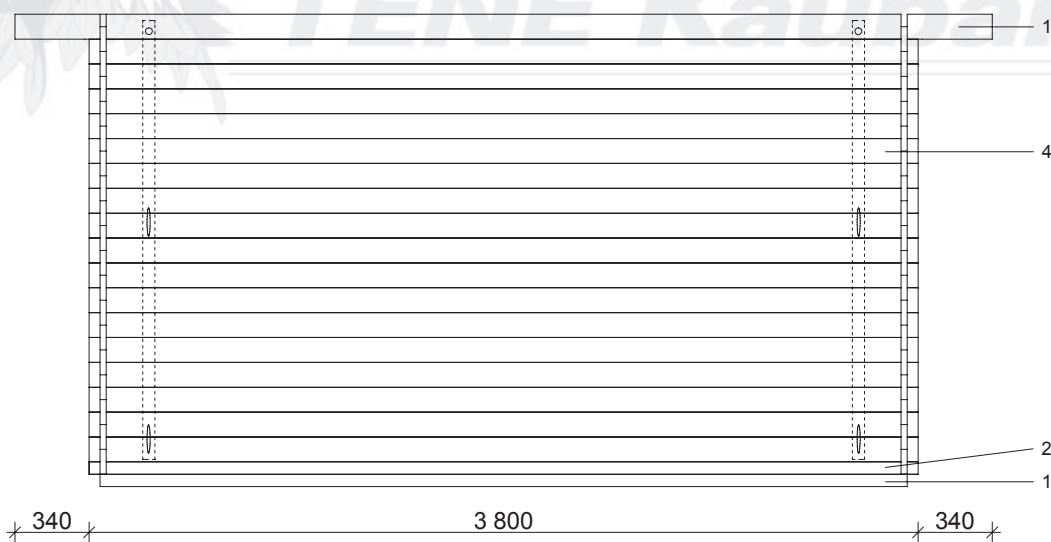

# ORIENTAL-3

380 × 260 cm

370 × 250 cm

28 mm

- D Alle angegebenen Maße sind ca.-Maße  
 GB All dimensions are approximate !  
 NL Alle maten zijn circa maten  
 NO Alle vedlagte mål er ca !  
 E ¡Todas las dimensiones son aproximadas!  
 PT Todas as dimensões são aproximadas!  
 PL Wszystkie wymiary są przybliżone  
 EST Kõik mõõdud on ligilähedased.  
 IT Tutte le misure indicate sono circa  
 DK alle angivne mål er ca.-mål  
 S samtliga mått är ungefärliga  
 FR Toutes les dimensions fournies sont approximatives

# ORIENTAL - 3 28 mm

380 × 260 cm

		 mm	 mm	 ×	
01		45 × 70	3700	5	
02		 57	3800	1	
03			505/1855	1/1	
04		 114	3800	18	
05			2600	36	
06			505	21	
07			1855	13	
08			430	4	
09			1200	2	
10			2600	2	
11			--	--	
12			 28 × 120	4480	2
13			 40 × 143	4480	2
14				3280	2
15		4520		2	
16				1	
17		Vers. 1 >	 18 × 88	3230	51+1
		Vers. 2 >	 18 × 110	3230	41+1
18		Vers. 1 >	 18 × 88	2440	42+1
		Vers. 2 >	 18 × 110	2440	34+1
19		45 × 70	390	8	
20			1425 × 1955 mm	1	
21			915 × 420 mm	1	
22		20 × 40	3190/4480	2/1	
23				ca. 12,2 m	

# ORIENTAL - 3 28 mm

380 × 260 cm

# ORIENTAL - 3 28 mm

380 × 260 cm

1

2

A-A

B-B

**ORIENTAL - 3 28 mm**

380 × 260 cm