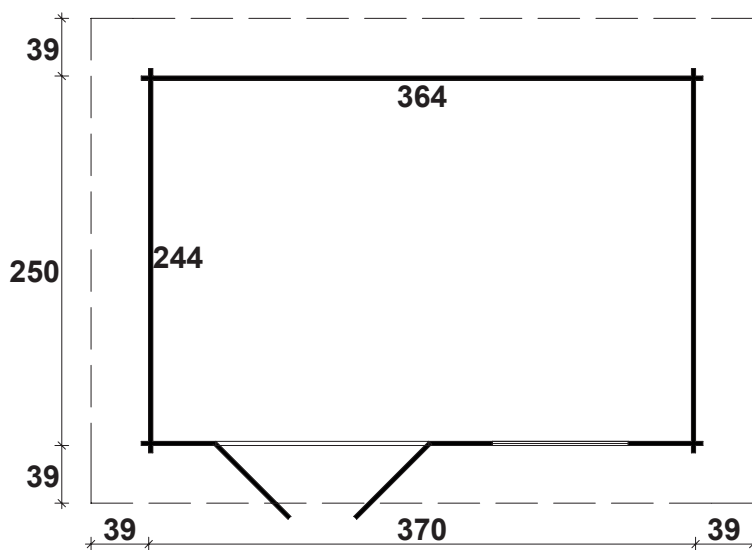

# ORIENTAL-3

380 × 260 cm

370 × 250 cm

28 mm

- D Alle angegebenen Maße sind ca.-Maße  
 GB All dimensions are approximate !  
 NL Alle maten zijn circa maten  
 NO Alle vedlagte mål er ca !  
 E ¡Todas las dimensiones son aproximadas!  
 PT Todas as dimensões são aproximadas!  
 PL Wszystkie wymiary są przybliżone  
 EST Kõik mõõdud on ligilähedased.  
 IT Tutte le misure indicate sono circa  
 DK alle angivne mål er ca.-mål  
 S samtliga mått är ungefärliga  
 FR Toutes les dimensions fournies sont approximatives

# ORIENTAL - 3 28 mm

380 × 260 cm

		 mm	 mm	 ×	
01		45 × 70	3700	5	
02		 57	3800	1	
03			505/1855	1/1	
04		 114	3800	18	
05			2600	36	
06			505	21	
07			1855	13	
08			430	4	
09			1200	2	
10			2600	2	
11			--	--	
12			 28 × 120	4480	2
13			 40 × 143	4480	2
14				3280	2
15		4520		2	
16				1	
17		Vers. 1 >	 18 × 88	3230	51+1
		Vers. 2 >	 18 × 110	3230	41+1
18		Vers. 1 >	 18 × 88	2440	42+1
		Vers. 2 >	 18 × 110	2440	34+1
19		45 × 70	390	8	
20			1425 × 1955 mm	1	
21			915 × 420 mm	1	
22		20 × 40	3190/4480	2/1	
23				ca. 12,2 m	

# ORIENTAL - 3 28 mm

380 × 260 cm

# ORIENTAL - 3 28 mm

380 × 260 cm

1

2

A-A

B-B

**ORIENTAL - 3 28 mm**

380 × 260 cm