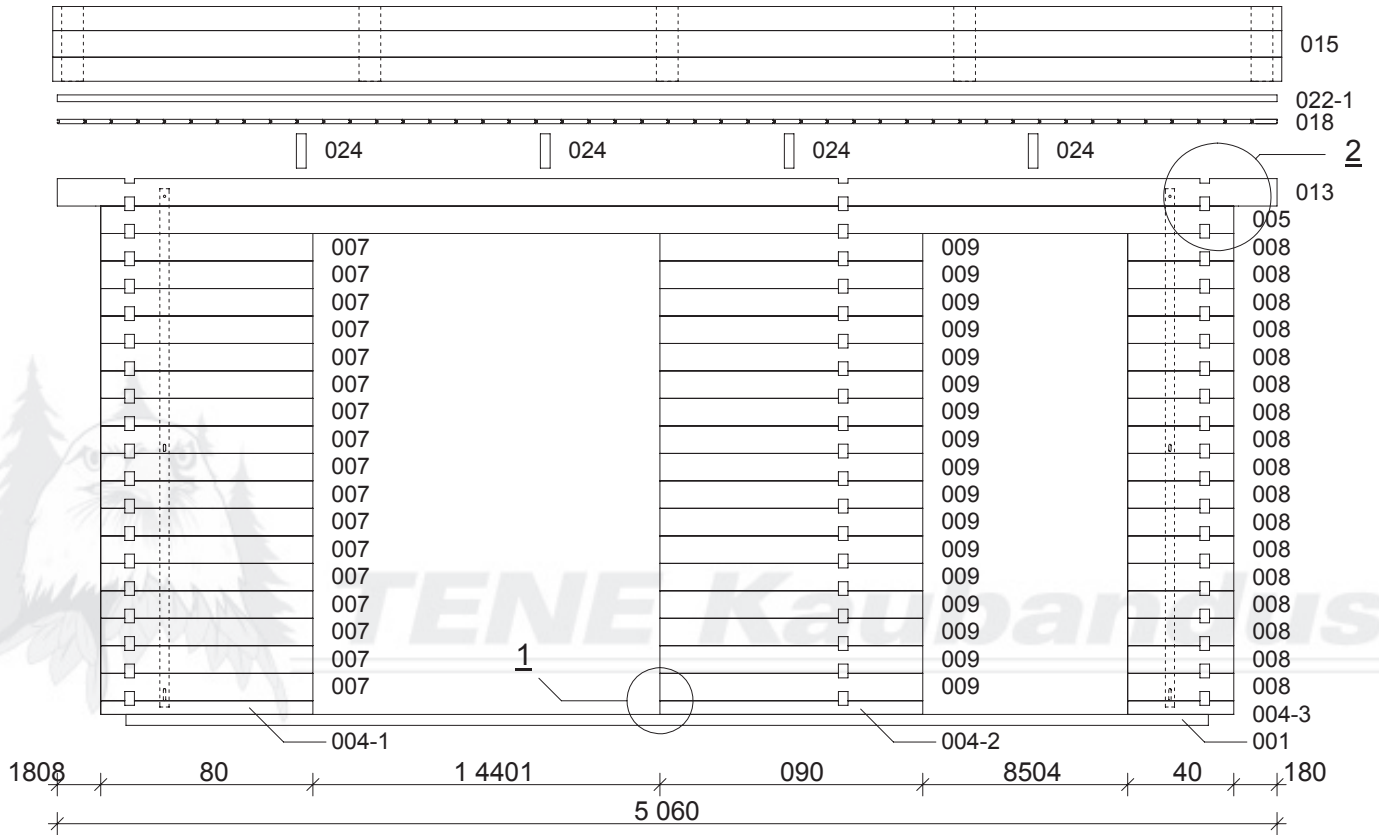

# ORIENTAL-4

470 × 320 cm

450 × 300 cm

40 mm

- D Alle angegebenen Maße sind ca.-Maße  
GB All dimensions are approximate !  
NL Alle maten zijn circa maten  
NO Alle vedlagte mål er ca !  
E ¡Todas las dimensiones son aproximadas!  
PT Todas as dimensões são aproximadas!  
PL Wszystkie wymiary są przybliżone  
EST Kõik mõõdud on ligilähedased.  
IT Tutte le misure indicate sono circa  
DK alle angivne mål er ca.-mål  
S samtliga mått är ungefärliga  
FR Toutes les dimensions fournies sont approximatives

# ORIENTAL - 4 40 mm

470 × 320 cm