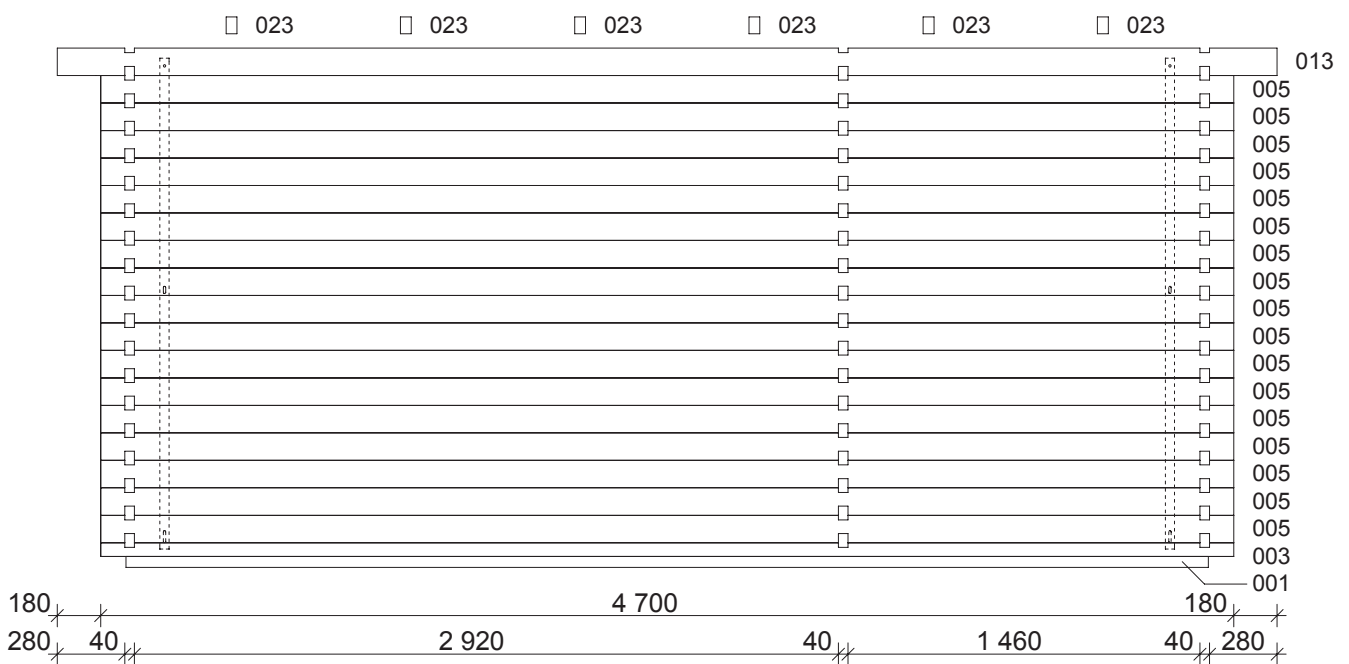

# ORIENTAL-4

470 × 320 cm

450 × 300 cm

40 mm

- D Alle angegebenen Maße sind ca.-Maße  
GB All dimensions are approximate !  
NL Alle maten zijn circa maten  
NO Alle vedlagte mål er ca !  
E ¡Todas las dimensiones son aproximadas!  
PT Todas as dimensões são aproximadas!  
PL Wszystkie wymiary są przybliżone  
EST Kõik mõõdud on ligilähedased.  
IT Tutte le misure indicate sono circa  
DK alle angivne mål er ca.-mål  
S samtliga mått är ungefärliga  
FR Toutes les dimensions fournies sont approximatives

# ORIENTAL - 4 40 mm

470 × 320 cm