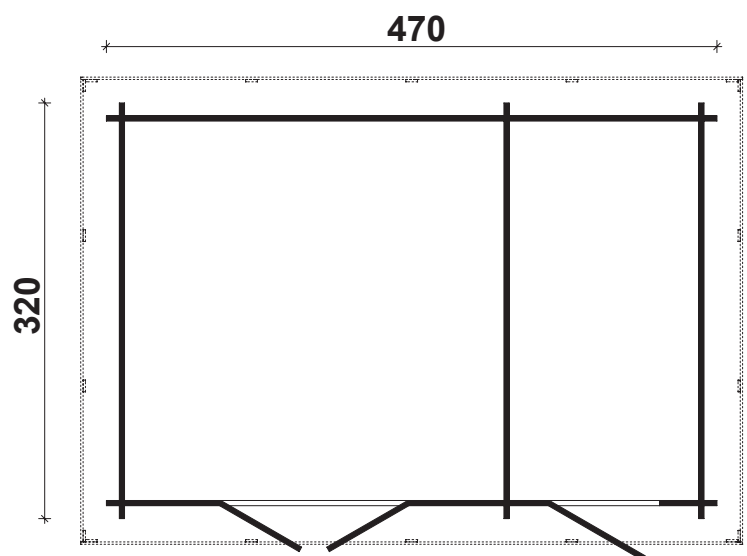

# ORIENTAL-4

470 × 320 cm

450 × 300 cm

40 mm

- D Alle angegebenen Maße sind ca.-Maße  
GB All dimensions are approximate !  
NL Alle maten zijn circa maten  
NO Alle vedlagte mål er ca !  
E ¡Todas las dimensiones son aproximadas!  
PT Todas as dimensões são aproximadas!  
PL Wszystkie wymiary są przybliżone  
EST Kõik mõõdud on ligilähedased.  
IT Tutte le misure indicate sono circa  
DK alle angivne mål er ca.-mål  
S samtliga mått är ungefärliga  
FR Toutes les dimensions fournies sont approximatives

# ORIENTAL - 4 40 mm

470 × 320 cm

		 mm	 mm	 ×
01			4490	7
02			--	--
03			4700	1
04			880/1090/440	1/1/1
05			4700	18
06			3200	54
07			880	17
08			440	17
09			1090	17
10	--		--	--
11	--		--	--
12			3200	3
13			5060	2
14			5060	3
15			5098	2
16			3560	2
17				1
18			3510	58+1/46+1
19			2916	51+1/41+1
20				ca. 20,5 m
21			2150/2010	2/2
22			2530/3455	2/2
23			45 × 70	280
24			40 × 143	280
25			4,0 × 40	1 
26			5,0 × 70	1 
27			5,0 × 100	1 
28			2,5 × 50	1 
28			M8 × 70	12
29			300-400	2

# ORIENTAL - 4 40 mm

470 × 320 cm

20

1425  
×1955 mm

1

21

840  
×1955 mm

1

# ORIENTAL - 4 40 mm

470 × 320 cm