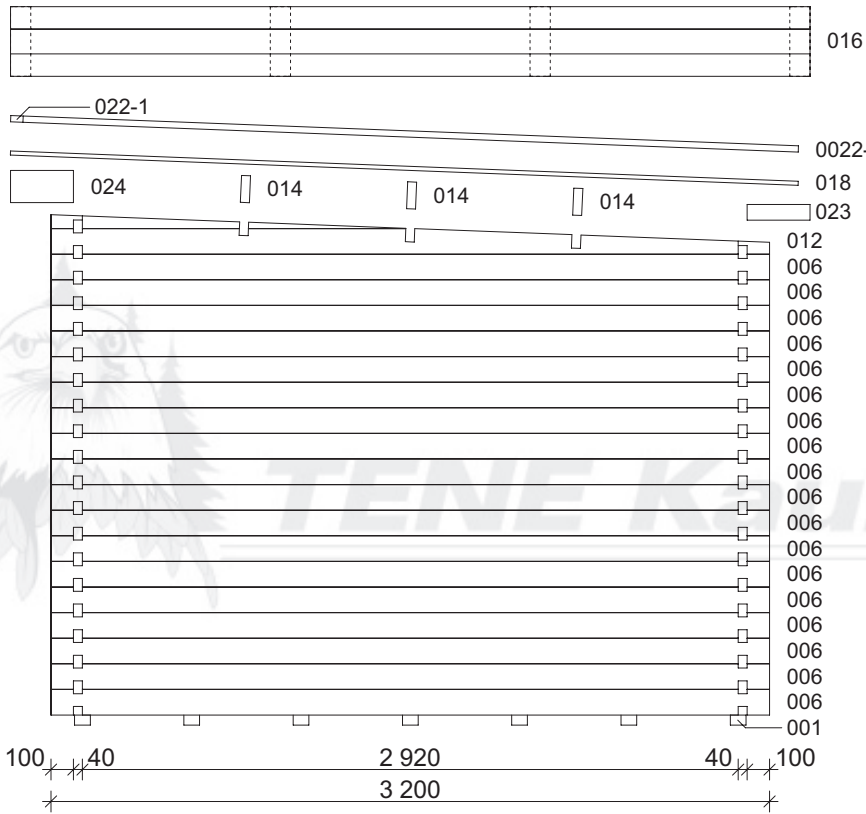

ORIENTAL - 4 40 mm

470 × 320 cm

C, D, E