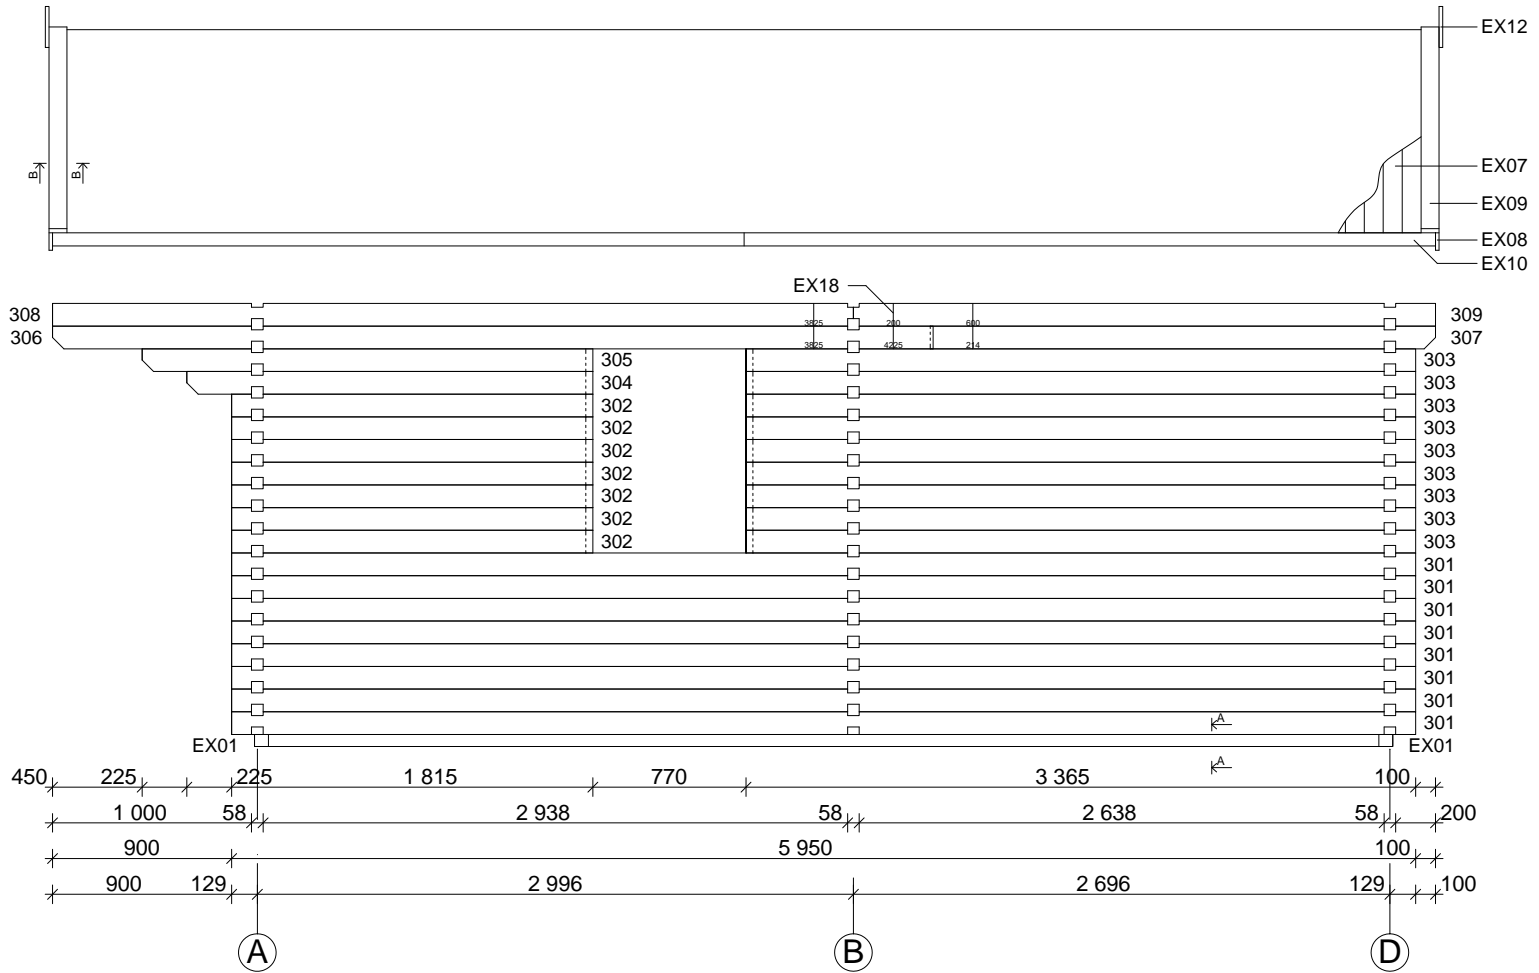

Gurli 4 58 mm / 440 x 595 cm - 3