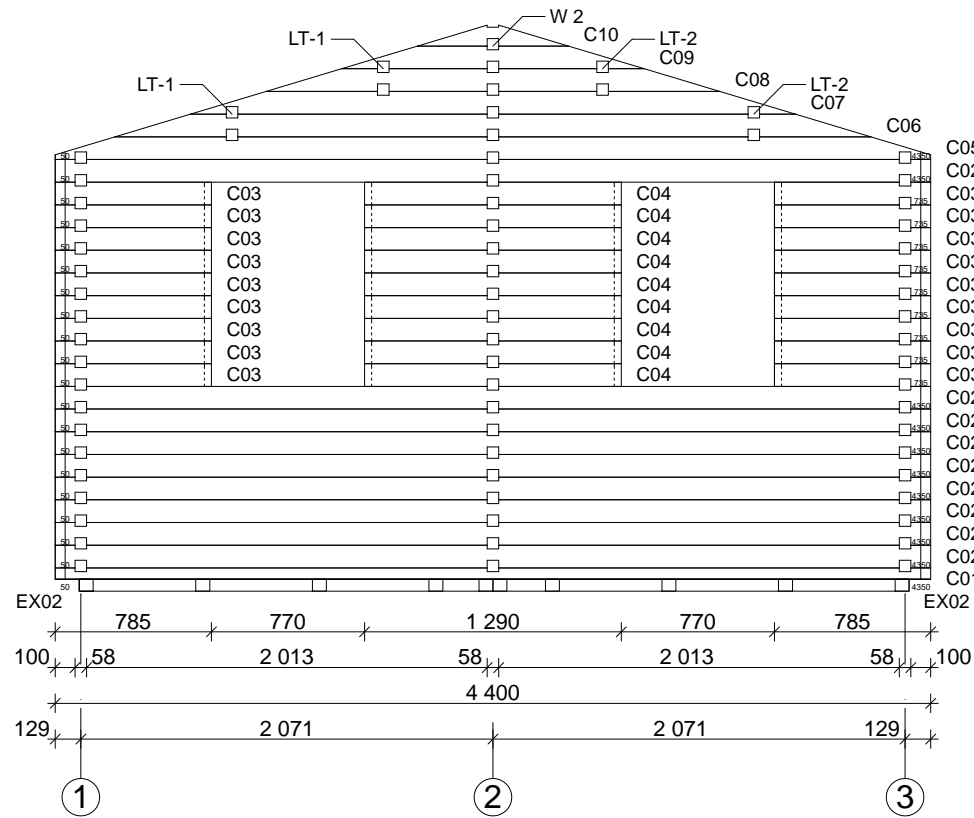

Gurli 4

Bohlenaußenmaß (B x T): 440 x 595 cm

Wandaußenmaß: 420 x 575 cm - Bohlenstärke: 58 mm

S Ø L U N D

Achtung : Alle angegebenen Maße sind ca. - Maße !

Gurli 4 58 mm / 440 x 595 cm

Teileliste

Nr.				
EX01	Fundament	70 x 60	4170	2
EX02			5580	8
EX03			2605	2
EX04			516	7
EX05	Fußbodenbretter		4080	27+1
EX06			2010	50
EX07	Dachbretter		2530	128+2
EX08	Giebelblende 		2580	4
EX09	Giebelabschlussbrett		2580	4
EX10	Traufenbrett		3475	4
EX11	Traufenleiste		3475	4
EX12	Raute			2
EX13	Fußleisten		ca. 32,0 m	
EX14	Gewindestangen	∅ 10	2200	6
EX15	Mutter, Scheibe			12
EX16	Schrauben 4,0 x 40; 4,5 x 70; 5,0 x 100			1 Beutel
EX17	Nägel 2,2 x 50; 2,5 x 70			1 Beutel
EX18	Dübel	∅ 16	150	32
EX19	Dachpappe		--	--
EX20	Schlaghölzer	58x114	300-400	
EX21	Doppeltür 1425 x 1955 mm / 58 mm ISO - R			1
EX22	Einzeltür 840 x 1955 mm / 58 mm - R+L			2(1+1)
EX23	Einzelfenster 765 x 990 mm / 58 mm ISO			5
EX24	Einzelfenster 530 x 530 mm / 58 mm ISO			--
EX25	Doppelfenster 1530 x 990 mm / 58 mm ISO			--

Gurli 4 58 mm / 440 x 595 cm - 1; 2

Nr.		 mm	 mm	 x
101			5950	8
102			1815	7
103			3365	9
104			2040	9
105			2265	1
106			4425	1
107			2525+14	1
108			4025	1(1+0)
109			2925	1(1+0)
201			2954	22
202			4425	1
203			2525+14	1
204			4825	1
205			2125+14	1
206			4025	1
207			2925	1

Gurli 4 58 mm / 440 x 595 cm

Fundamentplan

Gurli 4 58 mm / 440 x 595 cm

Wandplan

Gurli 4 58 mm / 440 x 595 cm - A

Gurli 4 58 mm / 440 x 595 cm - B

Gurli 4 58 mm / 440 x 595 cm - C

Gurli 4 58 mm / 440 x 595 cm - 1

Gurli 4 58 mm / 440 x 595 cm - 2

Gurli 4 58 mm / 440 x 595 cm - 3

Gurli 4 58 mm / 440 x 595 cm - LT

LT - 1

LT - 2

A-A

B-B

1