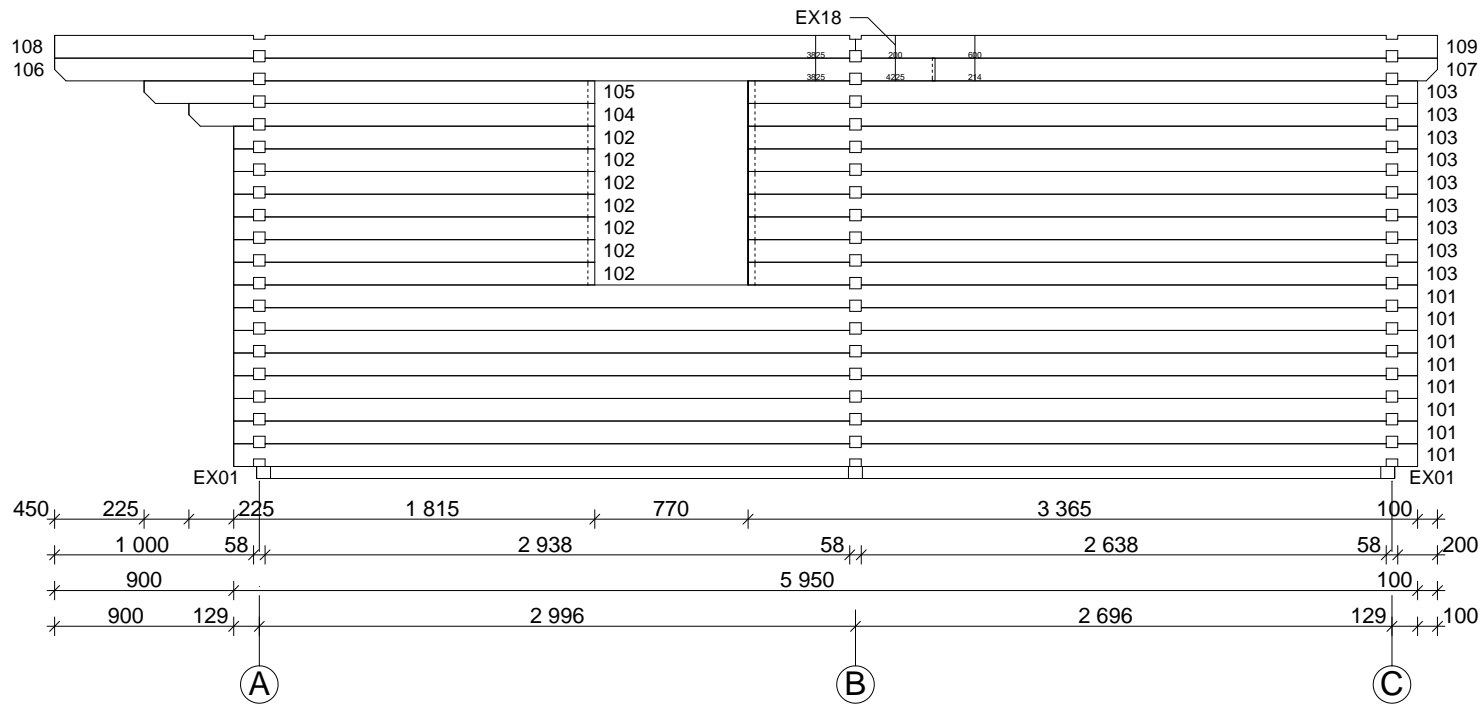

Gurli 4

Bohlenaußenmaß (B x T): 440 x 595 cm

Wandaußenmaß: 420 x 575 cm - Bohlenstärke: 58 mm

S Ø L U N D

Achtung : Alle angegebenen Maße sind ca. - Maße !

Gurli 4 58 mm / 440 x 595 cm

Teileliste

Nr.				
EX01	Fundament	70 x 60	4170	2
EX02			5580	8
EX03			2605	2
EX04			516	7
EX05	Fußbodenbretter		4080	27+1
EX06			2010	50
EX07	Dachbretter		2530	128+2
EX08	Giebelblende 		2580	4
EX09	Giebelabschlussbrett		2580	4
EX10	Traufenbrett		3475	4
EX11	Traufenleiste		3475	4
EX12	Raute			2
EX13	Fußleisten		ca. 32,0 m	
EX14	Gewindestangen	∅ 10	2200	6
EX15	Mutter, Scheibe			12
EX16	Schrauben 4,0 x 40; 4,5 x 70; 5,0 x 100			1 Beutel
EX17	Nägel 2,2 x 50; 2,5 x 70			1 Beutel
EX18	Dübel	∅ 16	150	32
EX19	Dachpappe		--	--
EX20	Schlaghölzer	58x114	300-400	
EX21	Doppeltür 1425 x 1955 mm / 58 mm ISO - R			1
EX22	Einzeltür 840 x 1955 mm / 58 mm - R+L			2(1+1)
EX23	Einzelfenster 765 x 990 mm / 58 mm ISO			5
EX24	Einzelfenster 530 x 530 mm / 58 mm ISO			--
EX25	Doppelfenster 1530 x 990 mm / 58 mm ISO			--

Gurli 4 58 mm / 440 x 595 cm - 1; 2

Nr.		 mm	 mm	 x
101			5950	8
102			1815	7
103			3365	9
104			2040	9
105			2265	1
106			4425	1
107			2525+14	1
108			4025	1(1+0)
109			2925	1(1+0)
201			2954	22
202			4425	1
203			2525+14	1
204			4825	1
205			2125+14	1
206			4025	1
207			2925	1

Gurli 4 58 mm / 440 x 595 cm

Fundamentplan

Gurli 4 58 mm / 440 x 595 cm

Wandplan

Gurli 4 58 mm / 440 x 595 cm - A

Gurli 4 58 mm / 440 x 595 cm - B

Gurli 4 58 mm / 440 x 595 cm - C

Gurli 4 58 mm / 440 x 595 cm - 1

Gurli 4 58 mm / 440 x 595 cm - 2

Gurli 4 58 mm / 440 x 595 cm - 3

Gurli 4 58 mm / 440 x 595 cm - LT

LT - 1

LT - 2

A-A

B-B

1