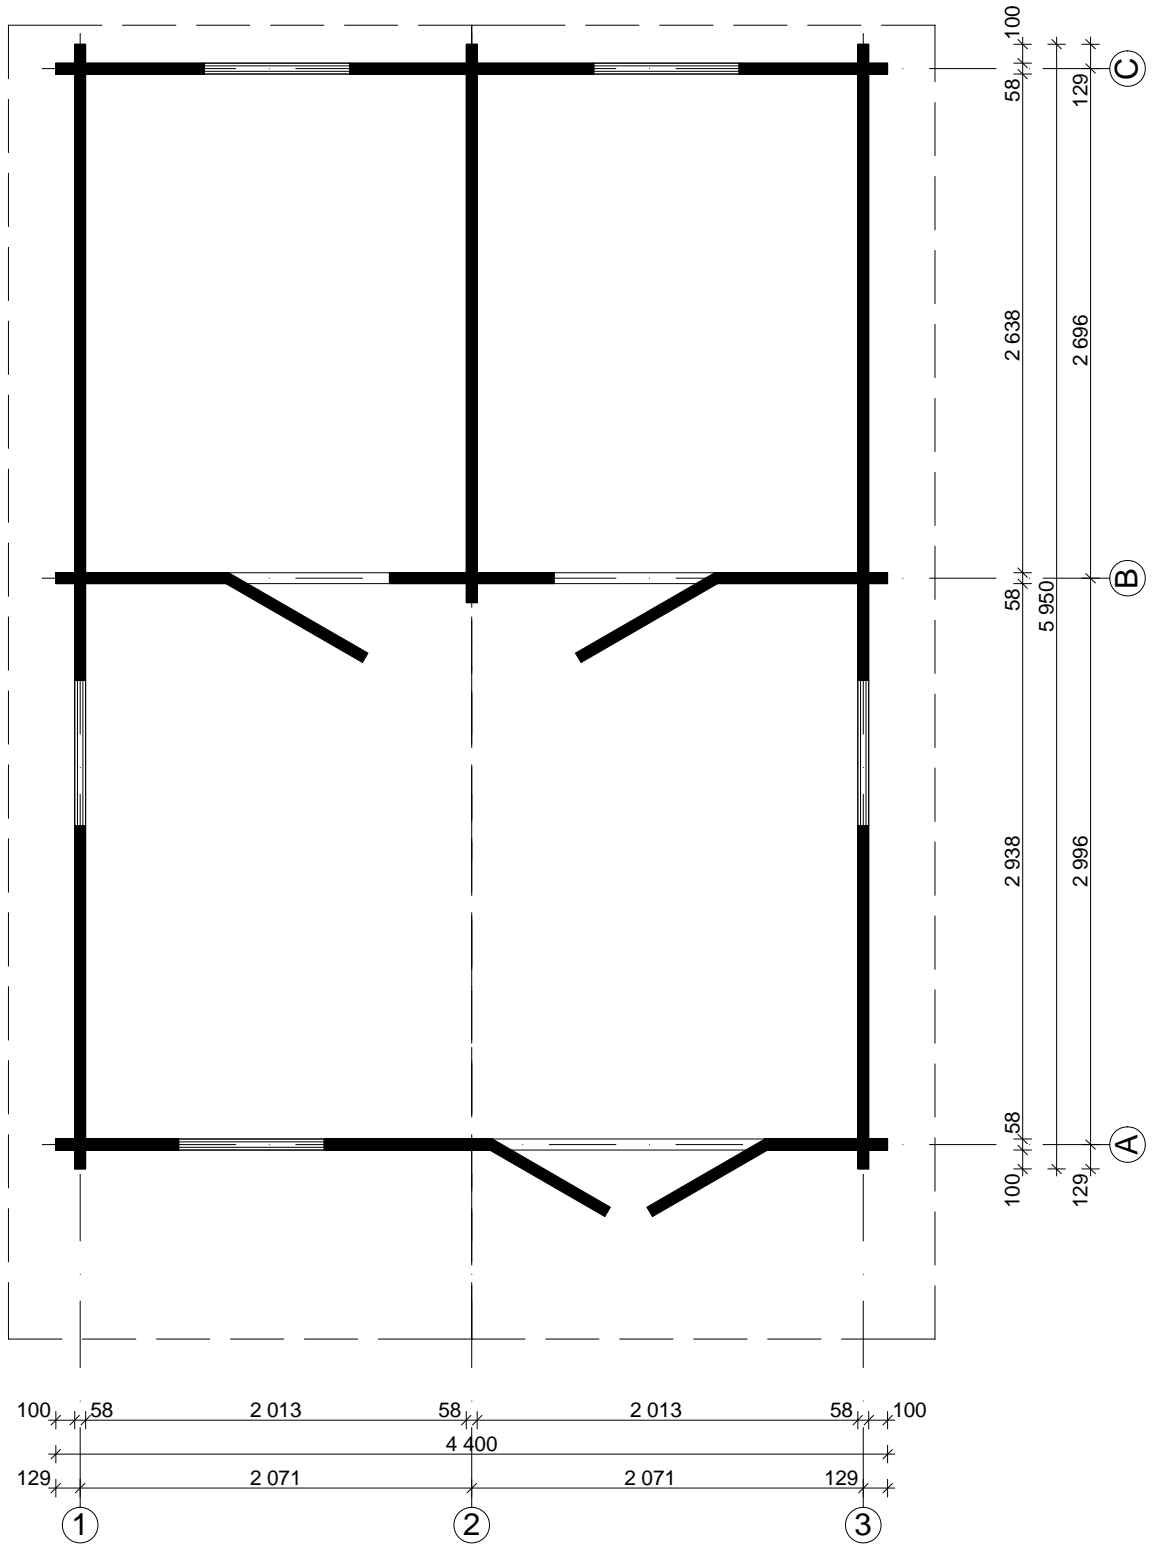

Gurli 4

Bohlenaußenmaß (B x T): 440 x 595 cm

Wandaußenmaß: 420 x 575 cm - Bohlenstärke: 58 mm

S Ø L U N D

Achtung : Alle angegebenen Maße sind ca. - Maße !

Gurli 4 58 mm / 440 x 595 cm

Teileliste

Nr.				
EX01	Fundament	70 x 60	4170	2
EX02			5580	8
EX03			2605	2
EX04			516	7
EX05	Fußbodenbretter		4080	27+1
EX06			2010	50
EX07	Dachbretter		2530	128+2
EX08	Giebelblende 		2580	4
EX09	Giebelabschlussbrett		2580	4
EX10	Traufenbrett		3475	4
EX11	Traufenleiste		3475	4
EX12	Raute			2
EX13	Fußleisten		ca. 32,0 m	
EX14	Gewindestangen	∅ 10	2200	6
EX15	Mutter, Scheibe			12
EX16	Schrauben 4,0 x 40; 4,5 x 70; 5,0 x 100			1 Beutel
EX17	Nägel 2,2 x 50; 2,5 x 70			1 Beutel
EX18	Dübel	∅ 16	150	32
EX19	Dachpappe		--	--
EX20	Schlaghölzer	58x114	300-400	
EX21	Doppeltür 1425 x 1955 mm / 58 mm ISO - R			1
EX22	Einzeltür 840 x 1955 mm / 58 mm - R+L			2(1+1)
EX23	Einzelfenster 765 x 990 mm / 58 mm ISO			5
EX24	Einzelfenster 530 x 530 mm / 58 mm ISO			--
EX25	Doppelfenster 1530 x 990 mm / 58 mm ISO			--

Gurli 4 58 mm / 440 x 595 cm - A; B

Nr.		 mm	 mm	 x	
A01			2310	1	
A02			650	1	
A03			2310	8	
A04			650	26	
A05			890	9	
A06			4400	1	
A07			4400	1	
A08			3800	1	
A09			3040	1	
A10			2280	1	
A11			1520	1	
A12			760	1	
B01				915	2
B02		870		1	
B03			915	34	
B04			870	17	
B05			4400	1	

Gurli 4 58 mm / 440 x 595 cm - 1; 2

Nr.		 mm	 mm	 x
101			5950	8
102			1815	7
103			3365	9
104			2040	9
105			2265	1
106			4425	1
107			2525+14	1
108			4025	1(1+0)
109			2925	1(1+0)
201			2954	22
202			4425	1
203			2525+14	1
204			4825	1
205			2125+14	1
206			4025	1
207			2925	1

Gurli 4 58 mm / 440 x 595 cm

Fundamentplan

Gurli 4 58 mm / 440 x 595 cm

Wandplan

Gurli 4 58 mm / 440 x 595 cm - A

Gurli 4 58 mm / 440 x 595 cm - B

Gurli 4 58 mm / 440 x 595 cm - C

Gurli 4 58 mm / 440 x 595 cm - 1