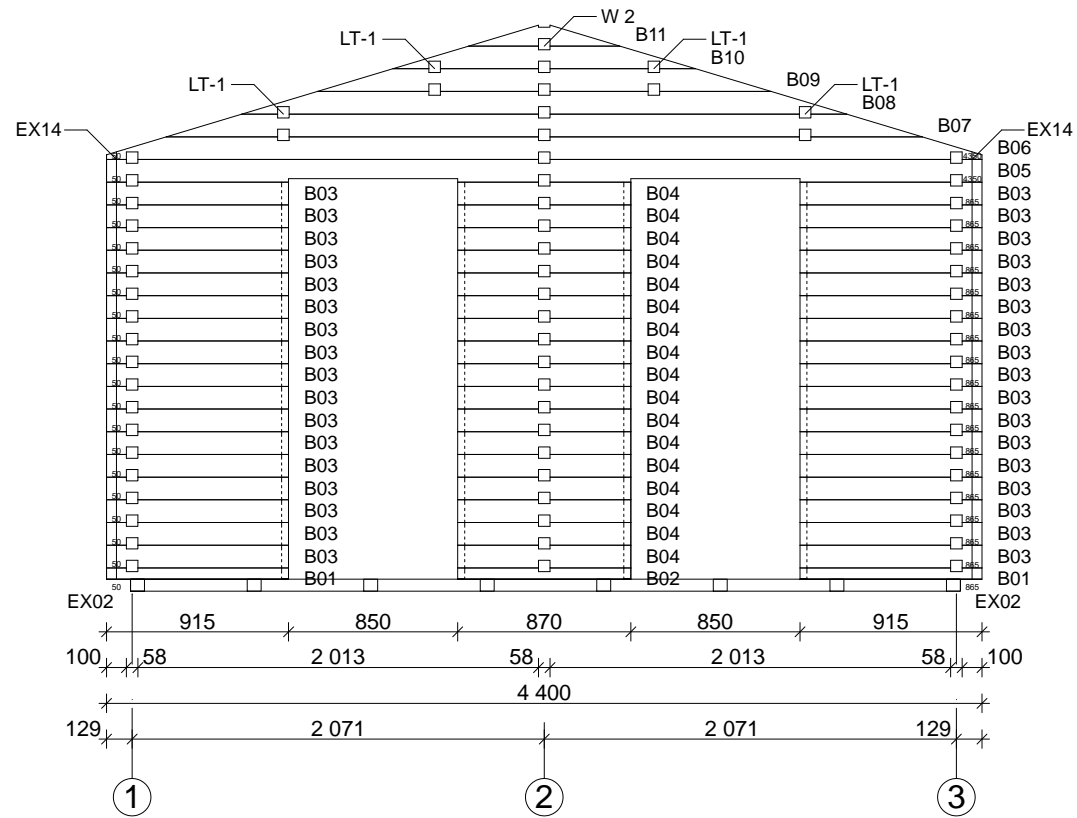

Gurli 4

Bohlenaußenmaß (B x T): 440 x 595 cm

Wandaußenmaß: 420 x 575 cm - Bohlenstärke: 58 mm

S Ø L U N D

Achtung : Alle angegebenen Maße sind ca. - Maße !

Gurli 4 58 mm / 440 x 595 cm

Teileliste

Nr.				
EX01	Fundament	70 x 60	4170	2
EX02			5580	8
EX03			2605	2
EX04			516	7
EX05	Fußbodenbretter		4080	27+1
EX06			2010	50
EX07	Dachbretter		2530	128+2
EX08	Giebelblende 		2580	4
EX09	Giebelabschlussbrett		2580	4
EX10	Traufenbrett		3475	4
EX11	Traufenleiste		3475	4
EX12	Raute			2
EX13	Fußleisten		ca. 32,0 m	
EX14	Gewindestangen	∅ 10	2200	6
EX15	Mutter, Scheibe			12
EX16	Schrauben 4,0 x 40; 4,5 x 70; 5,0 x 100			1 Beutel
EX17	Nägel 2,2 x 50; 2,5 x 70			1 Beutel
EX18	Dübel	∅ 16	150	32
EX19	Dachpappe		--	--
EX20	Schlaghölzer	58x114	300-400	
EX21	Doppeltür 1425 x 1955 mm / 58 mm ISO - R			1
EX22	Einzeltür 840 x 1955 mm / 58 mm - R+L			2(1+1)
EX23	Einzelfenster 765 x 990 mm / 58 mm ISO			5
EX24	Einzelfenster 530 x 530 mm / 58 mm ISO			--
EX25	Doppelfenster 1530 x 990 mm / 58 mm ISO			--

Gurli 4 58 mm / 440 x 595 cm - 1; 2

Nr.		 mm	 mm	 x
101			5950	8
102			1815	7
103			3365	9
104			2040	9
105			2265	1
106			4425	1
107			2525+14	1
108			4025	1(1+0)
109			2925	1(1+0)
201			2954	22
202			4425	1
203			2525+14	1
204			4825	1
205			2125+14	1
206			4025	1
207			2925	1

Gurli 4 58 mm / 440 x 595 cm

Fundamentplan

Gurli 4 58 mm / 440 x 595 cm

Wandplan

Gurli 4 58 mm / 440 x 595 cm - A

Gurli 4 58 mm / 440 x 595 cm - B

Gurli 4 58 mm / 440 x 595 cm - C

Gurli 4 58 mm / 440 x 595 cm - 1

Gurli 4 58 mm / 440 x 595 cm - 2

Gurli 4 58 mm / 440 x 595 cm - 3

Gurli 4 58 mm / 440 x 595 cm - LT

LT - 1

LT - 2

A-A

B-B

1