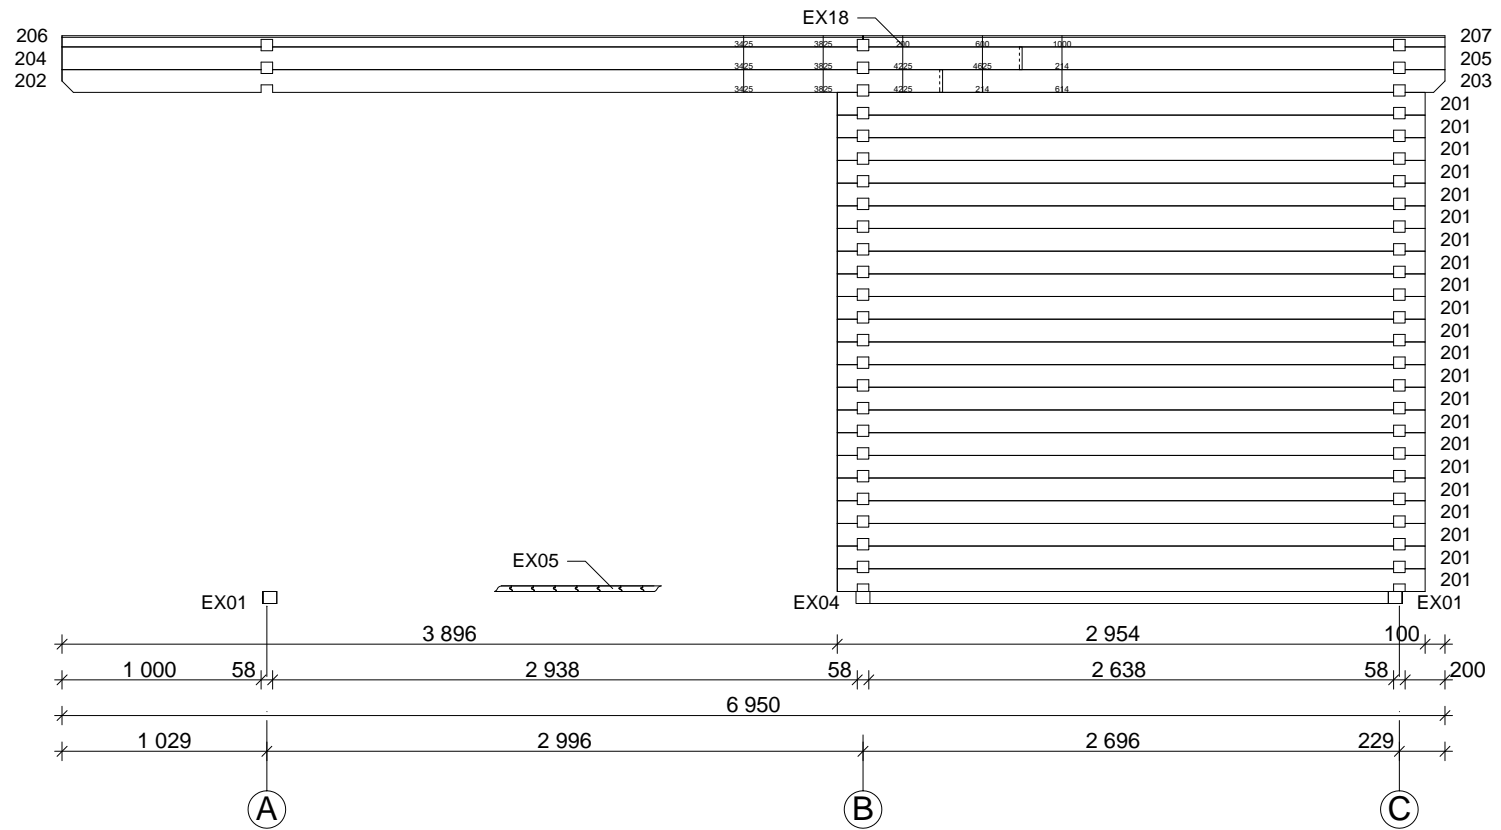

Gurli 4

Bohlenaußenmaß (B x T): 440 x 595 cm

Wandaußenmaß: 420 x 575 cm - Bohlenstärke: 58 mm

S Ø L U N D

Achtung : Alle angegebenen Maße sind ca. - Maße !

Gurli 4 58 mm / 440 x 595 cm

Teileliste

Nr.				
EX01	Fundament	70 x 60	4170	2
EX02			5580	8
EX03			2605	2
EX04			516	7
EX05	Fußbodenbretter		4080	27+1
EX06			2010	50
EX07	Dachbretter		2530	128+2
EX08	Giebelblende 		2580	4
EX09	Giebelabschlussbrett		2580	4
EX10	Traufenbrett		3475	4
EX11	Traufenleiste		3475	4
EX12	Raute			2
EX13	Fußleisten		ca. 32,0 m	
EX14	Gewindestangen	∅ 10	2200	6
EX15	Mutter, Scheibe			12
EX16	Schrauben 4,0 x 40; 4,5 x 70; 5,0 x 100			1 Beutel
EX17	Nägel 2,2 x 50; 2,5 x 70			1 Beutel
EX18	Dübel	∅ 16	150	32
EX19	Dachpappe		--	--
EX20	Schlaghölzer	58x114	300-400	
EX21	Doppeltür 1425 x 1955 mm / 58 mm ISO - R			1
EX22	Einzeltür 840 x 1955 mm / 58 mm - R+L			2(1+1)
EX23	Einzelfenster 765 x 990 mm / 58 mm ISO			5
EX24	Einzelfenster 530 x 530 mm / 58 mm ISO			--
EX25	Doppelfenster 1530 x 990 mm / 58 mm ISO			--

Gurli 4 58 mm / 440 x 595 cm - 1; 2

Nr.		 mm	 mm	 x
101			5950	8
102			1815	7
103			3365	9
104			2040	9
105			2265	1
106			4425	1
107			2525+14	1
108			4025	1(1+0)
109			2925	1(1+0)
201			2954	22
202			4425	1
203			2525+14	1
204			4825	1
205			2125+14	1
206			4025	1
207			2925	1

Gurli 4 58 mm / 440 x 595 cm

Fundamentplan

Gurli 4 58 mm / 440 x 595 cm

Wandplan

Gurli 4 58 mm / 440 x 595 cm - A

Gurli 4 58 mm / 440 x 595 cm - B

Gurli 4 58 mm / 440 x 595 cm - C

Gurli 4 58 mm / 440 x 595 cm - 1

Gurli 4 58 mm / 440 x 595 cm - 2

Gurli 4 58 mm / 440 x 595 cm - 3

Gurli 4 58 mm / 440 x 595 cm - LT

LT - 1

LT - 2

A-A

B-B

1