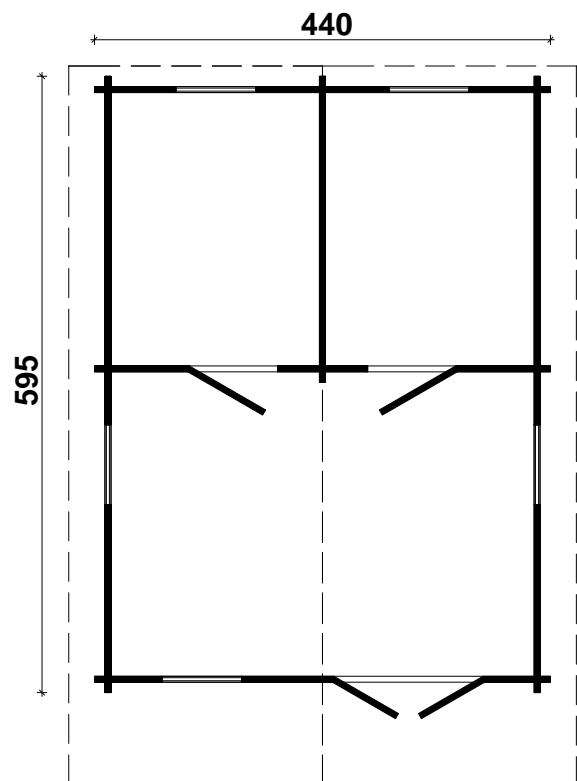

Gurli 4

Bohlenaußenmaß (B x T): 440 x 595 cm

Wandaußenmaß: 420 x 575 cm - Bohlenstärke: 58 mm

S Ø L U N D

Achtung : Alle angegebenen Maße sind ca. - Maße !

Gurli 4 58 mm / 440 x 595 cm

Teileliste

Nr.				
EX01	Fundament	70 x 60	4170	2
EX02			5580	8
EX03			2605	2
EX04			516	7
EX05	Fußbodenbretter		4080	27+1
EX06			2010	50
EX07	Dachbretter		2530	128+2
EX08	Giebelblende 		2580	4
EX09	Giebelabschlussbrett		2580	4
EX10	Traufenbrett		3475	4
EX11	Traufenleiste		3475	4
EX12	Raute			2
EX13	Fußleisten		ca. 32,0 m	
EX14	Gewindestangen	∅ 10	2200	6
EX15	Mutter, Scheibe			12
EX16	Schrauben 4,0 x 40; 4,5 x 70; 5,0 x 100			1 Beutel
EX17	Nägel 2,2 x 50; 2,5 x 70			1 Beutel
EX18	Dübel	∅ 16	150	32
EX19	Dachpappe		--	--
EX20	Schlaghölzer	58x114	300-400	
EX21	Doppeltür 1425 x 1955 mm / 58 mm ISO - R			1
EX22	Einzeltür 840 x 1955 mm / 58 mm - R+L			2(1+1)
EX23	Einzelfenster 765 x 990 mm / 58 mm ISO			5
EX24	Einzelfenster 530 x 530 mm / 58 mm ISO			--
EX25	Doppelfenster 1530 x 990 mm / 58 mm ISO			--

Gurli 4 58 mm / 440 x 595 cm - A; B

Nr.		 mm	 mm	 x	
A01			2310	1	
A02			650	1	
A03			2310	8	
A04			650	26	
A05			890	9	
A06			4400	1	
A07			4400	1	
A08			3800	1	
A09			3040	1	
A10			2280	1	
A11			1520	1	
A12			760	1	
B01				915	2
B02		870		1	
B03			915	34	
B04			870	17	
B05			4400	1	

Gurli 4 58 mm / 440 x 595 cm - B; C

Nr.		 mm	 mm	 x
B06			4400	1
B07			3800	1
B08			3040	1
B09			2280	1
B10			1520	1
B11			760	1
C01				4400
C02			4400	9
C03			785	18
C04			1290	9
C05			4400	1
C06			3800	1
C07			3040	1
C08			2280	1
C09			1520	1
C10			760	1

Gurli 4 58 mm / 440 x 595 cm - 1; 2

Nr.		 mm	 mm	 x
101			5950	8
102			1815	7
103			3365	9
104			2040	9
105			2265	1
106			4425	1
107			2525+14	1
108			4025	1(1+0)
109			2925	1(1+0)
201			2954	22
202			4425	1
203			2525+14	1
204			4825	1
205			2125+14	1
206			4025	1
207			2925	1