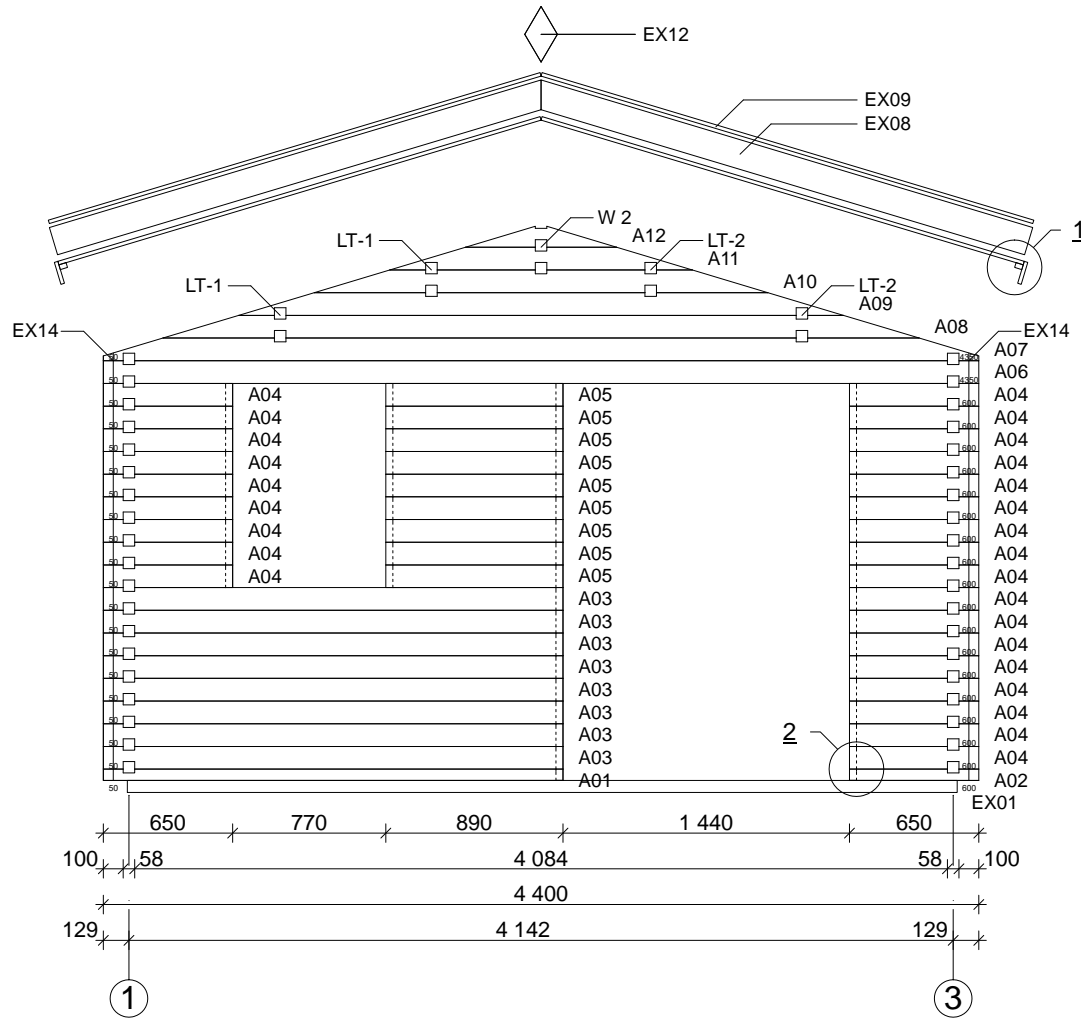

Gurli 4

Bohlenaußenmaß (B x T): 440 x 595 cm

Wandaußenmaß: 420 x 575 cm - Bohlenstärke: 58 mm

S Ø L U N D

Achtung : Alle angegebenen Maße sind ca. - Maße !

Gurli 4 58 mm / 440 x 595 cm

Teileliste

Nr.				
EX01	Fundament	70 x 60	4170	2
EX02			5580	8
EX03			2605	2
EX04			516	7
EX05	Fußbodenbretter		4080	27+1
EX06			2010	50
EX07	Dachbretter		2530	128+2
EX08	Giebelblende 		2580	4
EX09	Giebelabschlussbrett		2580	4
EX10	Traufenbrett		3475	4
EX11	Traufenleiste		3475	4
EX12	Raute			2
EX13	Fußleisten		ca. 32,0 m	
EX14	Gewindestangen	∅ 10	2200	6
EX15	Mutter, Scheibe			12
EX16	Schrauben 4,0 x 40; 4,5 x 70; 5,0 x 100			1 Beutel
EX17	Nägel 2,2 x 50; 2,5 x 70			1 Beutel
EX18	Dübel	∅ 16	150	32
EX19	Dachpappe		--	--
EX20	Schlaghölzer	58x114	300-400	
EX21	Doppeltür 1425 x 1955 mm / 58 mm ISO - R			1
EX22	Einzeltür 840 x 1955 mm / 58 mm - R+L			2(1+1)
EX23	Einzelfenster 765 x 990 mm / 58 mm ISO			5
EX24	Einzelfenster 530 x 530 mm / 58 mm ISO			--
EX25	Doppelfenster 1530 x 990 mm / 58 mm ISO			--

Gurli 4 58 mm / 440 x 595 cm - 3; RB

Nr.		 mm	 mm	 x
301			5950	8
302			1815	7
303			3365	9
304			2040	9
305			2265	1
306			4425	1
307			2525+14	1
308			4025	1(1+0)
309			2925	1(1+0)
RB01			4025	4
RB02			2925	4
RB03			4425	4(2+2)
RB04			2525+14	4(2+2)

Gurli 4 58 mm / 440 x 595 cm

Fundamentplan

Gurli 4 58 mm / 440 x 595 cm

Wandplan

Gurli 4 58 mm / 440 x 595 cm - A

Gurli 4 58 mm / 440 x 595 cm - B

Gurli 4 58 mm / 440 x 595 cm - C

Gurli 4 58 mm / 440 x 595 cm - 1

Gurli 4 58 mm / 440 x 595 cm - 2

Gurli 4 58 mm / 440 x 595 cm - 3

Gurli 4 58 mm / 440 x 595 cm - LT

LT - 1

LT - 2

A-A

B-B

1