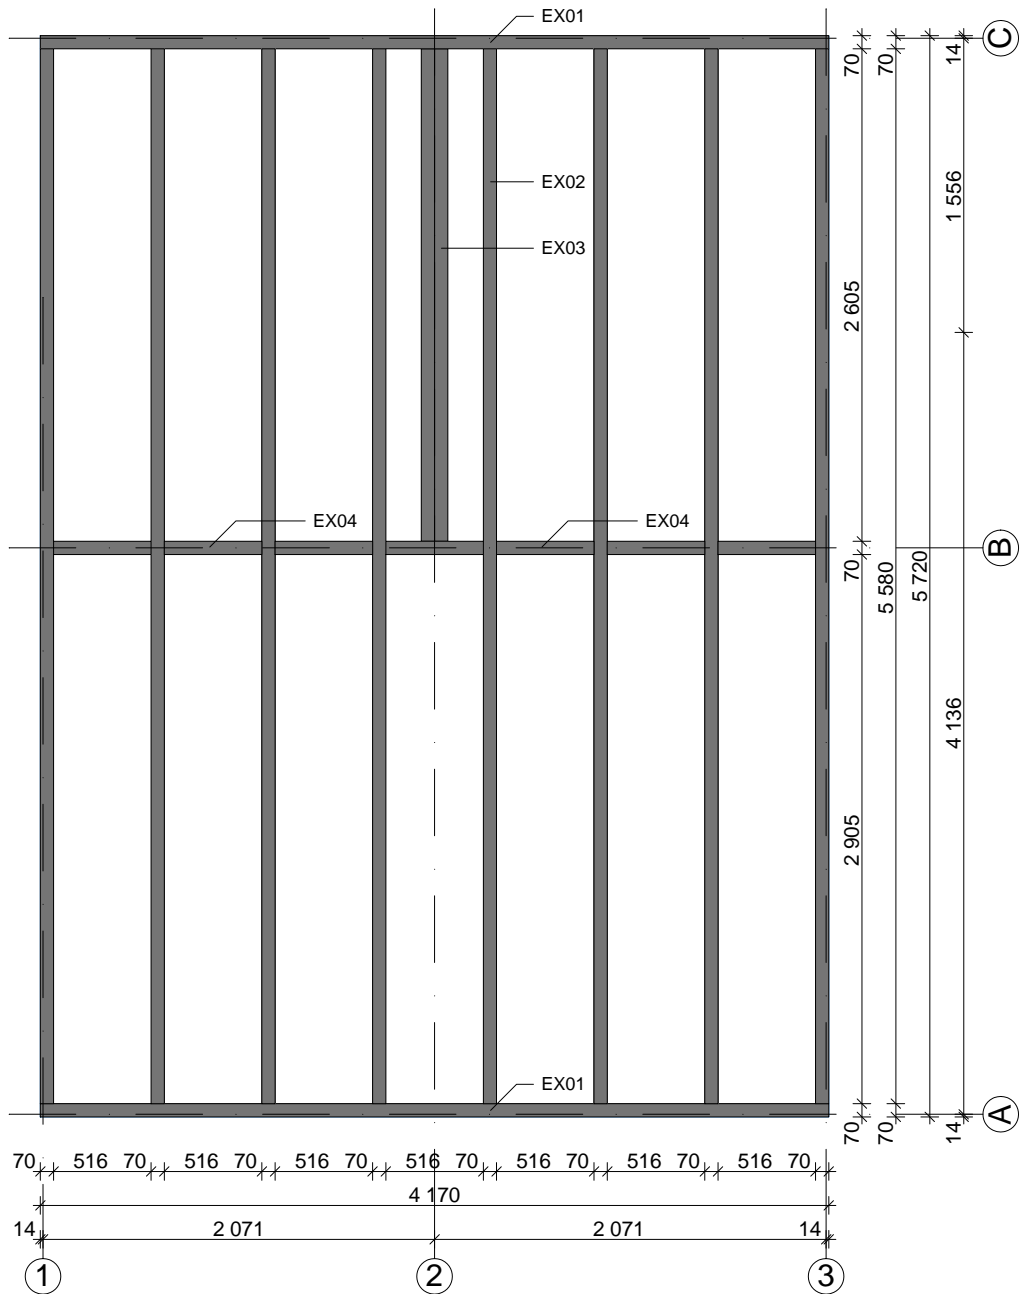

Gurli 4

Bohlenaußenmaß (B x T): 440 x 595 cm

Wandaußenmaß: 420 x 575 cm - Bohlenstärke: 58 mm

S Ø L U N D

Achtung : Alle angegebenen Maße sind ca. - Maße !

Gurli 4 58 mm / 440 x 595 cm

Teileliste

Nr.				
EX01	Fundament	70 x 60	4170	2
EX02			5580	8
EX03			2605	2
EX04			516	7
EX05	Fußbodenbretter		4080	27+1
EX06			2010	50
EX07	Dachbretter		2530	128+2
EX08	Giebelblende 		2580	4
EX09	Giebelabschlussbrett		2580	4
EX10	Traufenbrett		3475	4
EX11	Traufenleiste		3475	4
EX12	Raute			2
EX13	Fußleisten		ca. 32,0 m	
EX14	Gewindestangen	∅ 10	2200	6
EX15	Mutter, Scheibe			12
EX16	Schrauben 4,0 x 40; 4,5 x 70; 5,0 x 100			1 Beutel
EX17	Nägel 2,2 x 50; 2,5 x 70			1 Beutel
EX18	Dübel	∅ 16	150	32
EX19	Dachpappe		--	--
EX20	Schlaghölzer	58x114	300-400	
EX21	Doppeltür 1425 x 1955 mm / 58 mm ISO - R			1
EX22	Einzeltür 840 x 1955 mm / 58 mm - R+L			2(1+1)
EX23	Einzelfenster 765 x 990 mm / 58 mm ISO			5
EX24	Einzelfenster 530 x 530 mm / 58 mm ISO			--
EX25	Doppelfenster 1530 x 990 mm / 58 mm ISO			--

Gurli 4 58 mm / 440 x 595 cm - A; B

Nr.		 mm	 mm	 x	
A01			2310	1	
A02			650	1	
A03			2310	8	
A04			650	26	
A05			890	9	
A06			4400	1	
A07			4400	1	
A08			3800	1	
A09			3040	1	
A10			2280	1	
A11			1520	1	
A12			760	1	
B01				915	2
B02		870		1	
B03			915	34	
B04			870	17	
B05			4400	1	

Gurli 4 58 mm / 440 x 595 cm - 1; 2

Nr.		 mm	 mm	 x
101			5950	8
102			1815	7
103			3365	9
104			2040	9
105			2265	1
106			4425	1
107			2525+14	1
108			4025	1(1+0)
109			2925	1(1+0)
201			2954	22
202			4425	1
203			2525+14	1
204			4825	1
205			2125+14	1
206			4025	1
207			2925	1

Gurli 4 58 mm / 440 x 595 cm

Fundamentplan

Gurli 4 58 mm / 440 x 595 cm

Wandplan

Gurli 4 58 mm / 440 x 595 cm - A

Gurli 4 58 mm / 440 x 595 cm - B

Gurli 4 58 mm / 440 x 595 cm - C

Gurli 4 58 mm / 440 x 595 cm - 1