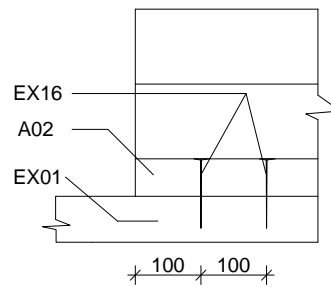

Gurli 4 58 mm / 440 x 595 cm - LT

LT - 1

LT - 2

A-A

B-B

1

2

3

3