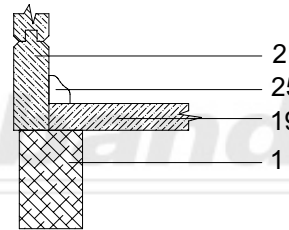

BETTY

2 000

- D Alle angegebenen Maße sind ca.-Maße
 GB All dimensions are approximate !
 NL Alle maten zijn circa maten
 NO Alle vedlagte mål er ca !
 E ¡Todas las dimensiones son aproximadas!
 PT Todas as dimensões são aproximadas!
 PL Wszystkie wymiary są przybliżone
 EST Kõik mõõdud on ligilähedased.
 IT Tutte le misure indicate sono circa
 DK alle angivne mål er ca.-mål
 S samtliga mått är ungefärliga
 FR Toutes les dimensions fournies sont approximatives

BETTY - 28 mm

200 × 200 cm

25			ca. 7,0 m	
26			1770	4
27			4,0×40/4,0×50	60/220
28			5,0×70/6,0×140	15/15
29			1,4×35	25
30			M8×60	12
31			300-400	

1800

1790

BETTY - 28 mm

200 × 200 cm

A-A