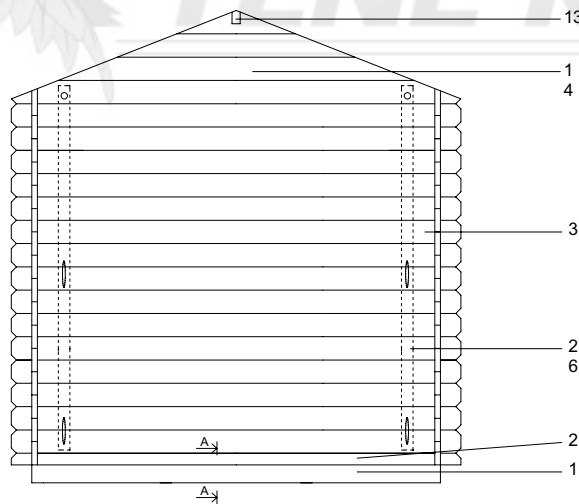

BETTY

2 000

- D Alle angegebenen Maße sind ca.-Maße
 GB All dimensions are approximate !
 NL Alle maten zijn circa maten
 NO Alle vedlagte mål er ca !
 E ¡Todas las dimensiones son aproximadas!
 PT Todas as dimensões são aproximadas!
 PL Wszystkie wymiary są przybliżone
 EST Kõik mõõdud on ligilähedased.
 IT Tutte le misure indicate sono circa
 DK alle angivne mål er ca.-mål
 S samtliga mått är ungefärliga
 FR Toutes les dimensions fournies sont approximatives

BETTY - 28 mm

200 × 200 cm

25			ca. 7,0 m	
26			1770	4
27			4,0×40/4,0×50	60/220
28			5,0×70/6,0×140	15/15
29			1,4×35	25
30			M8×60	12
31			300-400	

1800

1790

BETTY - 28 mm

200 × 200 cm

A-A