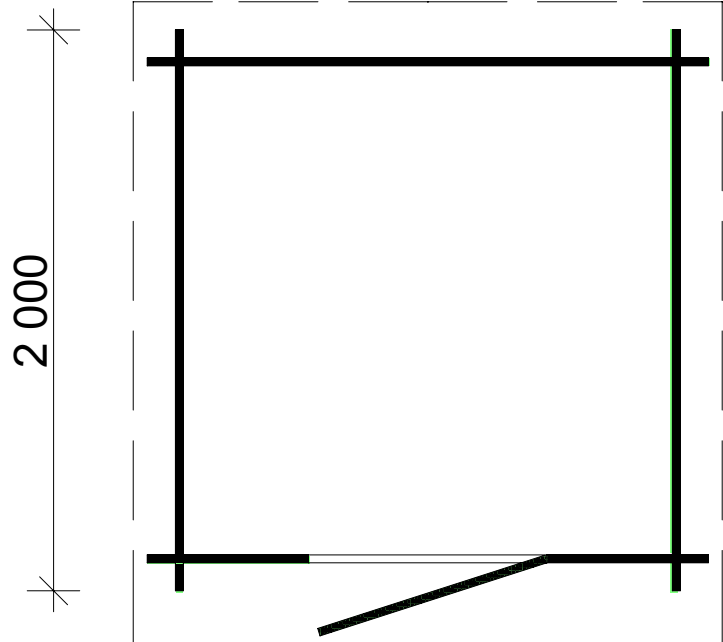

BETTY

2 000

- D Alle angegebenen Maße sind ca.-Maße
 GB All dimensions are approximate !
 NL Alle maten zijn circa maten
 NO Alle vedlagte mål er ca !
 E ¡Todas las dimensiones son aproximadas!
 PT Todas as dimensões são aproximadas!
 PL Wszystkie wymiary są przybliżone
 EST Kõik mõõdud on ligilähedased.
 IT Tutte le misure indicate sono circa
 DK alle angivne mål er ca.-mål
 S samtliga mått är ungefärliga
 FR Toutes les dimensions fournies sont approximatives

BETTY - 28 mm

200 × 200 cm

25			ca. 7,0 m	
26			1770	4
27			4,0×40/4,0×50	60/220
28			5,0×70/6,0×140	15/15
29			1,4×35	25
30			M8×60	12
31			300-400	

1800

1790

BETTY - 28 mm

200 × 200 cm

A-A