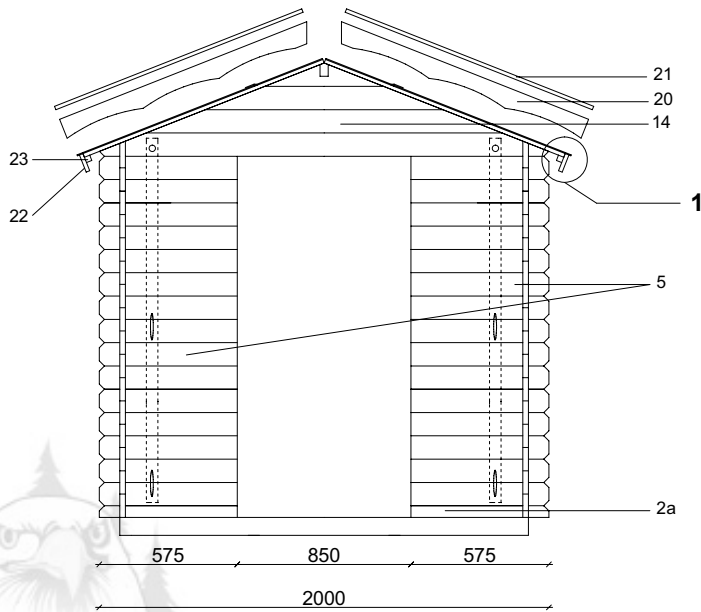

BETTY

2 000

- D Alle angegebenen Maße sind ca.-Maße
 GB All dimensions are approximate !
 NL Alle maten zijn circa maten
 NO Alle vedlagte mål er ca !
 E ¡Todas las dimensiones son aproximadas!
 PT Todas as dimensões são aproximadas!
 PL Wszystkie wymiary są przybliżone
 EST Kõik mõõdud on ligilähedased.
 IT Tutte le misure indicate sono circa
 DK alle angivne mål er ca.-mål
 S samtliga mått är ungefärliga
 FR Toutes les dimensions fournies sont approximatives

BETTY - 28 mm

200 × 200 cm

25			ca. 7,0 m	
26			1770	4
27			4,0×40/4,0×50	60/220
28			5,0×70/6,0×140	15/15
29			1,4×35	25
30			M8×60	12
31			300-400	

1800

1790

BETTY - 28 mm

200 × 200 cm

A-A