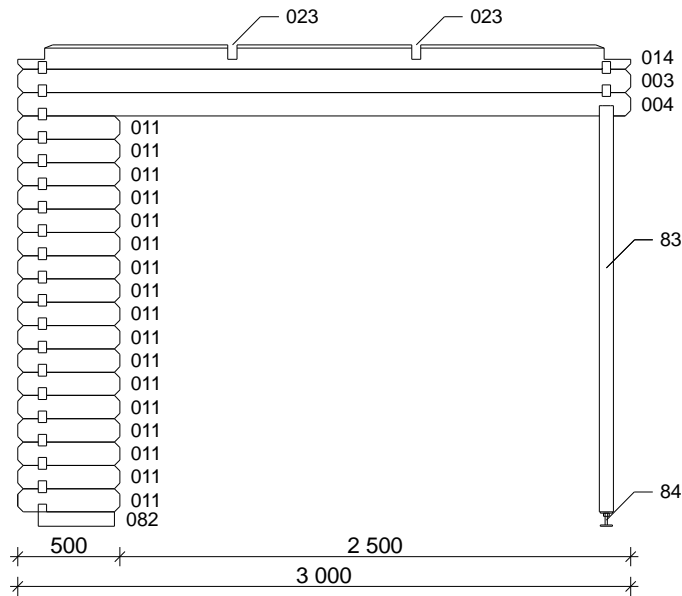

# Lotte 1

Bohlenaußenmaß (B x T): 576 x 300 cm

Wandaußenmaß: 556 x 280 cm · Bohlenstärke: 40 mm

576

Achtung : Alle angegebenen Maße sind ca. - Maße !

# Teileliste Lotte 1 40 mm - 576 x 300 cm

Nr	Beschreibung	Profil mm	Länge mm	Stück		
36	Dachbretter 	 18x110	2375	2		
37			2171	2		
38			1968	2		
39			1764	2		
40			1560	2		
41			1356	2		
42			1152	2		
43			948	2		
44			744	2		
45			540	2		
46			337	2		
47			133	2		
48			Dachbretter 	 18x110	5951	2
49					5747	2
50	5543	2				
51	5340	2				
52	5136	2				
53	4932	2				
54	4728	2				
55	4524	2				
56	4320	2				
57	4116	2				
58	3912	2				
59	3709	2				
60	3505	2				
61	3301	2				
62	3097	2				
63	2893	2				
64	Fußbodenbretter 	 18x110	1843	1		
65			1953	1		
66			2063	1		
67			2173	1		
68			2283	1		
69			2393	1		
70			2503	1		
71			2613	1		
72		2717	--			
73	Fußbodenbretter 		2717	17+1		

# Wandplan Lotte 1 - 576 x 300 cm

### Nr. 27

**Doppeltür 40 mm**  
1425 x 1900 mm  
1 stk.