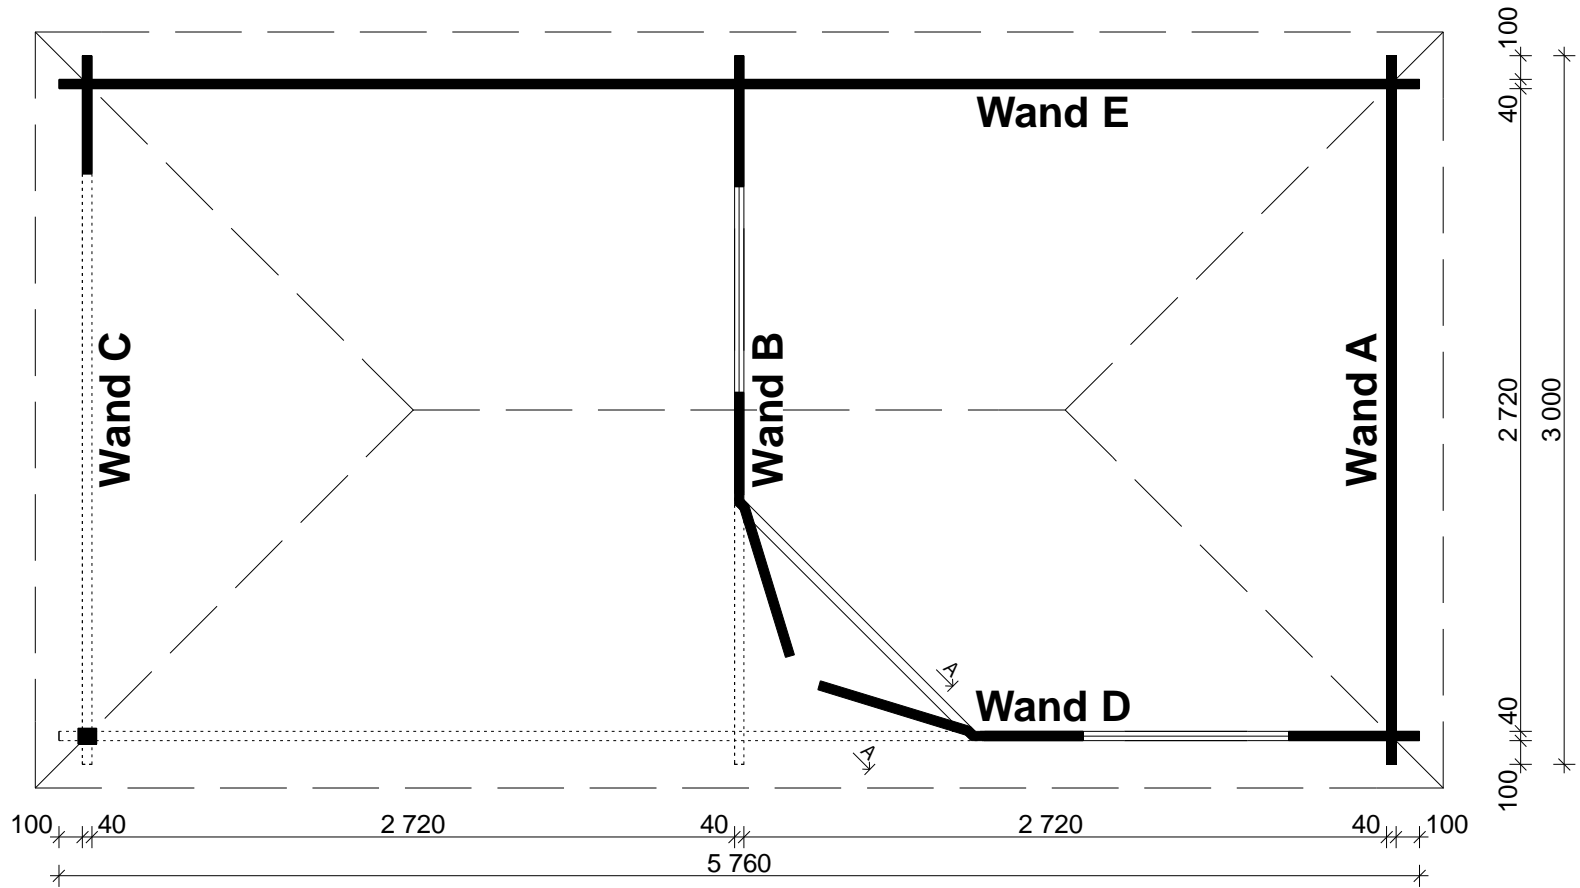

Wandplan Lotte 1 40 mm - 576 x 300 cm - Wandplan