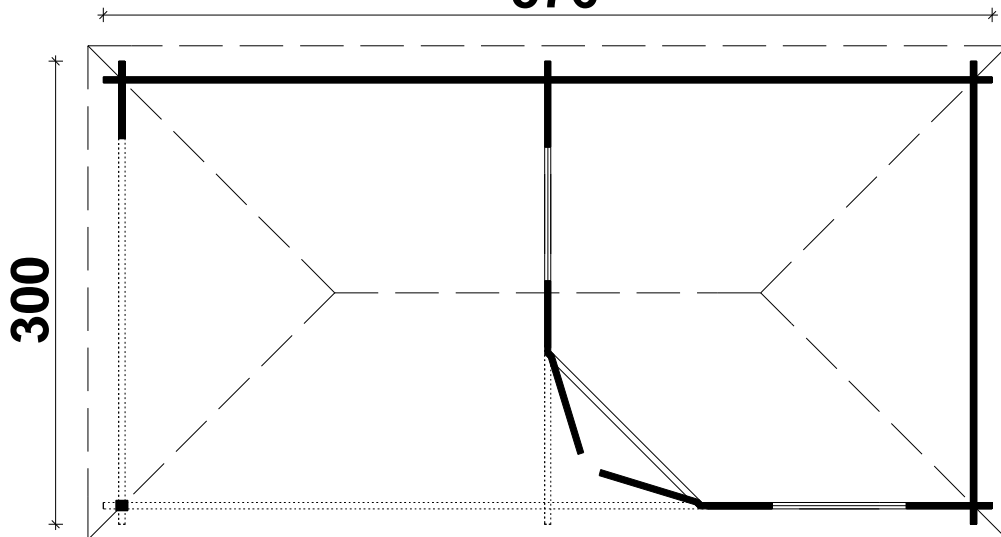

# Lotte 1

Bohlenaußenmaß (B x T): 576 x 300 cm

Wandaußenmaß: 556 x 280 cm · Bohlenstärke: 40 mm

576

Achtung : Alle angegebenen Maße sind ca. - Maße !

# Teileliste Lotte 1 40 mm - 576 x 300 cm

Nr	Beschreibung	Profil mm	Länge mm	Stück
1			5760	1
2			1841	1
3			3000	21
4			3000	1
5			3000	1
6			5760	19
7			1841	11
100			1841	1
8			555	21
9			416	21
10			1938	1
11			500	17
12		5760	2	
13			3000	1
14			3000	2
15			636	4
16			614	4
17			428	4
18			897	4(2+2)
19			1384	1(0+1)
20			3352	1(1+0)
21		44x94	2364	4(2+2)
22	Dachbalken 	44x85	1739	10
23			1265	8(4+4)
24	Kehlbalken 	18x90	2000	5
25	Traufenbrett	18x110	3250	2
26			5960	2
27	Doppeltür 1425 x 1900 mm			1
28	Einzelfenster 865 x 1210 mm			2
29	Dachelemente h= 652 mm		1304 x 922	1
30	Schrauben 4,0 x 40; 4,5 x 70; 5,0 x 100			1 Beutel
31	Nägel 2,2 x 50; 1,4 x 35			1 Beutel
32	Dachbretter		3191	2
33			2987	2
34			2783	2
35			2579	2

# Teileliste Lotte 1 40 mm - 576 x 300 cm

Nr	Beschreibung	Profil mm	Länge mm	Stück		
36	Dachbretter 	 18x110	2375	2		
37			2171	2		
38			1968	2		
39			1764	2		
40			1560	2		
41			1356	2		
42			1152	2		
43			948	2		
44			744	2		
45			540	2		
46			337	2		
47			133	2		
48			Dachbretter 	 18x110	5951	2
49					5747	2
50	5543	2				
51	5340	2				
52	5136	2				
53	4932	2				
54	4728	2				
55	4524	2				
56	4320	2				
57	4116	2				
58	3912	2				
59	3709	2				
60	3505	2				
61	3301	2				
62	3097	2				
63	2893	2				
64	Fußbodenbretter 	 18x110	1843	1		
65			1953	1		
66			2063	1		
67			2173	1		
68			2283	1		
69			2393	1		
70			2503	1		
71			2613	1		
72		2717	--			
73	Fußbodenbretter 		2717	17+1		

# Wandplan Lotte 1 40 mm - 576 x 300 cm - Fundamentplan