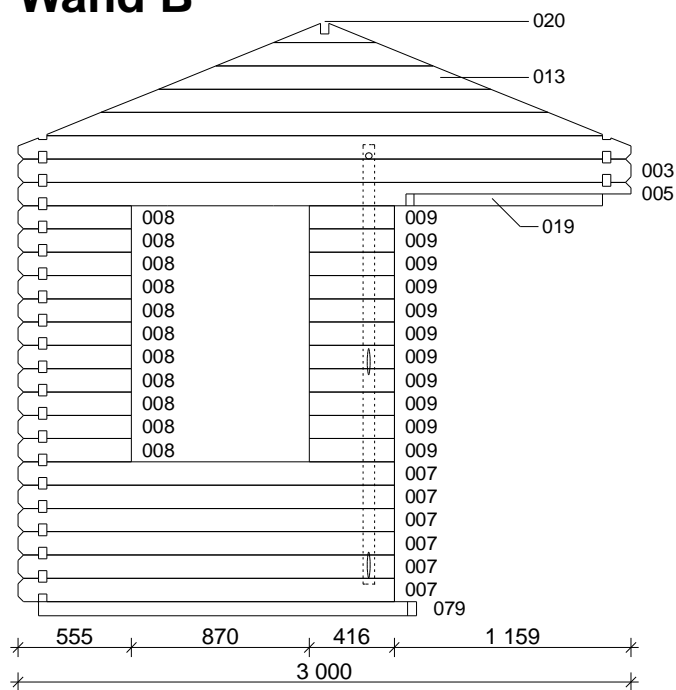

Wandplan Lotte 1 - 576 x 300 cm

Wand A

Wand B