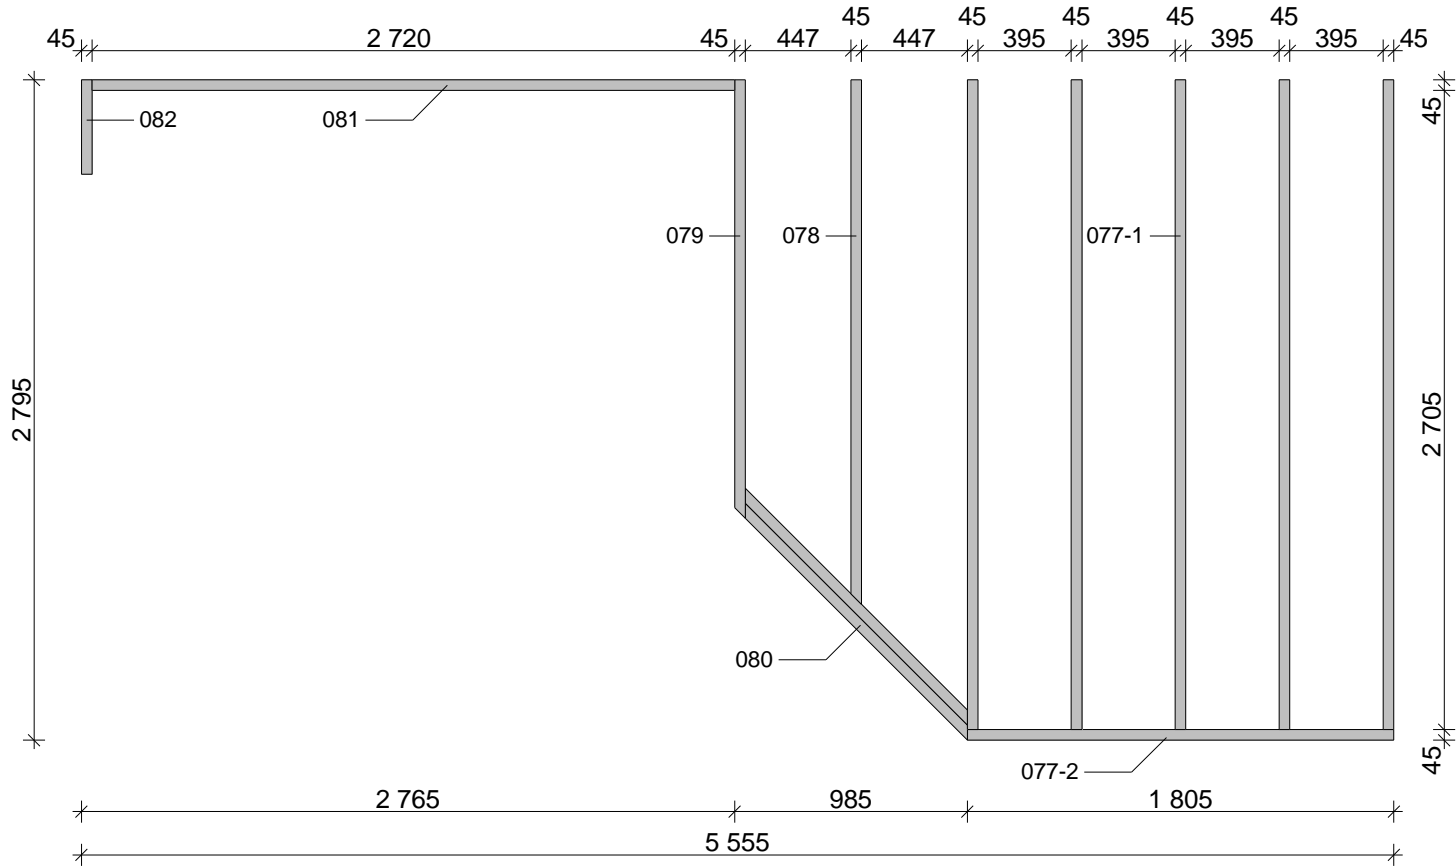

# Lotte 1

Bohlenaußenmaß (B x T): 576 x 300 cm

Wandaußenmaß: 556 x 280 cm · Bohlenstärke: 40 mm

576

Achtung : Alle angegebenen Maße sind ca. - Maße !

# Teileliste Lotte 1 40 mm - 576 x 300 cm

Nr	Beschreibung	Profil mm	Länge mm	Stück
1			5760	1
2			1841	1
3			3000	21
4			3000	1
5			3000	1
6			5760	19
7			1841	11
100			1841	1
8			555	21
9			416	21
10			1938	1
11			500	17
12		5760	2	
13			3000	1
14			3000	2
15			636	4
16			614	4
17			428	4
18			897	4(2+2)
19			1384	1(0+1)
20			3352	1(1+0)
21		44x94	2364	4(2+2)
22	Dachbalken 	44x85	1739	10
23			1265	8(4+4)
24	Kehlbalken 	18x90	2000	5
25	Traufenbrett	18x110	3250	2
26			5960	2
27	Doppeltür 1425 x 1900 mm			1
28	Einzelfenster 865 x 1210 mm			2
29	Dachelemente h= 652 mm		1304 x 922	1
30	Schrauben 4,0 x 40; 4,5 x 70; 5,0 x 100			1 Beutel
31	Nägel 2,2 x 50; 1,4 x 35			1 Beutel
32	Dachbretter		3191	2
33			2987	2
34			2783	2
35			2579	2

# Teileliste Lotte 1 40 mm - 576 x 300 cm

Nr	Beschreibung	Profil mm	Länge mm	Stück		
36	Dachbretter 	 18x110	2375	2		
37			2171	2		
38			1968	2		
39			1764	2		
40			1560	2		
41			1356	2		
42			1152	2		
43			948	2		
44			744	2		
45			540	2		
46			337	2		
47			133	2		
48			Dachbretter 	 18x110	5951	2
49					5747	2
50	5543	2				
51	5340	2				
52	5136	2				
53	4932	2				
54	4728	2				
55	4524	2				
56	4320	2				
57	4116	2				
58	3912	2				
59	3709	2				
60	3505	2				
61	3301	2				
62	3097	2				
63	2893	2				
64	Fußbodenbretter 	 18x110	1843	1		
65			1953	1		
66			2063	1		
67			2173	1		
68			2283	1		
69			2393	1		
70			2503	1		
71			2613	1		
72		2717	--			
73	Fußbodenbretter 		2717	17+1		

# Wandplan Lotte 1 40 mm - 576 x 300 cm - Fundamentplan