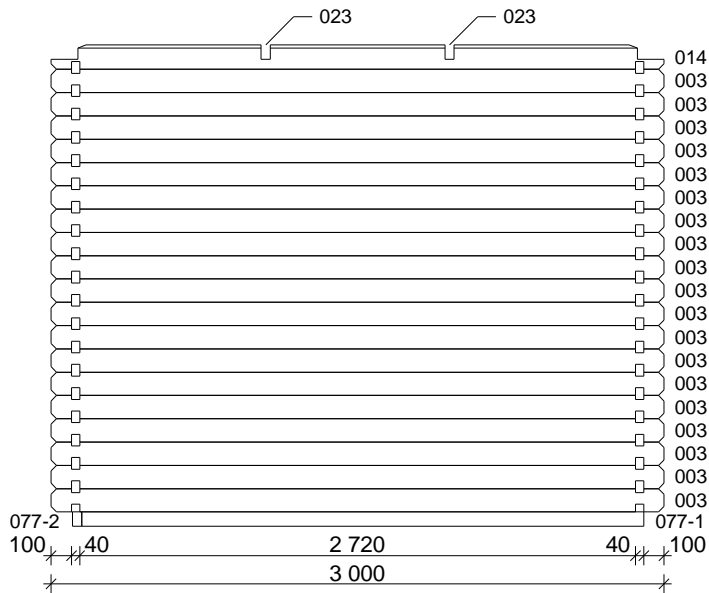

Wandplan Lotte 1 - 576 x 300 cm

Wand A