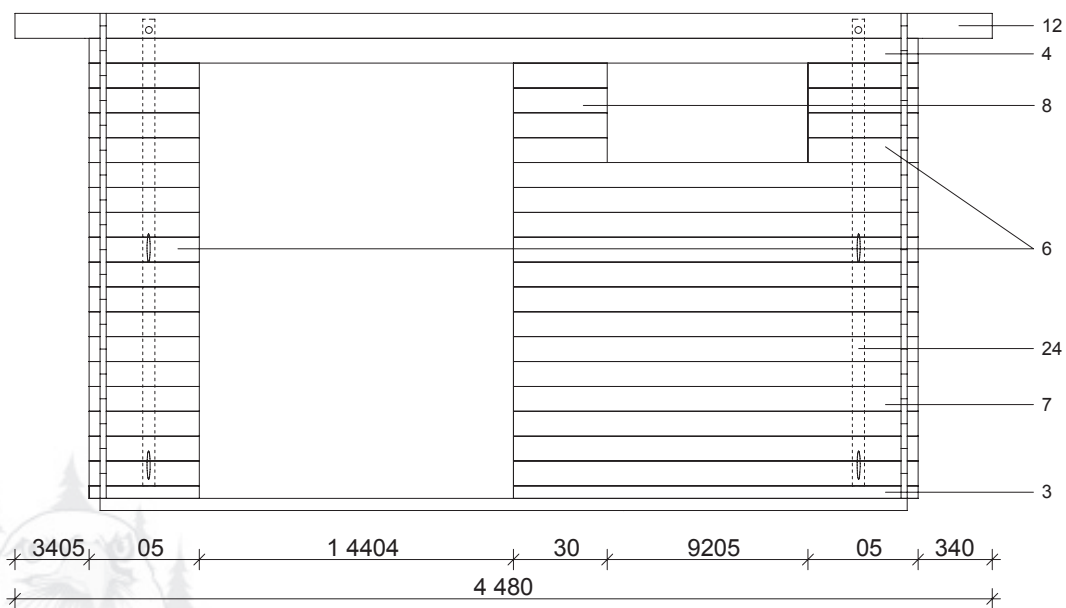

ORIENTAL-3

380 × 260 cm

370 × 250 cm

28 mm

- D Alle angegebenen Maße sind ca.-Maße
GB All dimensions are approximate !
NL Alle maten zijn circa maten
NO Alle vedlagte mål er ca !
E ¡Todas las dimensiones son aproximadas!
PT Todas as dimensões são aproximadas!
PL Wszystkie wymiary są przybliżone
EST Kõik mõõdud on ligilähedased.
IT Tutte le misure indicate sono circa
DK alle angivne mål er ca.-mål
S samtliga mått är ungefärliga
FR Toutes les dimensions fournies sont approximatives

ORIENTAL - 3 28 mm

380 × 260 cm

		 mm	 mm	 ×	
01		45 × 70	3700	5	
02		 57	3800	1	
03			505/1855	1/1	
04		 114	3800	18	
05			2600	36	
06			505	21	
07			1855	13	
08			430	4	
09			1200	2	
10			2600	2	
11			--	--	
12			 28 × 120	4480	2
13			 40 × 143	4480	2
14				3280	2
15		4520		2	
16				1	
17		Vers. 1 >	 18 × 88	3230	51+1
		Vers. 2 >	 18 × 110	3230	41+1
18		Vers. 1 >	 18 × 88	2440	42+1
		Vers. 2 >	 18 × 110	2440	34+1
19		45 × 70	390	8	
20			1425 × 1955 mm	1	
21			915 × 420 mm	1	
22		20 × 40	3190/4480	2/1	
23				ca. 12,2 m	

380 × 260 cm

ORIENTAL - 3 28 mm

380 × 260 cm

1

2

A-A

B-B

ORIENTAL - 3 28 mm

380 × 260 cm