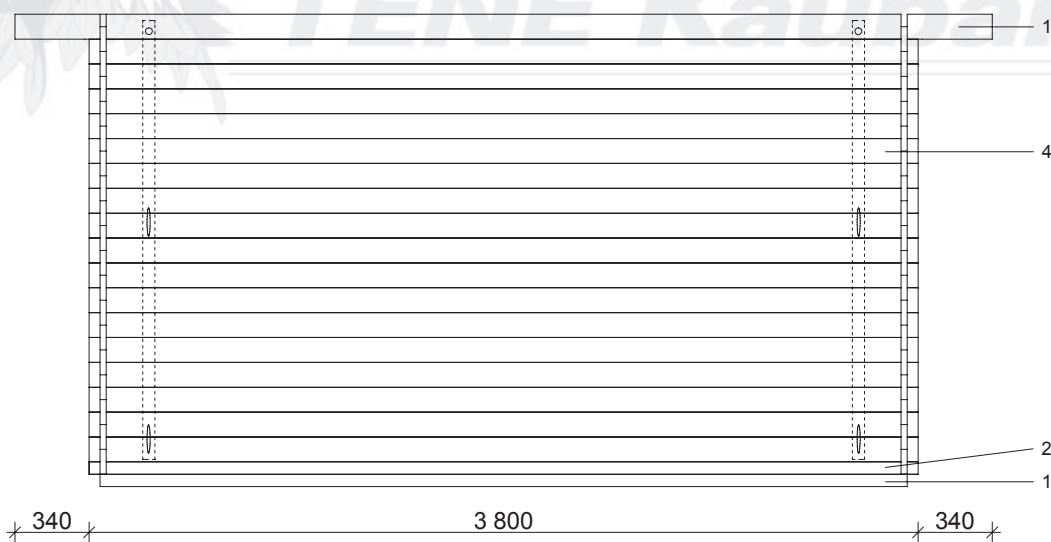

ORIENTAL-3

380 × 260 cm

370 × 250 cm

28 mm

- D Alle angegebenen Maße sind ca.-Maße
GB All dimensions are approximate !
NL Alle maten zijn circa maten
NO Alle vedlagte mål er ca !
E ¡Todas las dimensiones son aproximadas!
PT Todas as dimensões são aproximadas!
PL Wszystkie wymiary są przybliżone
EST Kõik mõõdud on ligilähedased.
IT Tutte le misure indicate sono circa
DK alle angivne mål er ca.-mål
S samtliga mått är ungefärliga
FR Toutes les dimensions fournies sont approximatives

ORIENTAL - 3 28 mm

380 × 260 cm

		 mm	 mm	 ×	
01		45 × 70	3700	5	
02		 57	3800	1	
03			505/1855	1/1	
04		 114	3800	18	
05			2600	36	
06			505	21	
07			1855	13	
08			430	4	
09			1200	2	
10			2600	2	
11			--	--	
12			 28 × 120	4480	2
13			 40 × 143	4480	2
14				3280	2
15		4520		2	
16				1	
17		Vers. 1 >	 18 × 88	3230	51+1
		Vers. 2 >	 18 × 110	3230	41+1
18		Vers. 1 >	 18 × 88	2440	42+1
		Vers. 2 >	 18 × 110	2440	34+1
19		45 × 70	390	8	
20			1425 × 1955 mm	1	
21			915 × 420 mm	1	
22		20 × 40	3190/4480	2/1	
23				ca. 12,2 m	

380 × 260 cm

ORIENTAL - 3 28 mm

380 × 260 cm

1

2

A-A

B-B

ORIENTAL - 3 28 mm

380 × 260 cm