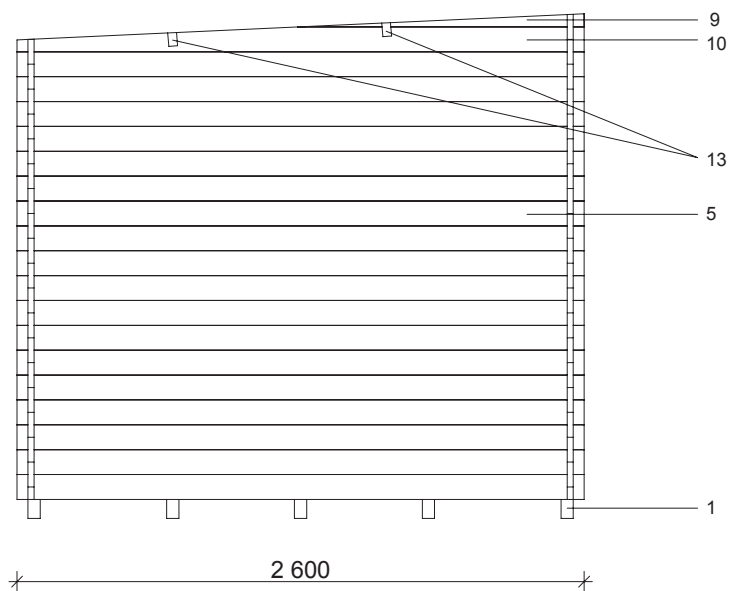

ORIENTAL-3

380 × 260 cm

370 × 250 cm

28 mm

- D Alle angegebenen Maße sind ca.-Maße
GB All dimensions are approximate !
NL Alle maten zijn circa maten
NO Alle vedlagte mål er ca !
E ¡Todas las dimensiones son aproximadas!
PT Todas as dimensões são aproximadas!
PL Wszystkie wymiary są przybliżone
EST Kõik mõõdud on ligilähedased.
IT Tutte le misure indicate sono circa
DK alle angivne mål er ca.-mål
S samtliga mått är ungefärliga
FR Toutes les dimensions fournies sont approximatives

ORIENTAL - 3 28 mm

380 × 260 cm

		 mm	 mm	 ×	
01		45 × 70	3700	5	
02		 57	3800	1	
03			505/1855	1/1	
04		 114	3800	18	
05			2600	36	
06			505	21	
07			1855	13	
08			430	4	
09			1200	2	
10			2600	2	
11			--	--	
12			 28 × 120	4480	2
13			 40 × 143	4480	2
14				3280	2
15		4520		2	
16				1	
17		Vers. 1 >	 18 × 88	3230	51+1
		Vers. 2 >	 18 × 110	3230	41+1
18		Vers. 1 >	 18 × 88	2440	42+1
		Vers. 2 >	 18 × 110	2440	34+1
19		45 × 70	390	8	
20			1425 × 1955 mm	1	
21			915 × 420 mm	1	
22		20 × 40	3190/4480	2/1	
23				ca. 12,2 m	

ORIENTAL - 3 28 mm

380 × 260 cm

		 mm	 mm	 ×
24		20×40	2150	2
			2010	2
25			4,0×40	1 
26			2,5×50	1 
27			3,0×15	1 
28			4,0×70	1 
29			M8×60	12
30				--
31			300-400	3

TENE Kaubandus

3700

2490

ORIENTAL - 3 28 mm

380 × 260 cm

ORIENTAL - 3 28 mm

380 × 260 cm

1

2

A-A

B-B

ORIENTAL - 3 28 mm