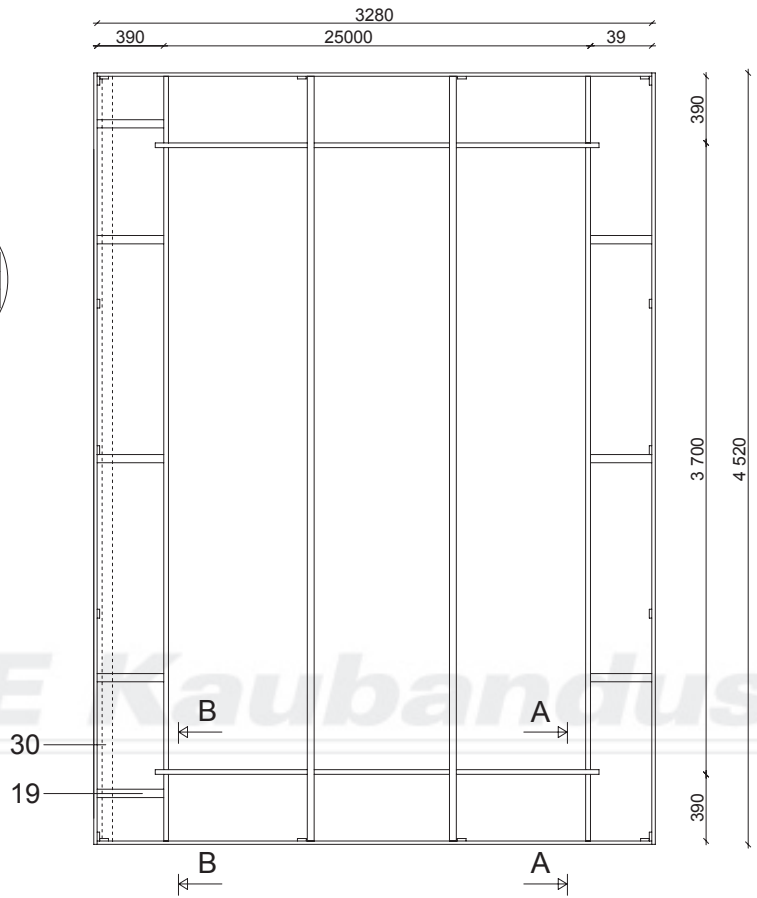

ORIENTAL-3

380 × 260 cm

370 × 250 cm

28 mm

- D Alle angegebenen Maße sind ca.-Maße
GB All dimensions are approximate !
NL Alle maten zijn circa maten
NO Alle vedlagte mål er ca !
E ¡Todas las dimensiones son aproximadas!
PT Todas as dimensões são aproximadas!
PL Wszystkie wymiary są przybliżone
EST Kõik mõõdud on ligilähedased.
IT Tutte le misure indicate sono circa
DK alle angivne mål er ca.-mål
S samtliga mått är ungefärliga
FR Toutes les dimensions fournies sont approximatives

ORIENTAL - 3 28 mm

380 × 260 cm

		 mm	 mm	 ×	
01		45 × 70	3700	5	
02		 57	3800	1	
03			505/1855	1/1	
04		 114	3800	18	
05			2600	36	
06			505	21	
07			1855	13	
08			430	4	
09			1200	2	
10			2600	2	
11			--	--	
12			 28 × 120	4480	2
13			 40 × 143	4480	2
14				3280	2
15		4520		2	
16				1	
17		Vers. 1 >	 18 × 88	3230	51+1
		Vers. 2 >	 18 × 110	3230	41+1
18		Vers. 1 >	 18 × 88	2440	42+1
		Vers. 2 >	 18 × 110	2440	34+1
19		45 × 70	390	8	
20			1425 × 1955 mm	1	
21			915 × 420 mm	1	
22		20 × 40	3190/4480	2/1	
23				ca. 12,2 m	

380 × 260 cm

ORIENTAL - 3 28 mm

380 × 260 cm

1

2

A-A

B-B

ORIENTAL - 3 28 mm

380 × 260 cm