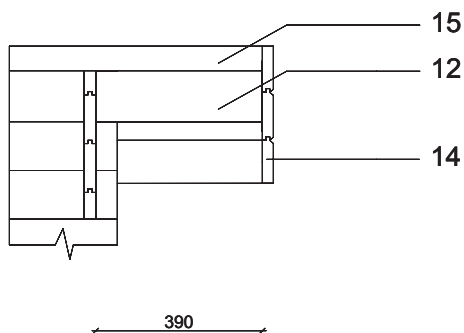

ORIENTAL-3

380 × 260 cm

370 × 250 cm

28 mm

- D Alle angegebenen Maße sind ca.-Maße
GB All dimensions are approximate !
NL Alle maten zijn circa maten
NO Alle vedlagte mål er ca !
E ¡Todas las dimensiones son aproximadas!
PT Todas as dimensões são aproximadas!
PL Wszystkie wymiary są przybliżone
EST Kõik mõõdud on ligilähedased.
IT Tutte le misure indicate sono circa
DK alle angivne mål er ca.-mål
S samtliga mått är ungefärliga
FR Toutes les dimensions fournies sont approximatives

ORIENTAL - 3 28 mm

380 × 260 cm

		 mm	 mm	 ×	
01		45 × 70	3700	5	
02		 57	3800	1	
03			505/1855	1/1	
04		 114	3800	18	
05			2600	36	
06			505	21	
07			1855	13	
08			430	4	
09			1200	2	
10			2600	2	
11			--	--	
12			 28 × 120	4480	2
13			 40 × 143	4480	2
14				3280	2
15		4520		2	
16				1	
17		Vers. 1 >	 18 × 88	3230	51+1
		Vers. 2 >	 18 × 110	3230	41+1
18		Vers. 1 >	 18 × 88	2440	42+1
		Vers. 2 >	 18 × 110	2440	34+1
19		45 × 70	390	8	
20			1425 × 1955 mm	1	
21			915 × 420 mm	1	
22		20 × 40	3190/4480	2/1	
23				ca. 12,2 m	

380 × 260 cm

ORIENTAL - 3 28 mm

380 × 260 cm

1

2

A-A

B-B

ORIENTAL - 3 28 mm

380 × 260 cm