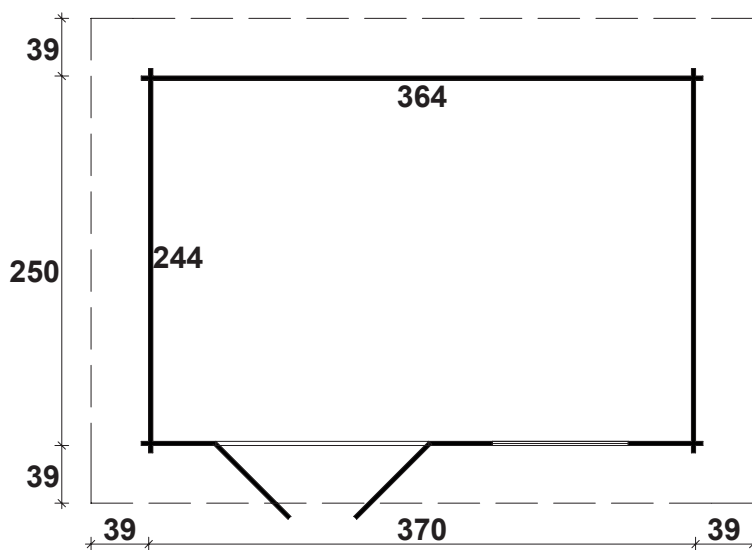

ORIENTAL-3

380 × 260 cm

370 × 250 cm

28 mm

- D Alle angegebenen Maße sind ca.-Maße
GB All dimensions are approximate !
NL Alle maten zijn circa maten
NO Alle vedlagte mål er ca !
E ¡Todas las dimensiones son aproximadas!
PT Todas as dimensões são aproximadas!
PL Wszystkie wymiary są przybliżone
EST Kõik mõõdud on ligilähedased.
IT Tutte le misure indicate sono circa
DK alle angivne mål er ca.-mål
S samtliga mått är ungefärliga
FR Toutes les dimensions fournies sont approximatives

ORIENTAL - 3 28 mm

380 × 260 cm

		 mm	 mm	 ×	
01		45 × 70	3700	5	
02		 57	3800	1	
03			505/1855	1/1	
04		 114	3800	18	
05			2600	36	
06			505	21	
07			1855	13	
08			430	4	
09			1200	2	
10			2600	2	
11			--	--	
12			 28 × 120	4480	2
13			 40 × 143	4480	2
14				3280	2
15		4520		2	
16				1	
17		Vers. 1 >	 18 × 88	3230	51+1
		Vers. 2 >	 18 × 110	3230	41+1
18		Vers. 1 >	 18 × 88	2440	42+1
		Vers. 2 >	 18 × 110	2440	34+1
19		45 × 70	390	8	
20			1425 × 1955 mm	1	
21			915 × 420 mm	1	
22		20 × 40	3190/4480	2/1	
23				ca. 12,2 m	

380 × 260 cm

ORIENTAL - 3 28 mm

380 × 260 cm

1

2

A-A

B-B

ORIENTAL - 3 28 mm

380 × 260 cm