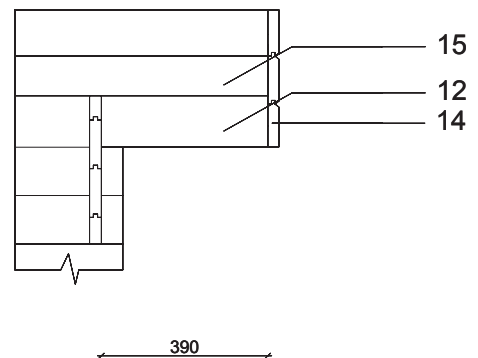

ORIENTAL-3

380 × 260 cm

370 × 250 cm

28 mm

- D Alle angegebenen Maße sind ca.-Maße
GB All dimensions are approximate !
NL Alle maten zijn circa maten
NO Alle vedlagte mål er ca !
E ¡Todas las dimensiones son aproximadas!
PT Todas as dimensões são aproximadas!
PL Wszystkie wymiary są przybliżone
EST Kõik mõõdud on ligilähedased.
IT Tutte le misure indicate sono circa
DK alle angivne mål er ca.-mål
S samtliga mått är ungefärliga
FR Toutes les dimensions fournies sont approximatives

ORIENTAL - 3 28 mm

380 × 260 cm

		 mm	 mm	 ×	
01		45 × 70	3700	5	
02		 57	3800	1	
03			505/1855	1/1	
04		 114	3800	18	
05			2600	36	
06			505	21	
07			1855	13	
08			430	4	
09			1200	2	
10			2600	2	
11			--	--	
12			 28 × 120	4480	2
13			 40 × 143	4480	2
14				3280	2
15		4520		2	
16				1	
17		Vers. 1 >	 18 × 88	3230	51+1
		Vers. 2 >	 18 × 110	3230	41+1
18		Vers. 1 >	 18 × 88	2440	42+1
		Vers. 2 >	 18 × 110	2440	34+1
19		45 × 70	390	8	
20			1425 × 1955 mm	1	
21			915 × 420 mm	1	
22		20 × 40	3190/4480	2/1	
23				ca. 12,2 m	

380 × 260 cm

ORIENTAL - 3 28 mm

380 × 260 cm

1

2

A-A

B-B

ORIENTAL - 3 28 mm

380 × 260 cm