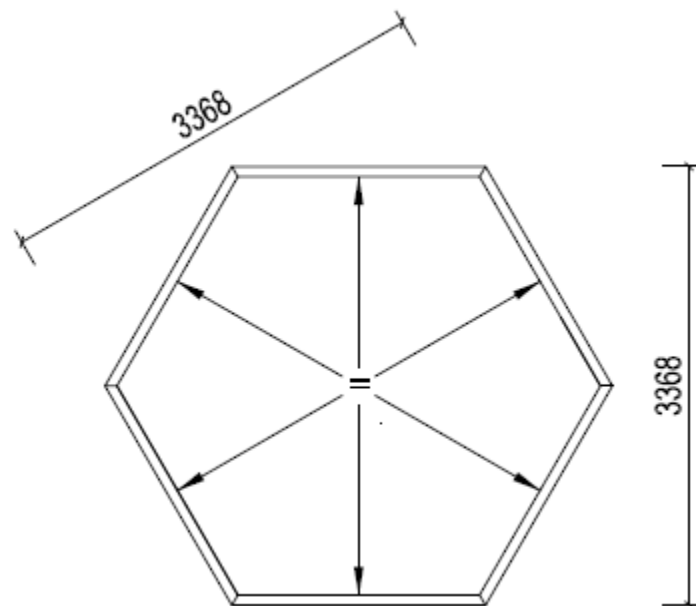

Betty

Sølund Huse

Sølund Huse ApS

Overby Skovvej 3 8732 Hovedgård
telf. 7566 2875 info@solundhuse.dk www.solundhuse.dk