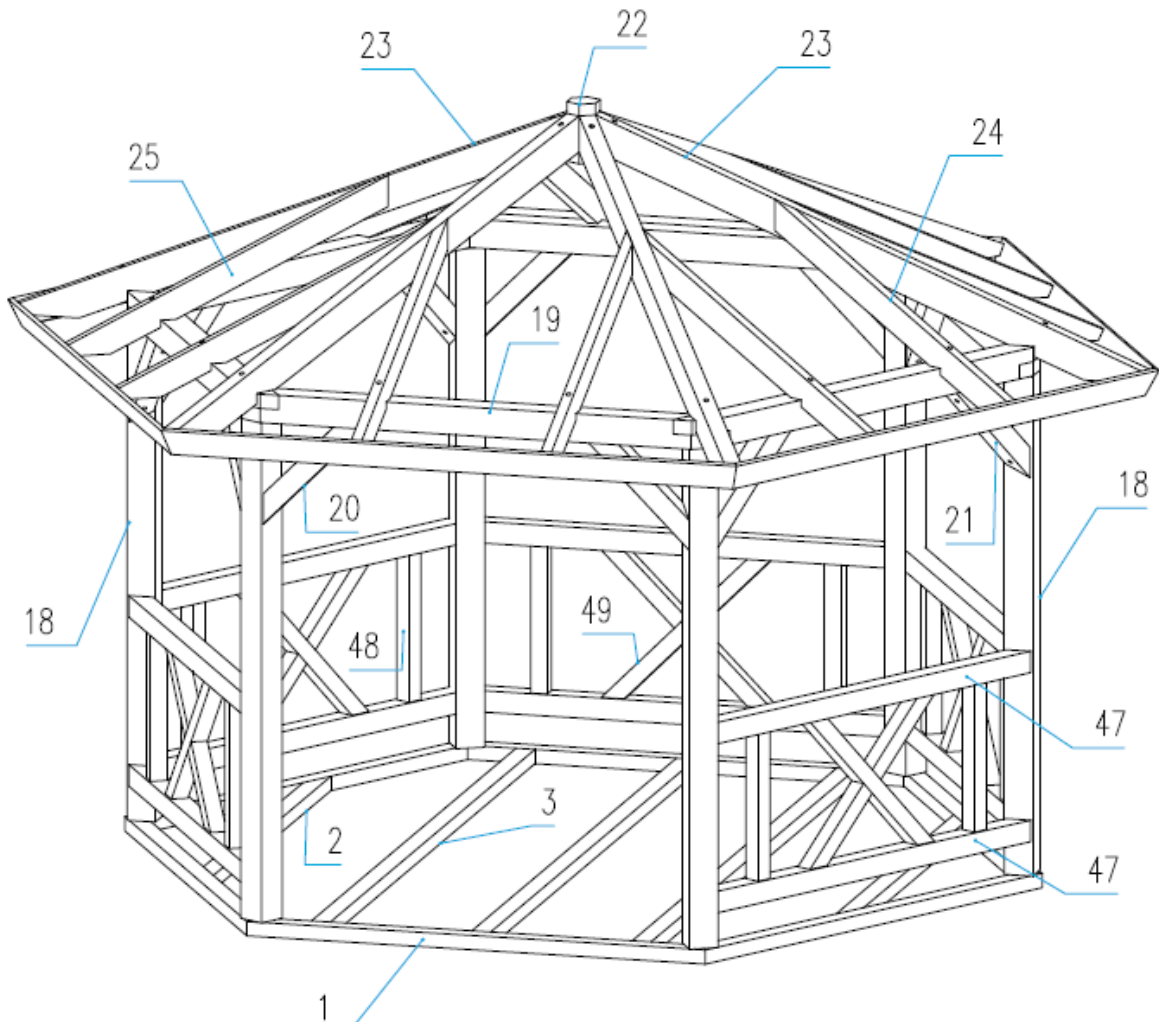

Betty

Sølund Huse

Sølund Huse ApS

Overby Skovvej 3 8732 Hovedgård
telf. 7566 2875 info@solundhuse.dk www.solundhuse.dk