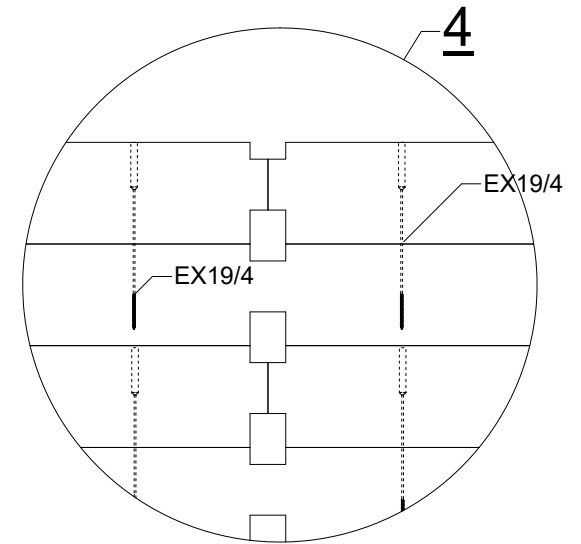

Techn. Data / Daten: Garage Vaasa

Log length (W x D): 836 x 595 cm

Bohlenaußenmaß (B x T): 836 x 595 cm

Wall size(outside): 816 x 575 cm · Log thickness: 40 mm

Wandaußenmaß: 816 x 575 cm · Bohlenstärke: 40 mm

Garage Vaasa 40 mm / 836 x 595 cm - Specification / Teilleiste

Nr.		 mm	 mm	 x
EX01	Foundation beams / Fundamenthölzer	45 x 70	5715	1
EX02			2443	2
EX03			5600	6
EX04			315	2
EX05	Floor boards / Fußbodenbretter		2364	52+1
EX06	Roof boards / Dachbretter		3230	156+2
EX07	Fascia board / Giebelblende 		3270	4
EX08	Giebelabschlussbrett		3270	4
EX09	Eave edging / Traufenbrett		4279	4
EX10	Eave edging slat / Traufenleiste		4279	4
EX11	Diamond / Raute			2
EX12	Exterior- and interior trim		2813	2
EX13	Baseboard / Fußleisten		ca. 12,4m	
EX14	Storm brace / Sturmleisten 	40 x 90	2090	6
EX15			--	--
EX16	Post / Pfoste 	120 x 120	1965/2135	2/2
EX17	Adjustable postfoot / Stütze	 S		4
EX18	Nut, washer / Mutter, Scheibe M 8 x 90,			24
EX19	Screws / Schrauben 4,0 x 40; 4,0 x 50; 5,0 x 100; 6,0 x 140		60/1140/40/70	
EX20	Nails / Nägel 1,4 x 35		50	
EX21	Schlaghölzer	40 x 114	300-400	
EX22	Door / Einzeltür 840 x 1900 mm - 40 mm - R STANDART +			1
EX23	Fixed window / fenst. 915 x 420 mm - 40 mm STANDART +			1
EX24	Roofing felt / Dachpappe		--	--
001			490	2
002			5950	2
003			5950	40
004			490	36
005			490	2
051			490	1
006			740	1

Garage Vaasa 40 mm / 836 x 595 cm - A

Garage Vaasa 40 mm / 836 x 595 cm - B

Garage Vaasa 40 mm / 836 x 595 cm - C

Garage Vaasa 40 mm / 836 x 595 cm - D

A-A

Garage Vaasa 40 mm / 836 x 595 cm - 1

Garage Vaasa 40 mm / 836 x 595 cm - 2