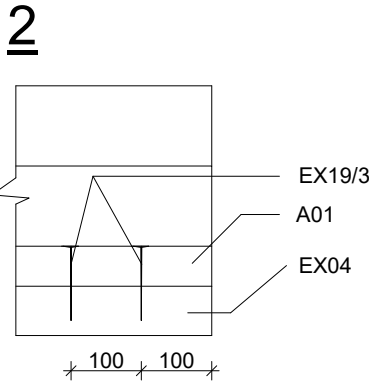

Garage Vaasa 40 mm / 836 x 595 cm - A