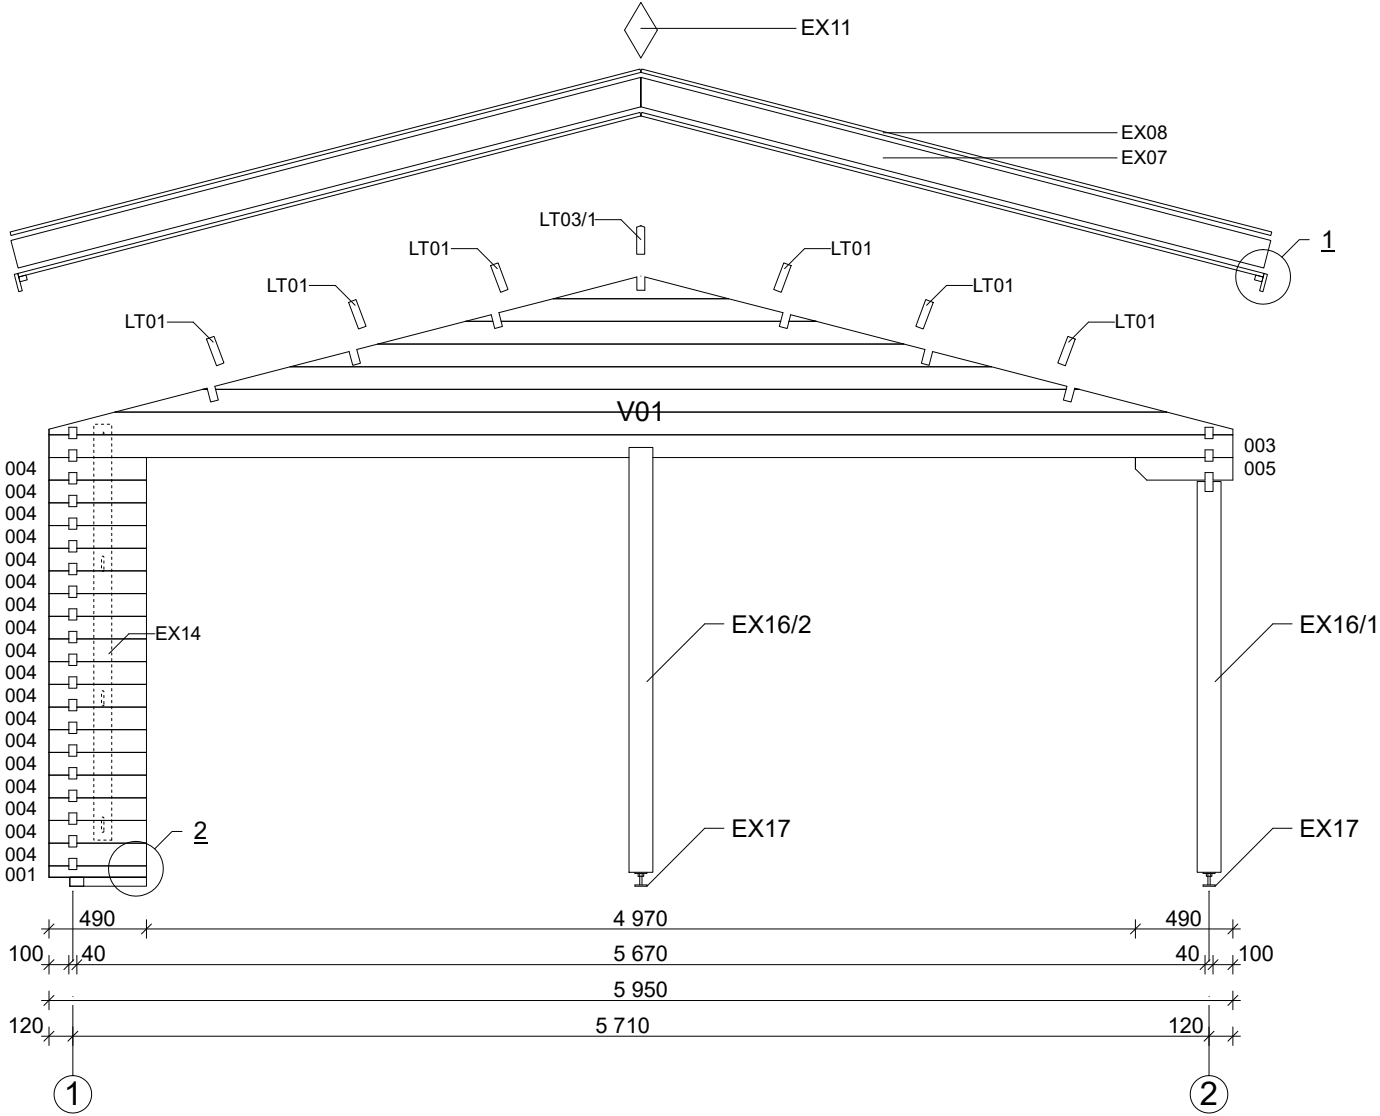

Techn. Data / Daten: Garage Vaasa

Log length (W x D): 836 x 595 cm

Bohlenaußenmaß (B x T): 836 x 595 cm

Wall size(outside): 816 x 575 cm · Log thickness: 40 mm

Wandaußenmaß: 816 x 575 cm · Bohlenstärke: 40 mm

Note: All dimensions are approximate !
Achtung : Alle angegebenen Maße sind ca. - Maße !

Garage Vaasa 40 mm / 836 x 595 cm

Foundation joist / Fundamentplan

Garage Vaasa 40 mm / 836 x 595 cm

Ground plan / Wandplan

Garage Vaasa 40 mm / 836 x 595 cm - Specification / Teilleiste

Nr.		 mm	 mm	 x
EX01	Foundation beams / Fundamenthölzer	45 x 70	5715	1
EX02			2443	2
EX03			5600	6
EX04			315	2
EX05	Floor boards / Fußbodenbretter		2364	52+1
EX06	Roof boards / Dachbretter		3230	156+2
EX07	Fascia board / Giebelblende 		3270	4
EX08	Giebelabschlussbrett		3270	4
EX09	Eave edging / Traufenbrett		4279	4
EX10	Eave edging slat / Traufenleiste		4279	4
EX11	Diamond / Raute			2
EX12	Exterior- and interior trim		2813	2
EX13	Baseboard / Fußleisten		ca. 12,4m	
EX14	Storm brace / Sturmleisten 	40 x 90	2090	6
EX15			--	--
EX16	Post / Pfoste 	120 x 120	1965/2135	2/2
EX17	Adjustable postfoot / Stütze	 S		4
EX18	Nut, washer / Mutter, Scheibe M 8 x 90,			24
EX19	Screws / Schrauben 4,0 x 40; 4,0 x 50; 5,0 x 100; 6,0 x 140		60/1140/40/70	
EX20	Nails / Nägel 1,4 x 35		50	
EX21	Schlaghölzer	40 x 114	300-400	
EX22	Door / Einzeltür 840 x 1900 mm - 40 mm - R STANDART +			1
EX23	Fixed window / fenst. 915 x 420 mm - 40 mm STANDART +			1
EX24	Roofing felt / Dachpappe		--	--
001			490	2
002			5950	2
003			5950	40
004			490	36
005			490	2
051			490	1
006			740	1

Garage Vaasa 40 mm / 836 x 595 cm - A

Garage Vaasa 40 mm / 836 x 595 cm - B

Garage Vaasa 40 mm / 836 x 595 cm - C

Garage Vaasa 40 mm / 836 x 595 cm - D

A-A

Garage Vaasa 40 mm / 836 x 595 cm - 1

Garage Vaasa 40 mm / 836 x 595 cm - 2