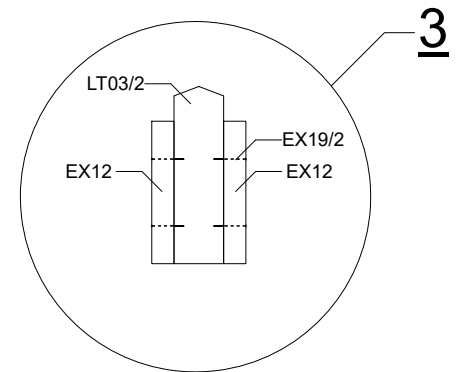

Techn. Data / Daten: Garage Vaasa

Log length (W x D): 836 x 595 cm

Bohlenaußenmaß (B x T): 836 x 595 cm

Wall size(outside): 816 x 575 cm · Log thickness: 40 mm

Wandaußenmaß: 816 x 575 cm · Bohlenstärke: 40 mm

Note: All dimensions are approximate !
Achtung : Alle angegebenen Maße sind ca. - Maße !

Garage Vaasa 40 mm / 836 x 595 cm

Foundation joist / Fundamentplan

Garage Vaasa 40 mm / 836 x 595 cm

Ground plan / Wandplan

Garage Vaasa 40 mm / 836 x 595 cm - Specification / Teilleiste

Nr.		 mm	 mm	 x
EX01	Foundation beams / Fundamenthölzer	45 x 70	5715	1
EX02			2443	2
EX03			5600	6
EX04			315	2
EX05	Floor boards / Fußbodenbretter		2364	52+1
EX06	Roof boards / Dachbretter		3230	156+2
EX07	Fascia board / Giebelblende 		3270	4
EX08	Giebelabschlussbrett		3270	4
EX09	Eave edging / Traufenbrett		4279	4
EX10	Eave edging slat / Traufenleiste		4279	4
EX11	Diamond / Raute			2
EX12	Exterior- and interior trim		2813	2
EX13	Baseboard / Fußleisten		ca. 12,4m	
EX14	Storm brace / Sturmleisten 	40 x 90	2090	6
EX15			--	--
EX16	Post / Pfoste 	120 x 120	1965/2135	2/2
EX17	Adjustable postfoot / Stütze	 S		4
EX18	Nut, washer / Mutter, Scheibe M 8 x 90,			24
EX19	Screws / Schrauben 4,0 x 40; 4,0 x 50; 5,0 x 100; 6,0 x 140		60/1140/40/70	
EX20	Nails / Nägel 1,4 x 35		50	
EX21	Schlaghölzer	40 x 114	300-400	
EX22	Door / Einzeltür 840 x 1900 mm - 40 mm - R STANDART +			1
EX23	Fixed window / fenst. 915 x 420 mm - 40 mm STANDART +			1
EX24	Roofing felt / Dachpappe		--	--
001			490	2
002			5950	2
003			5950	40
004			490	36
005			490	2
051			490	1
006			740	1

Garage Vaasa 40 mm / 836 x 595 cm - A

Garage Vaasa 40 mm / 836 x 595 cm - B

Garage Vaasa 40 mm / 836 x 595 cm - C

Garage Vaasa 40 mm / 836 x 595 cm - D

A-A

Garage Vaasa 40 mm / 836 x 595 cm - 1

Garage Vaasa 40 mm / 836 x 595 cm - 2