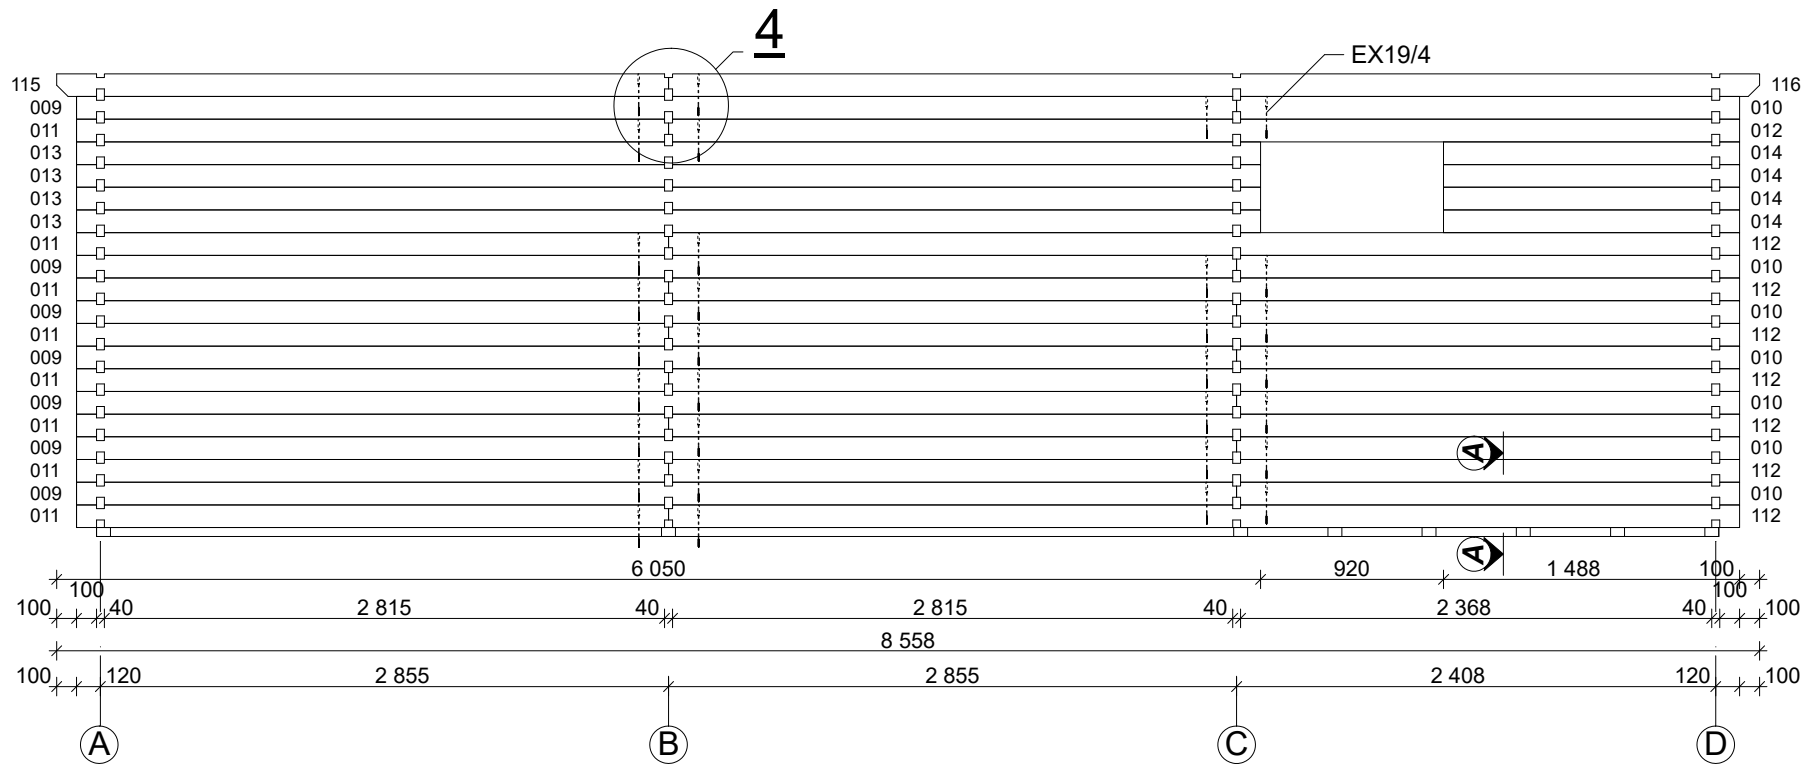

Garage Vaasa 40 mm / 836 x 595 cm - 1