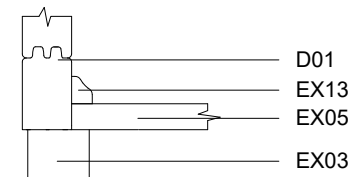

Garage Vaasa 40 mm / 836 x 595 cm - D

A-A