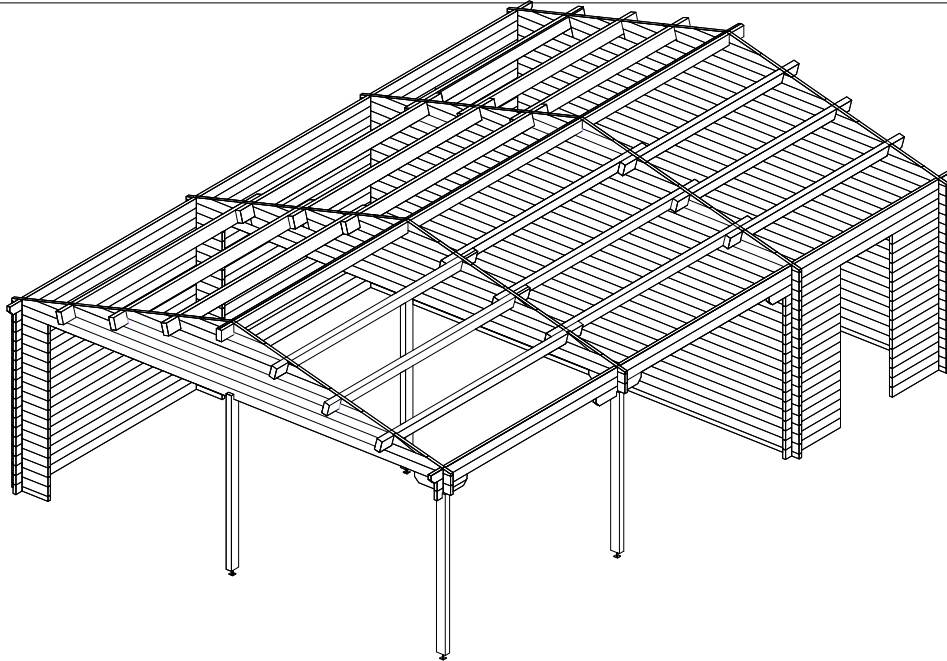

Techn. Data / Daten: Garage Vaasa

Log length (W x D): 836 x 595 cm

Bohlenaußenmaß (B x T): 836 x 595 cm

Wall size(outside): 816 x 575 cm · Log thickness: 40 mm

Wandaußenmaß: 816 x 575 cm · Bohlenstärke: 40 mm

Note: All dimensions are approximate !
Achtung : Alle angegebenen Maße sind ca. - Maße !

Garage Vaasa 40 mm / 836 x 595 cm

Foundation joist / Fundamentplan

Garage Vaasa 40 mm / 836 x 595 cm

Ground plan / Wandplan

Garage Vaasa 40 mm / 836 x 595 cm - Specification / Teilleiste

Nr.		 mm	 mm	 x
EX01	Foundation beams / Fundamenthölzer	45 x 70	5715	1
EX02			2443	2
EX03			5600	6
EX04			315	2
EX05	Floor boards / Fußbodenbretter		2364	52+1
EX06	Roof boards / Dachbretter		3230	156+2
EX07	Fascia board / Giebelblende 		3270	4
EX08	Giebelabschlussbrett		3270	4
EX09	Eave edging / Traufenbrett		4279	4
EX10	Eave edging slat / Traufenleiste		4279	4
EX11	Diamond / Raute			2
EX12	Exterior- and interior trim		2813	2
EX13	Baseboard / Fußleisten		ca. 12,4m	
EX14	Storm brace / Sturmleisten 	40 x 90	2090	6
EX15			--	--
EX16	Post / Pfoste 	120 x 120	1965/2135	2/2
EX17	Adjustable postfoot / Stütze	 S		4
EX18	Nut, washer / Mutter, Scheibe M 8 x 90,			24
EX19	Screws / Schrauben 4,0 x 40; 4,0 x 50; 5,0 x 100; 6,0 x 140		60/1140/40/70	
EX20	Nails / Nägel 1,4 x 35		50	
EX21	Schlaghölzer	40 x 114	300-400	
EX22	Door / Einzeltür 840 x 1900 mm - 40 mm - R STANDART +			1
EX23	Fixed window / fenst. 915 x 420 mm - 40 mm STANDART +			1
EX24	Roofing felt / Dachpappe		--	--
001			490	2
002			5950	2
003			5950	40
004			490	36
005			490	2
051			490	1
006			740	1