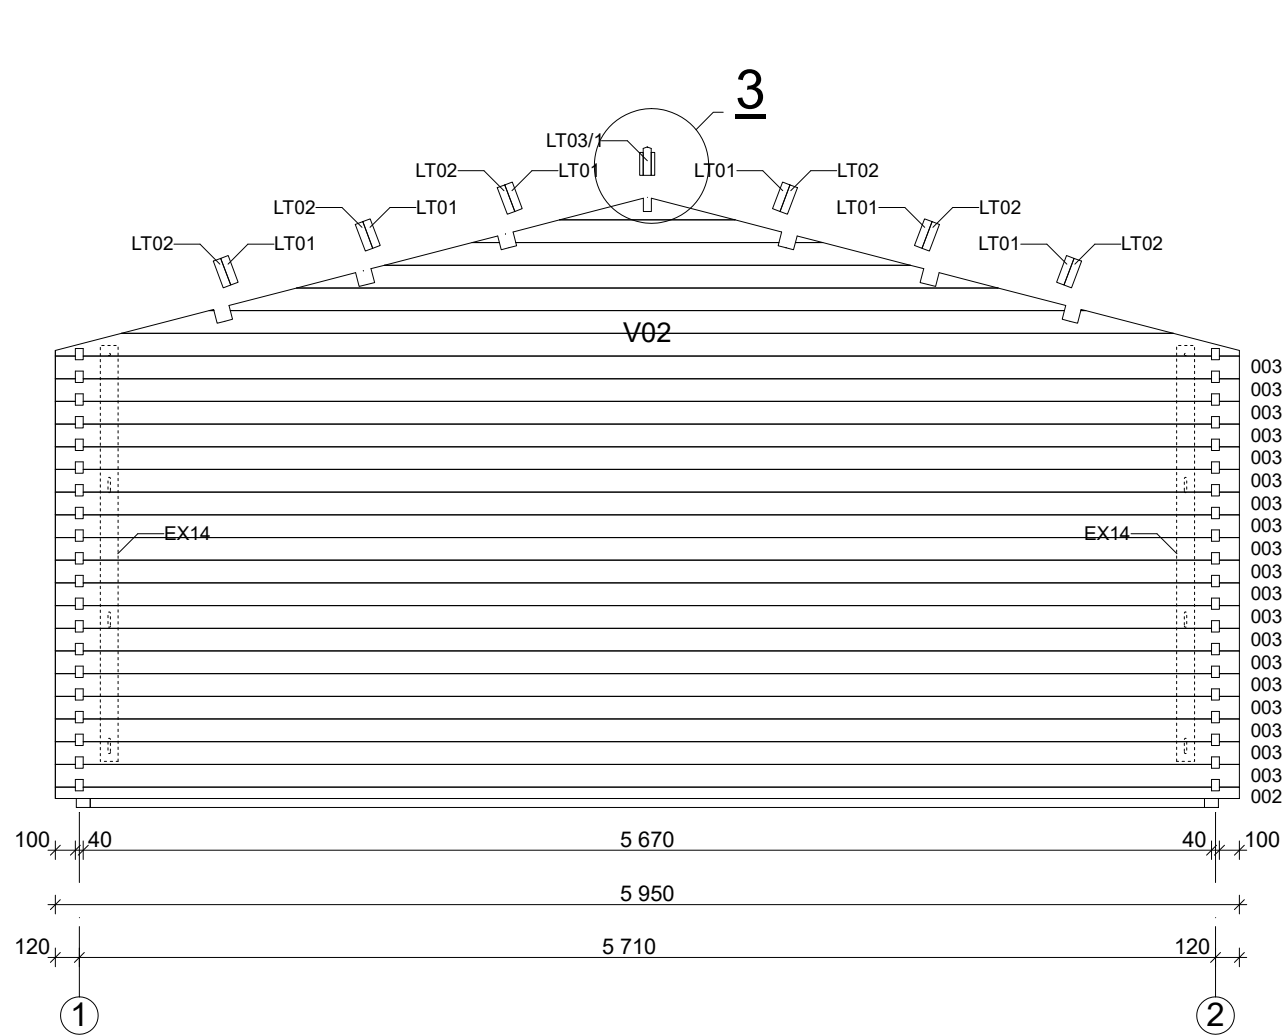

Techn. Data / Daten: Garage Vaasa

Log length (W x D): 836 x 595 cm

Bohlenaußenmaß (B x T): 836 x 595 cm

Wall size(outside): 816 x 575 cm · Log thickness: 40 mm

Wandaußenmaß: 816 x 575 cm · Bohlenstärke: 40 mm

Note: All dimensions are approximate !
Achtung : Alle angegebenen Maße sind ca. - Maße !

Garage Vaasa 40 mm / 836 x 595 cm

Foundation joist / Fundamentplan

Garage Vaasa 40 mm / 836 x 595 cm

Ground plan / Wandplan

Garage Vaasa 40 mm / 836 x 595 cm - Specification / Teilleiste

Nr.		 mm	 mm	 x
EX01	Foundation beams / Fundamenthölzer	45 x 70	5715	1
EX02			2443	2
EX03			5600	6
EX04			315	2
EX05	Floor boards / Fußbodenbretter		2364	52+1
EX06	Roof boards / Dachbretter		3230	156+2
EX07	Fascia board / Giebelblende 		3270	4
EX08	Giebelabschlussbrett		3270	4
EX09	Eave edging / Traufenbrett		4279	4
EX10	Eave edging slat / Traufenleiste		4279	4
EX11	Diamond / Raute			2
EX12	Exterior- and interior trim		2813	2
EX13	Baseboard / Fußleisten		ca. 12,4m	
EX14	Storm brace / Sturmleisten 	40 x 90	2090	6
EX15			--	--
EX16	Post / Pfoste 	120 x 120	1965/2135	2/2
EX17	Adjustable postfoot / Stütze	 S		4
EX18	Nut, washer / Mutter, Scheibe M 8 x 90,			24
EX19	Screws / Schrauben 4,0 x 40; 4,0 x 50; 5,0 x 100; 6,0 x 140		60/1140/40/70	
EX20	Nails / Nägel 1,4 x 35		50	
EX21	Schlaghölzer	40 x 114	300-400	
EX22	Door / Einzeltür 840 x 1900 mm - 40 mm - R STANDART +			1
EX23	Fixed window / fenst. 915 x 420 mm - 40 mm STANDART +			1
EX24	Roofing felt / Dachpappe		--	--
001			490	2
002			5950	2
003			5950	40
004			490	36
005			490	2
051			490	1
006			740	1

Garage Vaasa 40 mm / 836 x 595 cm - A

Garage Vaasa 40 mm / 836 x 595 cm - B

Garage Vaasa 40 mm / 836 x 595 cm - C

Garage Vaasa 40 mm / 836 x 595 cm - D

A-A

Garage Vaasa 40 mm / 836 x 595 cm - 1

Garage Vaasa 40 mm / 836 x 595 cm - 2