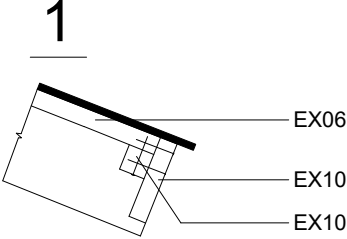

Garage Vaasa 40 mm / 836 x 595 cm - A