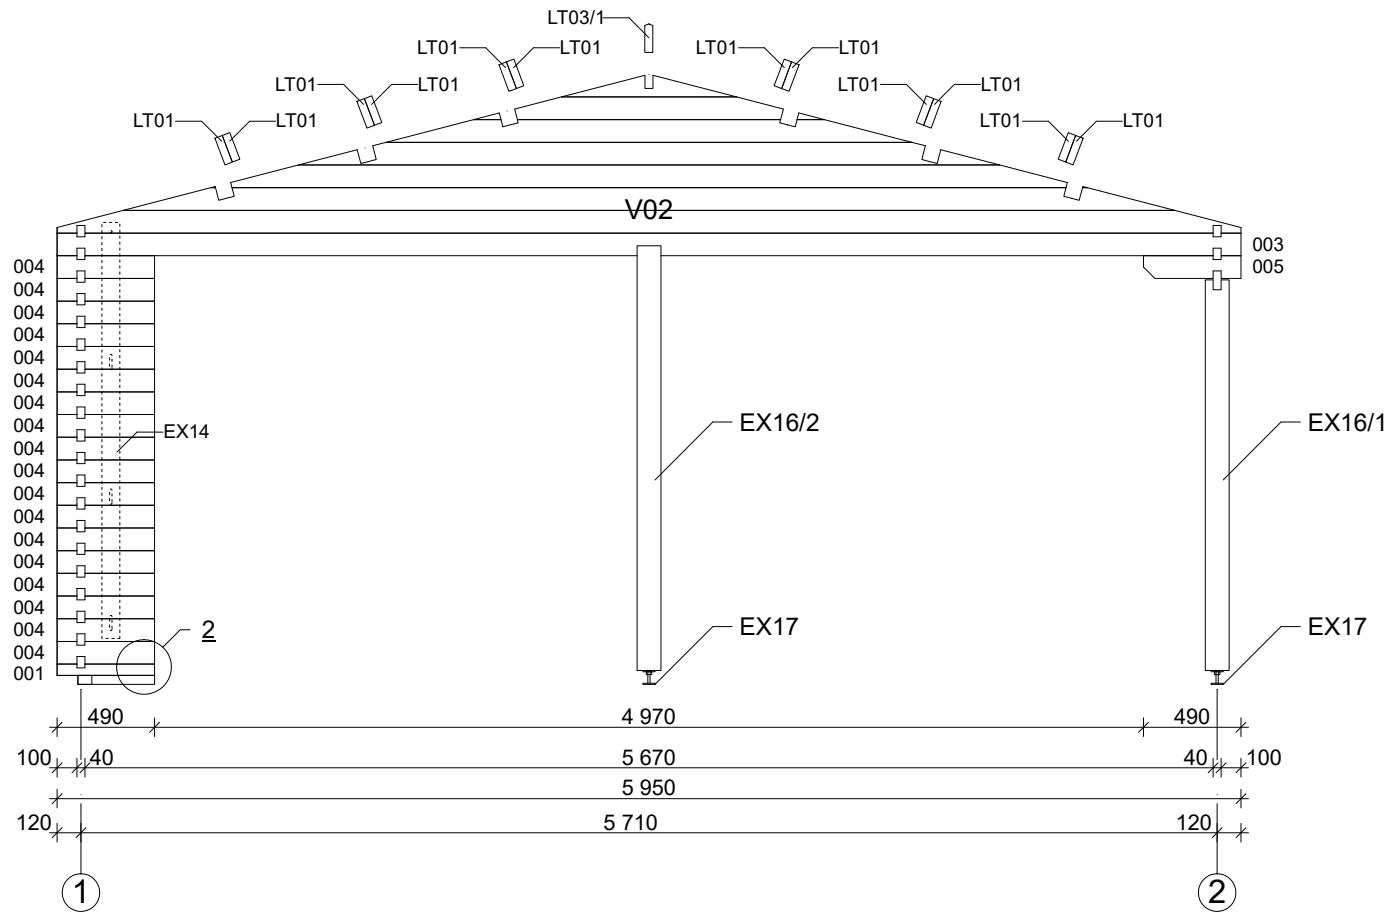

Techn. Data / Daten: Garage Vaasa

Log length (W x D): 836 x 595 cm

Bohlenaußenmaß (B x T): 836 x 595 cm

Wall size(outside): 816 x 575 cm · Log thickness: 40 mm

Wandaußenmaß: 816 x 575 cm · Bohlenstärke: 40 mm

Note: All dimensions are approximate !
Achtung : Alle angegebenen Maße sind ca. - Maße !

Garage Vaasa 40 mm / 836 x 595 cm

Foundation joist / Fundamentplan

Garage Vaasa 40 mm / 836 x 595 cm

Ground plan / Wandplan

Garage Vaasa 40 mm / 836 x 595 cm - Specification / Teilleiste

Nr.		 mm	 mm	 x
EX01	Foundation beams / Fundamenthölzer	45 x 70	5715	1
EX02			2443	2
EX03			5600	6
EX04			315	2
EX05	Floor boards / Fußbodenbretter		2364	52+1
EX06	Roof boards / Dachbretter		3230	156+2
EX07	Fascia board / Giebelblende 		3270	4
EX08	Giebelabschlussbrett		3270	4
EX09	Eave edging / Traufenbrett		4279	4
EX10	Eave edging slat / Traufenleiste		4279	4
EX11	Diamond / Raute			2
EX12	Exterior- and interior trim		2813	2
EX13	Baseboard / Fußleisten		ca. 12,4m	
EX14	Storm brace / Sturmleisten 	40 x 90	2090	6
EX15			--	--
EX16	Post / Pfoste 	120 x 120	1965/2135	2/2
EX17	Adjustable postfoot / Stütze	 S		4
EX18	Nut, washer / Mutter, Scheibe M 8 x 90,			24
EX19	Screws / Schrauben 4,0 x 40; 4,0 x 50; 5,0 x 100; 6,0 x 140		60/1140/40/70	
EX20	Nails / Nägel 1,4 x 35		50	
EX21	Schlaghölzer	40 x 114	300-400	
EX22	Door / Einzeltür 840 x 1900 mm - 40 mm - R STANDART +			1
EX23	Fixed window / fenst. 915 x 420 mm - 40 mm STANDART +			1
EX24	Roofing felt / Dachpappe		--	--
001			490	2
002			5950	2
003			5950	40
004			490	36
005			490	2
051			490	1
006			740	1

Garage Vaasa 40 mm / 836 x 595 cm - A

Garage Vaasa 40 mm / 836 x 595 cm - B

Garage Vaasa 40 mm / 836 x 595 cm - C

Garage Vaasa 40 mm / 836 x 595 cm - D

A-A

Garage Vaasa 40 mm / 836 x 595 cm - 1

Garage Vaasa 40 mm / 836 x 595 cm - 2