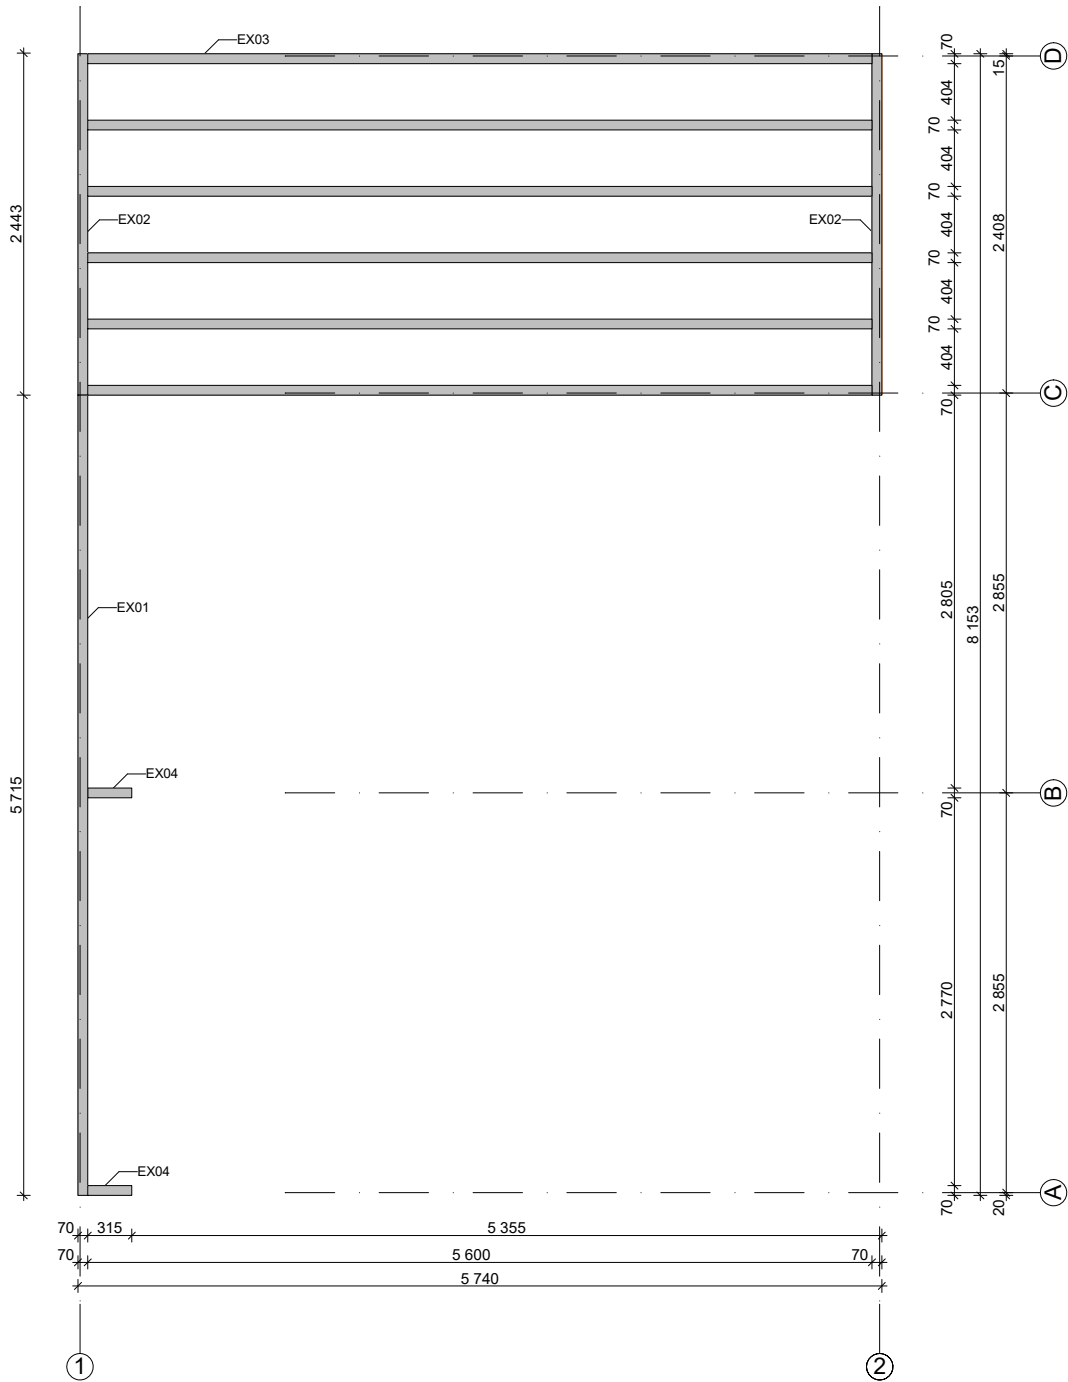

Techn. Data / Daten: Garage Vaasa

Log length (W x D): 836 x 595 cm

Bohlenaußenmaß (B x T): 836 x 595 cm

Wall size(outside): 816 x 575 cm · Log thickness: 40 mm

Wandaußenmaß: 816 x 575 cm · Bohlenstärke: 40 mm

Note: All dimensions are approximate !
Achtung : Alle angegebenen Maße sind ca. - Maße !

Garage Vaasa 40 mm / 836 x 595 cm

Foundation joist / Fundamentplan

Garage Vaasa 40 mm / 836 x 595 cm

Ground plan / Wandplan

Garage Vaasa 40 mm / 836 x 595 cm - Specification / Teilleiste

Nr.		 mm	 mm	 x
EX01	Foundation beams / Fundamenthölzer	45 x 70	5715	1
EX02			2443	2
EX03			5600	6
EX04			315	2
EX05	Floor boards / Fußbodenbretter		2364	52+1
EX06	Roof boards / Dachbretter		3230	156+2
EX07	Fascia board / Giebelblende 		3270	4
EX08	Giebelabschlussbrett		3270	4
EX09	Eave edging / Traufenbrett		4279	4
EX10	Eave edging slat / Traufenleiste		4279	4
EX11	Diamond / Raute			2
EX12	Exterior- and interior trim		2813	2
EX13	Baseboard / Fußleisten		ca. 12,4m	
EX14	Storm brace / Sturmleisten 	40 x 90	2090	6
EX15			--	--
EX16	Post / Pfoste 	120 x 120	1965/2135	2/2
EX17	Adjustable postfoot / Stütze	 S		4
EX18	Nut, washer / Mutter, Scheibe M 8 x 90,			24
EX19	Screws / Schrauben 4,0 x 40; 4,0 x 50; 5,0 x 100; 6,0 x 140		60/1140/40/70	
EX20	Nails / Nägel 1,4 x 35		50	
EX21	Schlaghölzer	40 x 114	300-400	
EX22	Door / Einzeltür 840 x 1900 mm - 40 mm - R STANDART +			1
EX23	Fixed window / fenst. 915 x 420 mm - 40 mm STANDART +			1
EX24	Roofing felt / Dachpappe		--	--
001			490	2
002			5950	2
003			5950	40
004			490	36
005			490	2
051			490	1
006			740	1

Garage Vaasa 40 mm / 836 x 595 cm - A

Garage Vaasa 40 mm / 836 x 595 cm - B

Garage Vaasa 40 mm / 836 x 595 cm - C

Garage Vaasa 40 mm / 836 x 595 cm - D

A-A

Garage Vaasa 40 mm / 836 x 595 cm - 1

Garage Vaasa 40 mm / 836 x 595 cm - 2