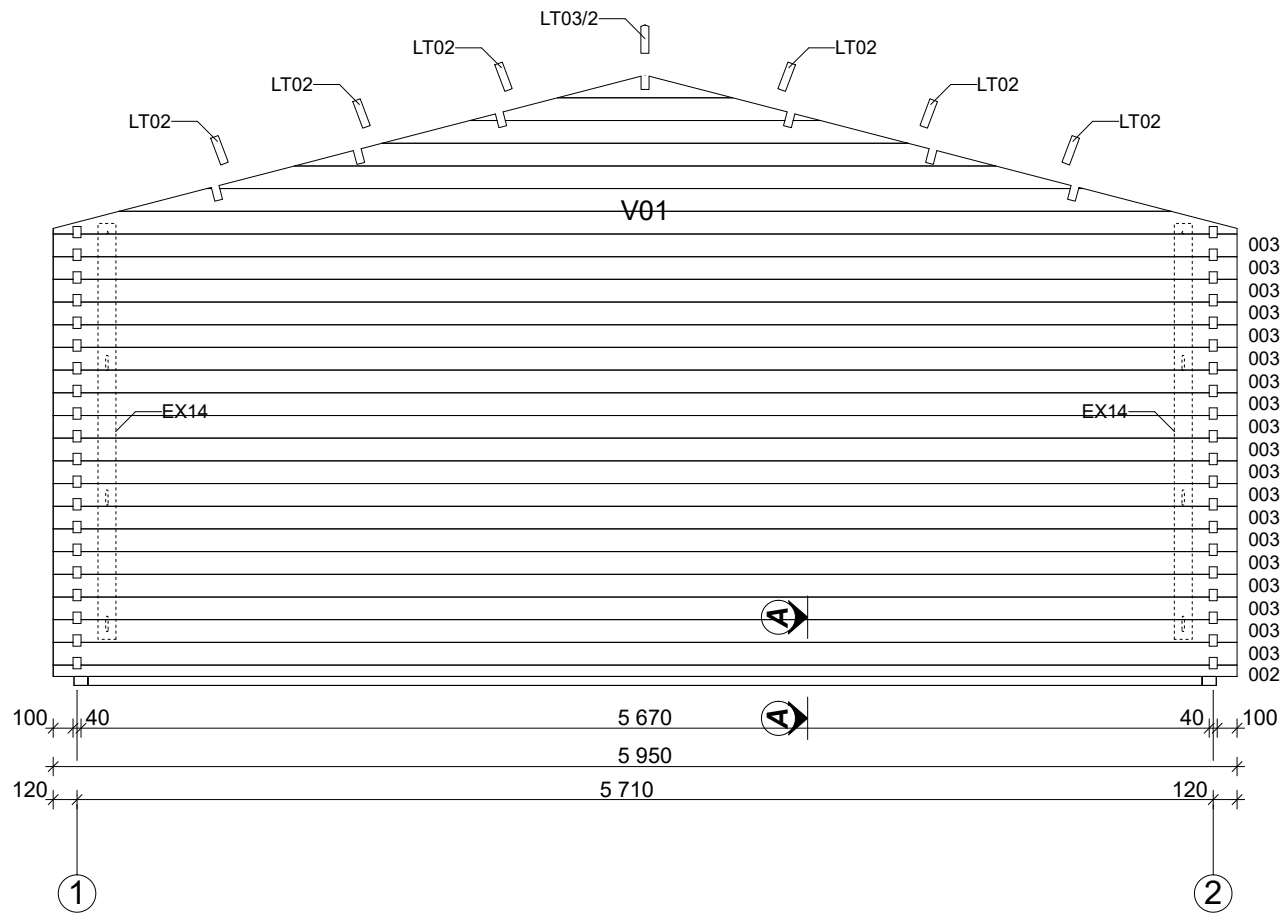

Techn. Data / Daten: Garage Vaasa

Log length (W x D): 836 x 595 cm

Bohlenaußenmaß (B x T): 836 x 595 cm

Wall size(outside): 816 x 575 cm · Log thickness: 40 mm

Wandaußenmaß: 816 x 575 cm · Bohlenstärke: 40 mm

Note: All dimensions are approximate !
Achtung : Alle angegebenen Maße sind ca. - Maße !

Garage Vaasa 40 mm / 836 x 595 cm

Foundation joist / Fundamentplan

Garage Vaasa 40 mm / 836 x 595 cm

Ground plan / Wandplan

Garage Vaasa 40 mm / 836 x 595 cm - Specification / Teilleiste

Nr.		 mm	 mm	 x
EX01	Foundation beams / Fundamenthölzer	45 x 70	5715	1
EX02			2443	2
EX03			5600	6
EX04			315	2
EX05	Floor boards / Fußbodenbretter		2364	52+1
EX06	Roof boards / Dachbretter		3230	156+2
EX07	Fascia board / Giebelblende 		3270	4
EX08	Giebelabschlussbrett		3270	4
EX09	Eave edging / Traufenbrett		4279	4
EX10	Eave edging slat / Traufenleiste		4279	4
EX11	Diamond / Raute			2
EX12	Exterior- and interior trim		2813	2
EX13	Baseboard / Fußleisten		ca. 12,4m	
EX14	Storm brace / Sturmleisten 	40 x 90	2090	6
EX15			--	--
EX16	Post / Pfoste 	120 x 120	1965/2135	2/2
EX17	Adjustable postfoot / Stütze	 S		4
EX18	Nut, washer / Mutter, Scheibe M 8 x 90,			24
EX19	Screws / Schrauben 4,0 x 40; 4,0 x 50; 5,0 x 100; 6,0 x 140		60/1140/40/70	
EX20	Nails / Nägel 1,4 x 35		50	
EX21	Schlaghölzer	40 x 114	300-400	
EX22	Door / Einzeltür 840 x 1900 mm - 40 mm - R STANDART +			1
EX23	Fixed window / fenst. 915 x 420 mm - 40 mm STANDART +			1
EX24	Roofing felt / Dachpappe		--	--
001			490	2
002			5950	2
003			5950	40
004			490	36
005			490	2
051			490	1
006			740	1

Garage Vaasa 40 mm / 836 x 595 cm - A

Garage Vaasa 40 mm / 836 x 595 cm - B

Garage Vaasa 40 mm / 836 x 595 cm - C

Garage Vaasa 40 mm / 836 x 595 cm - D

A-A

Garage Vaasa 40 mm / 836 x 595 cm - 1

Garage Vaasa 40 mm / 836 x 595 cm - 2