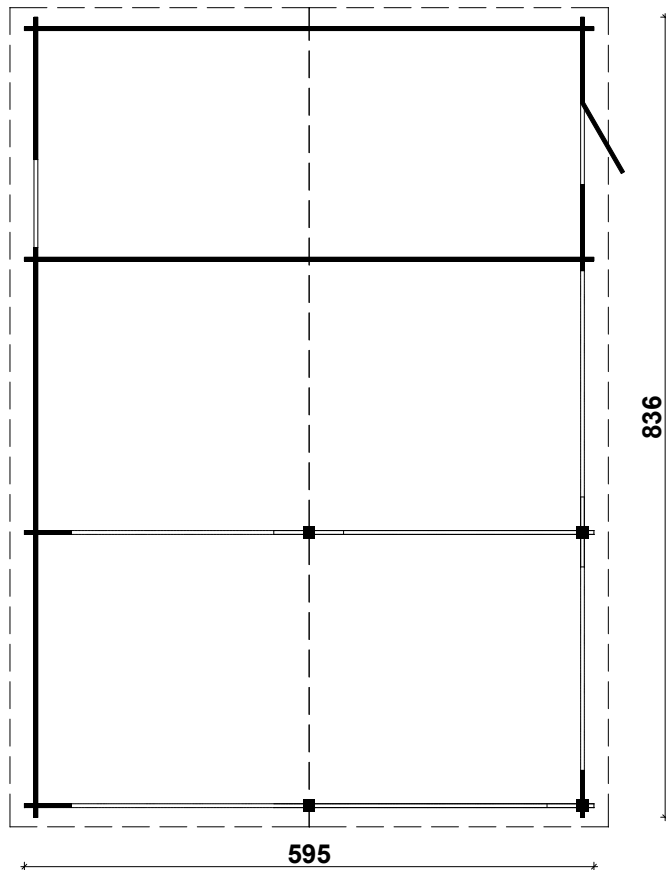

Techn. Data / Daten: Garage Vaasa

Log length (W x D): 836 x 595 cm

Bohlenaußenmaß (B x T): 836 x 595 cm

Wall size(outside): 816 x 575 cm · Log thickness: 40 mm

Wandaußenmaß: 816 x 575 cm · Bohlenstärke: 40 mm

Note: All dimensions are approximate !
Achtung : Alle angegebenen Maße sind ca. - Maße !

Garage Vaasa 40 mm / 836 x 595 cm

Foundation joist / Fundamentplan

Garage Vaasa 40 mm / 836 x 595 cm

Ground plan / Wandplan

Garage Vaasa 40 mm / 836 x 595 cm - Specification / Teilleiste

Nr.		 mm	 mm	 x
EX01	Foundation beams / Fundamenthölzer	45 x 70	5715	1
EX02			2443	2
EX03			5600	6
EX04			315	2
EX05	Floor boards / Fußbodenbretter		2364	52+1
EX06	Roof boards / Dachbretter		3230	156+2
EX07	Fascia board / Giebelblende 		3270	4
EX08	Giebelabschlussbrett		3270	4
EX09	Eave edging / Traufenbrett		4279	4
EX10	Eave edging slat / Traufenleiste		4279	4
EX11	Diamond / Raute			2
EX12	Exterior- and interior trim		2813	2
EX13	Baseboard / Fußleisten		ca. 12,4m	
EX14	Storm brace / Sturmleisten 	40 x 90	2090	6
EX15			--	--
EX16	Post / Pfoste 	120 x 120	1965/2135	2/2
EX17	Adjustable postfoot / Stütze	 S		4
EX18	Nut, washer / Mutter, Scheibe M 8 x 90,			24
EX19	Screws / Schrauben 4,0 x 40; 4,0 x 50; 5,0 x 100; 6,0 x 140		60/1140/40/70	
EX20	Nails / Nägel 1,4 x 35		50	
EX21	Schlaghölzer	40 x 114	300-400	
EX22	Door / Einzeltür 840 x 1900 mm - 40 mm - R STANDART +			1
EX23	Fixed window / fenst. 915 x 420 mm - 40 mm STANDART +			1
EX24	Roofing felt / Dachpappe		--	--
001			490	2
002			5950	2
003			5950	40
004			490	36
005			490	2
051			490	1
006			740	1

Garage Vaasa 40 mm / 836 x 595 cm - A

Garage Vaasa 40 mm / 836 x 595 cm - B

Garage Vaasa 40 mm / 836 x 595 cm - C

Garage Vaasa 40 mm / 836 x 595 cm - D

A-A

Garage Vaasa 40 mm / 836 x 595 cm - 1

Garage Vaasa 40 mm / 836 x 595 cm - 2