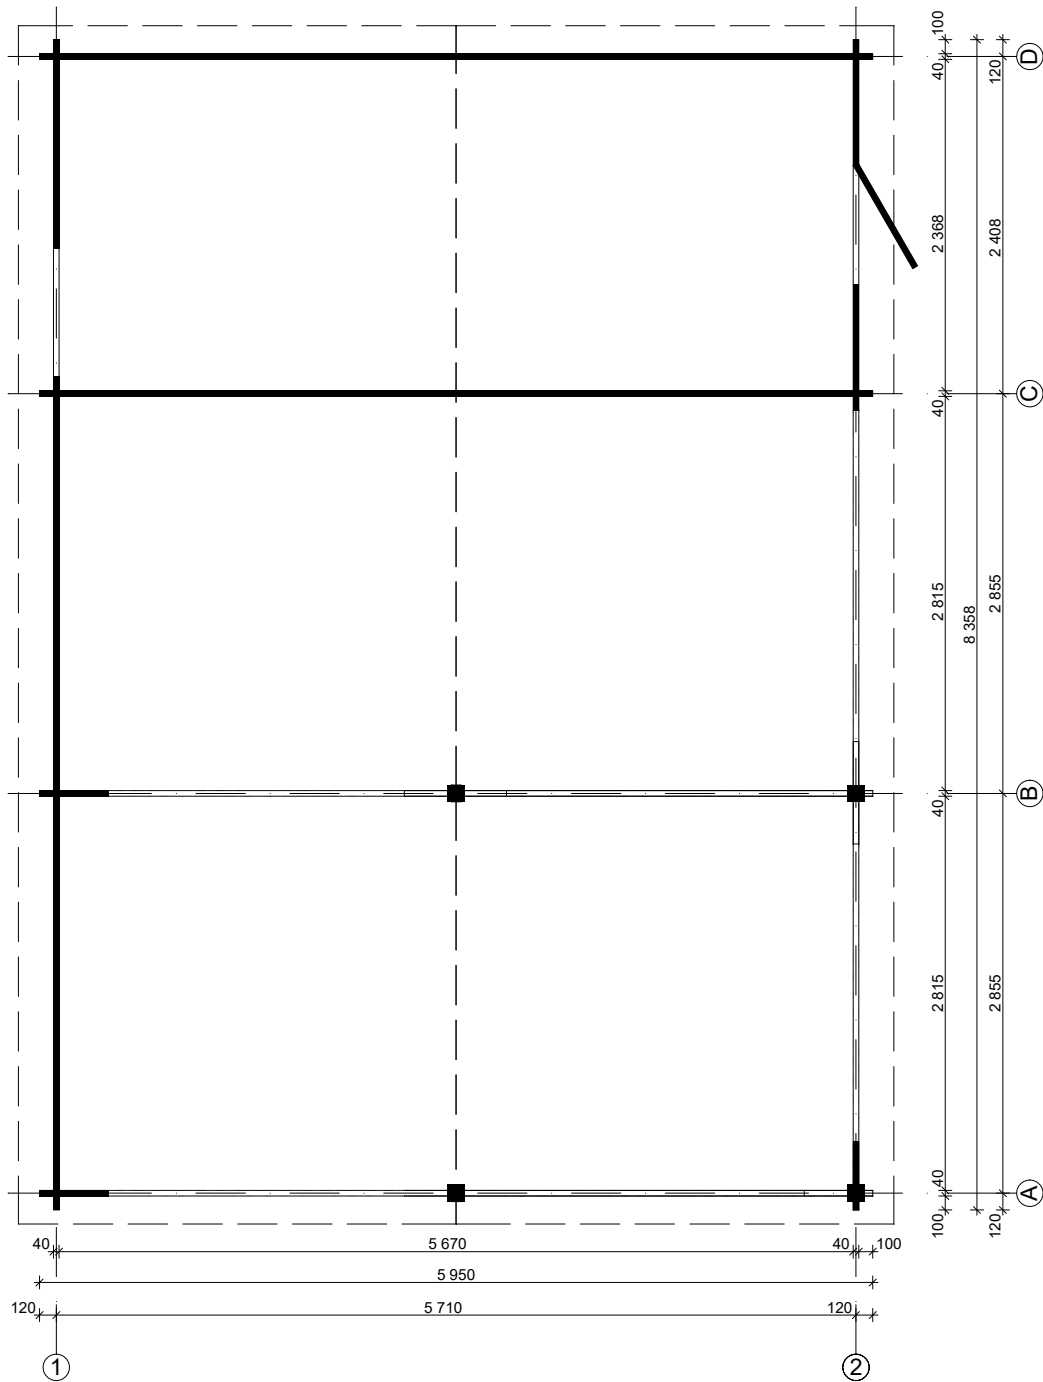

Techn. Data / Daten: Garage Vaasa

Log length (W x D): 836 x 595 cm

Bohlenaußenmaß (B x T): 836 x 595 cm

Wall size(outside): 816 x 575 cm · Log thickness: 40 mm

Wandaußenmaß: 816 x 575 cm · Bohlenstärke: 40 mm

Note: All dimensions are approximate !
Achtung : Alle angegebenen Maße sind ca. - Maße !

Garage Vaasa 40 mm / 836 x 595 cm

Foundation joist / Fundamentplan

Garage Vaasa 40 mm / 836 x 595 cm

Ground plan / Wandplan

Garage Vaasa 40 mm / 836 x 595 cm - Specification / Teilleiste

Nr.		 mm	 mm	 x
EX01	Foundation beams / Fundamenthölzer	45 x 70	5715	1
EX02			2443	2
EX03			5600	6
EX04			315	2
EX05	Floor boards / Fußbodenbretter		2364	52+1
EX06	Roof boards / Dachbretter		3230	156+2
EX07	Fascia board / Giebelblende 		3270	4
EX08	Giebelabschlussbrett		3270	4
EX09	Eave edging / Traufenbrett		4279	4
EX10	Eave edging slat / Traufenleiste		4279	4
EX11	Diamond / Raute			2
EX12	Exterior- and interior trim		2813	2
EX13	Baseboard / Fußleisten		ca. 12,4m	
EX14	Storm brace / Sturmleisten 	40 x 90	2090	6
EX15			--	--
EX16	Post / Pfoste 	120 x 120	1965/2135	2/2
EX17	Adjustable postfoot / Stütze	 S		4
EX18	Nut, washer / Mutter, Scheibe M 8 x 90,			24
EX19	Screws / Schrauben 4,0 x 40; 4,0 x 50; 5,0 x 100; 6,0 x 140		60/1140/40/70	
EX20	Nails / Nägel 1,4 x 35		50	
EX21	Schlaghölzer	40 x 114	300-400	
EX22	Door / Einzeltür 840 x 1900 mm - 40 mm - R STANDART +			1
EX23	Fixed window / fenst. 915 x 420 mm - 40 mm STANDART +			1
EX24	Roofing felt / Dachpappe		--	--
001			490	2
002			5950	2
003			5950	40
004			490	36
005			490	2
051			490	1
006			740	1

Garage Vaasa 40 mm / 836 x 595 cm - A

Garage Vaasa 40 mm / 836 x 595 cm - B

Garage Vaasa 40 mm / 836 x 595 cm - C

Garage Vaasa 40 mm / 836 x 595 cm - D

A-A

Garage Vaasa 40 mm / 836 x 595 cm - 1

Garage Vaasa 40 mm / 836 x 595 cm - 2