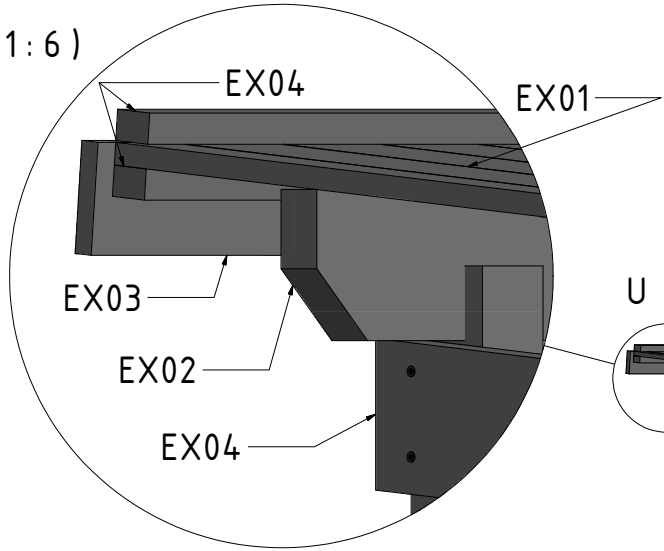

# Gloria A , F + SD / 150

VIEW9 ( 1 : 50 )

R ( 1 : 10 ) Gloria A, F

T ( 1 : 10 ) Gloria A, F

DESIGNED BY	CHECKED BY	APPROVED BY	DATE	Format A4	DATE
 Address: Linula mnt. 22b 90510, Haapsalu, Eesti Tel: + 372 47 22 000, Fax: + 372 47 22 001 E-mail: info@tenekaubandus.ee www: www.tenekaubandus.ee Reg.nr: 10430670 VATnr: EE100512922 <b>TENE Kaubandus</b>			Gloria SD 150 cm		06.05.2016
			Instalation SD 150	ISSUE	SHEET
					6 / 7

U (1:6)

VIEW18 (1:30)

Gloria SD 150 A, D, F			D		A, F	
EX01			3120	12+1	2220 *	12+1
EX02			1500	4	1500	3
EX03		18 x 90	1290	2	1290	2
EX04		25 x 36	1300	3	1300	3
EX05		68 x 80	2045	1	2045	1
EX06			1820	1	1820	1
EX08	 85°	40 x 120	2705(85°)	1	1818(83°) *	1
EX09		40 x 60	2658(85°)	1	1762(83°) *	1
EX10				2		2
EX11			90 x 90 x 40	2	90 x 90 x 40	1
EX12	 4,0 x 40/ 4,0 x 50			50/80		50/80
EX13	 5,0 x 70			10		10
EX14			2,2 x 50	--	2,2 x 50	--
EX15			3,0 x 15	--	3,0 x 15	--
EX16			--	--	--	--
*			--	--	--	--