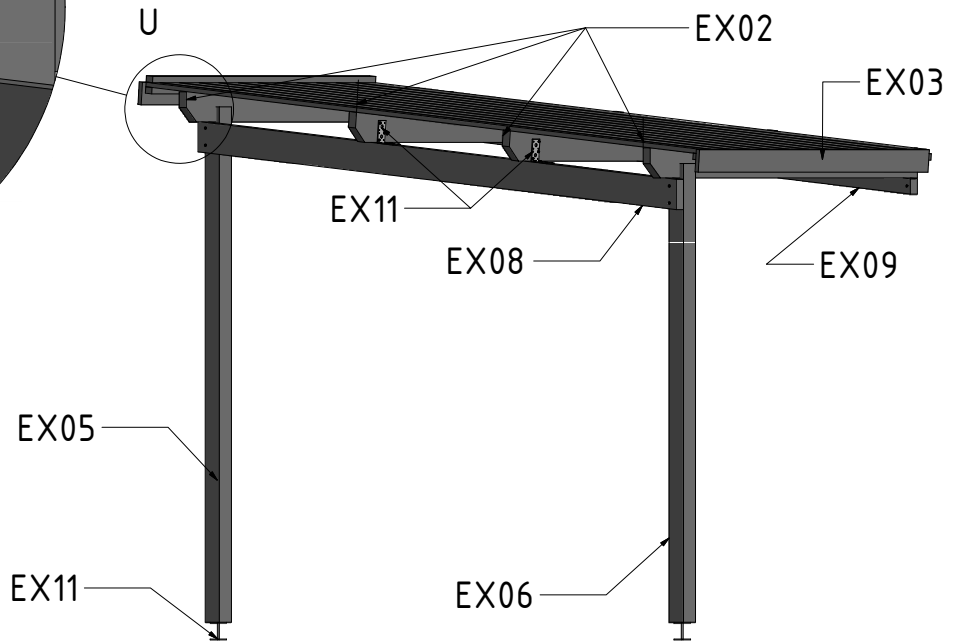

# Gloria A , F + SD / 150

VIEW9 ( 1 : 50 )

R ( 1 : 10 ) Gloria A, F

T ( 1 : 10 ) Gloria A, F

DESIGNED BY	CHECKED BY	APPROVED BY	DATE	Format A4	DATE
 Address: Linula mnt. 22b 90510, Haapsalu, Eesti Tel: + 372 47 22 000, Fax: + 372 47 22 001 E-mail: info@tenekaubandus.ee www: www.tenekaubandus.ee Reg.nr: 10430670 VATnr: EE100512922 <b>TENE Kaubandus</b>			Gloria SD 150 cm		06.05.2016
			Instalation SD 150	ISSUE	SHEET
					6 / 7

U (1:6)

VIEW18 (1:30)

Gloria SD 150 A, D, F			D		A, F	
EX01			3120	12+1	2220 *	12+1
EX02			1500	4	1500	3
EX03		18 x 90	1290	2	1290	2
EX04		25 x 36	1300	3	1300	3
EX05		68 x 80	2045	1	2045	1
EX06			1820	1	1820	1
EX08	 85°	40 x 120	2705(85°)	1	1818(83°) *	1
EX09		40 x 60	2658(85°)	1	1762(83°) *	1
EX10				2		2
EX11			90 x 90 x 40	2	90 x 90 x 40	1
EX12	 4,0 x 40/ 4,0 x 50			50/80		50/80
EX13	 5,0 x 70			10		10
EX14			2,2 x 50	--	2,2 x 50	--
EX15			3,0 x 15	--	3,0 x 15	--
EX16			--	--	--	--
*			--	--	--	--