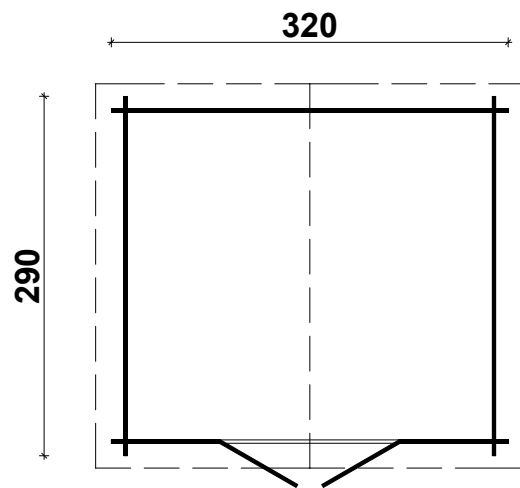

# BRITTA-B

320 x 290 cm

300 x 270 cm

28 mm

- D Alle angegebenen Maße sind ca.-Maße  
GB All dimensions are approximate !  
NL Alle maten zijn circa maten  
NO Alle vedlagte mål er ca !  
E ¡Todas las dimensiones son aproximadas!  
PT Todas as dimensões são aproximadas!  
PL Wszystkie wymiary są przybliżone  
EST Kõik mõõdud on ligilähedased.  
IT Tutte le misure indicate sono circa  
DK alle angivne mål er ca.-mål  
S samtlige mått är ungefärliga  
FR Toutes les dimensions fournies sont approximatives

# BRITTA - B 28 mm

320 x 290 cm

		 mm	 mm	 x
001		45 x 70	3000	6
002			3200	1
003			880/880	1
004			3200	16
005			2900	32
006			880	32
007			--	--
008			--	--
009			--	--
010			--	--
011			3100	2
012			3100	3(2+1)
013			3200	2
014			--	--
015			2640	27+1
016			1795	58+2
017		18 x 115	1835	4
018		16 x 35	1835	4
019		18 x 90	3100	2
020		25 x 36	3100	2
021		18 x 44	--	--
022				2
023			ca. 11,1 m	
024		1425 x 1835		1
025		20 x 38	1900	4
			--	--

# BRITTA - B 28 mm

320 x 290 cm

		 mm	 mm	 x
026			4,0 x 40	40
027			4,0 x 50	350
028			5,0 x 70	22
029			6,0 x 140	20
030			2,8 x 15	--
031			1,4 x 35	50
032			M8 x 60	12
033			300-400	

# BRITTA - B 28 mm

320 x 290 cm

**A-A**