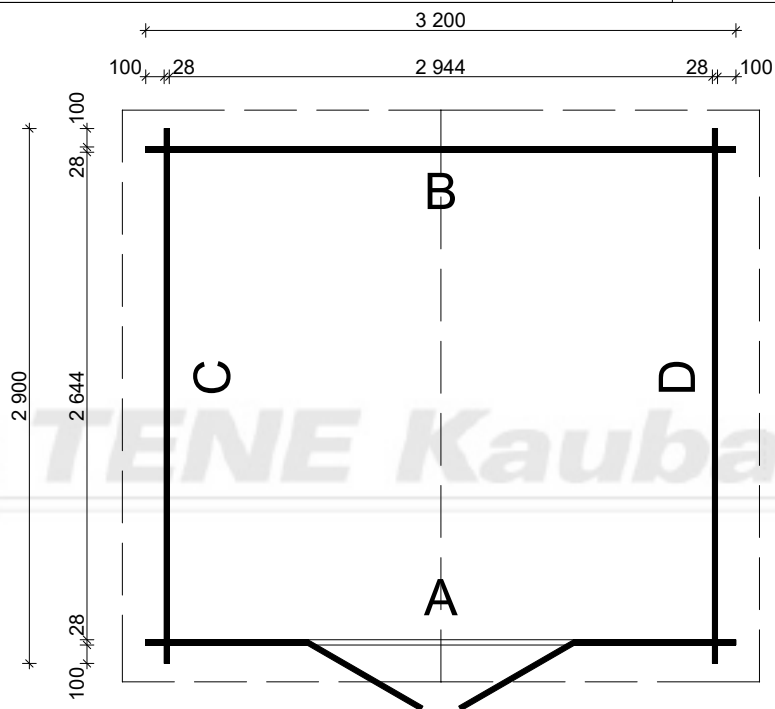

# BRITTA-B

320 x 290 cm

300 x 270 cm

28 mm

- D Alle angegebenen Maße sind ca.-Maße  
GB All dimensions are approximate !  
NL Alle maten zijn circa maten  
NO Alle vedlagte mål er ca !  
E ¡Todas las dimensiones son aproximadas!  
PT Todas as dimensões são aproximadas!  
PL Wszystkie wymiary są przybliżone  
EST Kõik mõõdud on ligilähedased.  
IT Tutte le misure indicate sono circa  
DK alle angivne mål er ca.-mål  
S samtlige mått är ungefärliga  
FR Toutes les dimensions fournies sont approximatives

# BRITTA - B 28 mm

320 x 290 cm

		 mm	 mm	 x
001		45 x 70	3000	6
002			3200	1
003			880/880	1
004			3200	16
005			2900	32
006			880	32
007			--	--
008			--	--
009			--	--
010			--	--
011			3100	2
012			3100	3(2+1)
013			3200	2
014			--	--
015			2640	27+1
016			1795	58+2
017		18 x 115	1835	4
018		16 x 35	1835	4
019		18 x 90	3100	2
020		25 x 36	3100	2
021		18 x 44	--	--
022				2
023			ca. 11,1 m	
024		1425 x 1835		1
025		20 x 38	1900	4
			--	--

# BRITTA - B 28 mm

320 x 290 cm

		 mm	 mm	 x
026			4,0 x 40	40
027			4,0 x 50	350
028			5,0 x 70	22
029			6,0 x 140	20
030			2,8 x 15	--
031			1,4 x 35	50
032			M8 x 60	12
033			300-400	

# BRITTA - B 28 mm

320 x 290 cm

**A-A**