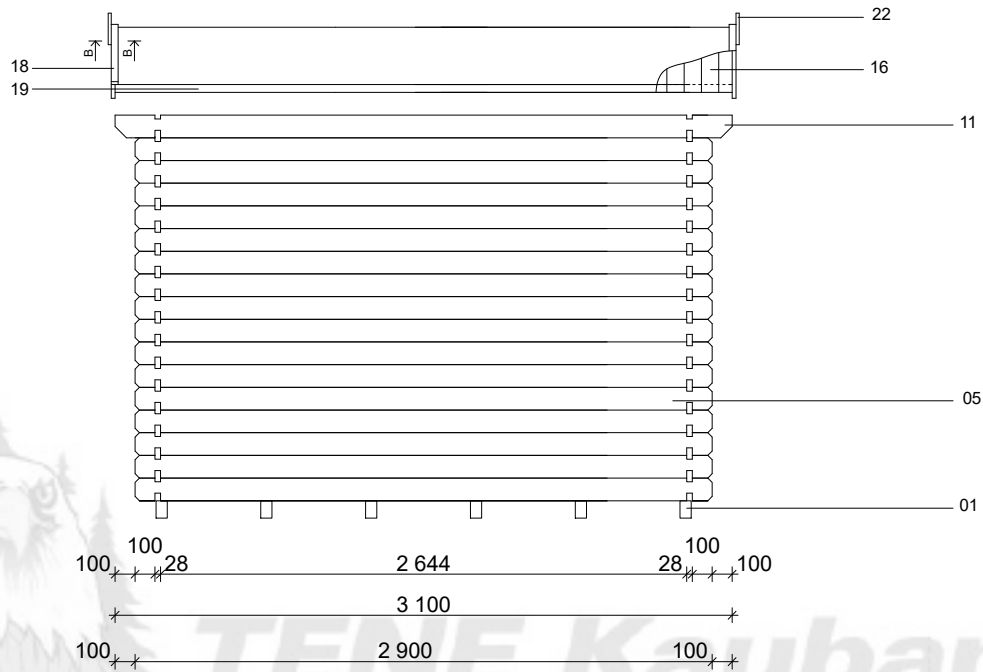

# BRITTA-B

320 x 290 cm

300 x 270 cm

28 mm

- D Alle angegebenen Maße sind ca.-Maße  
GB All dimensions are approximate !  
NL Alle maten zijn circa maten  
NO Alle vedlagte mål er ca !  
E ¡Todas las dimensiones son aproximadas!  
PT Todas as dimensões são aproximadas!  
PL Wszystkie wymiary są przybliżone  
EST Kõik mõõdud on ligilähedased.  
IT Tutte le misure indicate sono circa  
DK alle angivne mål er ca.-mål  
S samtlige mått är ungefärliga  
FR Toutes les dimensions fournies sont approximatives

# BRITTA - B 28 mm

320 x 290 cm

		 mm	 mm	 x
026			4,0 x 40	40
027			4,0 x 50	350
028			5,0 x 70	22
029			6,0 x 140	20
030			2,8 x 15	--
031			1,4 x 35	50
032			M8 x 60	12
033			300-400	

# BRITTA - B 28 mm

320 x 290 cm

**A-A**

# BRITTA - B 28 mm

320 x 290 cm