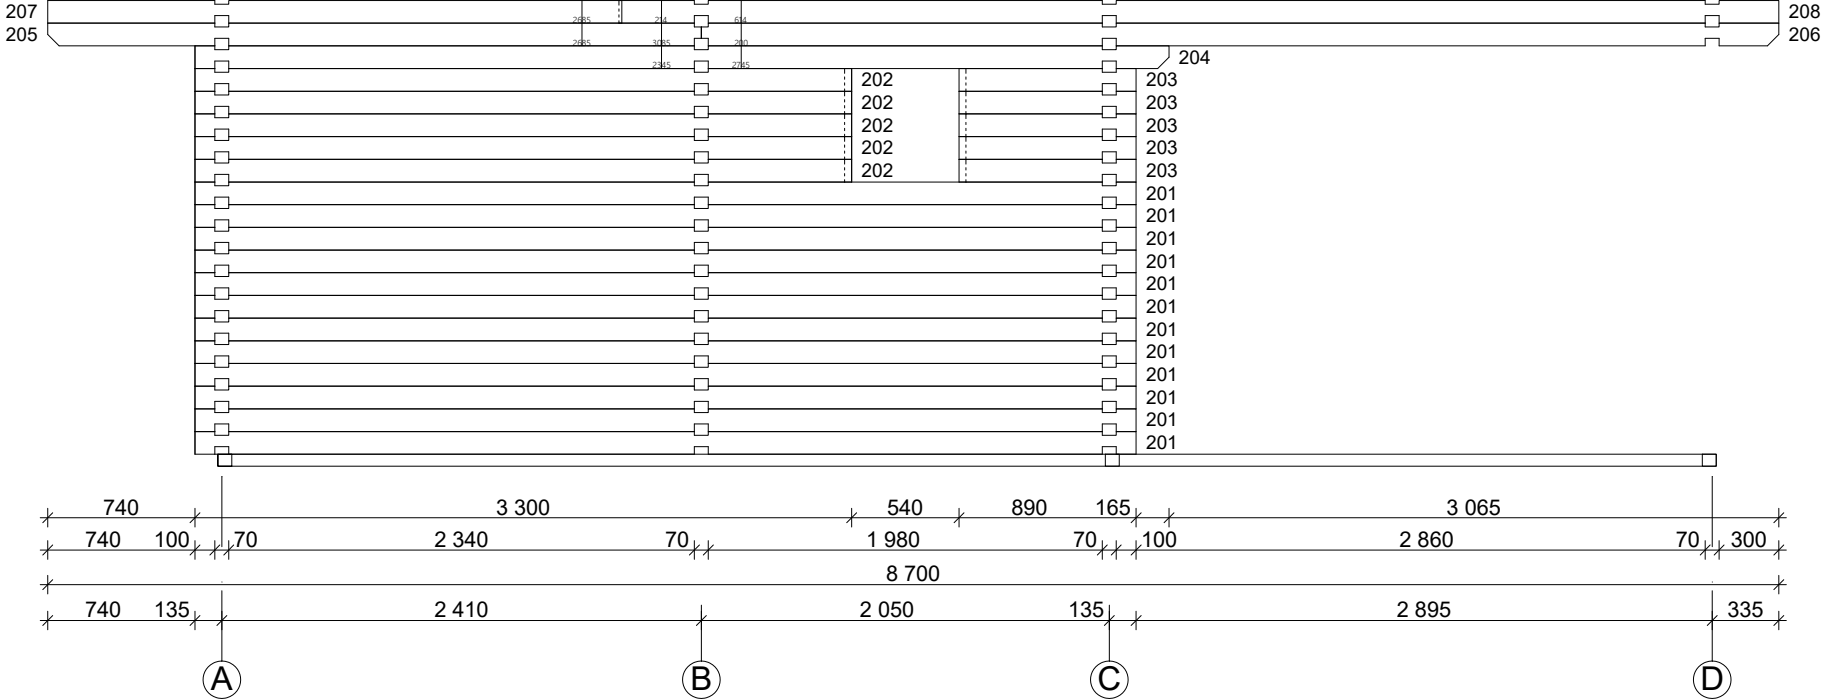

CECILIE

Bjælkeketykkelse: 70 mm

Note: All dimensions are approximate ! / Achtung : Alle angegebenen Maße sind ca. - Maße !

Cecilie 70 mm / 650 x 776 cm - Fundamentplan

Cecilie 70 mm / 650 x 776 cm Spezifikation

Cecilie 70 mm / 650 x 776 cm - A ; B

2

1

Cecilie 70 mm / 650 x 776 cm - D

Cecilie 70 mm / 650 x 776 cm - 1 ; 3

Cecilie 70 mm / 650 x 776 cm - 2

Cecilie 70 mm / 650 x 776 cm - 5

Cecilie 70 mm / 650 x 776 cm - LT

Cecilie 70 mm / 650 x 776 cm - B ; C

Nr.		 mm	 mm	 x
B04			1080	1
B05			712	1
B06			344	1
C01			2945	1
C02			410	1
C03			1445	1
C04			2945	15
C05			410	17
C06			1445	17
C07			2945	1
C08			2623	1
C09			5810	1
C10			5442	1
C11			5074	1
C12			4413	1
C13			3677	1
C14			2942	1

Cecilie 70 mm / 650 x 776 cm - C ; D

Nr.		 mm	 mm	 x
C15			2206	1
C16			1471	1
C17			735	1
D01			4000	1
D02			2500	1
D03			3600	2
D04			2900+14	2
D05			4000	4
D06			2500	4
D07			4400	2
D08			2100+14	2
D09			1815	7
D10			1440	1
D11			1440	8
D12			935	9
D13			1815	1
D14			1493	1