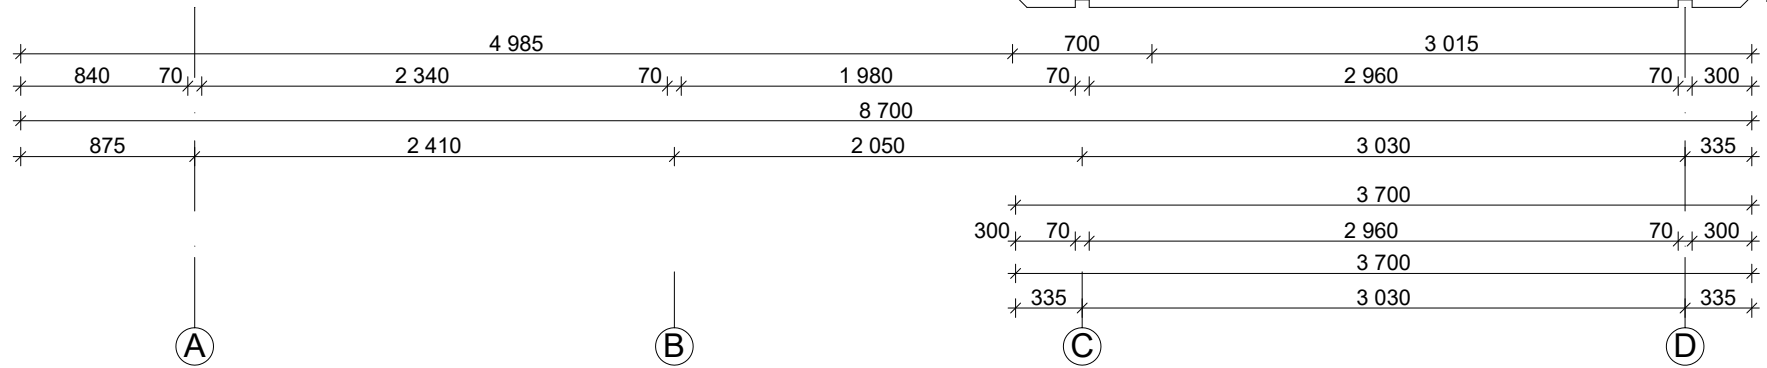

Cecilie 70 mm / 650 x 776 cm - LT

LT-1

LT-2

LT-3