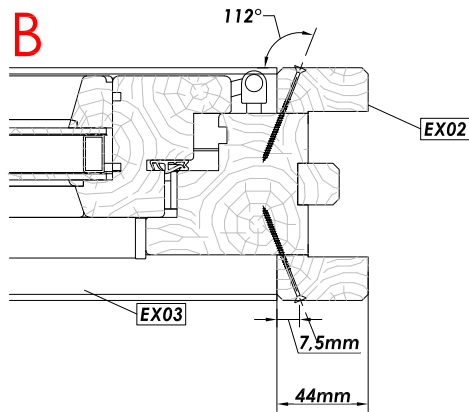

Cecilie 70 mm / 650 x 776 cm - 2 ; 3 ; 4

Nr.		 mm	 mm	 x
204			4895	1
205			3285	1
206			5415	1
207			2885	1(1+0)
208			5815+14	1(1+0)
301			735	34
302			2320	1
303			2320	4
304			2320	1(1+0)
401			3300	22
402			3435	1
403			4995	1
404			2765+14	1
405			5335	1
406			3365	1

Cecilie 70 mm / 650 x 776 cm - 4 ; 5

Nr.		 mm	 mm	 x
407			5735	1
408			2965+14	1
409			5335	1
410			3365	1
501			4595	4
502			3165	6
503			4595	1
504			4595	1
505			4995	2
506			2765+14	2
507			4195	2
508			3565+14	2
509			1595	8
510			4625	2
511			4625	6
512			5735	1
513			2965+14	1

A - A

B - B

Premium Window 70mm / 765 x 990				
Nr.	Description	Profile mm	Length mm	Quantity
EX01	Exterior- and interior trim	 22x68	827	2
EX02	Exterior- and interior trim	 22x44	1008	4
EX03			737	2
EX04			--	--
EX05			--	--
EX06	Screws 3,5 x 50			

A - A

B - B

Premium Window Sauna 70mm / 530 x 530				
Nr.	Description	Profile mm	Length mm	Quantity
EX01	Exterior- and interior trim	 22x68	588	2
EX02	Exterior- and interior trim	 22x44	544	4
EX03			500	2
EX04			--	--
EX05			--	--
EX06	Screws 3,5 x 50			