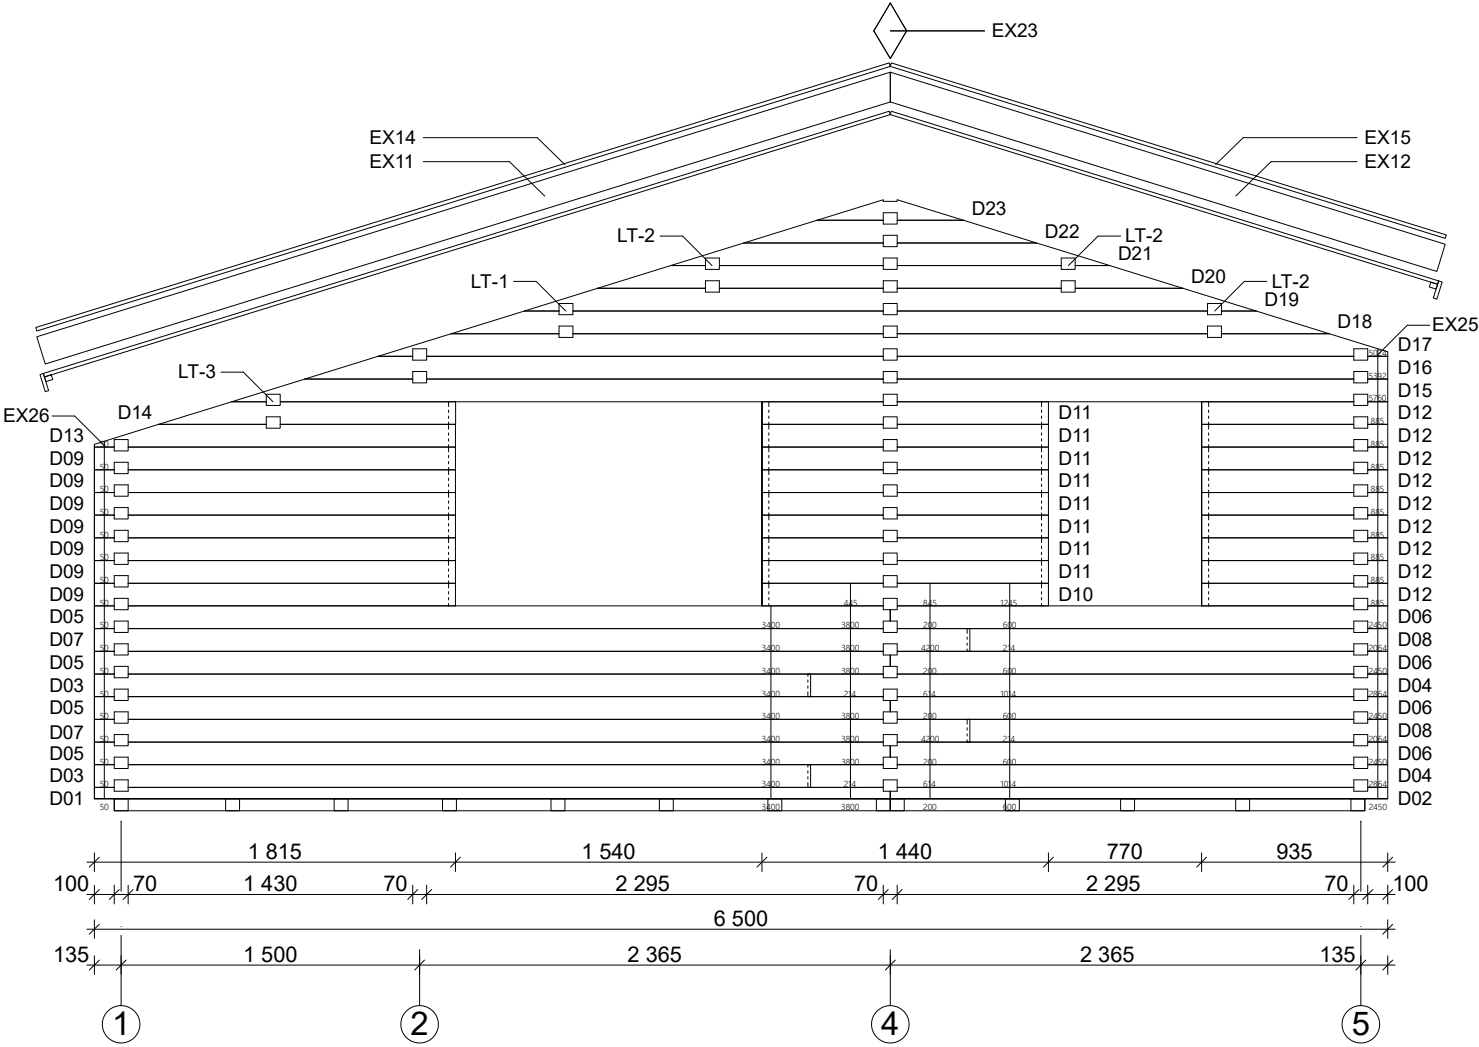

CECILIE

Bjælkeketykkelse: 70 mm

Note: All dimensions are approximate ! / Achtung : Alle angegebenen Maße sind ca. - Maße !

Cecilie 70 mm / 650 x 776 cm - Fundamentplan

Cecilie 70 mm / 650 x 776 cm Spezifikation

Cecilie 70 mm / 650 x 776 cm - A ; B

2

1

Cecilie 70 mm / 650 x 776 cm - D

Cecilie 70 mm / 650 x 776 cm - 1 ; 3

Cecilie 70 mm / 650 x 776 cm - 2

Cecilie 70 mm / 650 x 776 cm - 5

Cecilie 70 mm / 650 x 776 cm - LT

Cecilie 70 mm / 650 x 776 cm - B ; C

Nr.		 mm	 mm	 x
B04			1080	1
B05			712	1
B06			344	1
C01			2945	1
C02			410	1
C03			1445	1
C04			2945	15
C05			410	17
C06			1445	17
C07			2945	1
C08			2623	1
C09			5810	1
C10			5442	1
C11			5074	1
C12			4413	1
C13			3677	1
C14			2942	1

Cecilie 70 mm / 650 x 776 cm - C ; D

Nr.		 mm	 mm	 x
C15			2206	1
C16			1471	1
C17			735	1
D01			4000	1
D02			2500	1
D03			3600	2
D04			2900+14	2
D05			4000	4
D06			2500	4
D07			4400	2
D08			2100+14	2
D09			1815	7
D10			1440	1
D11			1440	8
D12			935	9
D13			1815	1
D14			1493	1