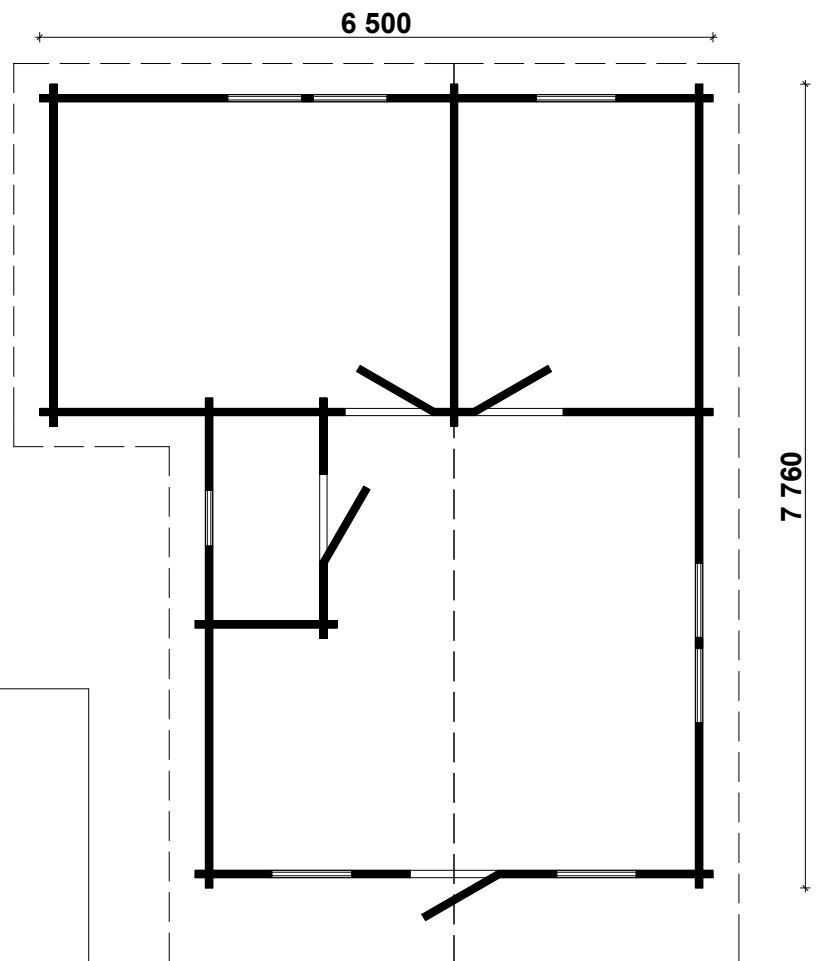

CECILIE

Bjælkeketykkelse: 70 mm

Note: All dimensions are approximate ! / Achtung : Alle angegebenen Maße sind ca. - Maße !

Cecilie 70 mm / 650 x 776 cm - Fundamentplan

Cecilie 70 mm / 650 x 776 cm Spezifikation

Cecilie 70 mm / 650 x 776 cm - A ; B

2

1

Cecilie 70 mm / 650 x 776 cm - D

Cecilie 70 mm / 650 x 776 cm - 1 ; 3

Cecilie 70 mm / 650 x 776 cm - 2

Cecilie 70 mm / 650 x 776 cm - 5

Cecilie 70 mm / 650 x 776 cm - LT

Cecilie 70 mm / 650 x 776 cm - B ; C

Nr.		 mm	 mm	 x
B04			1080	1
B05			712	1
B06			344	1
C01			2945	1
C02			410	1
C03			1445	1
C04			2945	15
C05			410	17
C06			1445	17
C07			2945	1
C08			2623	1
C09			5810	1
C10			5442	1
C11			5074	1
C12			4413	1
C13			3677	1
C14			2942	1

Cecilie 70 mm / 650 x 776 cm - C ; D

Nr.		 mm	 mm	 x
C15			2206	1
C16			1471	1
C17			735	1
D01			4000	1
D02			2500	1
D03			3600	2
D04			2900+14	2
D05			4000	4
D06			2500	4
D07			4400	2
D08			2100+14	2
D09			1815	7
D10			1440	1
D11			1440	8
D12			935	9
D13			1815	1
D14			1493	1