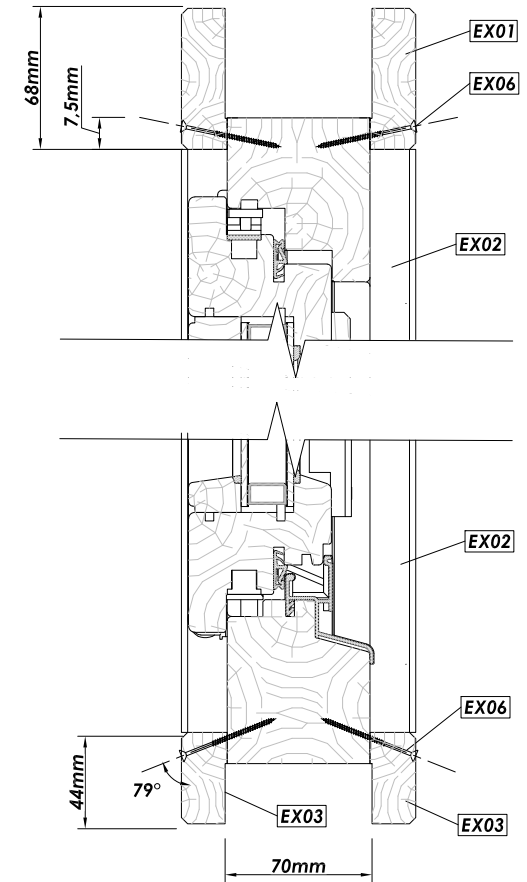

Cecilie 70 mm / 650 x 776 cm - 4 ; 5

Nr.		 mm	 mm	 x
407			5735	1
408			2965+14	1
409			5335	1
410			3365	1
501			4595	4
502			3165	6
503			4595	1
504			4595	1
505			4995	2
506			2765+14	2
507			4195	2
508			3565+14	2
509			1595	8
510			4625	2
511			4625	6
512			5735	1
513			2965+14	1

A - A

B - B

Premium Window 70mm / 765 x 990				
Nr.	Description	Profile mm	Length mm	Quantity
EX01	Exterior- and interior trim	 22x68	827	2
EX02	Exterior- and interior trim	 22x44	1008	4
EX03			737	2
EX04			--	--
EX05			--	--
EX06	Screws 3,5 x 50			

A - A

B - B

Premium Window Sauna 70mm / 530 x 530				
Nr.	Description	Profile mm	Length mm	Quantity
EX01	Exterior- and interior trim	 22x68	588	2
EX02	Exterior- and interior trim	 22x44	544	4
EX03			500	2
EX04			--	--
EX05			--	--
EX06	Screws 3,5 x 50			

A - A

B - B

Premium Window 70mm / 1530 x 990

Nr.	Description	Profile mm	Length mm	Quantity
EX01	Exterior- and interior trim	 22x68	1590	2
EX02	Exterior- and interior trim	 22x44	1006	4
EX03			1502	2
EX04			--	--
EX05			--	--
EX06	Screws 3,5 x 50			28+2