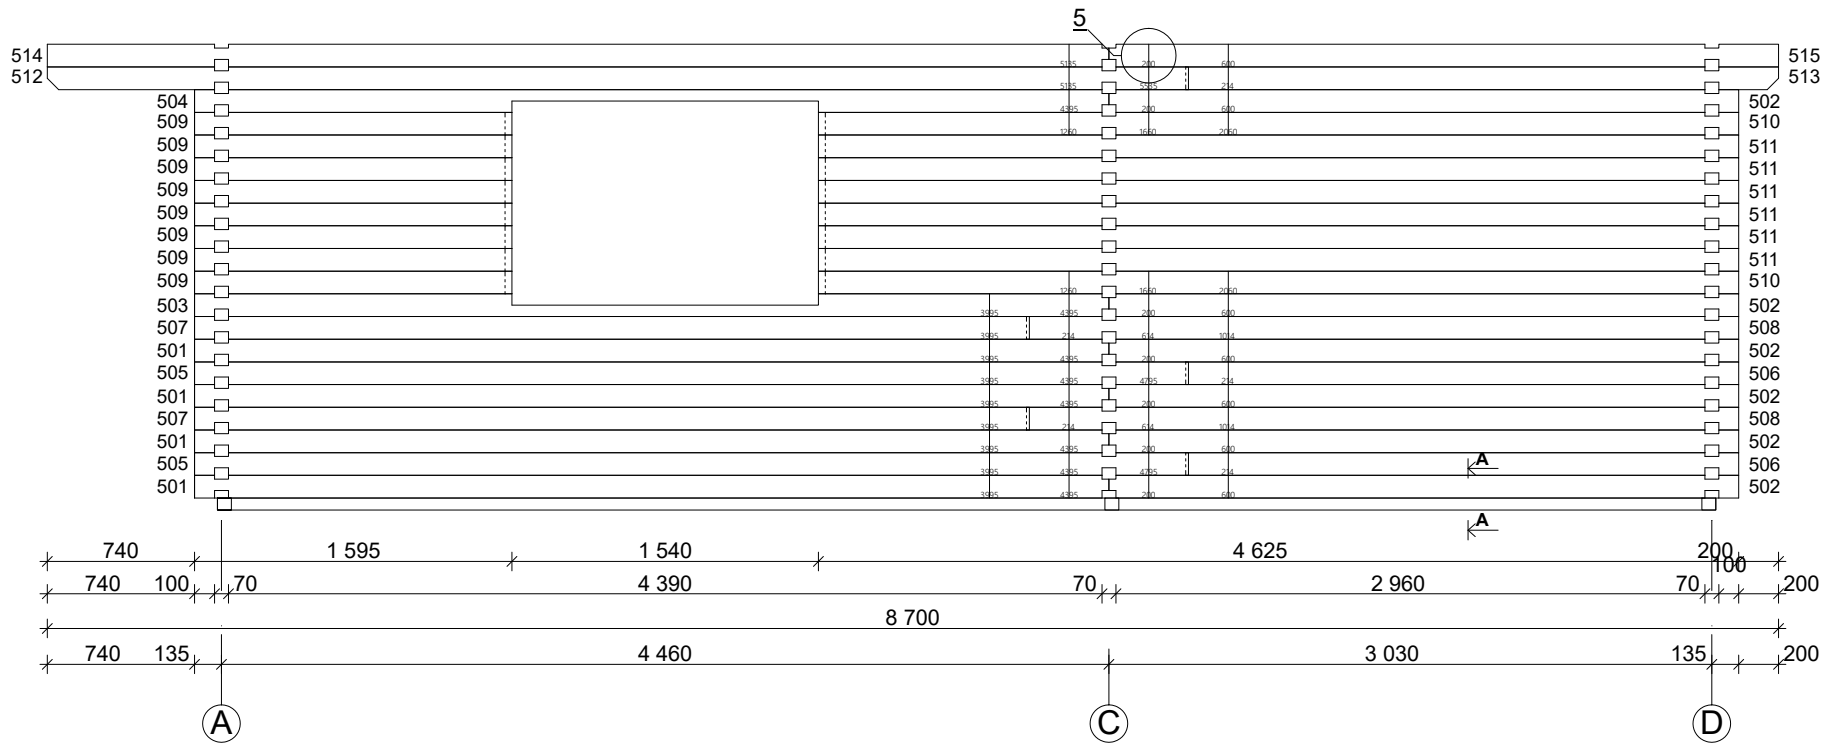

CECILIE

Bjælkeketykkelse: 70 mm

Note: All dimensions are approximate ! / Achtung : Alle angegebenen Maße sind ca. - Maße !

Cecilie 70 mm / 650 x 776 cm - Fundamentplan

Cecilie 70 mm / 650 x 776 cm Spezifikation

Cecilie 70 mm / 650 x 776 cm - A ; B

2

1

Cecilie 70 mm / 650 x 776 cm - D

Cecilie 70 mm / 650 x 776 cm - 1 ; 3

Cecilie 70 mm / 650 x 776 cm - 2

Cecilie 70 mm / 650 x 776 cm - 5

Cecilie 70 mm / 650 x 776 cm - LT

Cecilie 70 mm / 650 x 776 cm - B ; C

Nr.		 mm	 mm	 x
B04			1080	1
B05			712	1
B06			344	1
C01			2945	1
C02			410	1
C03			1445	1
C04			2945	15
C05			410	17
C06			1445	17
C07			2945	1
C08			2623	1
C09			5810	1
C10			5442	1
C11			5074	1
C12			4413	1
C13			3677	1
C14			2942	1

Cecilie 70 mm / 650 x 776 cm - C ; D

Nr.		 mm	 mm	 x
C15			2206	1
C16			1471	1
C17			735	1
D01			4000	1
D02			2500	1
D03			3600	2
D04			2900+14	2
D05			4000	4
D06			2500	4
D07			4400	2
D08			2100+14	2
D09			1815	7
D10			1440	1
D11			1440	8
D12			935	9
D13			1815	1
D14			1493	1