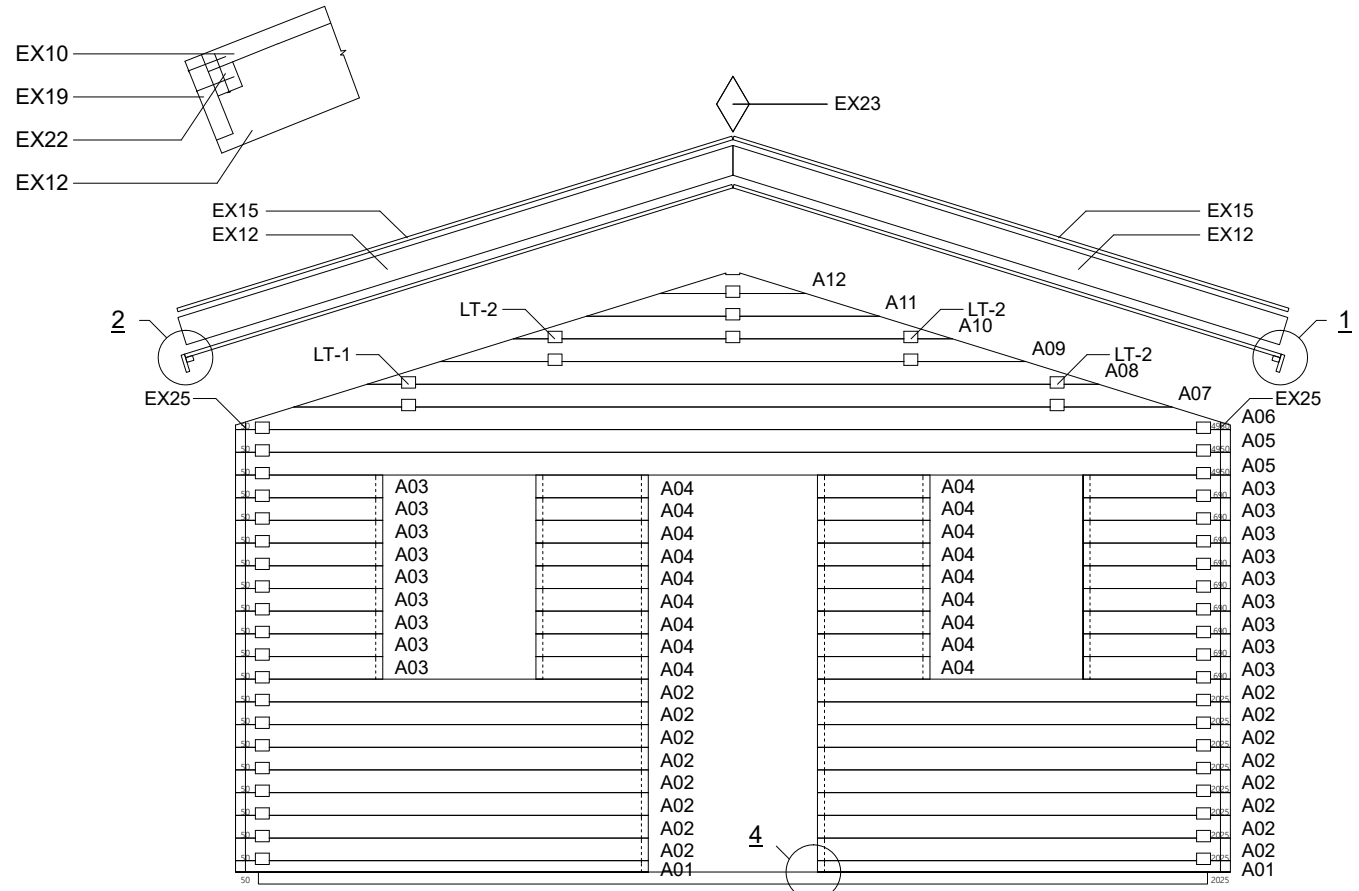

CECILIE

Bjælkeketykkelse: 70 mm

Note: All dimensions are approximate ! / Achtung : Alle angegebenen Maße sind ca. - Maße !

Cecilie 70 mm / 650 x 776 cm - Fundamentplan

Cecilie 70 mm / 650 x 776 cm Spezifikation

Cecilie 70 mm / 650 x 776 cm - A ; B

2

1

Cecilie 70 mm / 650 x 776 cm - D

Cecilie 70 mm / 650 x 776 cm - 1 ; 3

Cecilie 70 mm / 650 x 776 cm - 2

Cecilie 70 mm / 650 x 776 cm - 5

Cecilie 70 mm / 650 x 776 cm - LT