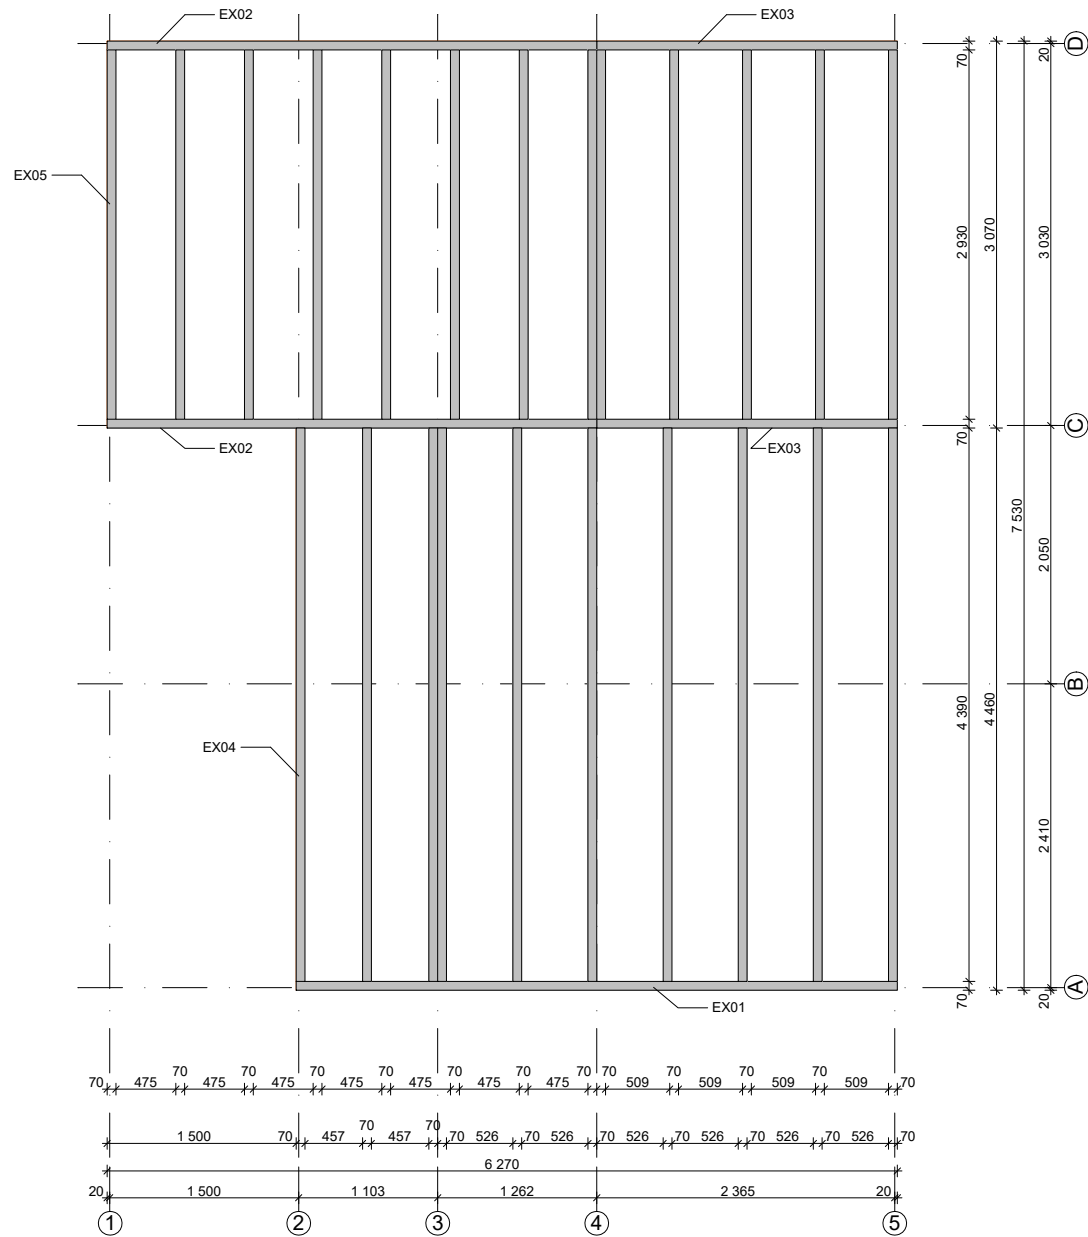

CECILIE

Bjælkeketykkelse: 70 mm

Note: All dimensions are approximate ! / Achtung : Alle angegebenen Maße sind ca. - Maße !

Cecilie 70 mm / 650 x 776 cm - Fundamentplan

Cecilie 70 mm / 650 x 776 cm Spezifikation

Cecilie 70 mm / 650 x 776 cm - A ; B

2

1

Cecilie 70 mm / 650 x 776 cm - D

Cecilie 70 mm / 650 x 776 cm - 1 ; 3

Cecilie 70 mm / 650 x 776 cm - 2

Cecilie 70 mm / 650 x 776 cm - 5

Cecilie 70 mm / 650 x 776 cm - LT

LT-1

LT-2

LT-3

Cecilie 70 mm / 650 x 776 cm - A ; B

Nr.		 mm	 mm	 x
A01			2075	2
A02			2075	16
A03			740	18
A04			565	18
A05			5000	2
A06			5000	1
A07			4413	1
A08			3677	1
A09			2942	1
A10			2206	1
A11			1471	1
A12			735	1
B01			1373	1
B02			1373	19
B03			1373	1

Cecilie 70 mm / 650 x 776 cm - B ; C

Nr.		 mm	 mm	 x
B04			1080	1
B05			712	1
B06			344	1
C01			2945	1
C02			410	1
C03			1445	1
C04			2945	15
C05			410	17
C06			1445	17
C07			2945	1
C08			2623	1
C09			5810	1
C10			5442	1
C11			5074	1
C12			4413	1
C13			3677	1
C14			2942	1