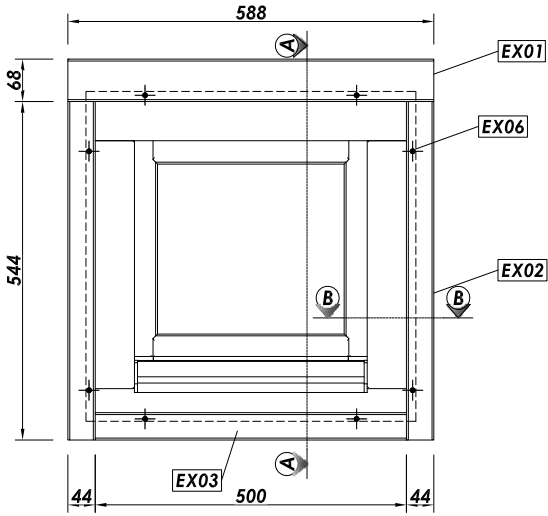

Cecilie 70 mm / 650 x 776 cm - 4 ; 5

Nr.		 mm	 mm	 x
407			5735	1
408			2965+14	1
409			5335	1
410			3365	1
501			4595	4
502			3165	6
503			4595	1
504			4595	1
505			4995	2
506			2765+14	2
507			4195	2
508			3565+14	2
509			1595	8
510			4625	2
511			4625	6
512			5735	1
513			2965+14	1

A - A

B - B

Premium Window 70mm / 765 x 990				
Nr.	Description	Profile mm	Length mm	Quantity
EX01	Exterior- and interior trim	 22x68	827	2
EX02	Exterior- and interior trim	 22x44	1008	4
EX03			737	2
EX04			--	--
EX05			--	--
EX06	Screws 3,5 x 50			

A - A

B - B

Premium Window Sauna 70mm / 530 x 530				
Nr.	Description	Profile mm	Length mm	Quantity
EX01	Exterior- and interior trim	 22x68	588	2
EX02	Exterior- and interior trim	 22x44	544	4
EX03			500	2
EX04			--	--
EX05			--	--
EX06	Screws 3,5 x 50			

A - A

B - B

Premium Window 70mm / 1530 x 990

Nr.	Description	Profile mm	Length mm	Quantity
EX01	Exterior- and interior trim	 22x68	1590	2
EX02	Exterior- and interior trim	 22x44	1006	4
EX03			1502	2
EX04			--	--
EX05			--	--
EX06	Screws 3,5 x 50			28+2