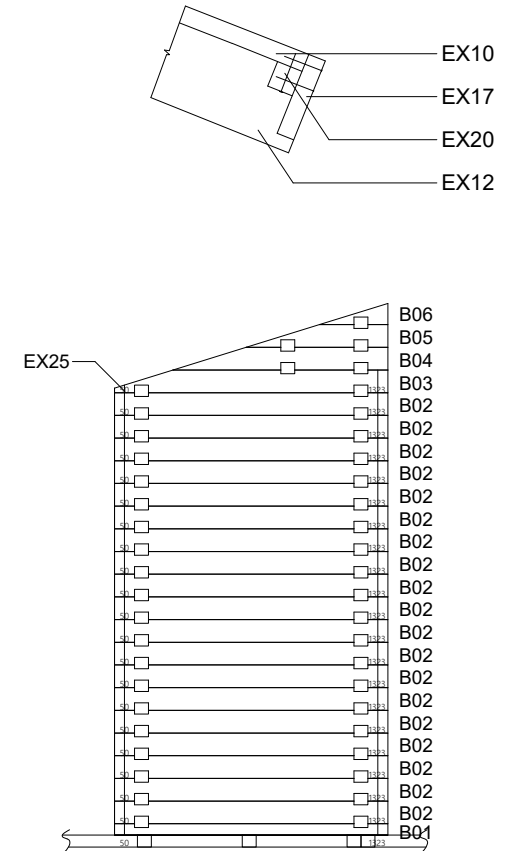

CECILIE

Bjælkeketykkelse: 70 mm

Note: All dimensions are approximate ! / Achtung : Alle angegebenen Maße sind ca. - Maße !

Cecilie 70 mm / 650 x 776 cm - Fundamentplan

Cecilie 70 mm / 650 x 776 cm Spezifikation

Cecilie 70 mm / 650 x 776 cm - A ; B

2

1

Cecilie 70 mm / 650 x 776 cm - D

Cecilie 70 mm / 650 x 776 cm - 1 ; 3

Cecilie 70 mm / 650 x 776 cm - 2

Cecilie 70 mm / 650 x 776 cm - 5

Cecilie 70 mm / 650 x 776 cm - LT

Cecilie 70 mm / 650 x 776 cm - B ; C

Nr.		 mm	 mm	 x
B04			1080	1
B05			712	1
B06			344	1
C01			2945	1
C02			410	1
C03			1445	1
C04			2945	15
C05			410	17
C06			1445	17
C07			2945	1
C08			2623	1
C09			5810	1
C10			5442	1
C11			5074	1
C12			4413	1
C13			3677	1
C14			2942	1

Cecilie 70 mm / 650 x 776 cm - C ; D

Nr.		 mm	 mm	 x
C15			2206	1
C16			1471	1
C17			735	1
D01			4000	1
D02			2500	1
D03			3600	2
D04			2900+14	2
D05			4000	4
D06			2500	4
D07			4400	2
D08			2100+14	2
D09			1815	7
D10			1440	1
D11			1440	8
D12			935	9
D13			1815	1
D14			1493	1