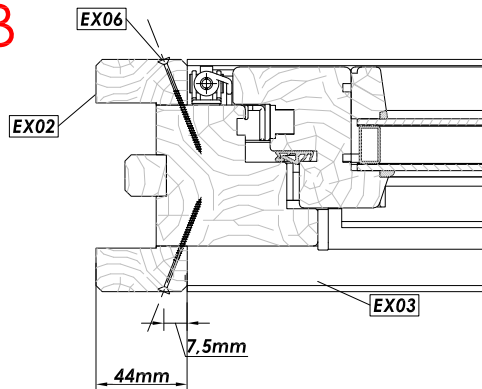

Cecilie 70 mm / 650 x 776 cm - D ; 1 ; 2

Nr.		 mm	 mm	 x
D15			5810	1
D16			5442	1
D17			5074	1
D18			4413	1
D19			3677	1
D20			2942	1
D21			2206	1
D22			1471	1
D23			735	1
101			3300	14
102			3700	1
103			3700	1(1+0)
201			4730	12
202			3300	5
203			809	5

Cecilie 70 mm / 650 x 776 cm - 2 ; 3 ; 4

Nr.		 mm	 mm	 x
204			4895	1
205			3285	1
206			5415	1
207			2885	1(1+0)
208			5815+14	1(1+0)
301			735	34
302			2320	1
303			2320	4
304			2320	1(1+0)
401			3300	22
402			3435	1
403			4995	1
404			2765+14	1
405			5335	1
406			3365	1

Cecilie 70 mm / 650 x 776 cm - 4 ; 5

Nr.		 mm	 mm	 x
407			5735	1
408			2965+14	1
409			5335	1
410			3365	1
501			4595	4
502			3165	6
503			4595	1
504			4595	1
505			4995	2
506			2765+14	2
507			4195	2
508			3565+14	2
509			1595	8
510			4625	2
511			4625	6
512			5735	1
513			2965+14	1

A - A

B - B

Premium Window 70mm / 765 x 990				
Nr.	Description	Profile mm	Length mm	Quantity
EX01	Exterior- and interior trim	 22x68	827	2
EX02	Exterior- and interior trim	 22x44	1008	4
EX03			737	2
EX04			--	--
EX05			--	--
EX06	Screws 3,5 x 50			