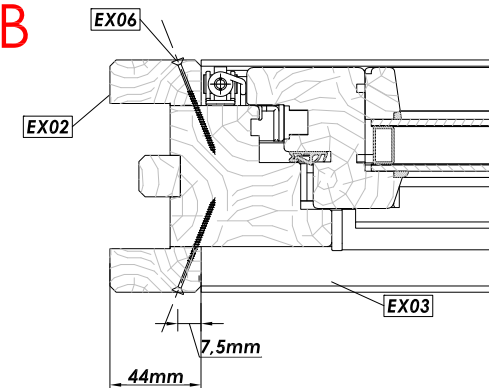

Cecilie 70 mm / 650 x 776 cm - 4 ; 5

Nr.		 mm	 mm	 x
407			5735	1
408			2965+14	1
409			5335	1
410			3365	1
501			4595	4
502			3165	6
503			4595	1
504			4595	1
505			4995	2
506			2765+14	2
507			4195	2
508			3565+14	2
509			1595	8
510			4625	2
511			4625	6
512			5735	1
513			2965+14	1

A - A

B - B

Premium Window 70mm / 765 x 990				
Nr.	Description	Profile mm	Length mm	Quantity
EX01	Exterior- and interior trim	 22x68	827	2
EX02	Exterior- and interior trim	 22x44	1008	4
EX03			737	2
EX04			--	--
EX05			--	--
EX06	Screws 3,5 x 50			

A - A

B - B

Premium Window Sauna 70mm / 530 x 530				
Nr.	Description	Profile mm	Length mm	Quantity
EX01	Exterior- and interior trim	 22x68	588	2
EX02	Exterior- and interior trim	 22x44	544	4
EX03			500	2
EX04			--	--
EX05			--	--
EX06	Screws 3,5 x 50			

A - A

B - B

Premium Window 70mm / 1530 x 990

Nr.	Description	Profile mm	Length mm	Quantity
EX01	Exterior- and interior trim	 22x68	1590	2
EX02	Exterior- and interior trim	 22x44	1006	4
EX03			1502	2
EX04			--	--
EX05			--	--
EX06	Screws 3,5 x 50			28+2