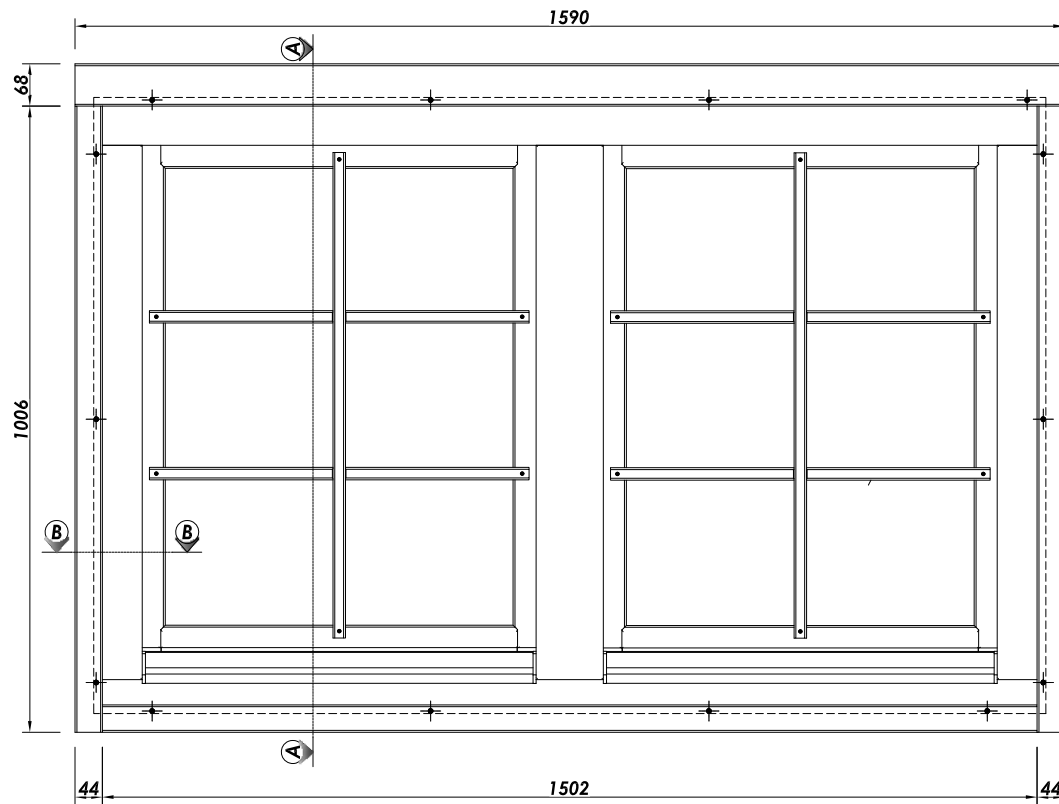

Cecilie 70 mm / 650 x 776 cm - 4 ; 5

Nr.		 mm	 mm	 x
407			5735	1
408			2965+14	1
409			5335	1
410			3365	1
501			4595	4
502			3165	6
503			4595	1
504			4595	1
505			4995	2
506			2765+14	2
507			4195	2
508			3565+14	2
509			1595	8
510			4625	2
511			4625	6
512			5735	1
513			2965+14	1

A - A

B - B

Premium Window 70mm / 765 x 990				
Nr.	Description	Profile mm	Length mm	Quantity
EX01	Exterior- and interior trim	 22x68	827	2
EX02	Exterior- and interior trim	 22x44	1008	4
EX03			737	2
EX04			--	--
EX05			--	--
EX06	Screws 3,5 x 50			

A - A

B - B

Premium Window Sauna 70mm / 530 x 530				
Nr.	Description	Profile mm	Length mm	Quantity
EX01	Exterior- and interior trim	 22x68	588	2
EX02	Exterior- and interior trim	 22x44	544	4
EX03			500	2
EX04			--	--
EX05			--	--
EX06	Screws 3,5 x 50			

A - A

B - B

Premium Window 70mm / 1530 x 990

Nr.	Description	Profile mm	Length mm	Quantity
EX01	Exterior- and interior trim	 22x68	1590	2
EX02	Exterior- and interior trim	 22x44	1006	4
EX03			1502	2
EX04			--	--
EX05			--	--
EX06	Screws 3,5 x 50			28+2