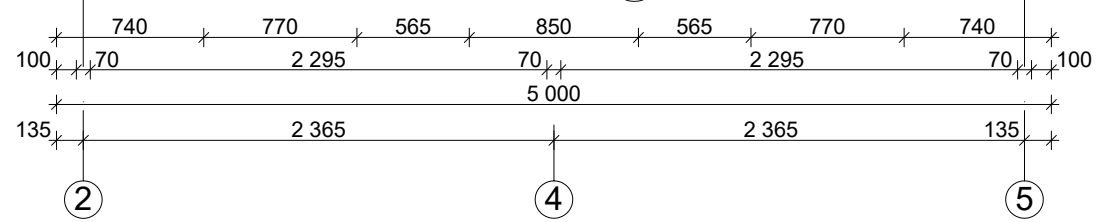

CECILIE

Bjælkeketykkelse: 70 mm

Note: All dimensions are approximate ! / Achtung : Alle angegebenen Maße sind ca. - Maße !

Cecilie 70 mm / 650 x 776 cm - Fundamentplan

Cecilie 70 mm / 650 x 776 cm Spezifikation

Cecilie 70 mm / 650 x 776 cm - A ; B

2

1

Cecilie 70 mm / 650 x 776 cm - D

Cecilie 70 mm / 650 x 776 cm - 1 ; 3

Cecilie 70 mm / 650 x 776 cm - 2

Cecilie 70 mm / 650 x 776 cm - 5

Cecilie 70 mm / 650 x 776 cm - LT

Cecilie 70 mm / 650 x 776 cm - B ; C

Nr.		 mm	 mm	 x
B04			1080	1
B05			712	1
B06			344	1
C01			2945	1
C02			410	1
C03			1445	1
C04			2945	15
C05			410	17
C06			1445	17
C07			2945	1
C08			2623	1
C09			5810	1
C10			5442	1
C11			5074	1
C12			4413	1
C13			3677	1
C14			2942	1

Cecilie 70 mm / 650 x 776 cm - 4 ; 5

Nr.		 mm	 mm	 x
407			5735	1
408			2965+14	1
409			5335	1
410			3365	1
501			4595	4
502			3165	6
503			4595	1
504			4595	1
505			4995	2
506			2765+14	2
507			4195	2
508			3565+14	2
509			1595	8
510			4625	2
511			4625	6
512			5735	1
513			2965+14	1