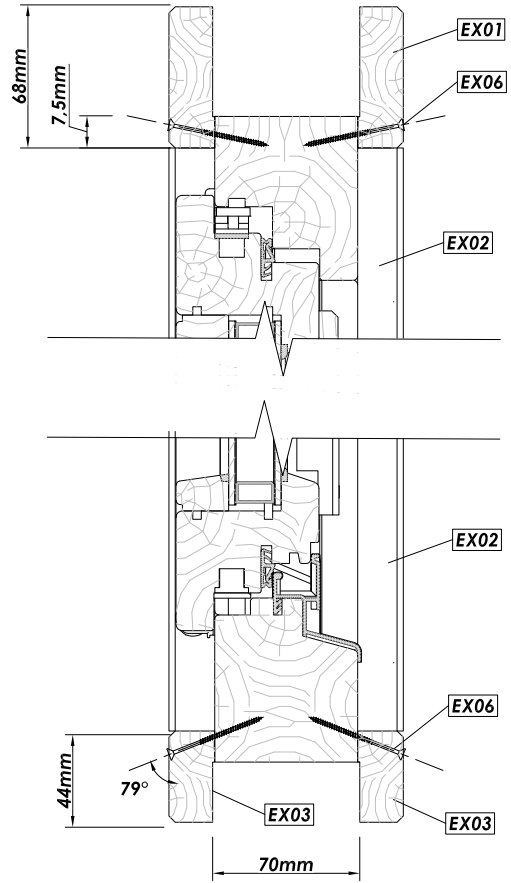

Cecilie 70 mm / 650 x 776 cm - 2 ; 3 ; 4

Nr.		 mm	 mm	 x
204			4895	1
205			3285	1
206			5415	1
207			2885	1(1+0)
208			5815+14	1(1+0)
301			735	34
302			2320	1
303			2320	4
304			2320	1(1+0)
401			3300	22
402			3435	1
403			4995	1
404			2765+14	1
405			5335	1
406			3365	1

Cecilie 70 mm / 650 x 776 cm - 4 ; 5

Nr.		 mm	 mm	 x
407			5735	1
408			2965+14	1
409			5335	1
410			3365	1
501			4595	4
502			3165	6
503			4595	1
504			4595	1
505			4995	2
506			2765+14	2
507			4195	2
508			3565+14	2
509			1595	8
510			4625	2
511			4625	6
512			5735	1
513			2965+14	1

A - A

B - B

Premium Window 70mm / 765 x 990				
Nr.	Description	Profile mm	Length mm	Quantity
EX01	Exterior- and interior trim	 22x68	827	2
EX02	Exterior- and interior trim	 22x44	1008	4
EX03			737	2
EX04			--	--
EX05			--	--
EX06	Screws 3,5 x 50			

A - A

B - B

Premium Window Sauna 70mm / 530 x 530				
Nr.	Description	Profile mm	Length mm	Quantity
EX01	Exterior- and interior trim	 22x68	588	2
EX02	Exterior- and interior trim	 22x44	544	4
EX03			500	2
EX04			--	--
EX05			--	--
EX06	Screws 3,5 x 50			