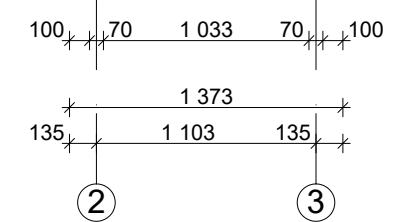

Cecilie 70 mm / 650 x 776 cm - A ; B

2

1