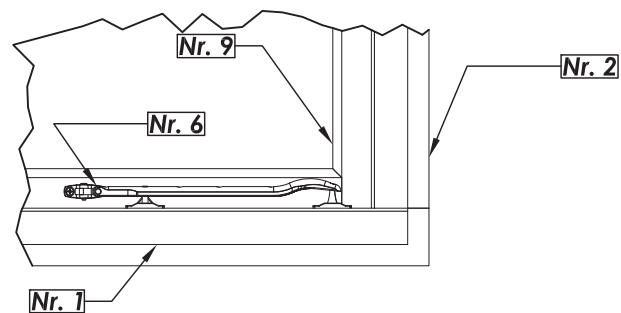

400 × 400 cm

		mm	mm	×
28			4194	4
29			3990	4
30			3786	4
31			3582	4
32			3378	4
33			3174	4
34			2970	4
35			2767	4
36			2563	4
37			2359	4
38			2155	4
39			1951	4
40			1747	4
41			1543	4
42			1339	4
43			1136	4
44			932	4
45			728	4
46			524	4
47			320	4
48			116	4
49			2843	1
50			2953	1
51			3063	1
52			3173	1
53			3283	1
54			3393	1
55			3503	1
56			3613	1
57			3717	26+1
58		4,0×40/4,0×50		75/800
		5,0×70/6,0×140		70/60
59		1,4 × 35		50
60			ca. 14,4 m	
61			2010	5
62			M8 × 70	15
63			3,0 × 15	--

TENE Kaubandus

400 × 400 cm

TENE Kaubandus

400 × 400 cm

B

C

Doppeltür (Wand 40 mm)

Nr	Beschreibung	Profil mm	Stück
1	Rahmen profil Links + Rechts	99 x 82	1+1
2	Rahmen profil Oberteil	58 x 58	1
3	Türschwelle	28 x 58	1
4	Wechselrahmen	28 x 55	2
5			2
6		28 x 70	1
7			1
8			2(1+1)
9			2(1+1)
10	Edwelstahlbedeckung für Türschwelle		1

A-A

B-B

Nr.	Profile		Quantity
1			4
2			4(2+2)
3			4
4			8
5			4
6			2
7			4
8		Screws 4,0 x 40	64
9			2
10			2
11			4