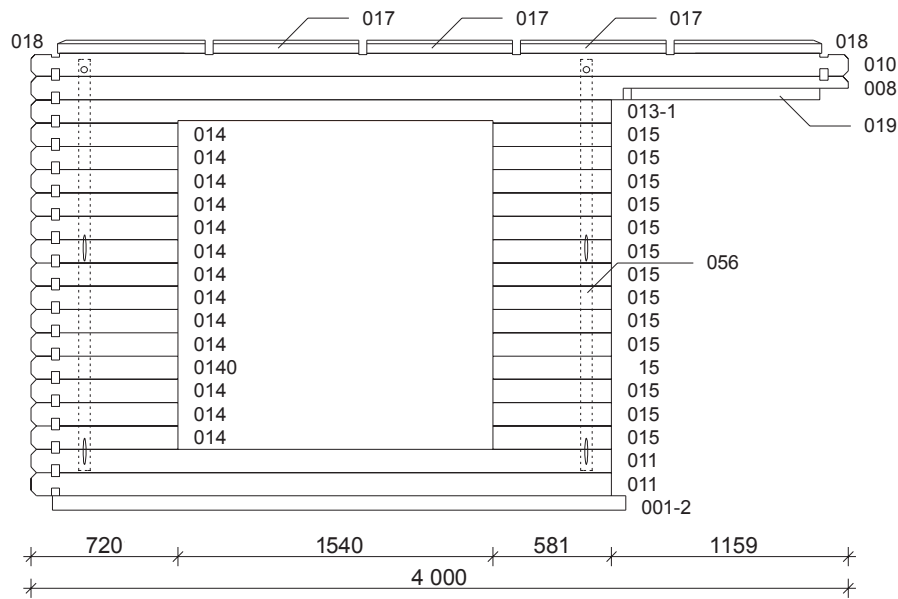

400 × 400 cm

		 mm	 mm	 ×
01		45 × 70	3750/2805	6/1
02			3220	1
03			2855	1
04			1374	2
05			4000	1
06			2841	1
07			4000	37
08			4000	1
09			2938	1
10			4000	2
11			2841	3
12			2841	1
131			2841	1
132			2841	1
14			720	27
15			581	27
16			4000	2
17			708	6
18			719	4(2+2)
19			1384	1
20		44 × 94	3093	4
21		44 × 85	1884	8(4+4)
22			1073	8(4+4)
23				1
24		18 × 115	4250	4
25	 Standard +		1425 × 1900 mm	1
26	 Standard +		1530 × 1560 mm	2
27				1

400 × 400 cm

		mm	mm	×
28			4194	4
29			3990	4
30			3786	4
31			3582	4
32			3378	4
33			3174	4
34			2970	4
35			2767	4
36			2563	4
37			2359	4
38			2155	4
39			1951	4
40			1747	4
41			1543	4
42			1339	4
43			1136	4
44			932	4
45			728	4
46			524	4
47			320	4
48			116	4
49			2843	1
50			2953	1
51			3063	1
52			3173	1
53			3283	1
54			3393	1
55			3503	1
56			3613	1
57			3717	26+1
58		4,0×40/4,0×50		75/800
		5,0×70/6,0×140		70/60
59		1,4 × 35		50
60			ca. 14,4 m	
61			2010	5
62			M8 × 70	15
63			3,0 × 15	--

TENE Kaubandus

400 × 400 cm

TENE Kaubandus

400 × 400 cm

B

C

Doppeltür (Wand 40 mm)

Nr	Beschreibung	Profil mm	Stück
1	Rahmen profil Links + Rechts	99 x 82	1+1
2	Rahmen profil Oberteil	58 x 58	1
3	Türschwelle	28 x 58	1
4	Wechselrahmen	28 x 55	2
5			2
6		28 x 70	1
7			1
8			2(1+1)
9			2(1+1)
10	Edwelstahlbedeckung für Türschwelle		1

A-A

B-B

Nr.	Profile		Quantity
1			4
2			4(2+2)
3			4
4			8
5			4
6			2
7			4
8		Screws 4,0 x 40	64
9			2
10			2
11			4