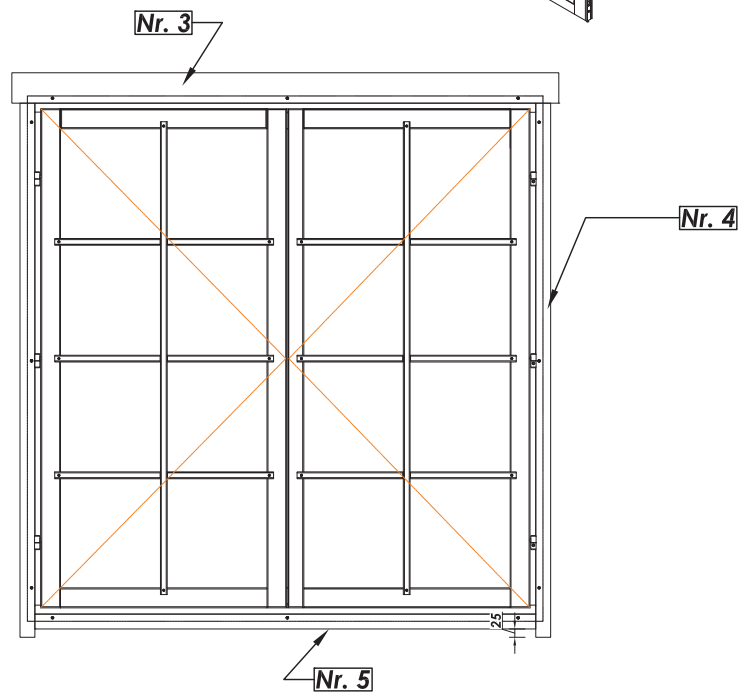

Nr.	Profile		Quantity
1			4
2			4(2+2)
3			4
4			8
5			4
6			2
7			4
8	|	Screws 4,0 x 40	64
9			2
10			2
11			4