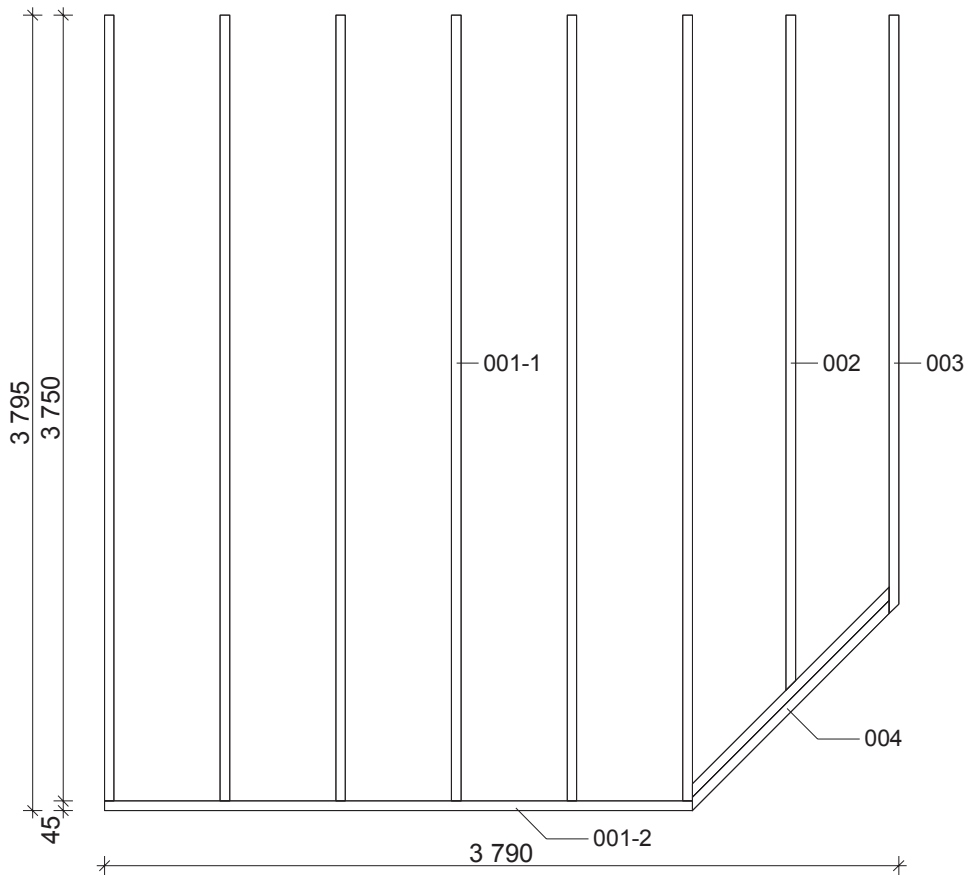

400 × 400 cm

		 mm	 mm	 ×
01		45 × 70	3750/2805	6/1
02			3220	1
03			2855	1
04			1374	2
05			4000	1
06			2841	1
07			4000	37
08			4000	1
09			2938	1
10			4000	2
11			2841	3
12			2841	1
131			2841	1
132			2841	1
14			720	27
15			581	27
16			4000	2
17			708	6
18			719	4(2+2)
19			1384	1
20		44 × 94	3093	4
21		44 × 85	1884	8(4+4)
22			1073	8(4+4)
23				1
24		18 × 115	4250	4
25	 Standard +		1425 × 1900 mm	1
26	 Standard +		1530 × 1560 mm	2
27				1

400 × 400 cm

		mm	mm	×
28			4194	4
29			3990	4
30			3786	4
31			3582	4
32			3378	4
33			3174	4
34			2970	4
35			2767	4
36			2563	4
37			2359	4
38			2155	4
39			1951	4
40			1747	4
41			1543	4
42			1339	4
43			1136	4
44			932	4
45			728	4
46			524	4
47			320	4
48			116	4
49			2843	1
50			2953	1
51			3063	1
52			3173	1
53			3283	1
54			3393	1
55			3503	1
56			3613	1
57			3717	26+1
58		4,0×40/4,0×50		75/800
		5,0×70/6,0×140		70/60
59		1,4 × 35		50
60			ca. 14,4 m	
61			2010	5
62			M8 × 70	15
63			3,0 × 15	--

TENE Kaubandus

400 × 400 cm

TENE Kaubandus

400 × 400 cm

B

C

Doppeltür (Wand 40 mm)

Nr	Beschreibung	Profil mm	Stück
1	Rahmen profil Links + Rechts	99 x 82	1+1
2	Rahmen profil Oberteil	58 x 58	1
3	Türschwelle	28 x 58	1
4	Wechselrahmen	28 x 55	2
5			2
6		28 x 70	1
7			1
8			2(1+1)
9			2(1+1)
10	Edwelstahlbedeckung für Türschwelle		1

A-A

B-B

Nr.	Profile		Quantity
1			4
2			4(2+2)
3			4
4			8
5			4
6			2
7			4
8		Screws 4,0 x 40	64
9			2
10			2
11			4