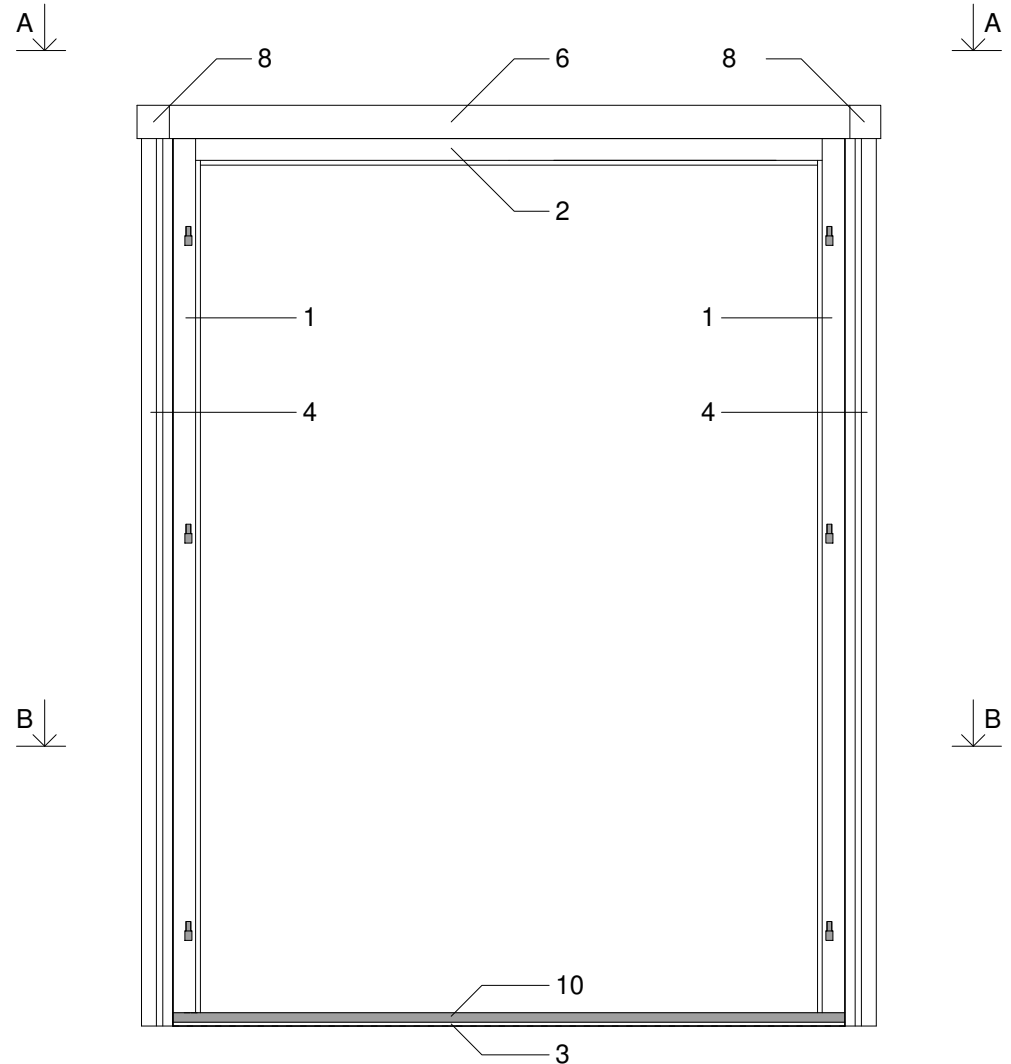

400 × 400 cm

		 mm	 mm	 ×
01		45 × 70	3750/2805	6/1
02			3220	1
03			2855	1
04			1374	2
05			4000	1
06			2841	1
07			4000	37
08			4000	1
09			2938	1
10			4000	2
11			2841	3
12			2841	1
131			2841	1
132			2841	1
14			720	27
15			581	27
16			4000	2
17			708	6
18			719	4(2+2)
19			1384	1
20		44 × 94	3093	4
21		44 × 85	1884	8(4+4)
22			1073	8(4+4)
23				1
24		18 × 115	4250	4
25	 Standard +		1425 × 1900 mm	1
26	 Standard +		1530 × 1560 mm	2
27				1

400 × 400 cm

		mm	mm	×
28			4194	4
29			3990	4
30			3786	4
31			3582	4
32			3378	4
33			3174	4
34			2970	4
35			2767	4
36			2563	4
37			2359	4
38			2155	4
39			1951	4
40			1747	4
41			1543	4
42			1339	4
43			1136	4
44			932	4
45			728	4
46			524	4
47			320	4
48			116	4
49			2843	1
50			2953	1
51			3063	1
52			3173	1
53			3283	1
54			3393	1
55			3503	1
56			3613	1
57			3717	26+1
58		4,0×40/4,0×50		75/800
		5,0×70/6,0×140		70/60
59		1,4 × 35		50
60			ca. 14,4 m	
61			2010	5
62			M8 × 70	15
63			3,0 × 15	--

TENE Kaubandus

400 × 400 cm

TENE Kaubandus

400 × 400 cm

B

C

Doppeltür (Wand 40 mm)

Nr	Beschreibung	Profil mm	Stück
1	Rahmen profil Links + Rechts	99 x 82	1+1
2	Rahmen profil Oberteil	58 x 58	1
3	Türschwelle	28 x 58	1
4	Wechselrahmen	28 x 55	2
5			2
6		28 x 70	1
7			1
8			2(1+1)
9			2(1+1)
10	Edwelstahlbedeckung für Türschwelle		1

A-A

B-B

Nr.	Profile		Quantity
1			4
2			4(2+2)
3			4
4			8
5			4
6			2
7			4
8		Screws 4,0 x 40	64
9			2
10			2
11			4