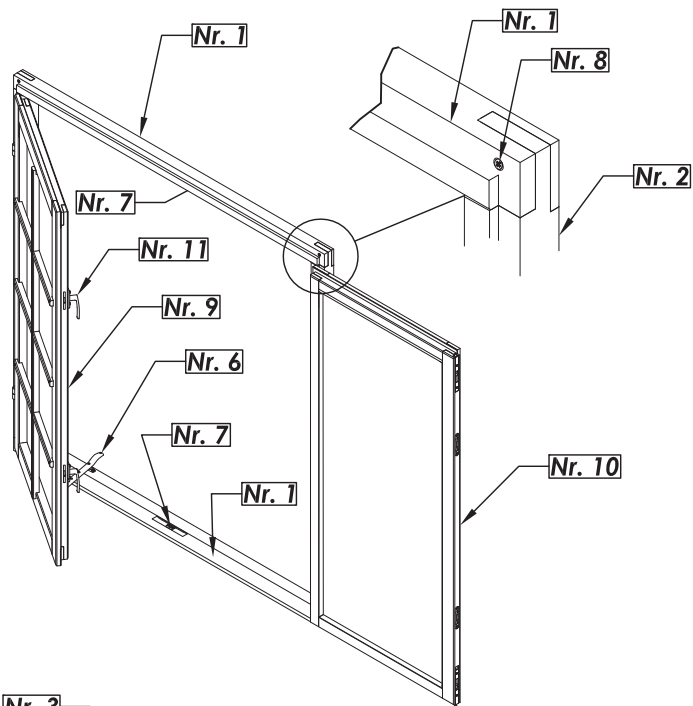

400 × 400 cm

		mm	mm	×
28			4194	4
29			3990	4
30			3786	4
31			3582	4
32			3378	4
33			3174	4
34			2970	4
35			2767	4
36			2563	4
37			2359	4
38			2155	4
39			1951	4
40			1747	4
41			1543	4
42			1339	4
43			1136	4
44			932	4
45			728	4
46			524	4
47			320	4
48			116	4
49			2843	1
50			2953	1
51			3063	1
52			3173	1
53			3283	1
54			3393	1
55			3503	1
56			3613	1
57			3717	26+1
58		4,0×40/4,0×50		75/800
		5,0×70/6,0×140		70/60
59		1,4 × 35		50
60			ca. 14,4 m	
61			2010	5
62			M8 × 70	15
63			3,0 × 15	--

TENE Kaubandus

400 × 400 cm

TENE Kaubandus

400 × 400 cm

B

C

Doppeltür (Wand 40 mm)

Nr	Beschreibung	Profil mm	Stück
1	Rahmen profil Links + Rechts	99 x 82	1+1
2	Rahmen profil Oberteil	58 x 58	1
3	Türschwelle	28 x 58	1
4	Wechselrahmen	28 x 55	2
5			2
6		28 x 70	1
7			1
8			2(1+1)
9			2(1+1)
10	Edwelstahlbedeckung für Türschwelle		1

A-A

B-B

Nr.	Profile		Quantity
1			4
2			4(2+2)
3			4
4			8
5			4
6			2
7			4
8		Screws 4,0 x 40	64
9			2
10			2
11			4