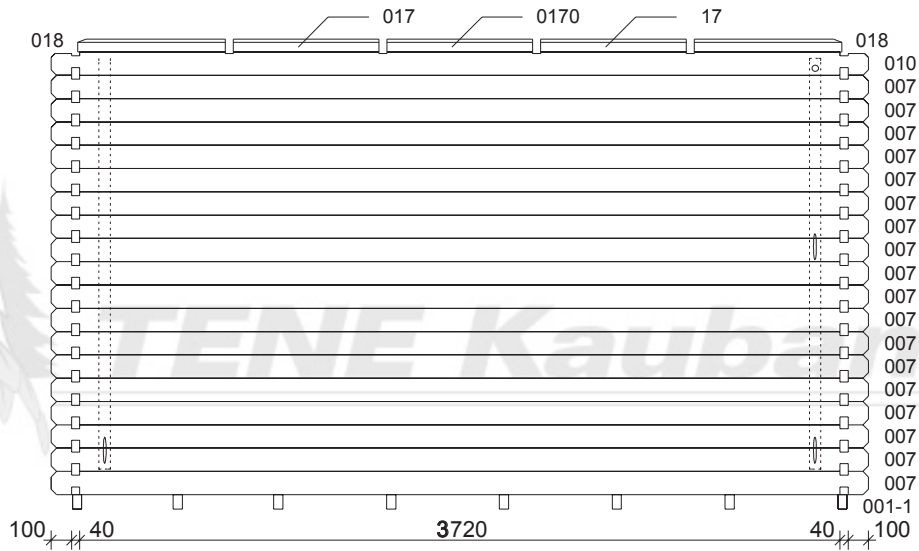

400 × 400 cm

		 mm	 mm	 ×
01		45 × 70	3750/2805	6/1
02			3220	1
03			2855	1
04			1374	2
05			4000	1
06			2841	1
07			4000	37
08			4000	1
09			2938	1
10			4000	2
11			2841	3
12			2841	1
131			2841	1
132			2841	1
14			720	27
15			581	27
16			4000	2
17			708	6
18			719	4(2+2)
19			1384	1
20		44 × 94	3093	4
21		44 × 85	1884	8(4+4)
22			1073	8(4+4)
23				1
24		18 × 115	4250	4
25	 Standard +		1425 × 1900 mm	1
26	 Standard +		1530 × 1560 mm	2
27				1

400 × 400 cm

		mm	mm	×
28			4194	4
29			3990	4
30			3786	4
31			3582	4
32			3378	4
33			3174	4
34			2970	4
35			2767	4
36			2563	4
37			2359	4
38			2155	4
39			1951	4
40			1747	4
41			1543	4
42			1339	4
43			1136	4
44			932	4
45			728	4
46			524	4
47			320	4
48			116	4
49			2843	1
50			2953	1
51			3063	1
52			3173	1
53			3283	1
54			3393	1
55			3503	1
56			3613	1
57			3717	26+1
58		4,0×40/4,0×50		75/800
		5,0×70/6,0×140		70/60
59		1,4 × 35		50
60			ca. 14,4 m	
61			2010	5
62			M8 × 70	15
63			3,0 × 15	--

TENE Kaubandus

400 × 400 cm

TENE Kaubandus

400 × 400 cm

B

C

Doppeltür (Wand 40 mm)

Nr	Beschreibung	Profil mm	Stück
1	Rahmen profil Links + Rechts	99 x 82	1+1
2	Rahmen profil Oberteil	58 x 58	1
3	Türschwelle	28 x 58	1
4	Wechselrahmen	28 x 55	2
5			2
6		28 x 70	1
7			1
8			2(1+1)
9			2(1+1)
10	Edwelstahlbedeckung für Türschwelle		1

A-A

B-B

Nr.	Profile		Quantity
1			4
2			4(2+2)
3			4
4			8
5			4
6			2
7			4
8		Screws 4,0 x 40	64
9			2
10			2
11			4