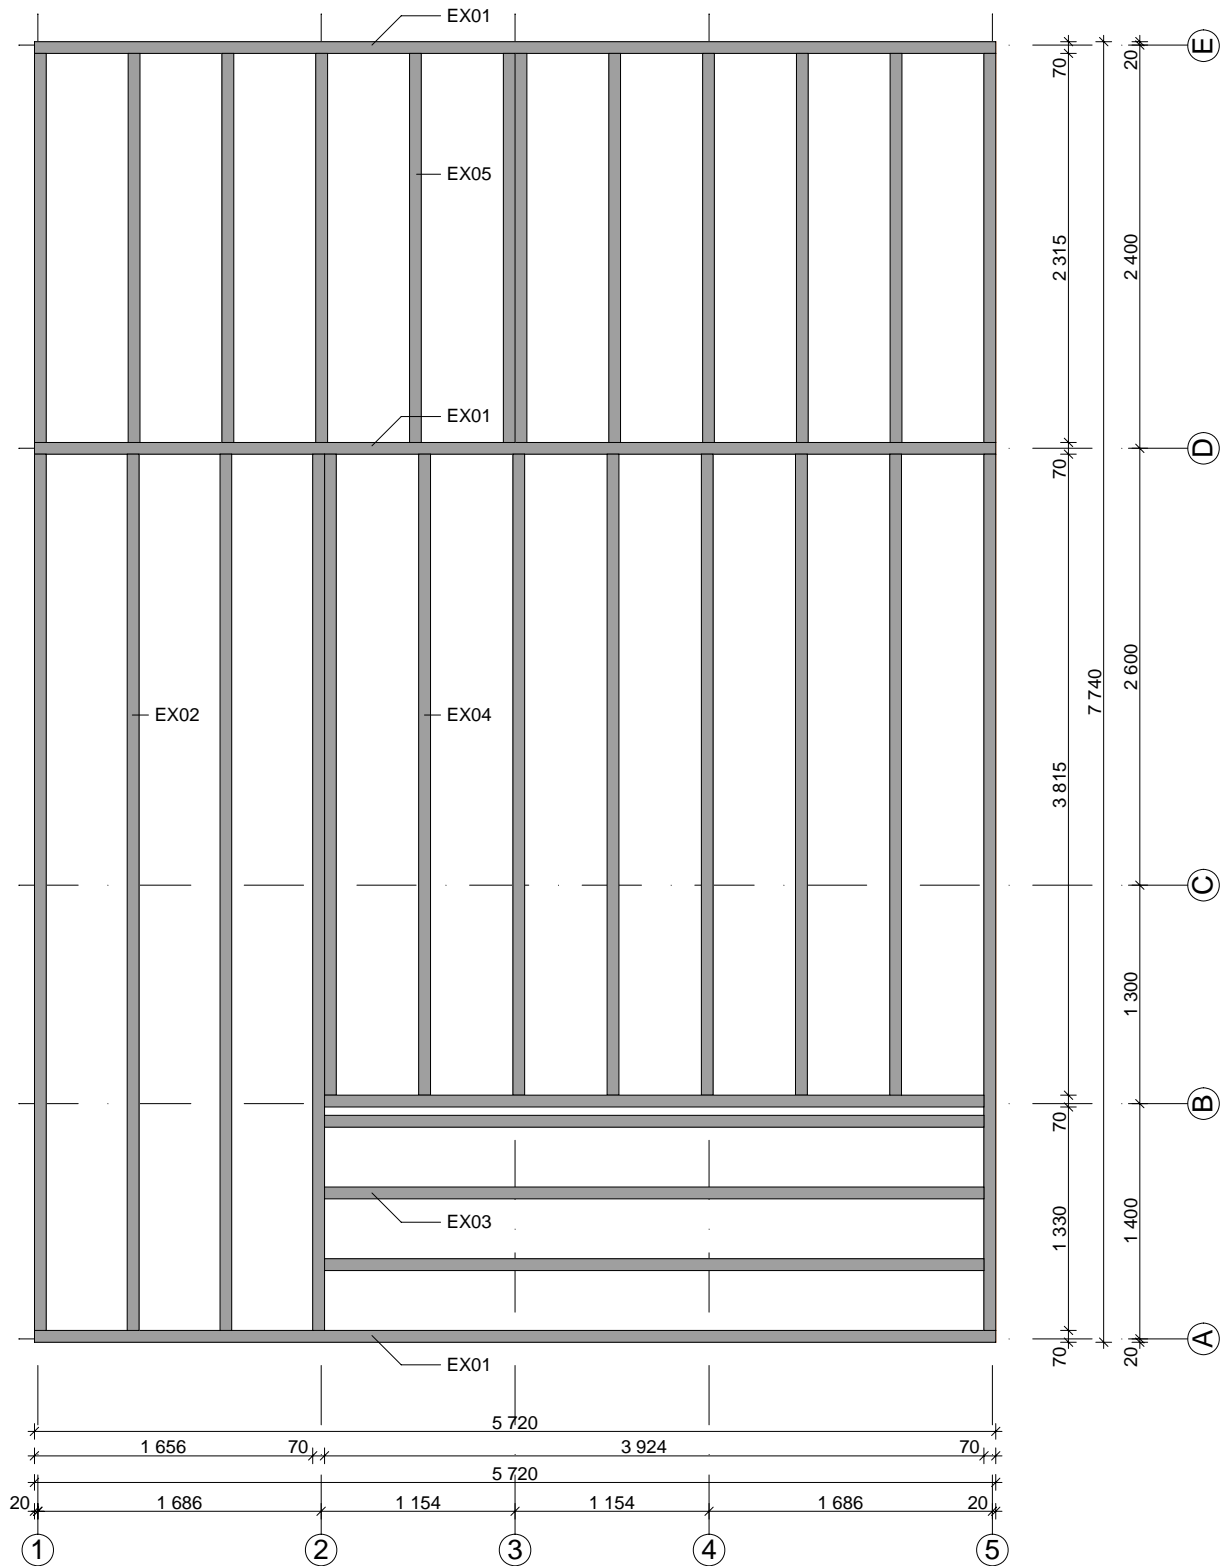

Alma 1 70 mm / 595 x 797 cm Fundamentplan

2090