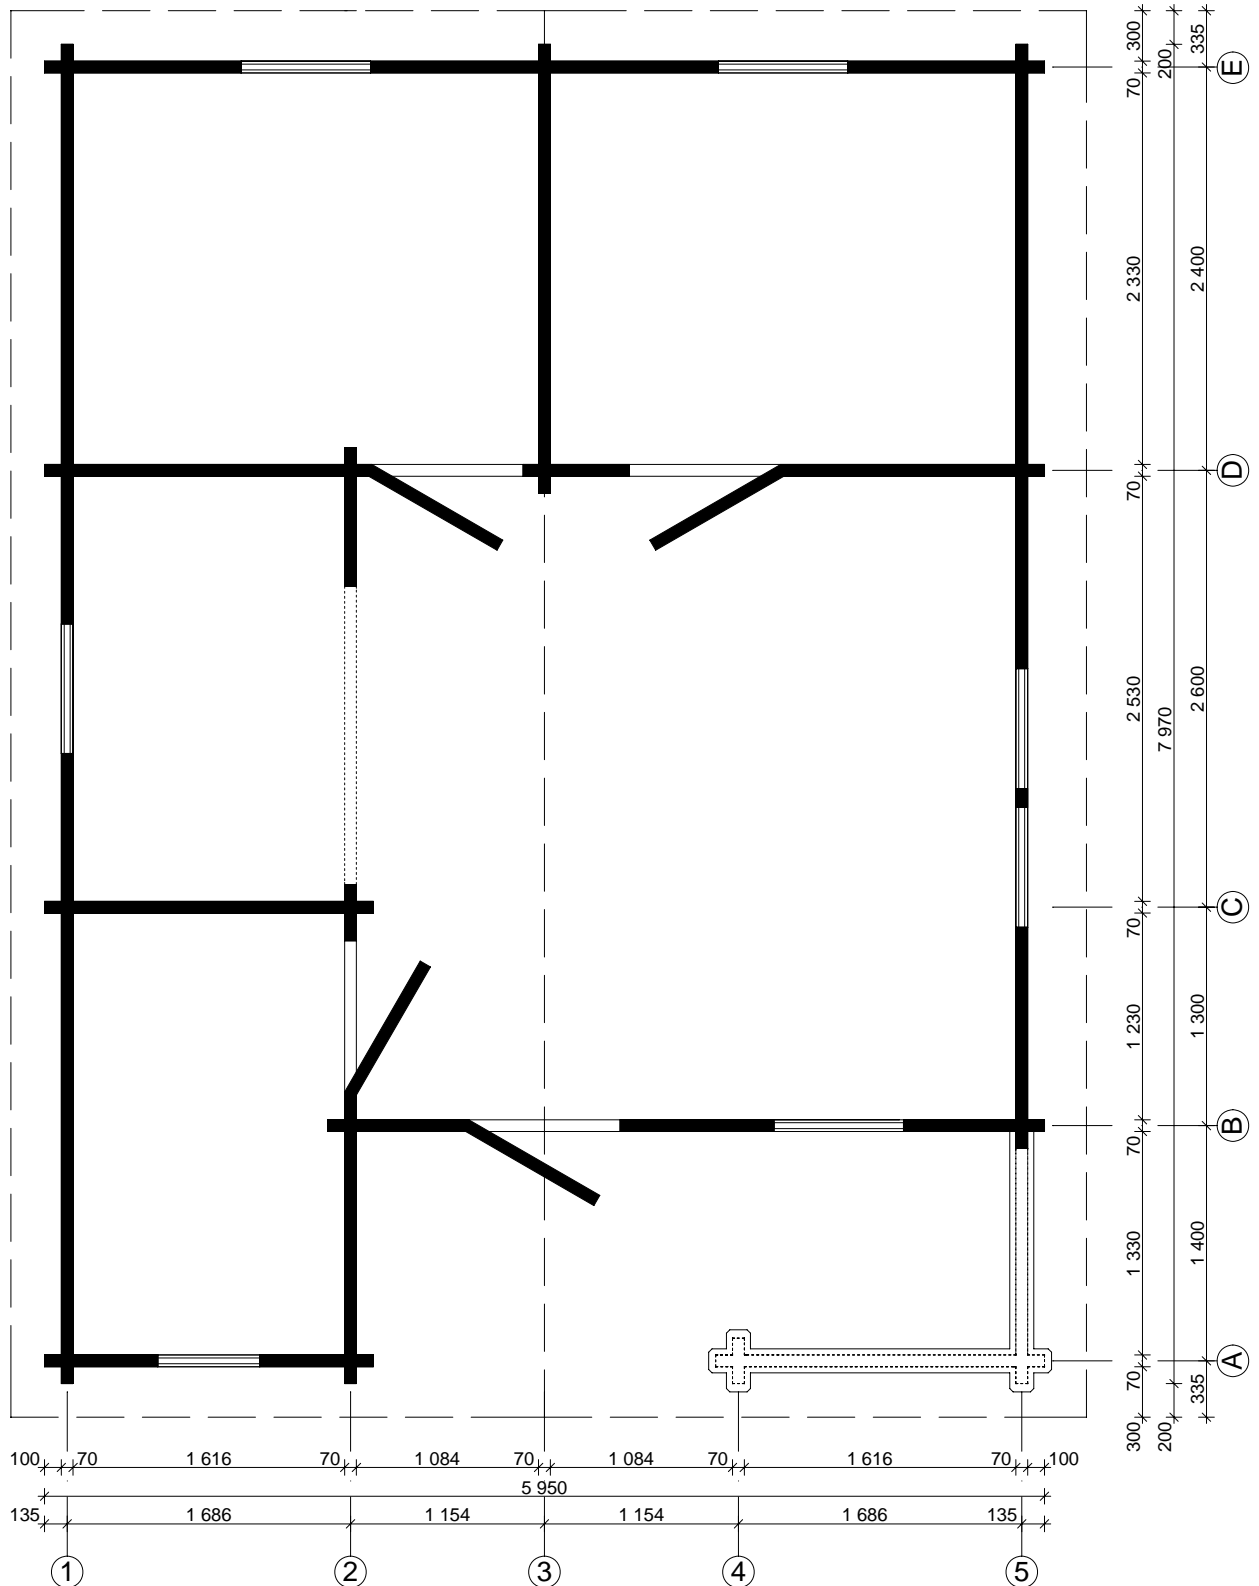

Alma 1 70 mm / 595 x 797 cm Wandplan

2090