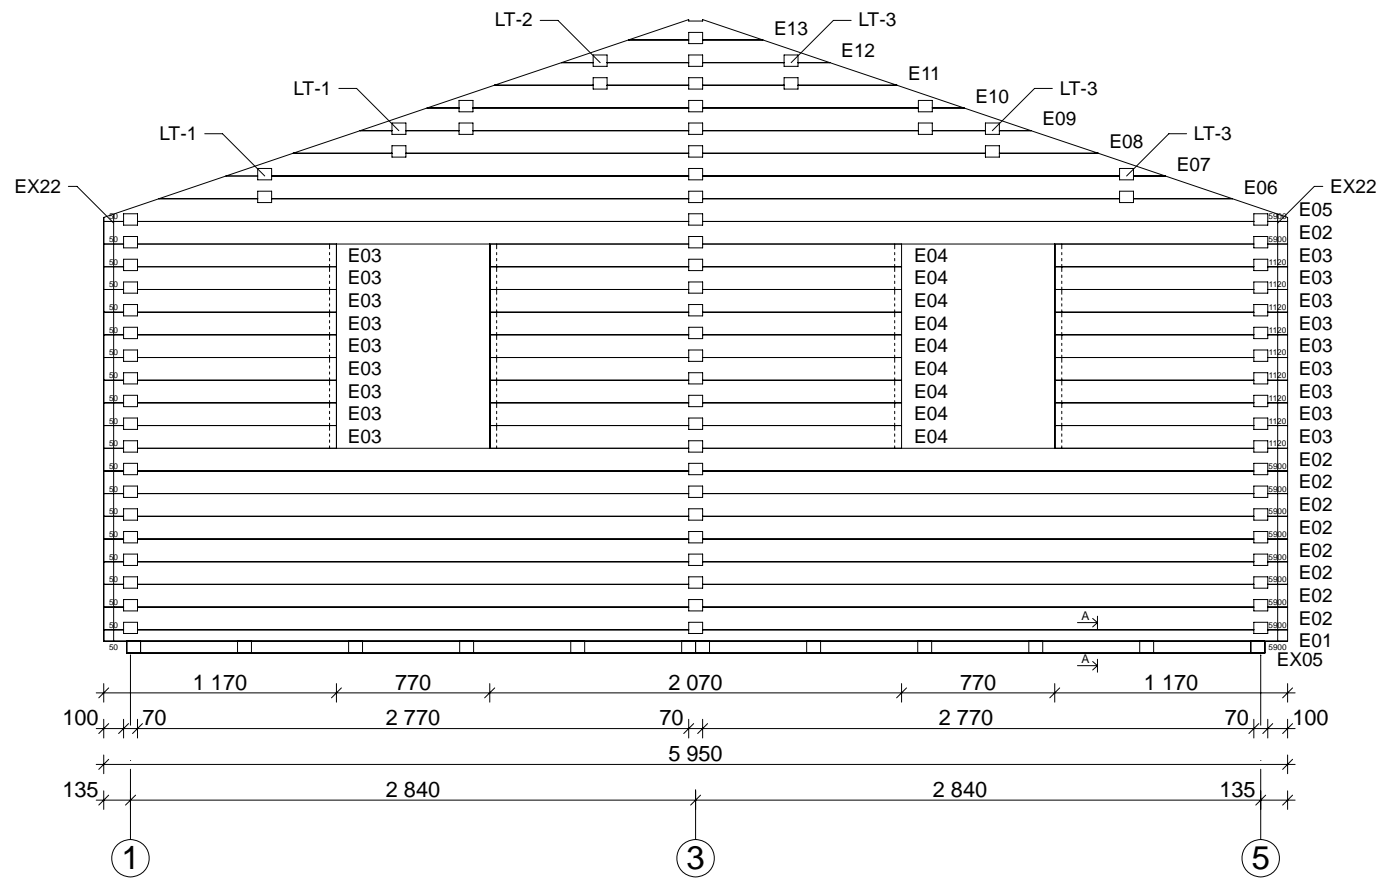

# Alm $\varnothing$ 0 mm / 595 x 797 cm - Wand E

2090

Nr.	Beschreibung	Profil mm	Länge mm	Stück
E01			5950	1
E02			5950	9
E03			1170	18
E04			2070	9
E05			5950	1
E06			5395	1
E07			4721	1
E08			4046	1
E09			3372	1
E10			2698	1
E11			2023	1
E12			1349	1
E13			674	1

# Alma 1 70 mm / 595 x 797 cm - Wand 1; Wand 2

2090

Nr.	Beschreibung	Profil mm	Länge mm	Stück	
101			2835	4	
102			5135	4	
103			5435	4	
104			2535	4	
105			3750	9	
106			3450	9	
107			3035	1	
108			5335	1	
109				5635	1(1+0)
110				2735	1(1+0)
201			1735	19	
202			335	19	
203			825	21	
204			2970	1	
205			2970	1	
206			5935	1	

# Alma 1 70 mm / 595 x 797 cm - Wand D

2090

# Alma 1 70 mm / 595 x 797 cm - Wand E

2090