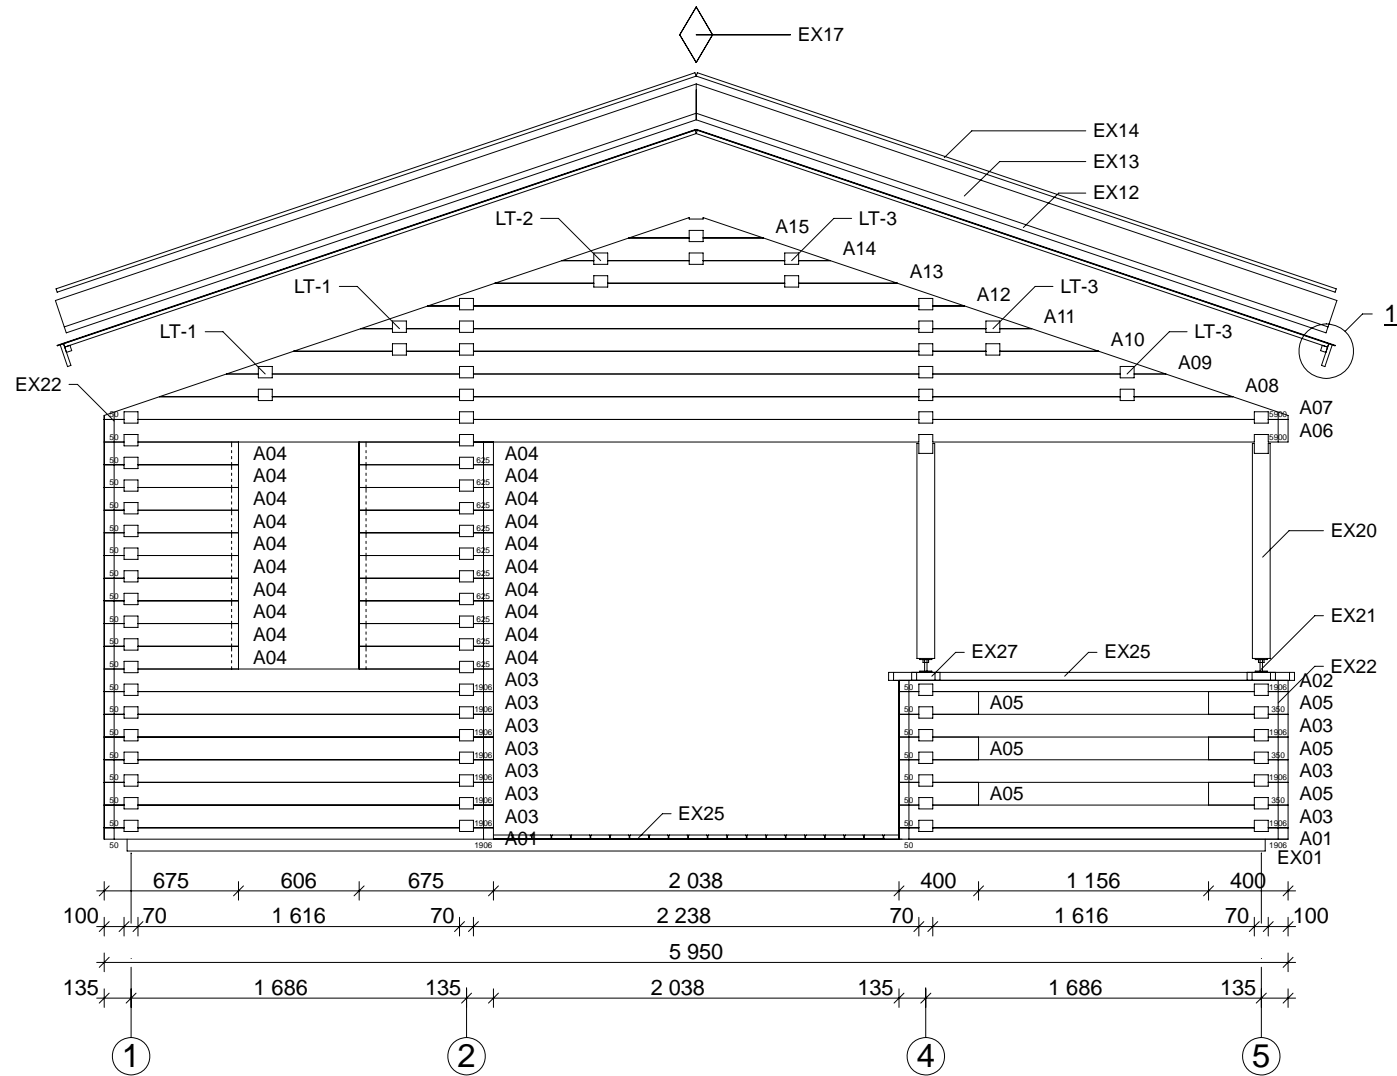

# Alma 1 70 mm / 595 x 797 cm - Wand 5; Dachbalken

2090

Nr.	Beschreibung	Profil mm	Länge mm	Stück
509			2735	1
510			4635	1
511			4835	1(0+1)
512			3535+14	1(0+1)
DB01			5635	2
DB02			2735	6
DB03			5635	4
DB04			1000	6
DB05			4835	2(2+0)
DB06			3535+14	6(3+3)
DB07			4835	4(1+3)

# Alma 1 70 mm / 595 x 797 cm Fundamentplan

2090

# Alma 1 70 mm / 595 x 797 cm Wandplan

2090

# Alma 1 70 mm / 595 x 797 cm - Wand A

2090