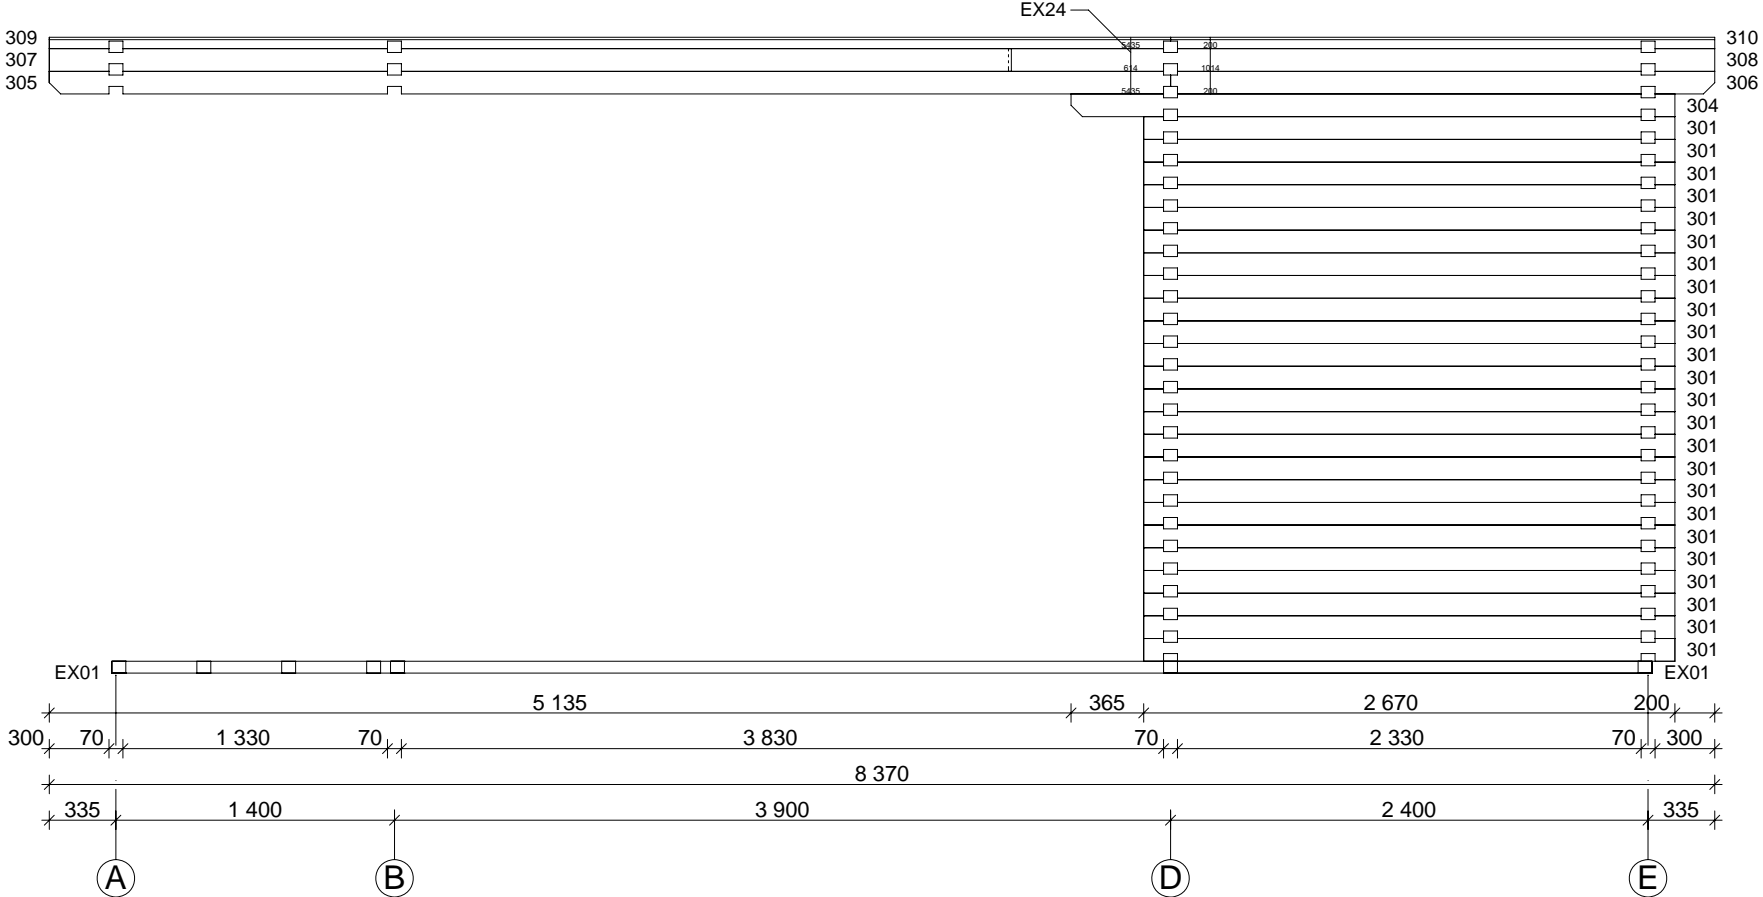

Alma 1 70 mm / 595 x 797 cm - Wand 3