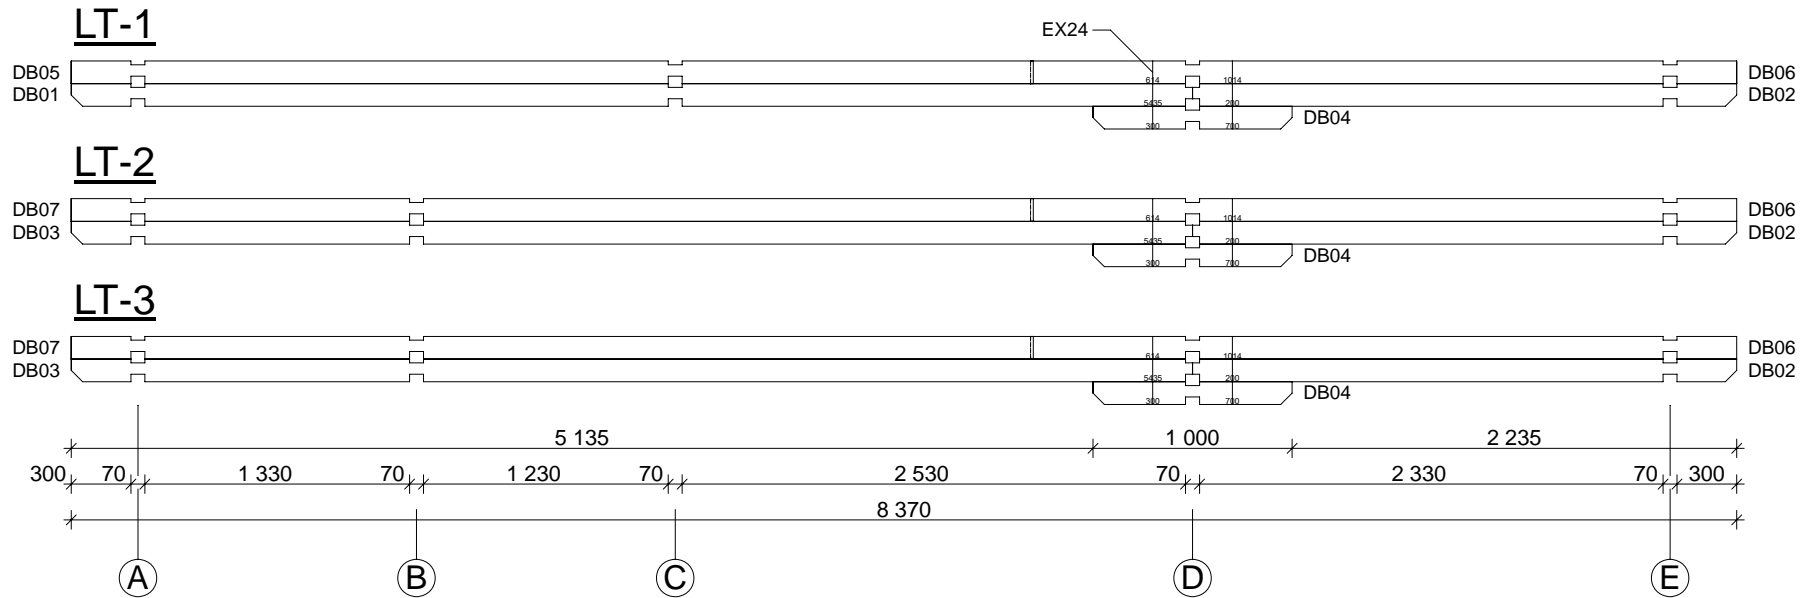

Alma 1 70 mm / 595 x 797 cm - Dachbalken

2090

A-A