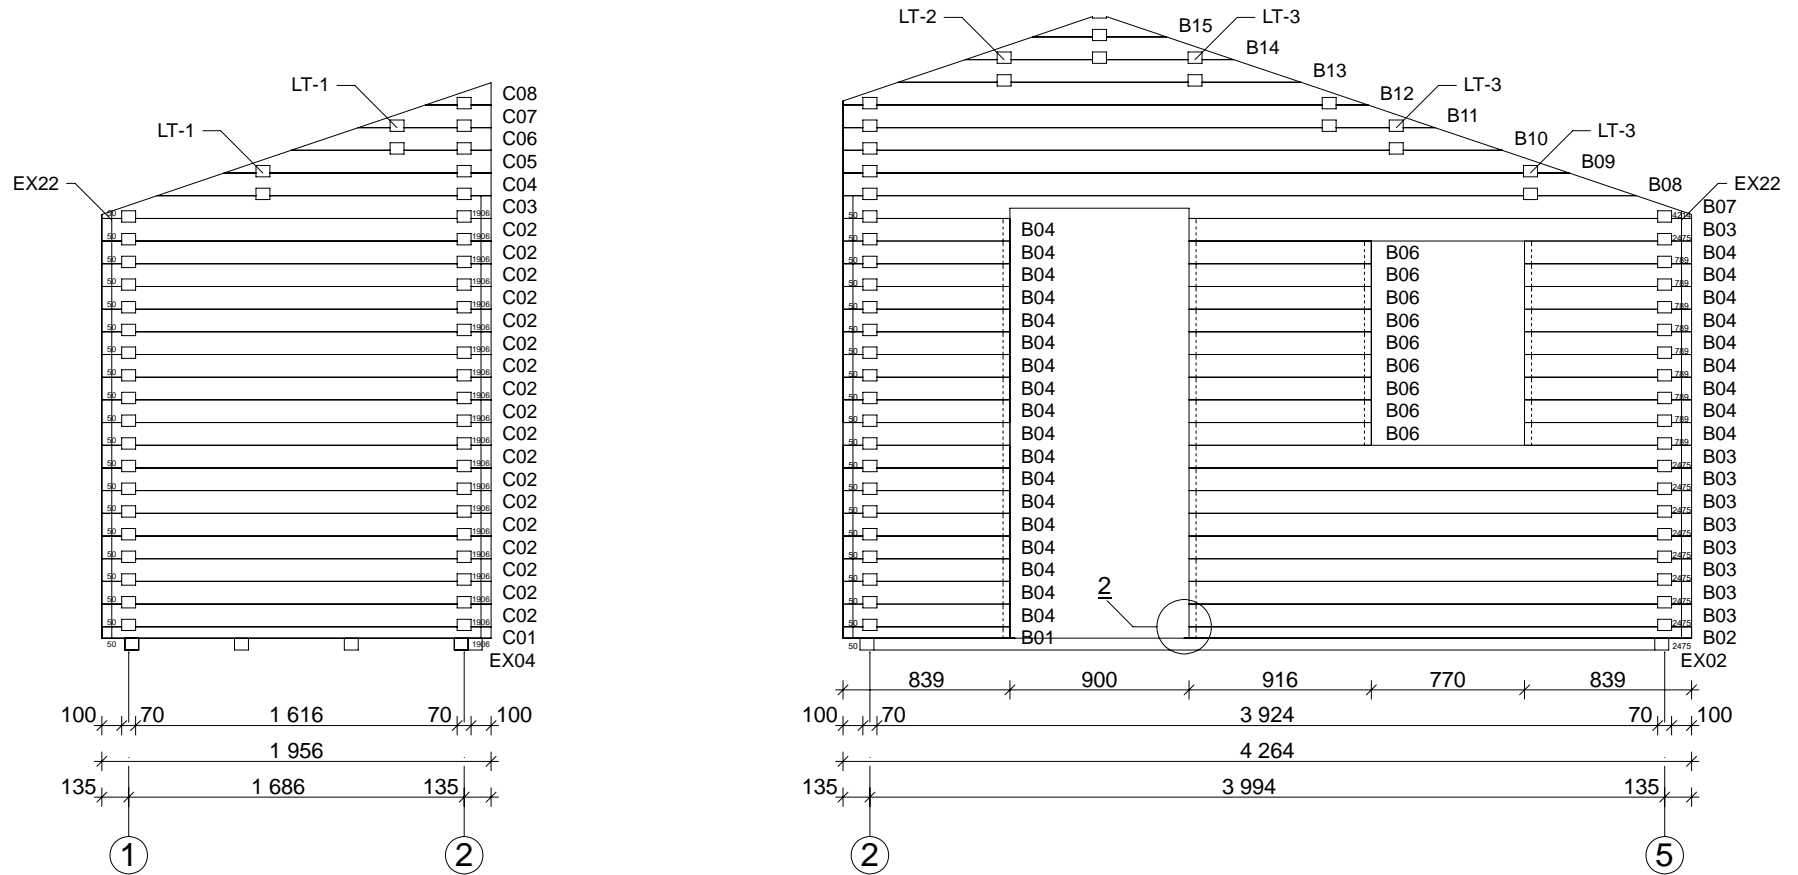

Alma 1 70 mm / 595 x 797 cm - Wand B; Wand C

2090