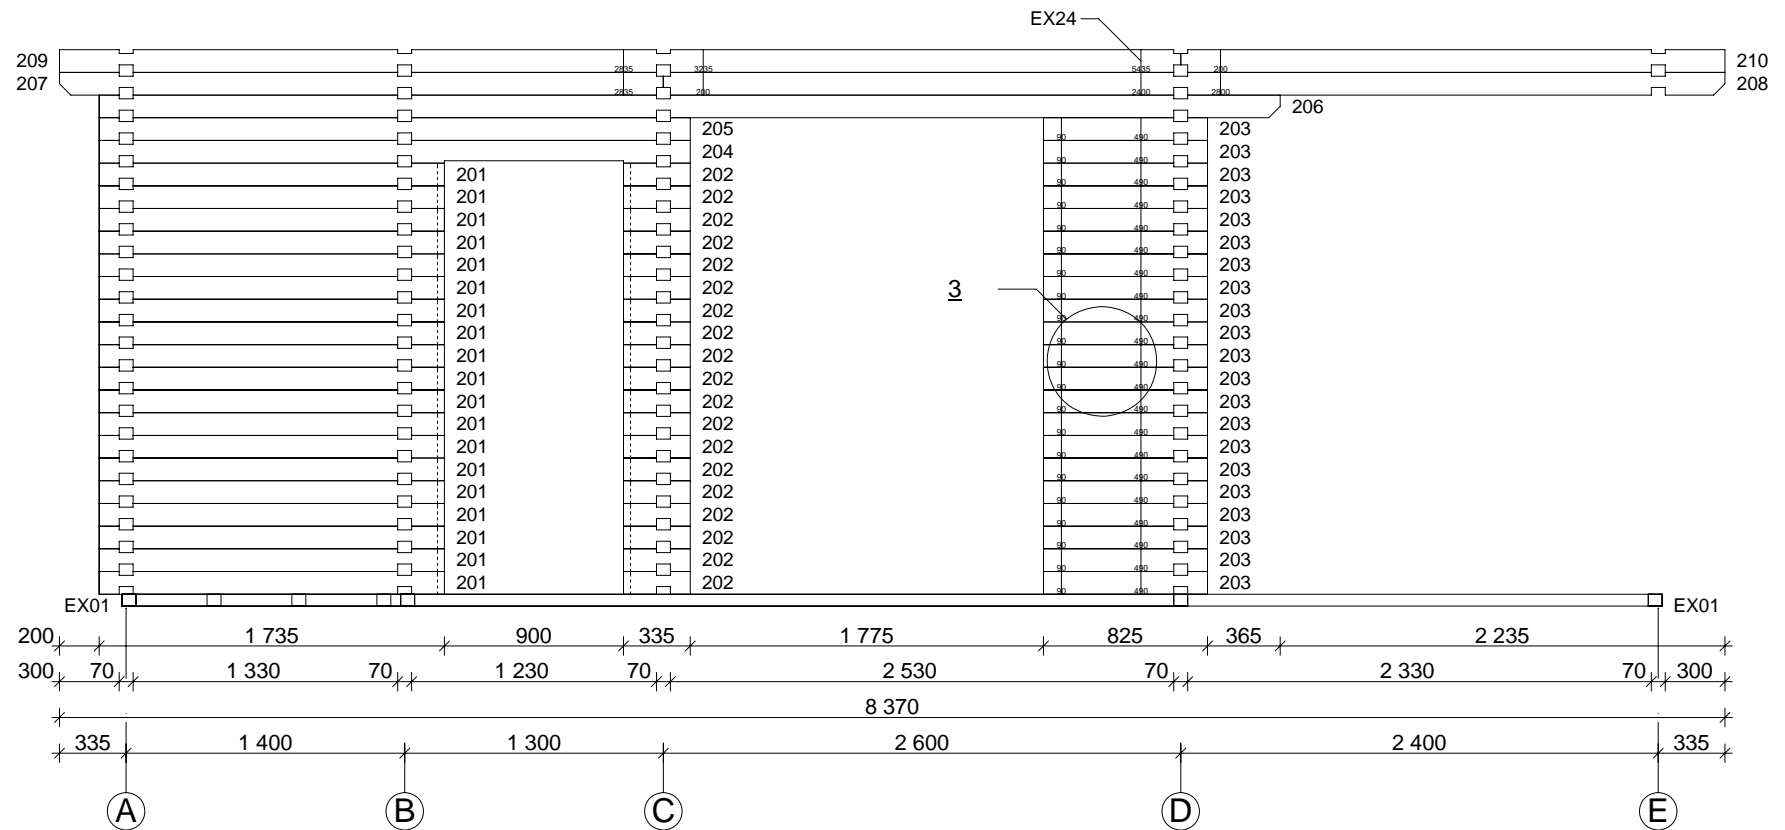

Alma 1 70 mm / 595 x 797 cm - Wand 2

2090