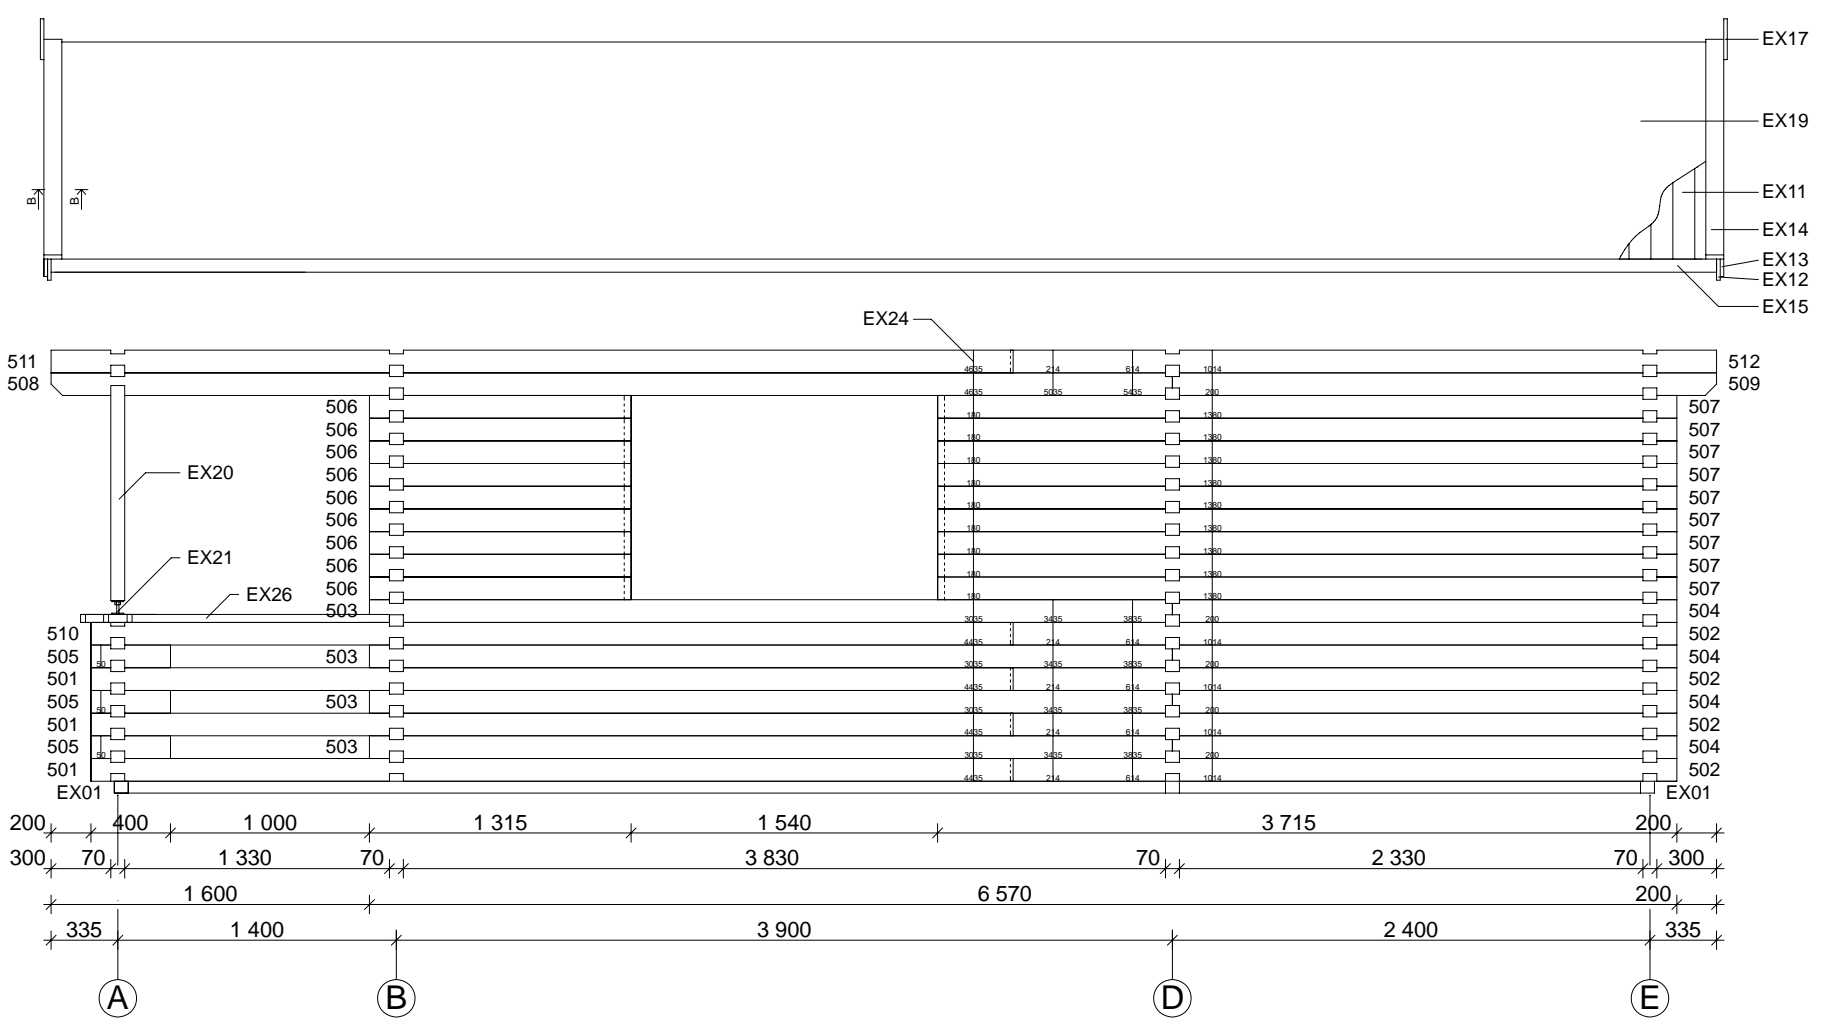

Alma 1 70 mm / 595 x 797 cm - Wand 5

2090