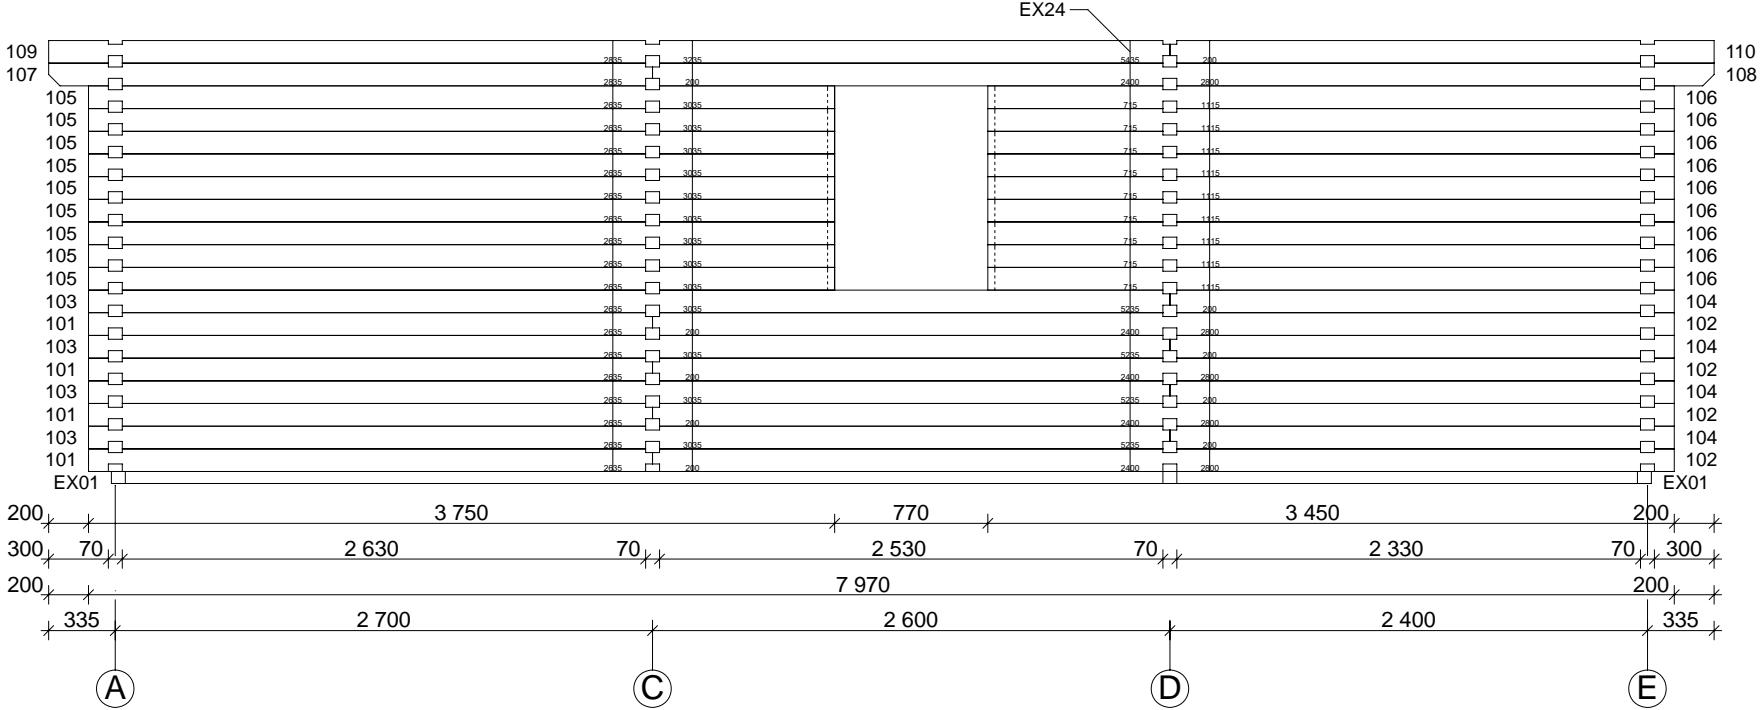

Alma 1 70 mm / 595 x 797 cm - Wand 1