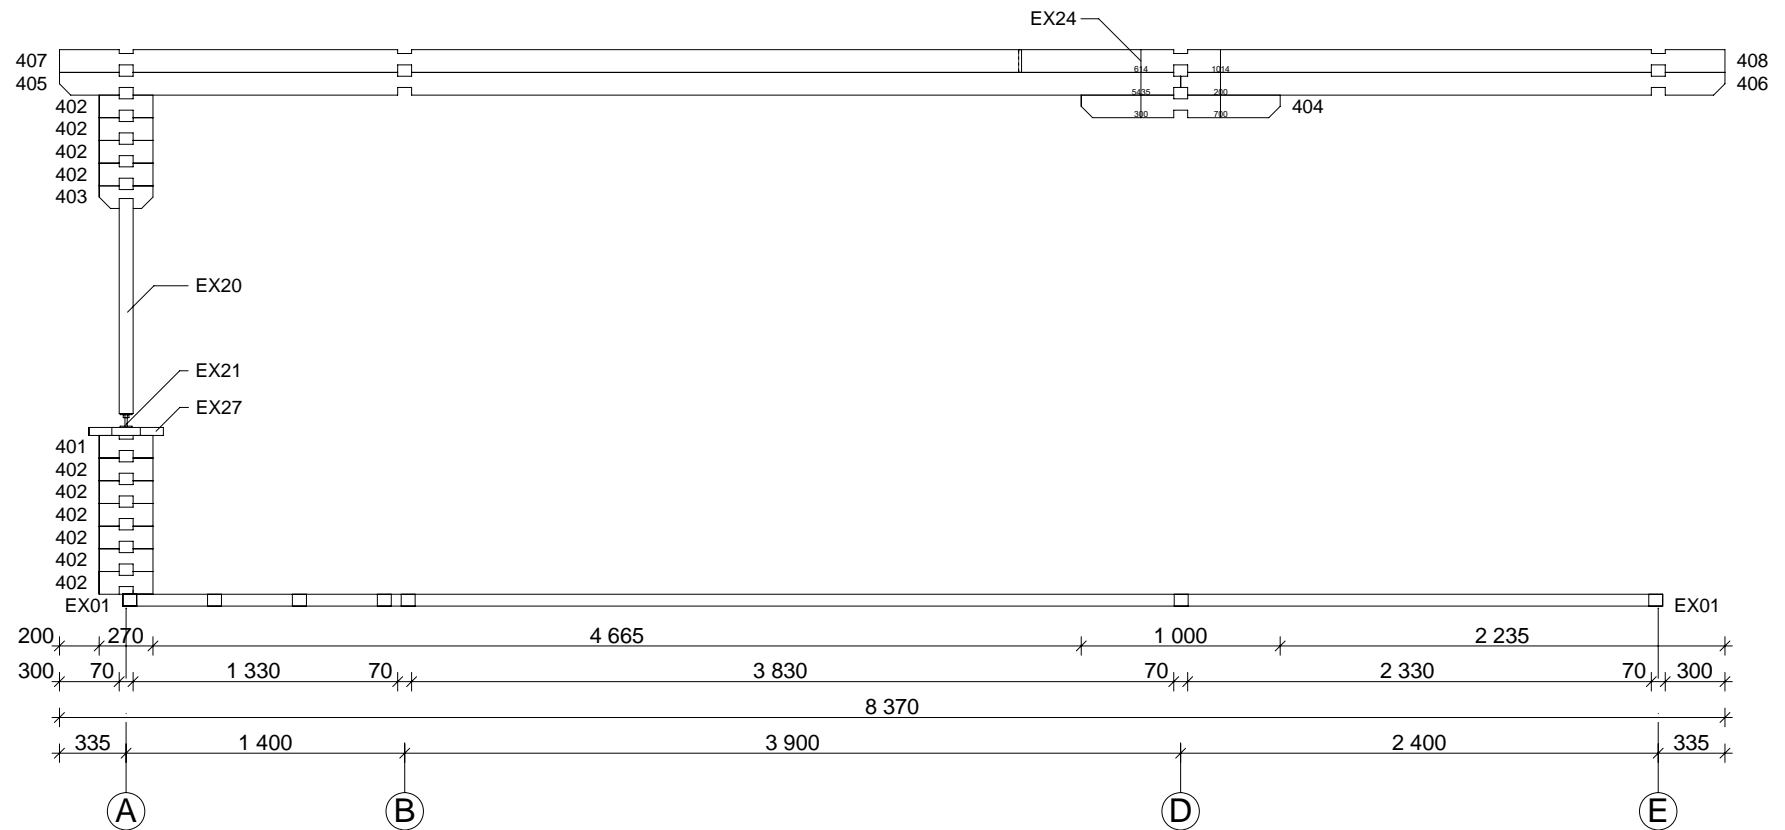

Alma 1 70 mm / 595 x 797 cm - Wand 4

2090