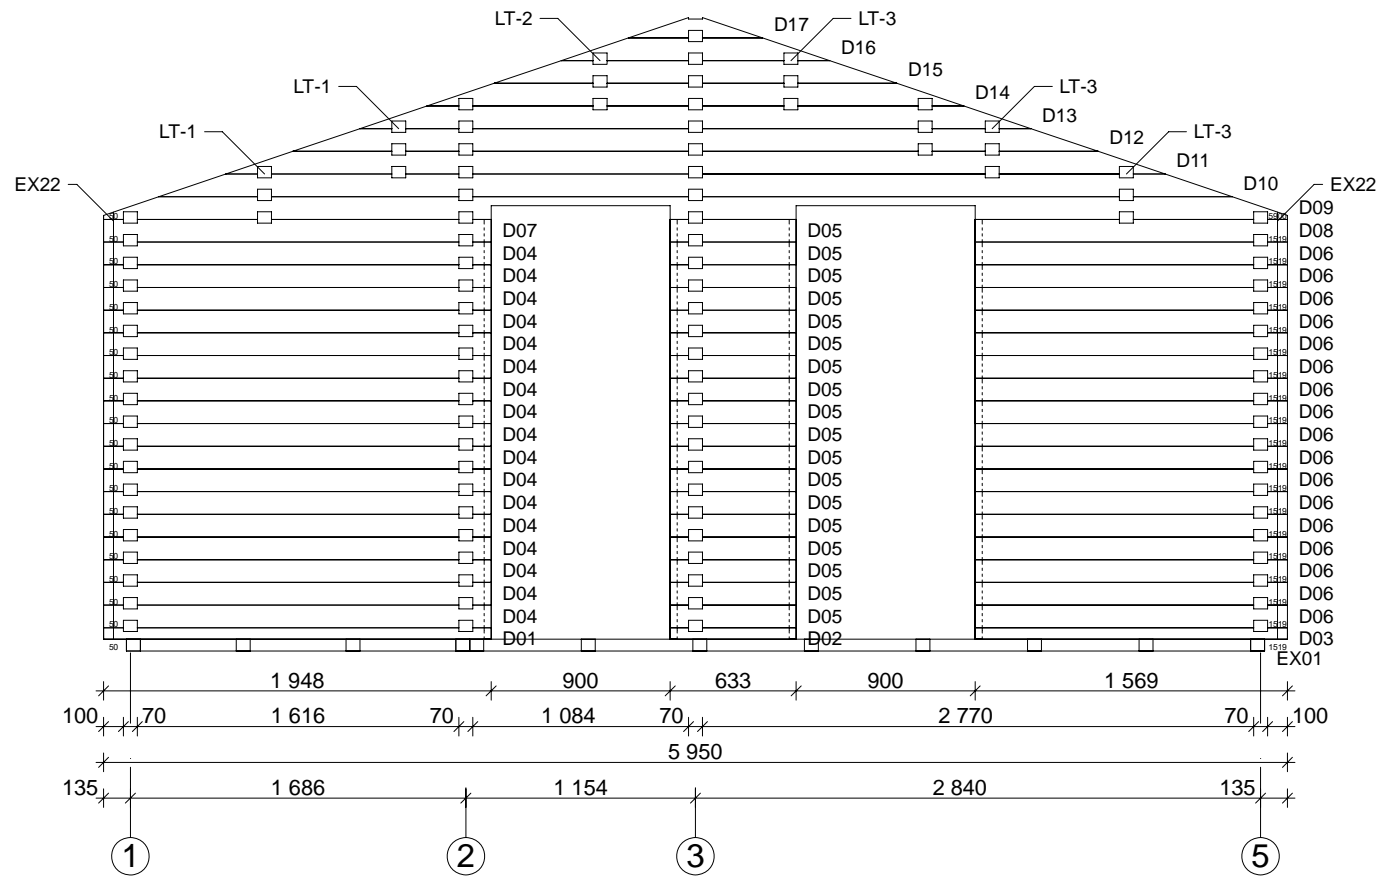

# Alm $\varnothing$ 0 mm / 595 x 797 cm - Wand E

2090

Nr.	Beschreibung	Profil mm	Länge mm	Stück
E01			5950	1
E02			5950	9
E03			1170	18
E04			2070	9
E05			5950	1
E06			5395	1
E07			4721	1
E08			4046	1
E09			3372	1
E10			2698	1
E11			2023	1
E12			1349	1
E13			674	1

# Alma 1 70 mm / 595 x 797 cm - Wand 1; Wand 2

2090

Nr.	Beschreibung	Profil mm	Länge mm	Stück	
101			2835	4	
102			5135	4	
103			5435	4	
104			2535	4	
105			3750	9	
106			3450	9	
107			3035	1	
108			5335	1	
109				5635	1(1+0)
110				2735	1(1+0)
201			1735	19	
202			335	19	
203			825	21	
204			2970	1	
205			2970	1	
206			5935	1	

# Alma 1 70 mm / 595 x 797 cm - Wand A

2090

# Alma 1 70 mm / 595 x 797 cm - Wand D

2090