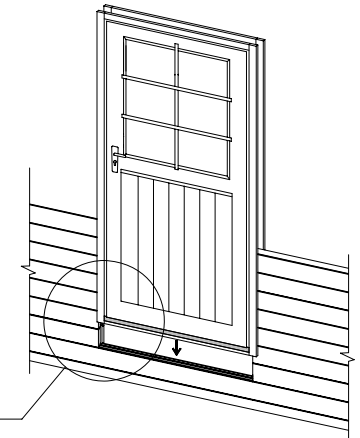

Toilet 70 mm / 595 x 846 cm - Dachbalken

2090

LT -1

LT -2

LT -3

1

2

3

4

EX16
EX17

EX22
B02

EX01

EX24

4