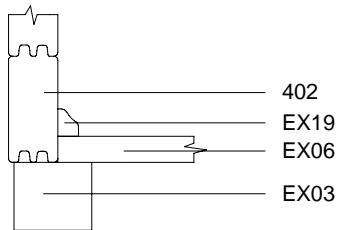

Toni A 70 mm / 595 x 846 cm - Wand 4

2090

A-A

B-B

Toilet 70 mm / 595 x 846 cm - Dachbalken

2090

LT -1

LT -2

LT -3

1

2

3

4

EX16
EX17

EX22
B02

EX01