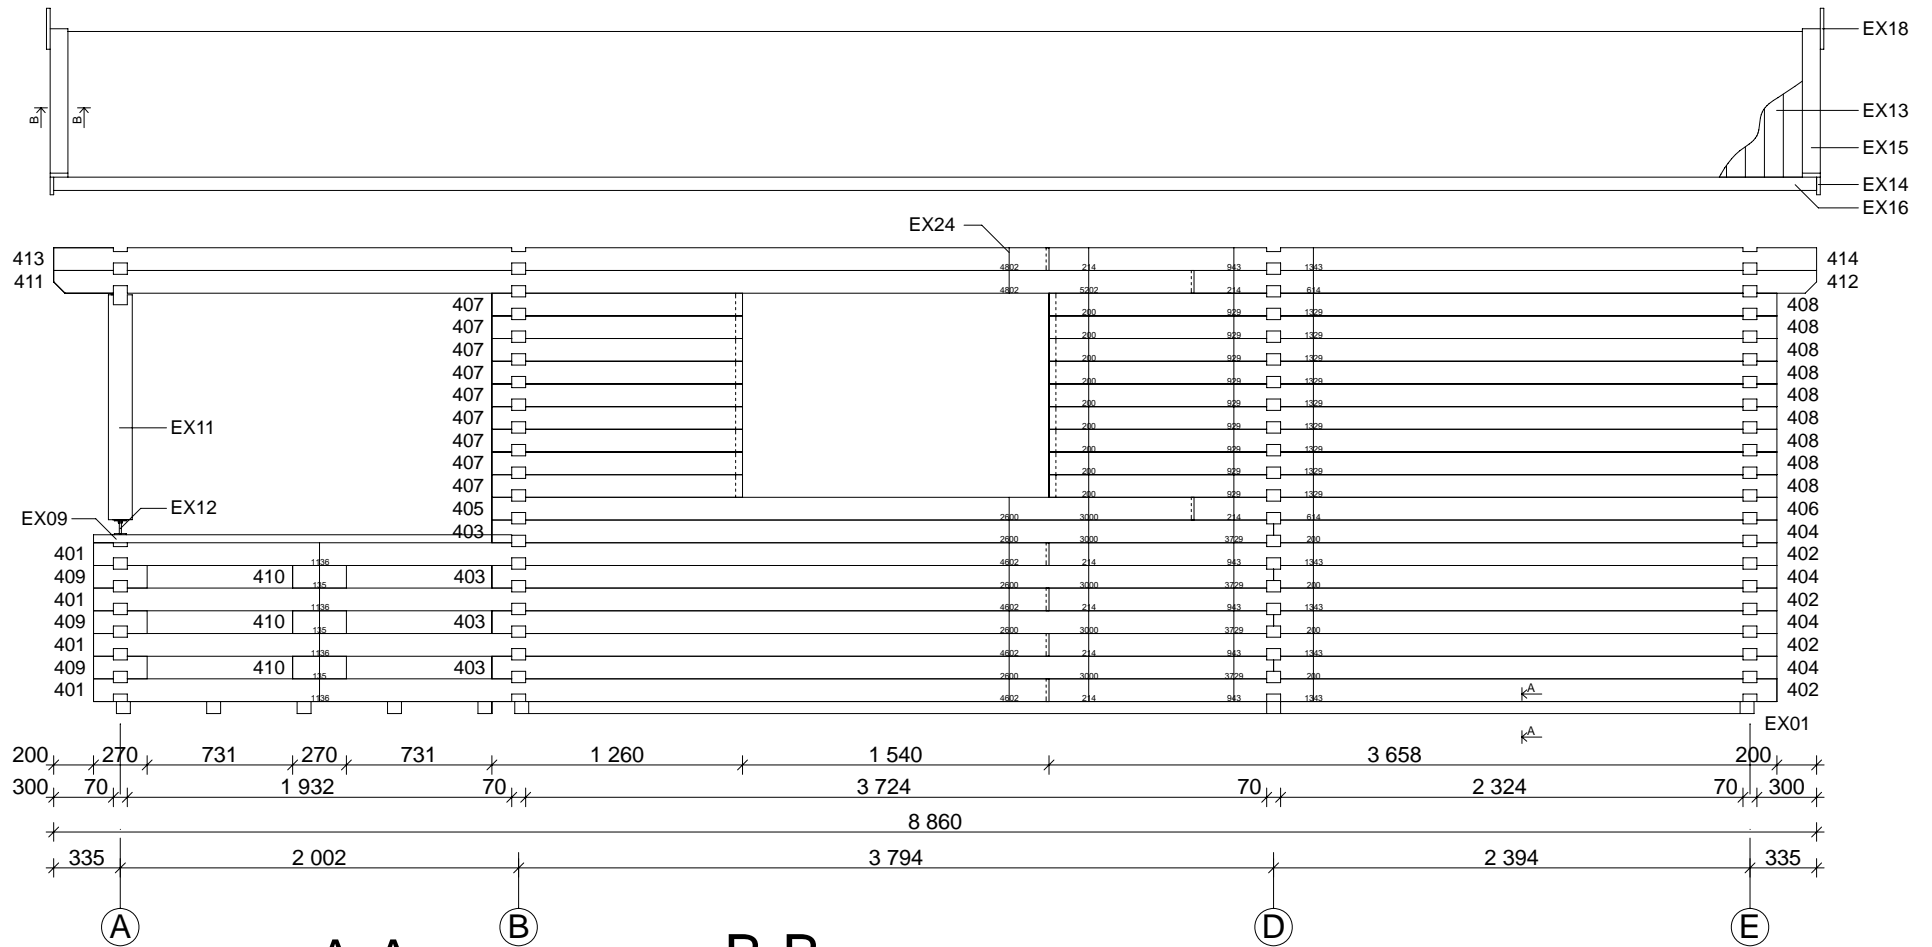

Toni A 70 mm / 595 x 846 cm - Wand 4

2090

A-A

B-B

Toilet 70 mm / 595 x 846 cm - Dachbalken

2090

LT -1

LT -2

LT -3

1

2

3

4

EX16
EX17

EX22
B02

EX01

EX24

4