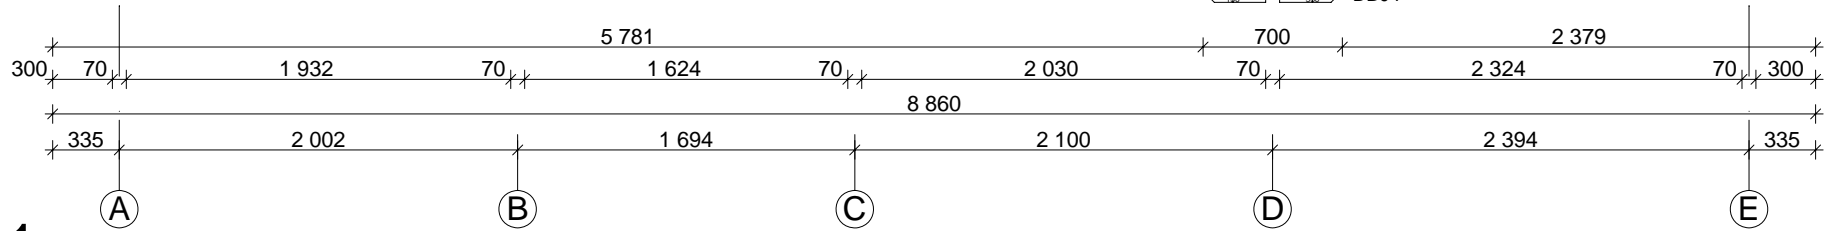

Toni A 70 mm / 595 x 846 cm - Wand 4

2090

A-A

B-B

Toilet 70 mm / 595 x 846 cm - Dachbalken

2090

LT -1

LT -2

LT -3

1

2

3

4

EX16
EX17

EX22
B02

EX01