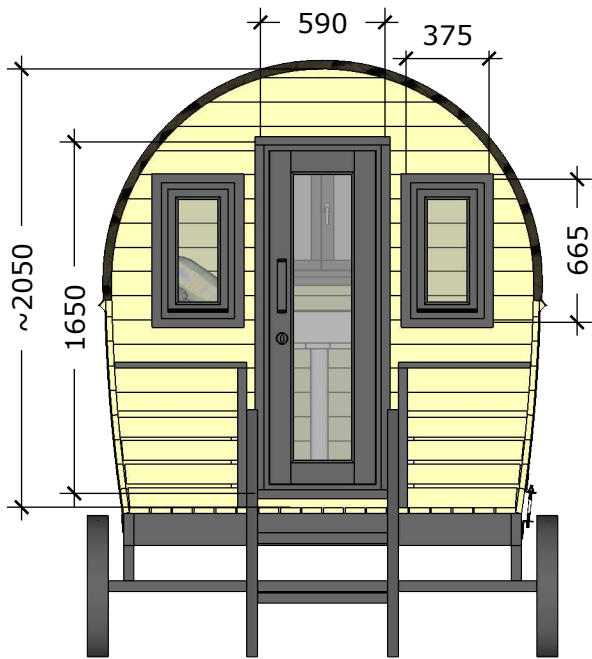

# Husvognen Regitse

(433x 200)