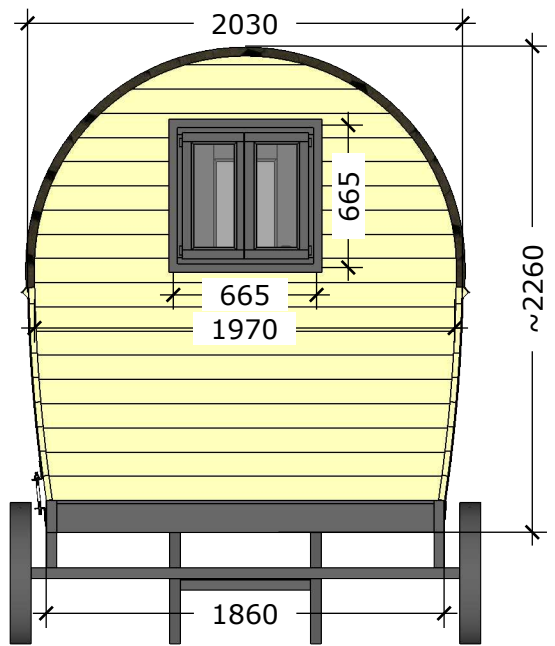

# Husvognen Regitse

(433x 200)