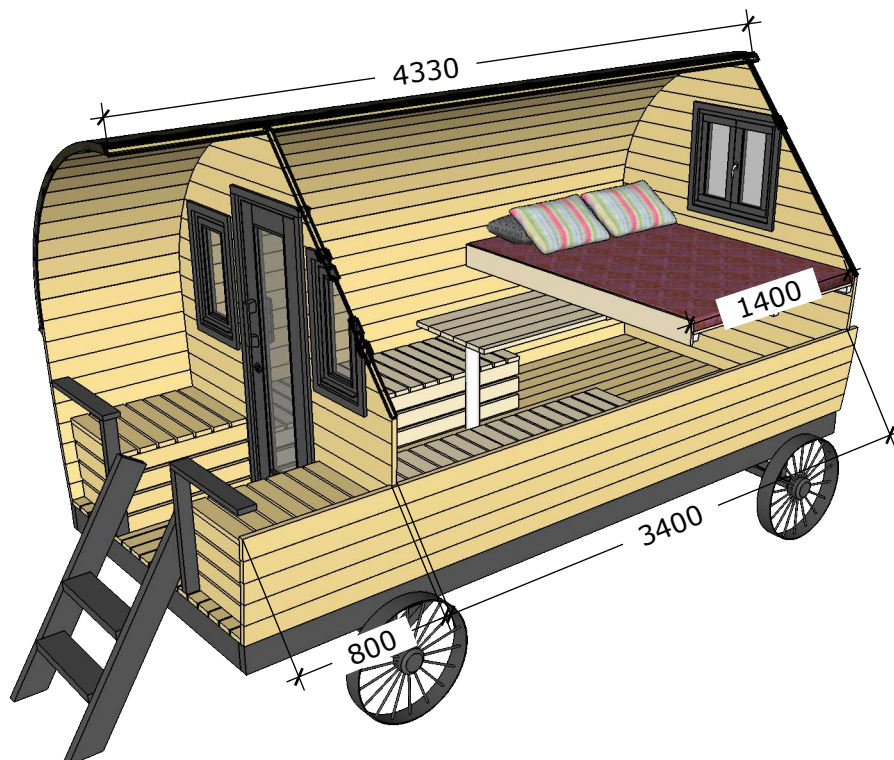

# Husvognen Regitse

(433x 200)