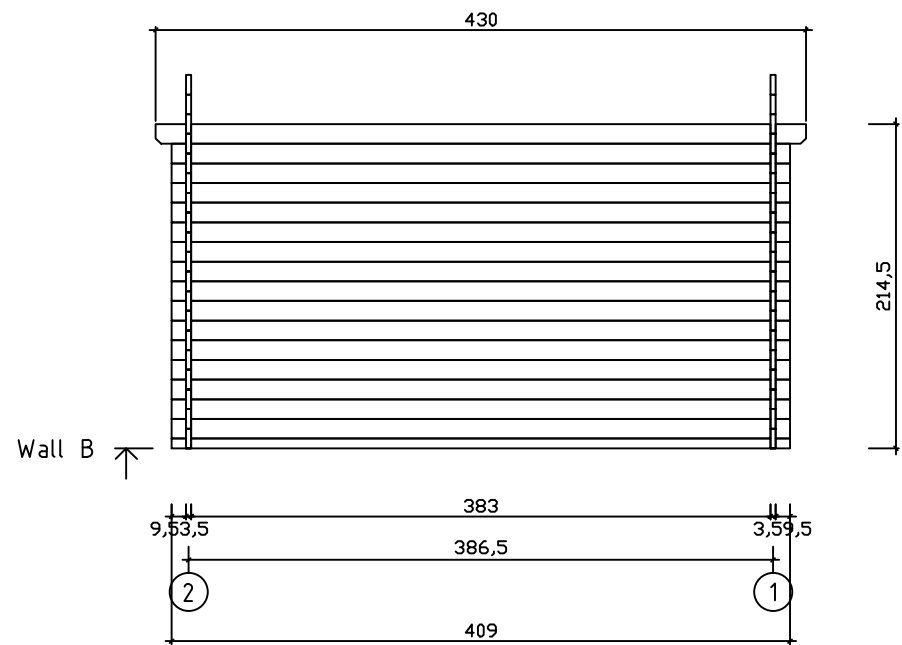

Kood	Studio 35 DDF	Leht	Plan
Joonis	Studio 35 DDF	Mootkava	1:50
Materjal	3.5x13	Kuup.	09.04.2021
Joonestaj	T.Laine	File	Studio 35 DDF.dwg

Kood	Studio 35 DDF	Leht	2
Joonis	WALL A	Mootkava	1:50
Materjal	3.5x13	Kuup.	09.04.2021
Joonestaj	T.Laine	File	Studio 35 DDF.dwg

Kood	Studio 35 DDF	Leht	3
Joonis	WALL B	Mootkava	1:50
Materjal	3.5x13	Kuup.	09.04.2021
Joonestaj	T.Laine	File	Studio 35 DDF.dwg

Kood	Studio 35 DDF	Leht	4
Joonis	WALL 1	Mootkava	1:50
Materjal	3.5x13	Kuup.	09.04.2021
Joonestaj	T.Laine	File	Studio 35 DDF.dwg

Kood	Studio 35 DDF	Leht	5
Joonis	WALL 2	Mootkava	1:50
Materjal	3.5x13	Kuup.	09.04.2021
Joonestaj	T.Laine	File	Studio 35 DDF.dwg