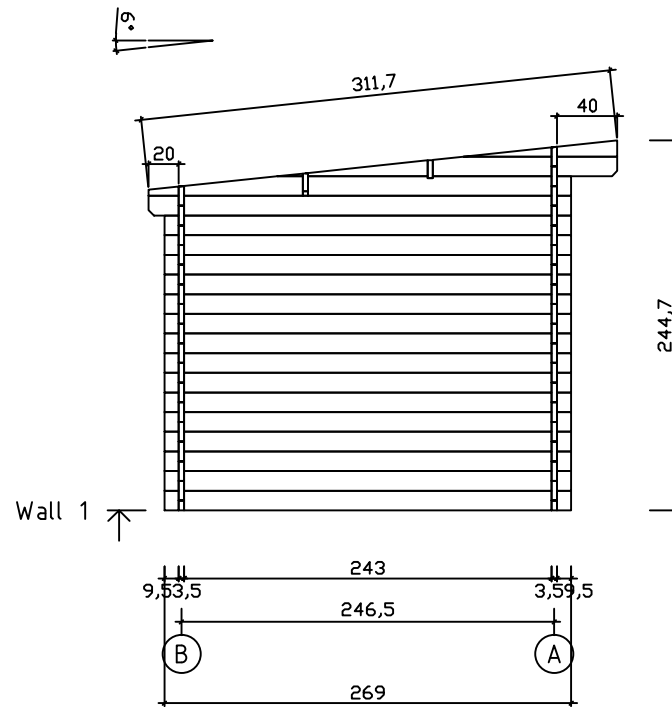

Kood	Studio 35 DDF	Leht	Plan
Joonis	Studio 35 DDF	Mootkava	1:50
Materjal	3.5x13	Kuup.	09.04.2021
Joonestaj	T.Laine	File	Studio 35 DDF.dwg

Kood	Studio 35 DDF	Leht	2
Joonis	WALL A	Mootkava	1:50
Materjal	3.5x13	Kuup.	09.04.2021
Joonestaj	T.Laine	File	Studio 35 DDF.dwg

Kood	Studio 35 DDF	Leht	3
Joonis	WALL B	Mootkava	1:50
Materjal	3.5x13	Kuup.	09.04.2021
Joonestaj	T.Laine	File	Studio 35 DDF.dwg

Kood	Studio 35 DDF	Leht	4
Joonis	WALL 1	Mootkava	1:50
Materjal	3.5x13	Kuup.	09.04.2021
Joonestaj	T.Laine	File	Studio 35 DDF.dwg

Kood	Studio 35 DDF	Leht	5
Joonis	WALL 2	Mootkava	1:50
Materjal	3.5x13	Kuup.	09.04.2021
Joonestaj	T.Laine	File	Studio 35 DDF.dwg