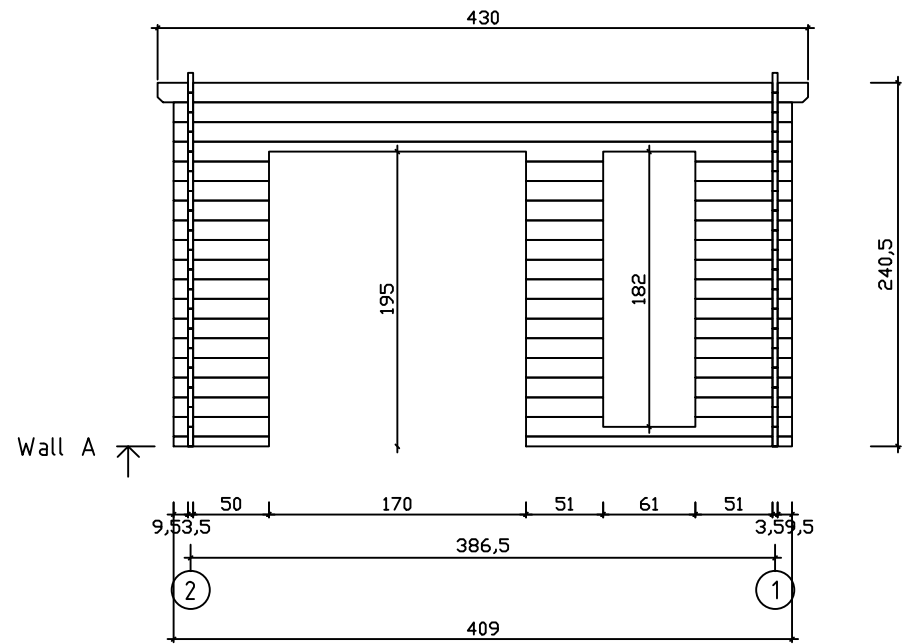

Kood	Studio 35 DDF	Leht	Plan
Joonis	Studio 35 DDF	Mootkava	1:50
Materjal	3.5x13	Kuup.	09.04.2021
Joonestaj	T.Laine	File	Studio 35 DDF.dwg

Kood	Studio 35 DDF	Leht	2
Joonis	WALL A	Mootkava	1:50
Materjal	3.5x13	Kuup.	09.04.2021
Joonestaj	T.Laine	File	Studio 35 DDF.dwg

Kood	Studio 35 DDF	Leht	3
Joonis	WALL B	Mootkava	1:50
Materjal	3.5x13	Kuup.	09.04.2021
Joonestaj	T.Laine	File	Studio 35 DDF.dwg

Kood	Studio 35 DDF	Leht	4
Joonis	WALL 1	Mootkava	1:50
Materjal	3.5x13	Kuup.	09.04.2021
Joonestaj	T.Laine	File	Studio 35 DDF.dwg

Kood	Studio 35 DDF	Leht	5
Joonis	WALL 2	Mootkava	1:50
Materjal	3.5x13	Kuup.	09.04.2021
Joonestaj	T.Laine	File	Studio 35 DDF.dwg