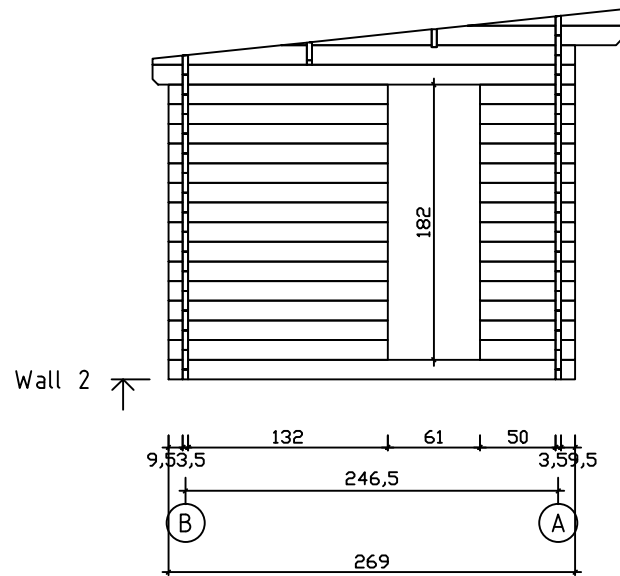

Kood	Studio 35 DDF	Leht	Plan
Joonis	Studio 35 DDF	Mootkava	1:50
Materjal	3.5x13	Kuup.	09.04.2021
Joonestaj	T.Laine	File	Studio 35 DDF.dwg

Kood	Studio 35 DDF	Leht	2
Joonis	WALL A	Mootkava	1:50
Materjal	3.5x13	Kuup.	09.04.2021
Joonestaj	T.Laine	File	Studio 35 DDF.dwg

Kood	Studio 35 DDF	Leht	3
Joonis	WALL B	Mootkava	1:50
Materjal	3.5x13	Kuup.	09.04.2021
Joonestaj	T.Laine	File	Studio 35 DDF.dwg

Kood	Studio 35 DDF	Leht	4
Joonis	WALL 1	Mootkava	1:50
Materjal	3.5x13	Kuup.	09.04.2021
Joonestaj	T.Laine	File	Studio 35 DDF.dwg