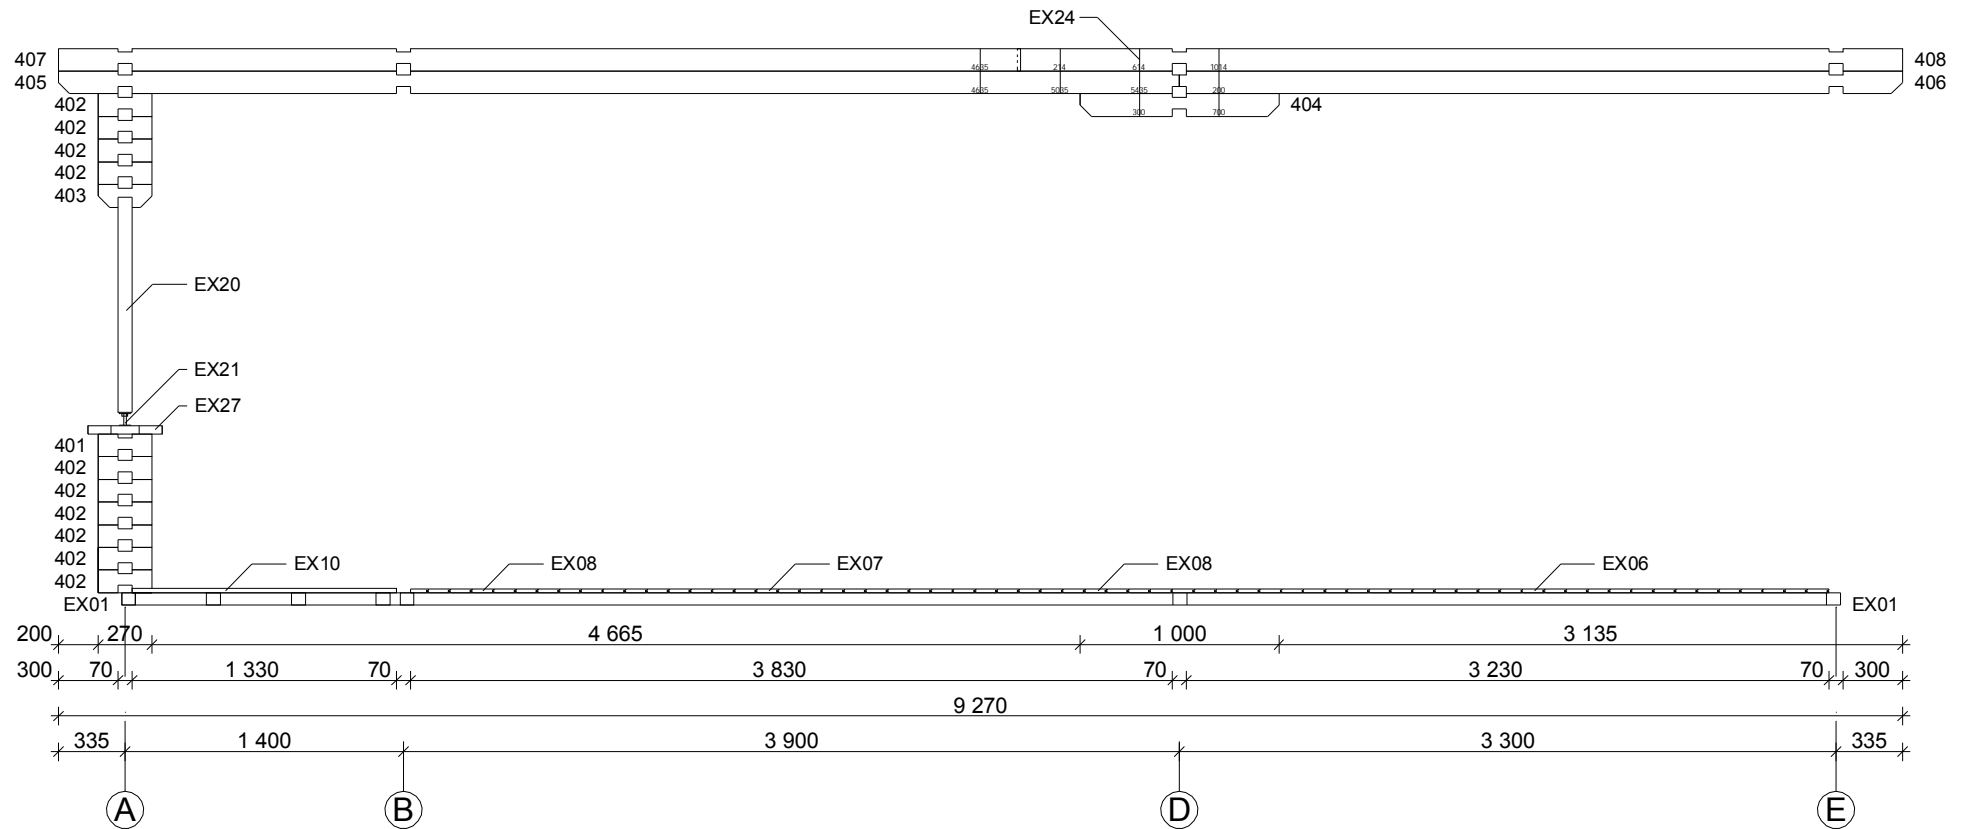

Alm D 70 mm / 595 x 887 cm - Wand E

2090

Alma 2 70 mm / 595 x 887 cm - Wand 1

2090

Alma 2 70 mm / 595 x 887 cm - Wand 2

2090

Alma 2 70 mm / 595 x 887 cm - Wand 3

2090

Alma 2 70 mm / 595 x 887 cm - Wand 4

2090

Alma 2 70 mm / 595 x 887 cm - Wand 5

2090

Alma 2 70 mm / 595 x 887 cm - Dachbalken

2090

A-A

1