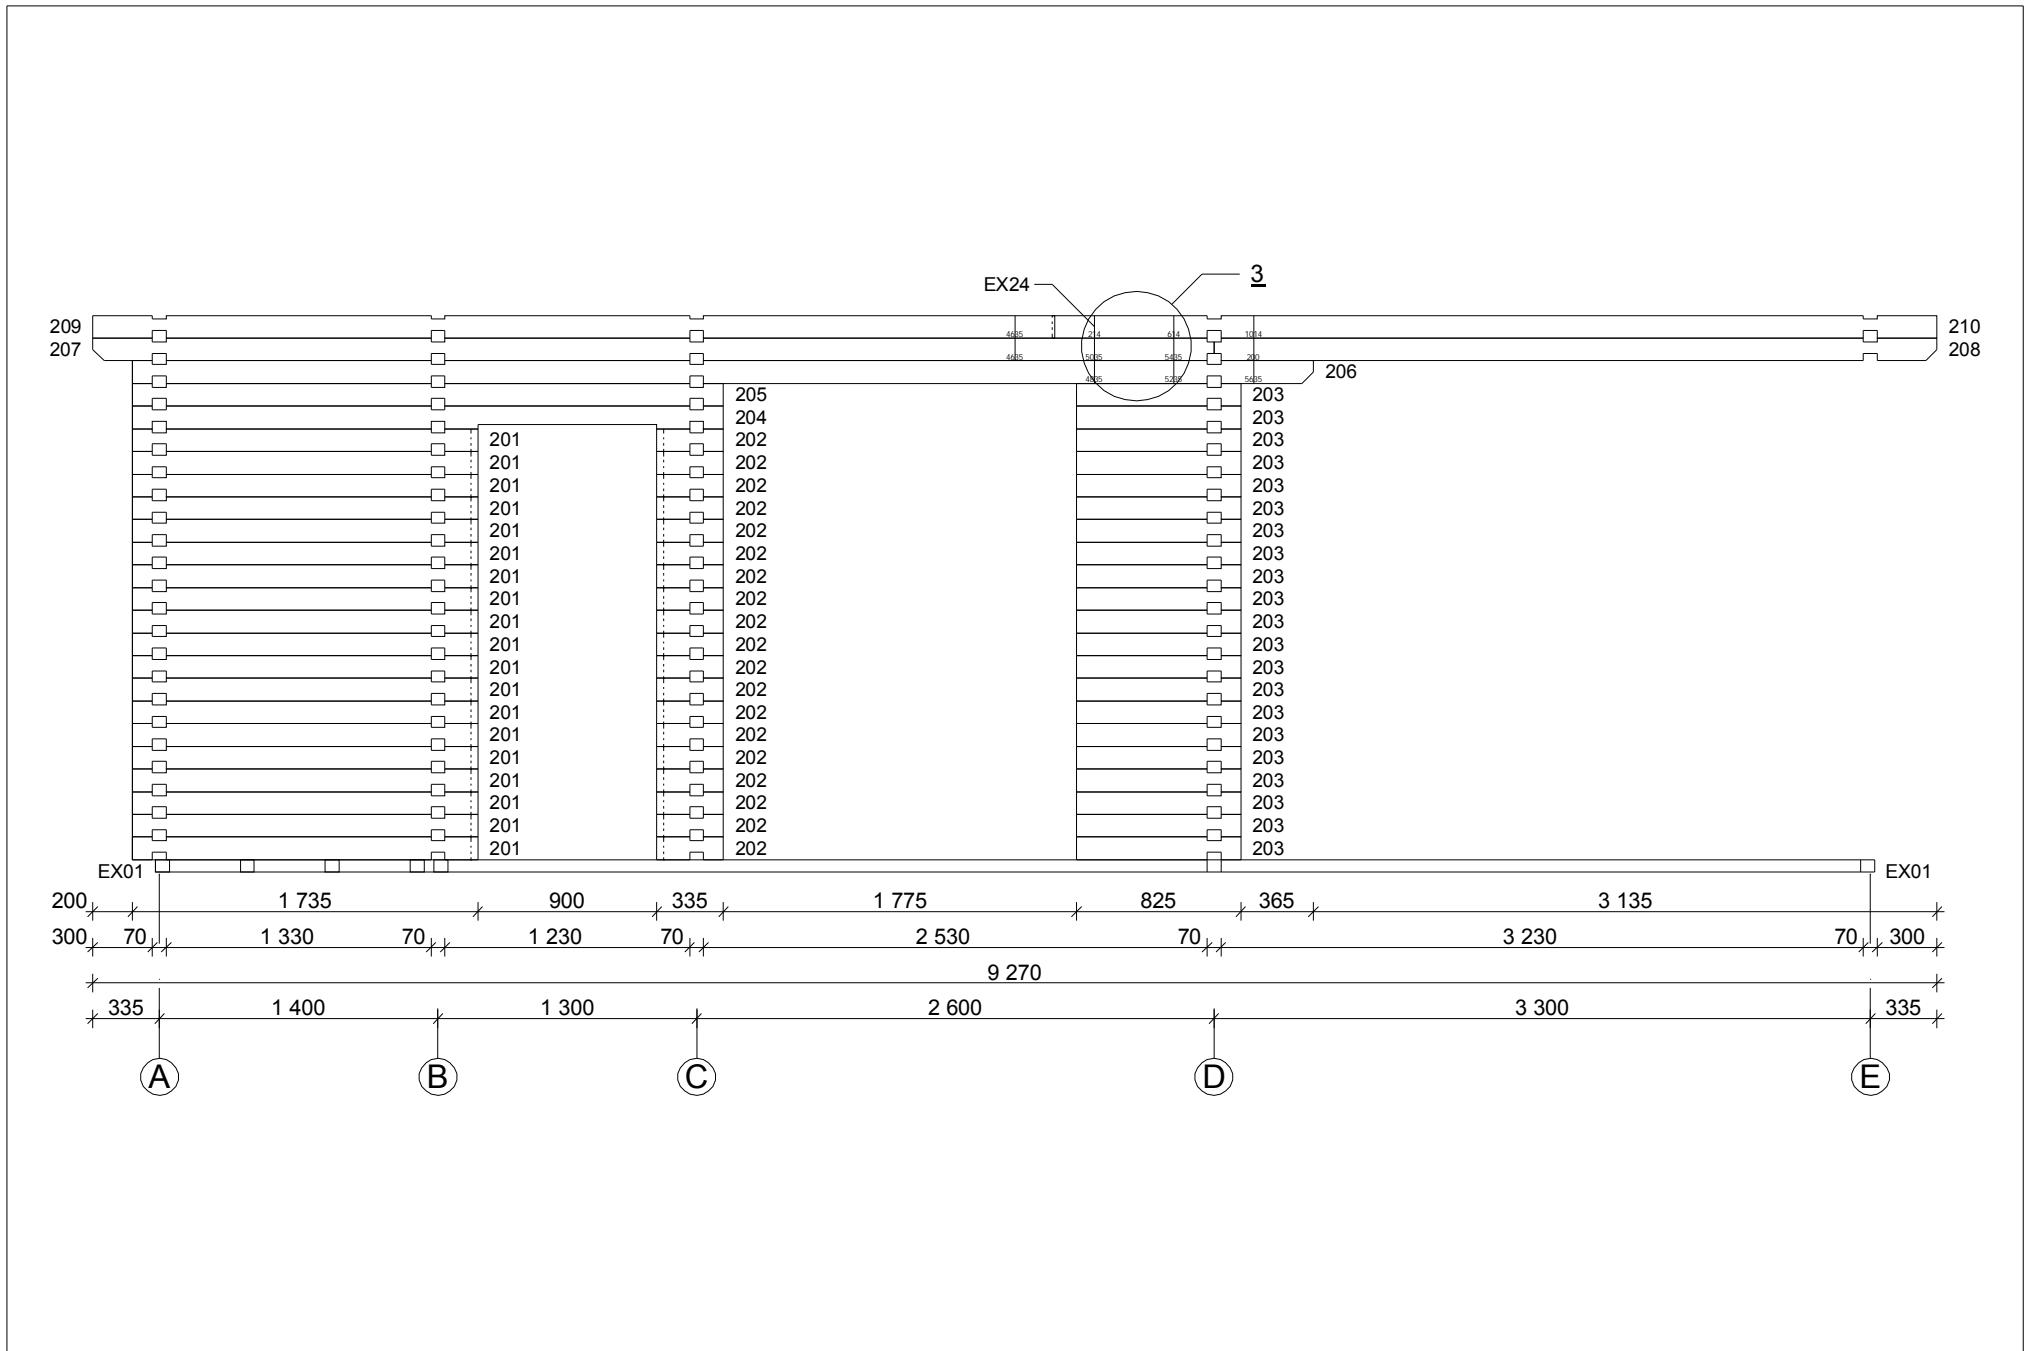

Alm D 70 mm / 595 x 887 cm - Wand E

2090

Alma 2 70 mm / 595 x 887 cm - Wand 1

2090

Alma 2 70 mm / 595 x 887 cm - Wand 2

2090

Alma 2 70 mm / 595 x 887 cm - Wand 3

2090

Alma 2 70 mm / 595 x 887 cm - Wand 4

2090

Alma 2 70 mm / 595 x 887 cm - Wand 5

2090

Alma 2 70 mm / 595 x 887 cm - Dachbalken

2090

A-A

1

3

B-B

2

4

4