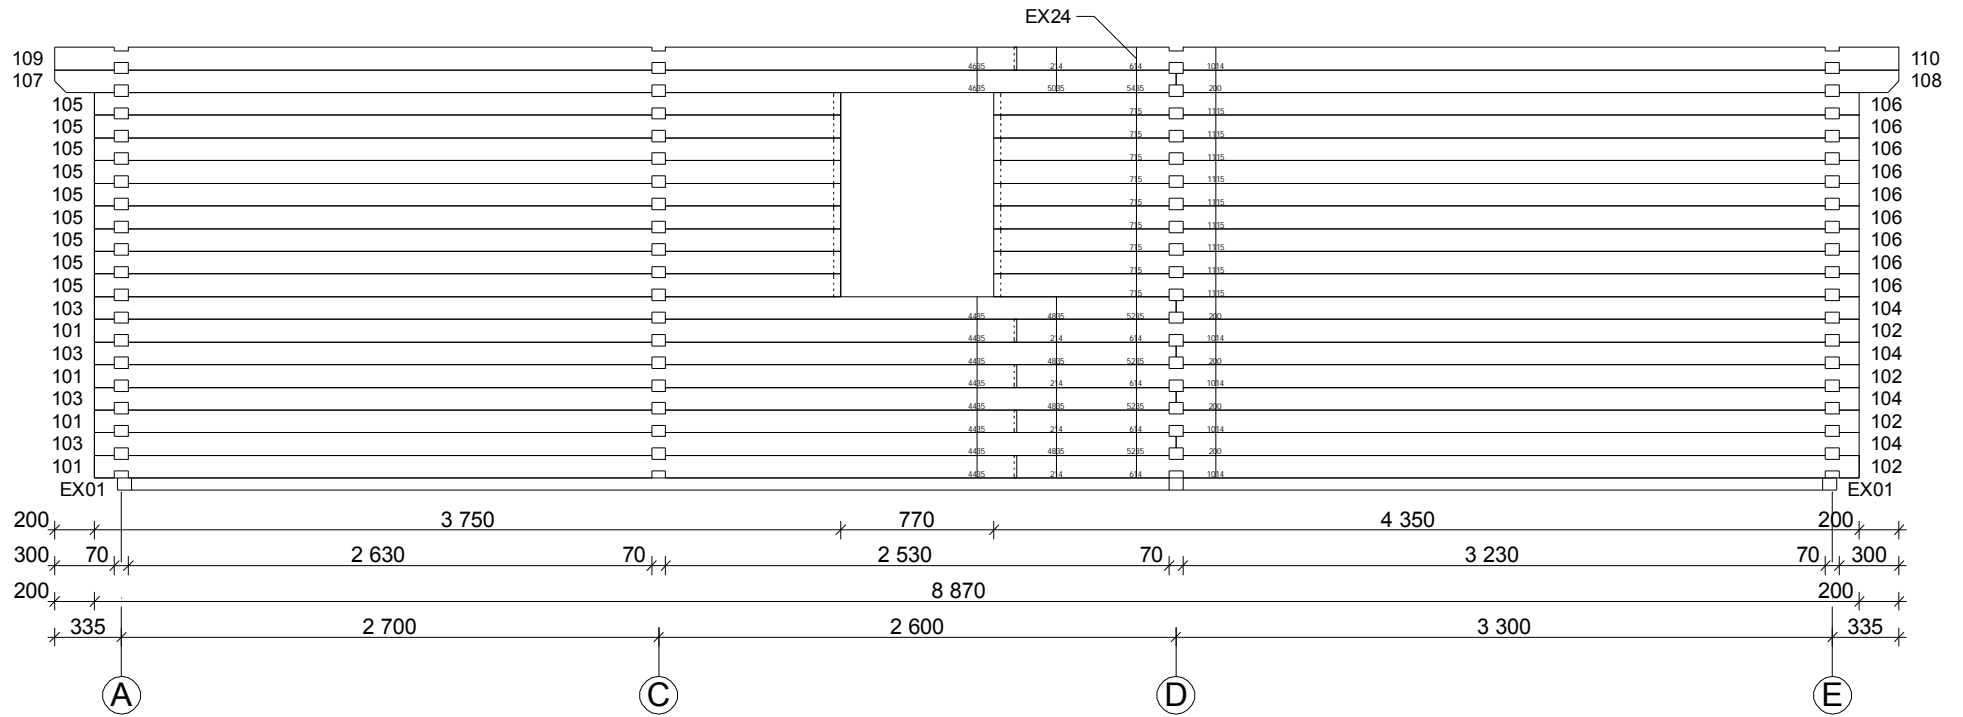

Alm D 70 mm / 595 x 887 cm - Wand E

2090

Alma 2 70 mm / 595 x 887 cm - Wand 1

2090

Alma 2 70 mm / 595 x 887 cm - Wand 2

2090

Alma 2 70 mm / 595 x 887 cm - Wand 3

2090

Alma 2 70 mm / 595 x 887 cm - Wand 4

2090

Alma 2 70 mm / 595 x 887 cm - Wand 5

2090

Alma 2 70 mm / 595 x 887 cm - Dachbalken

2090

A-A

1