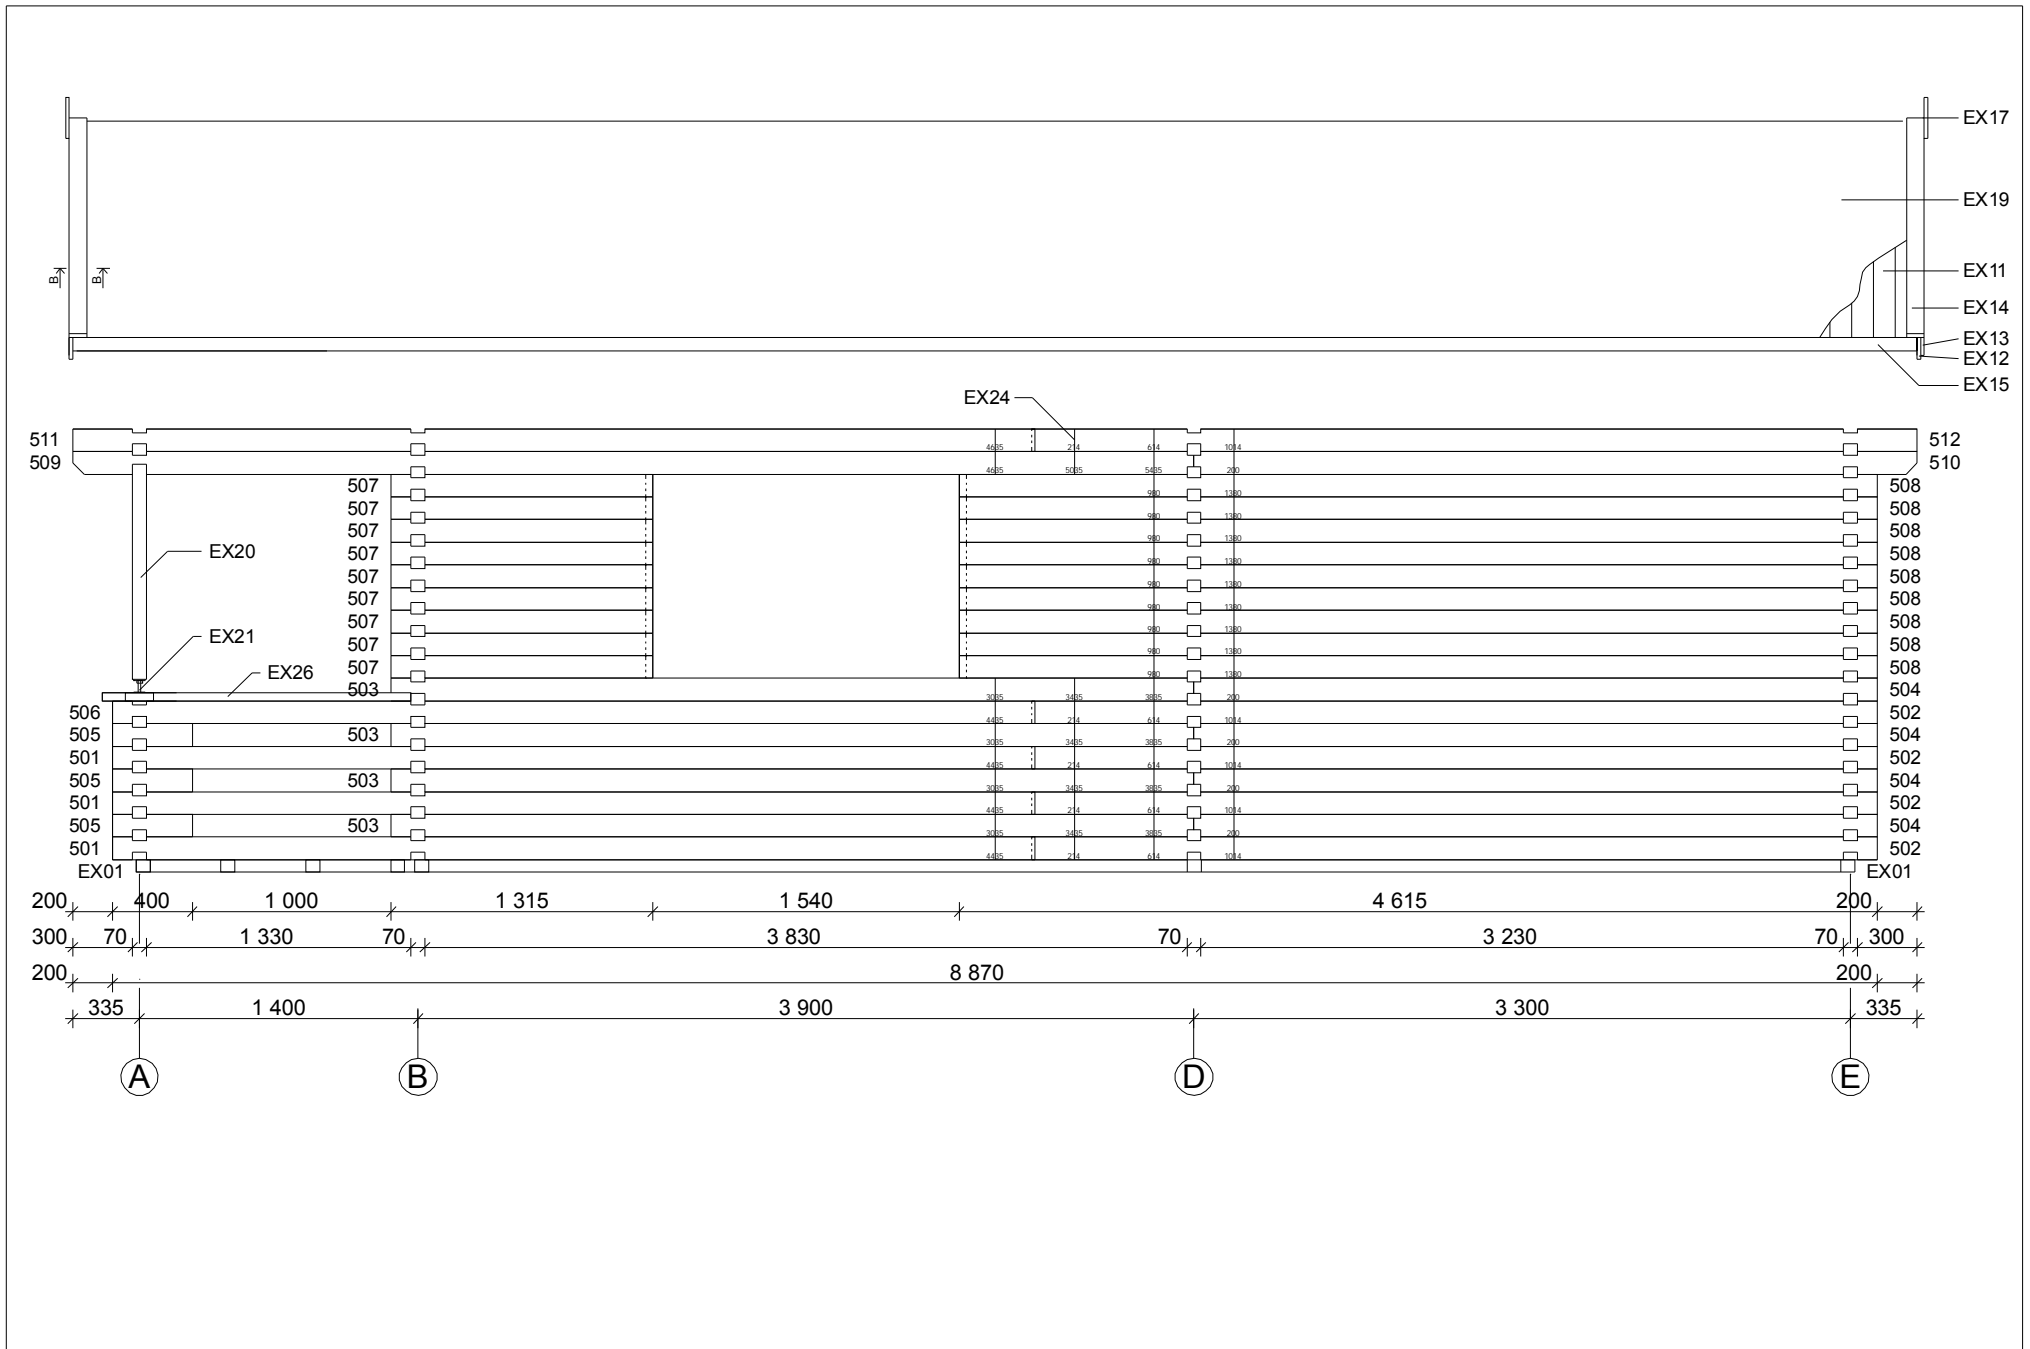

Alm D 70 mm / 595 x 887 cm - Wand E

2090

Alma 2 70 mm / 595 x 887 cm - Wand 1

2090

Alma 2 70 mm / 595 x 887 cm - Wand 2

2090

Alma 2 70 mm / 595 x 887 cm - Wand 3

2090

Alma 2 70 mm / 595 x 887 cm - Wand 4

2090

Alma 2 70 mm / 595 x 887 cm - Wand 5

2090

Alma 2 70 mm / 595 x 887 cm - Dachbalken

2090

A-A

1

3

B-B

2

4

4