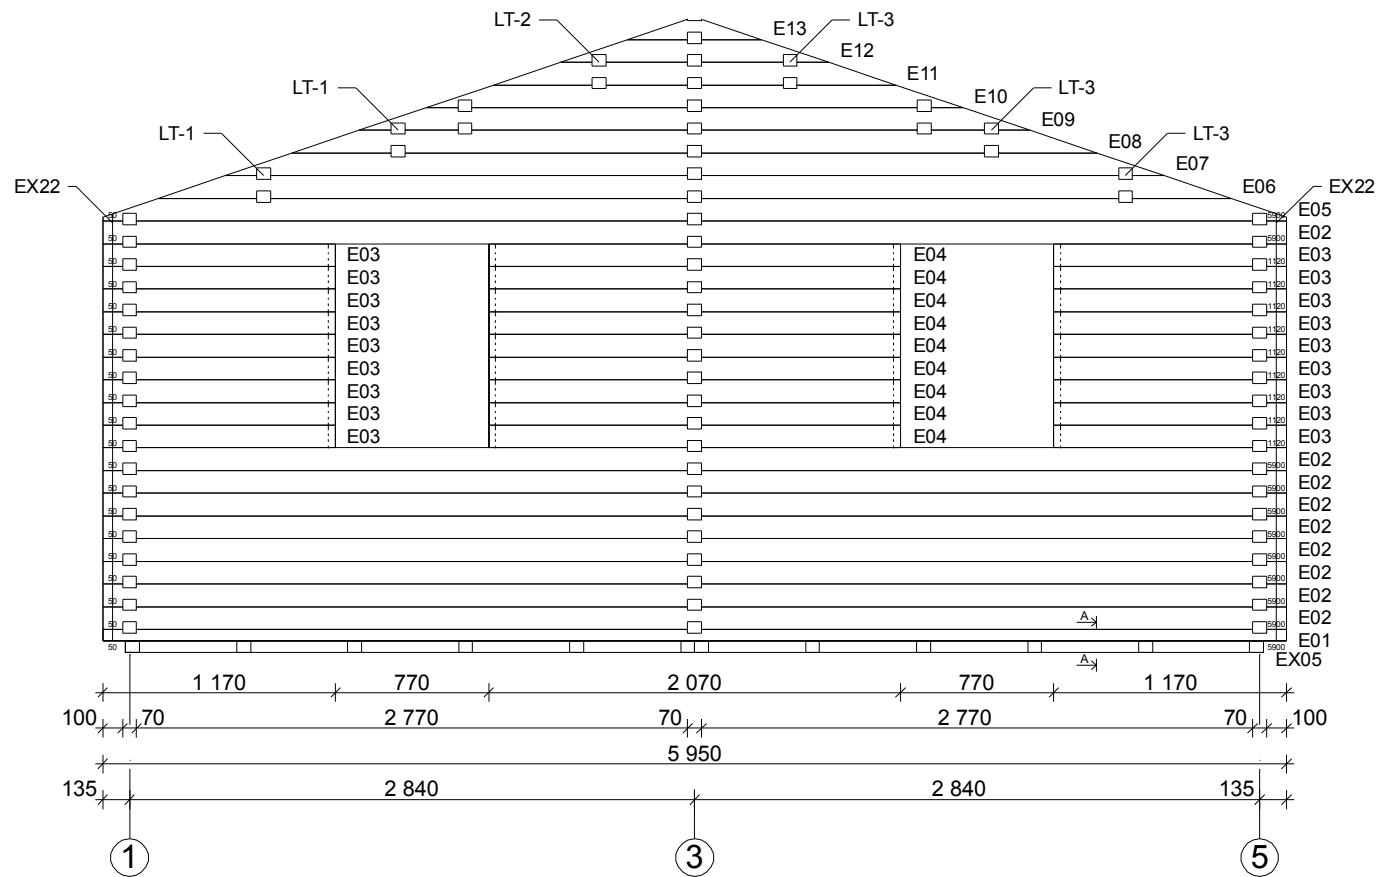

Alm D 70 mm / 595 x 887 cm - Wand E

2090

Alma 2 70 mm / 595 x 887 cm - Wand 1

2090

Alma 2 70 mm / 595 x 887 cm - Wand 2

2090

Alma 2 70 mm / 595 x 887 cm - Wand 3

2090

Alma 2 70 mm / 595 x 887 cm - Wand 4

2090

Alma 2 70 mm / 595 x 887 cm - Wand 5

2090

Alma 2 70 mm / 595 x 887 cm - Dachbalken

2090

A-A

1