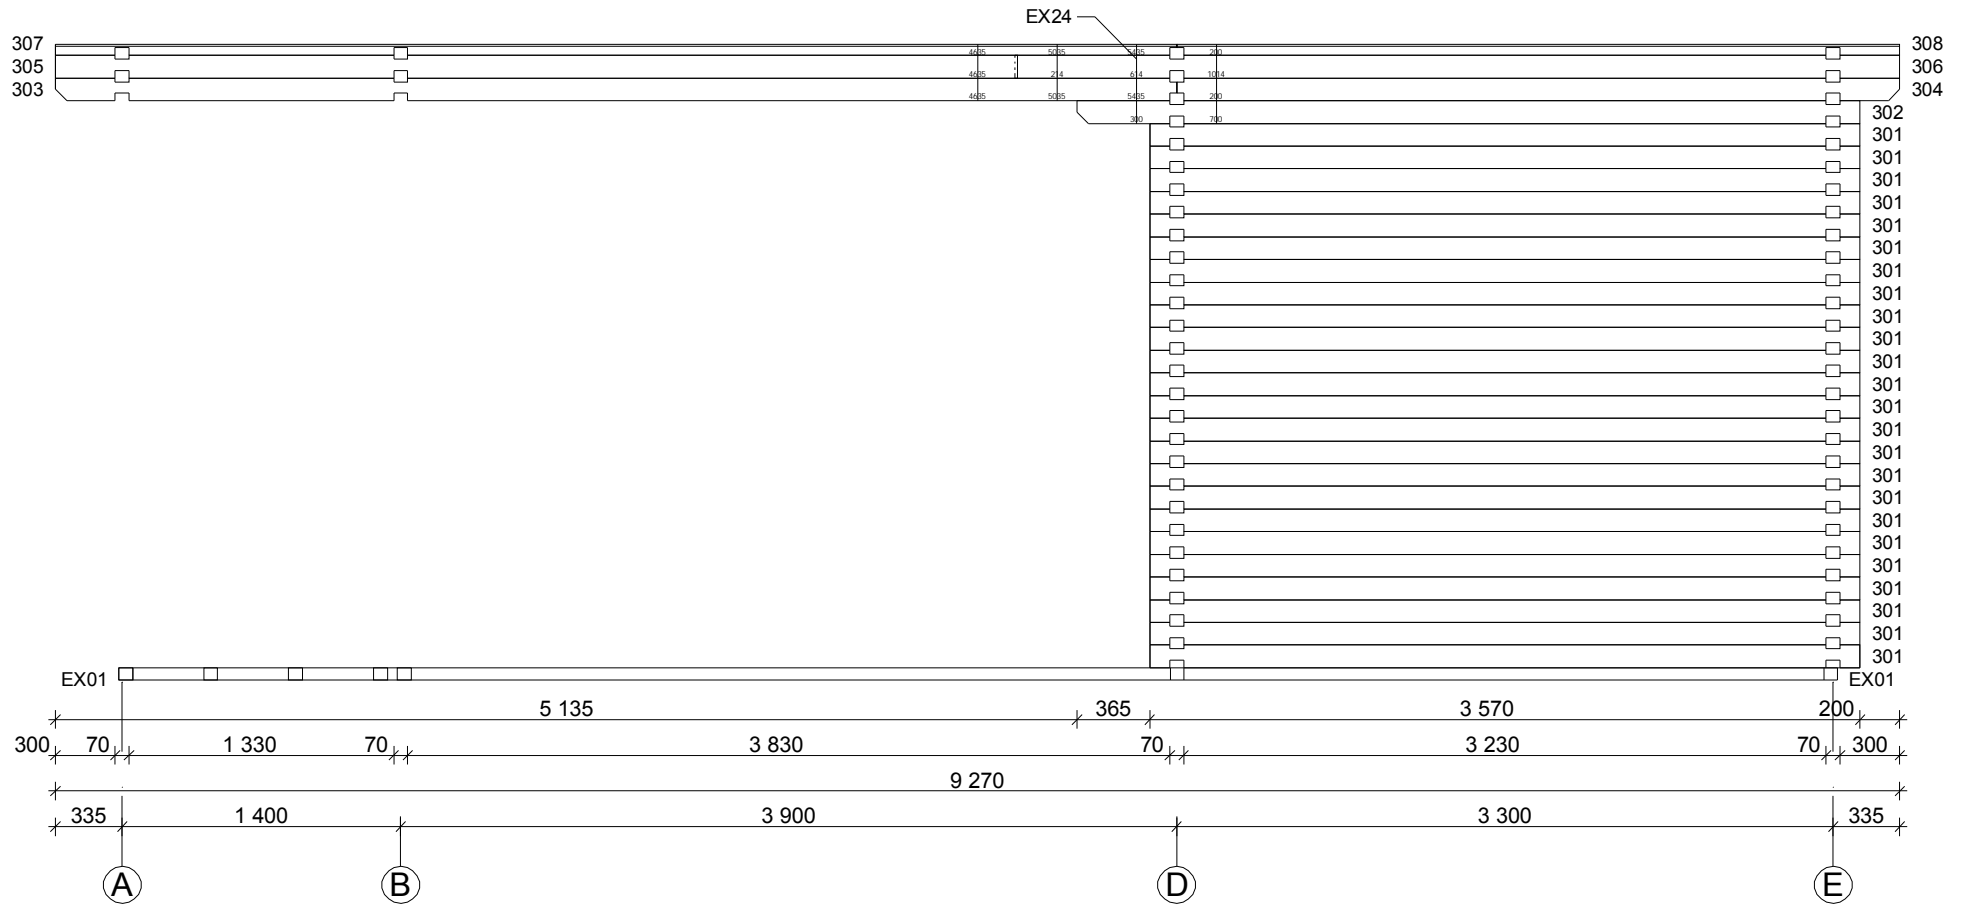

Alm D 70 mm / 595 x 887 cm - Wand E

2090

Alma 2 70 mm / 595 x 887 cm - Wand 1

2090

Alma 2 70 mm / 595 x 887 cm - Wand 2

2090

Alma 2 70 mm / 595 x 887 cm - Wand 3

2090

Alma 2 70 mm / 595 x 887 cm - Wand 4

2090

Alma 2 70 mm / 595 x 887 cm - Wand 5

2090

Alma 2 70 mm / 595 x 887 cm - Dachbalken

2090

A-A

1