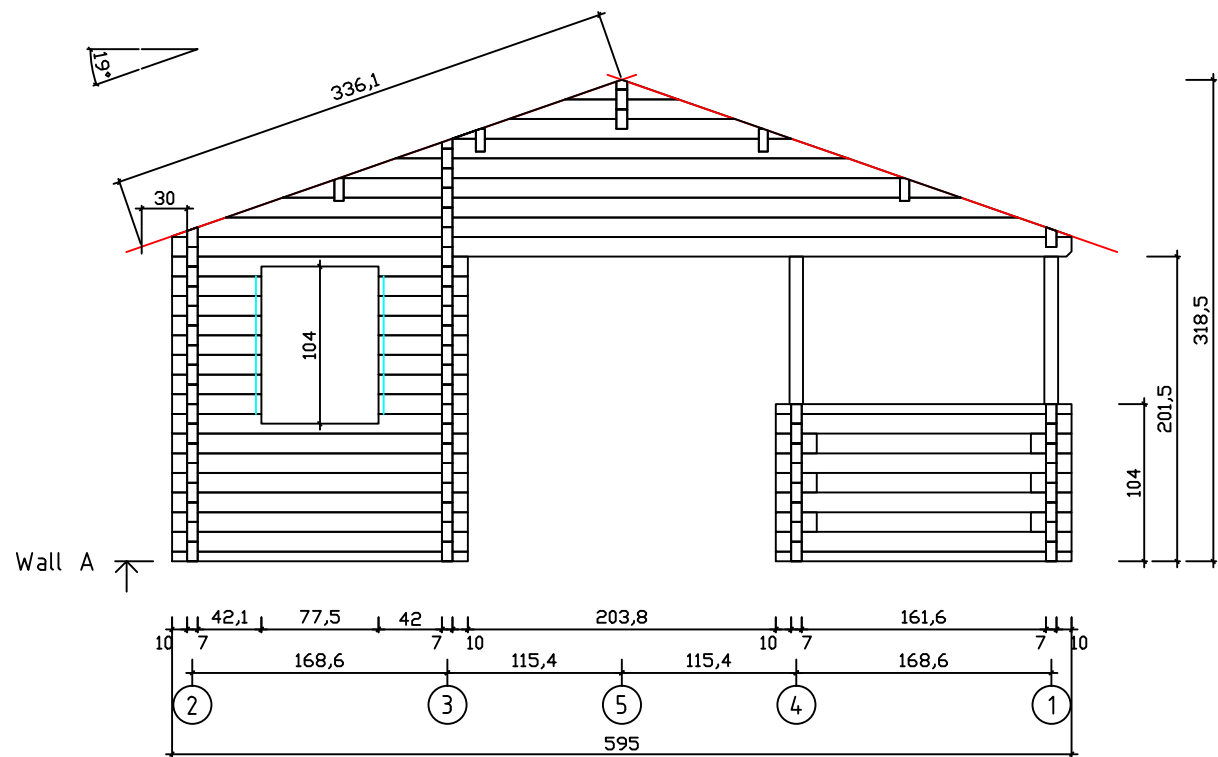

Kood	Almeria B 70	Leht	Plan
Joonis	Almeria B 70	Mootkava	1:50
Materjal	7x13	Kuup.	11.05.2021
Joonestaj	T.Laine	File	Almeria B 70.dwg

Kood	Almeria B 70	Leht	Plan
Joonis	Almeria B 70	Mootkava	1:50
Materjal	7x13	Kuup.	11.05.2021
Joonestaj	T.Laine	File	Almeria B 70.dwg

Kood	Almeria B 70	Leht	2
Joonis	WALL A	Mootkava	1:50
Materjal	7x13	Kuup.	11.05.2021
Joonestaj	T.Laine	File	Almeria B 70.dwg

Kood	Almeria B 70	Leht	3
Joonis	WALL B	Mootkava	1:50
Materjal	7x13	Kuup.	11.05.2021
Joonestaj	T.Laine	File	Almeria B 70.dwg