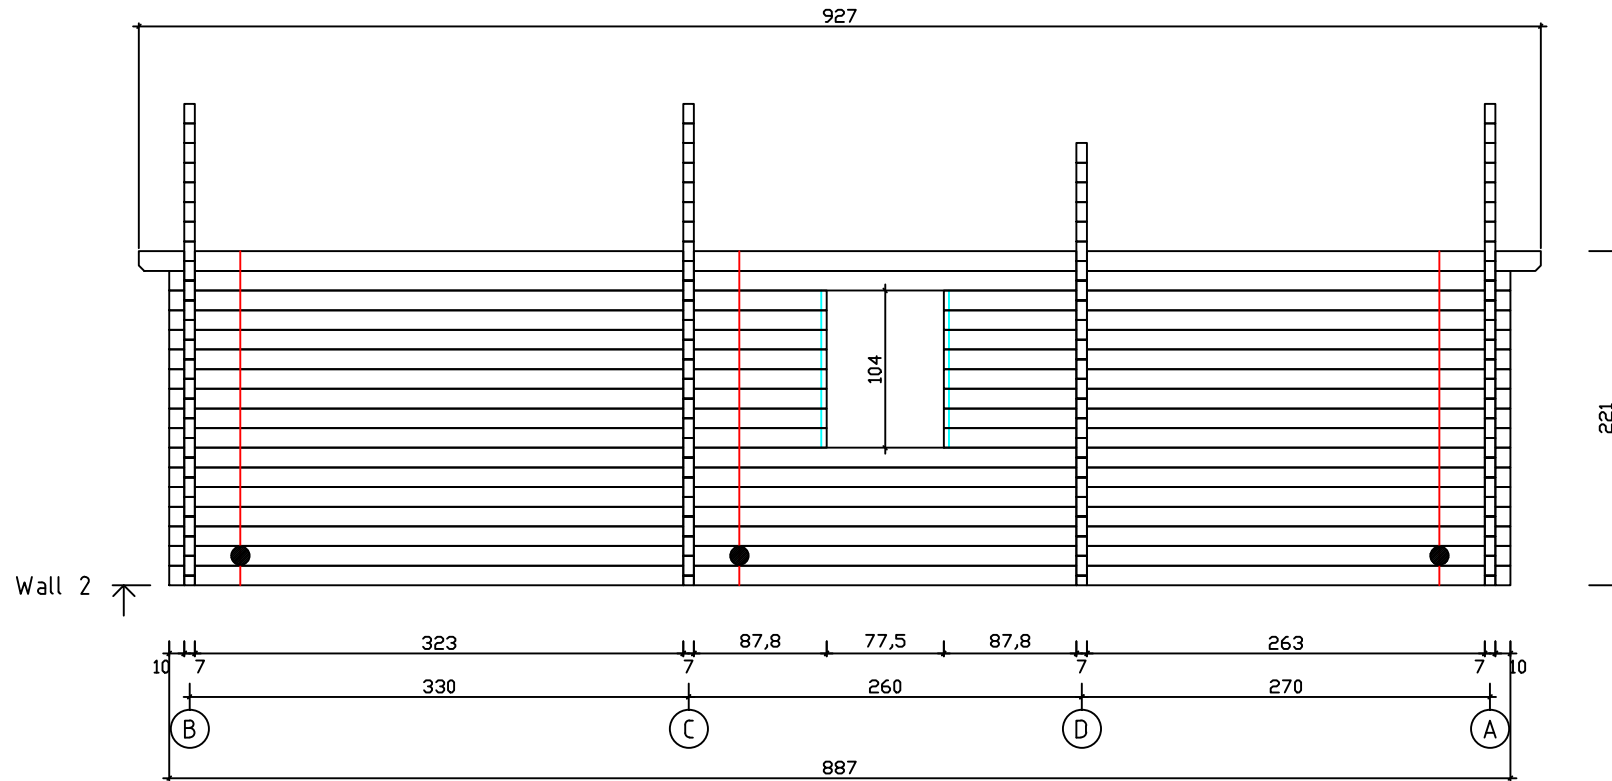

Kood	Almeria B 70	Leht	8
Joonis	WALL 2	Mootkava	1:50
Materjal	7x13	Kuup.	11.05.2021
Joonestas	T.Laine	File	Almeria B 70.dwg