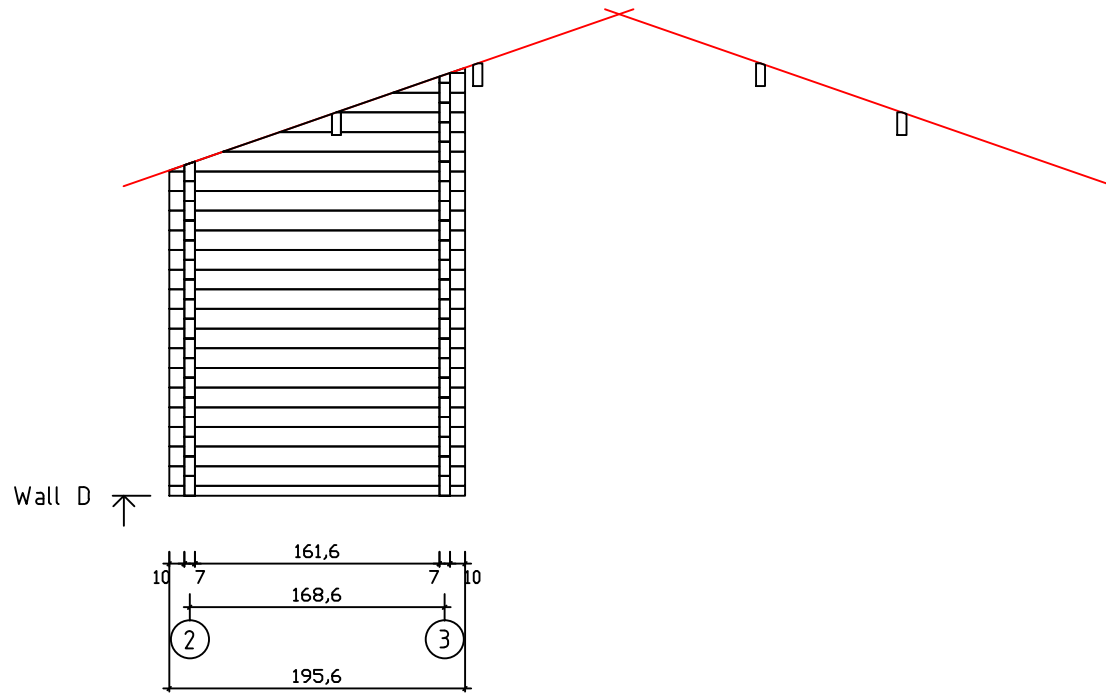

Kood	Almeria B 70	Leht	5
Joonis	WALL D	Mootkava	1:50
Materjal	7x13	Kuup.	11.05.2021
Joonestas	T.Laine	File	Almeria B 70.dwg