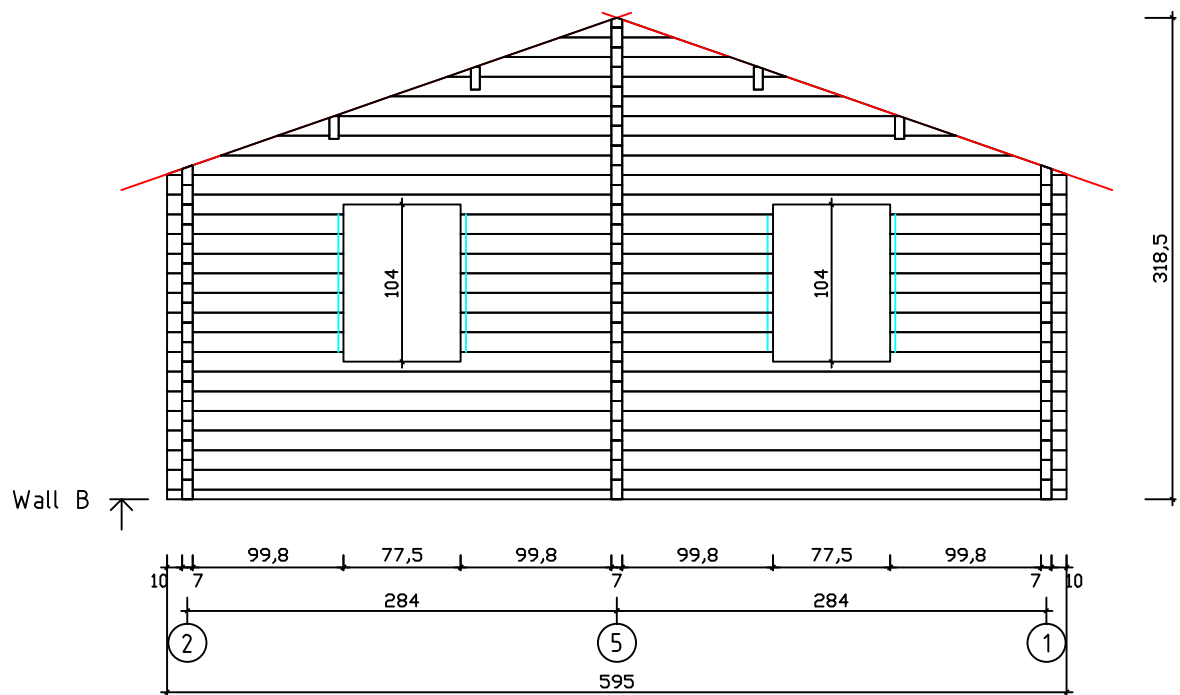

Kood	Almeria B 70	Leht	3
Joonis	WALL B	Mootkava	1:50
Materjal	7x13	Kuup.	11.05.2021
Joonestaj	T.Laine	File	Almeria B 70.dwg