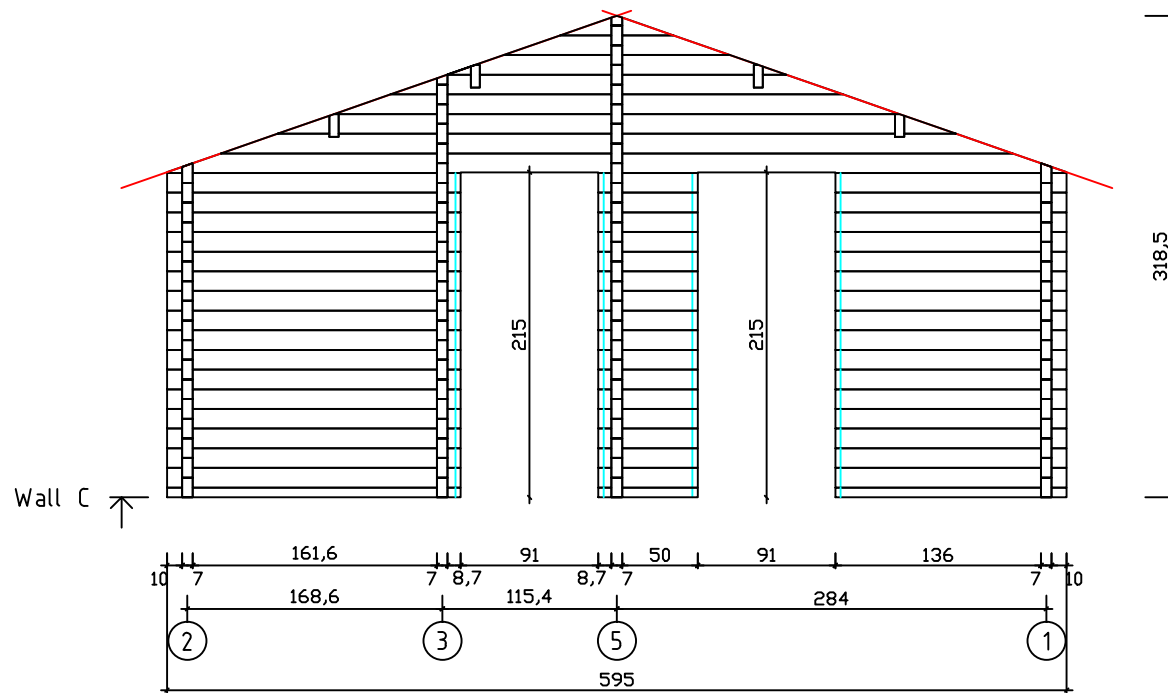

Kood	Almeria B 70	Leht	Plan
Joonis	Almeria B 70	Mootkava	1:50
Materjal	7x13	Kuup.	11.05.2021
Joonestaj	T.Laine	File	Almeria B 70.dwg

Kood	Almeria B 70	Leht	Plan
Joonis	Almeria B 70	Mootkava	1:50
Materjal	7x13	Kuup.	11.05.2021
Joonestaj	T.Laine	File	Almeria B 70.dwg

Kood	Almeria B 70	Leht	2
Joonis	WALL A	Mootkava	1:50
Materjal	7x13	Kuup.	11.05.2021
Joonestaj	T.Laine	File	Almeria B 70.dwg

Kood	Almeria B 70	Leht	3
Joonis	WALL B	Mootkava	1:50
Materjal	7x13	Kuup.	11.05.2021
Joonestaj	T.Laine	File	Almeria B 70.dwg