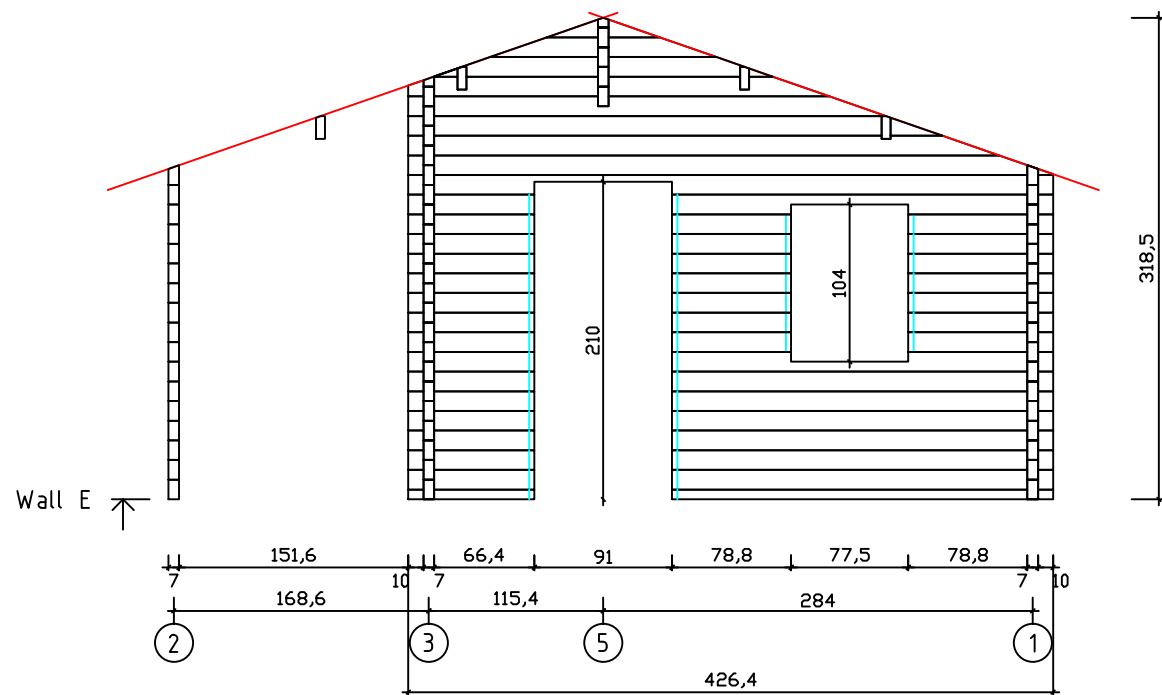

Kood	Almeria B 70	Leht	6
Joonis	WALL E	Mootkava	1:50
Materjal	7x13	Kuup.	11.05.2021
Joonestaj	T.Laine	File	Almeria B 70.dwg