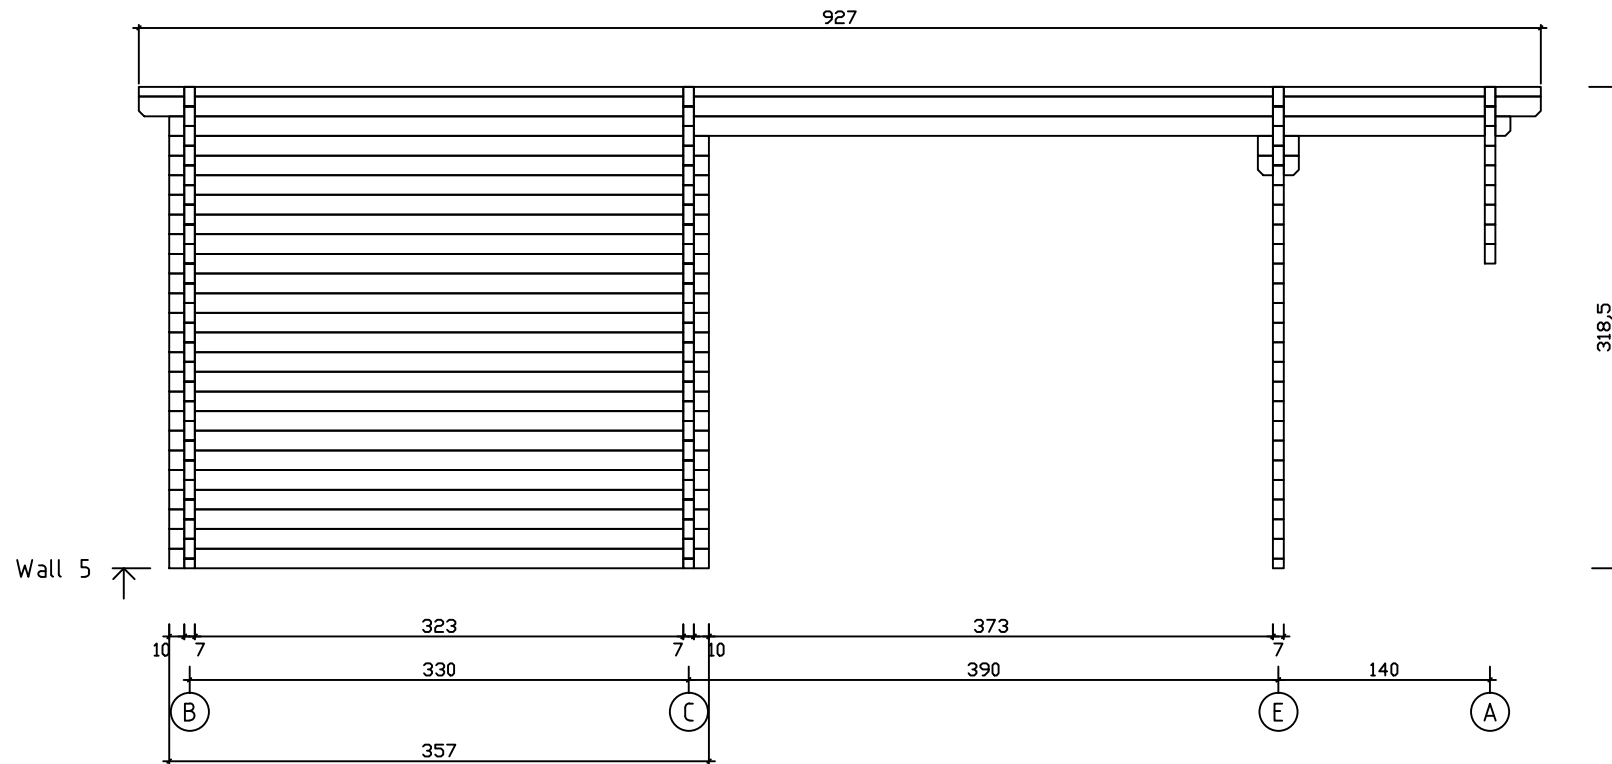

Kood	Almeria B 70	Leht	11
Joonis	WALL 5	Mootkava	1:50
Materjal	7x13	Kuup.	11.05.2021
Joonestaj	T.Laine	File	Almeria B 70.dwg