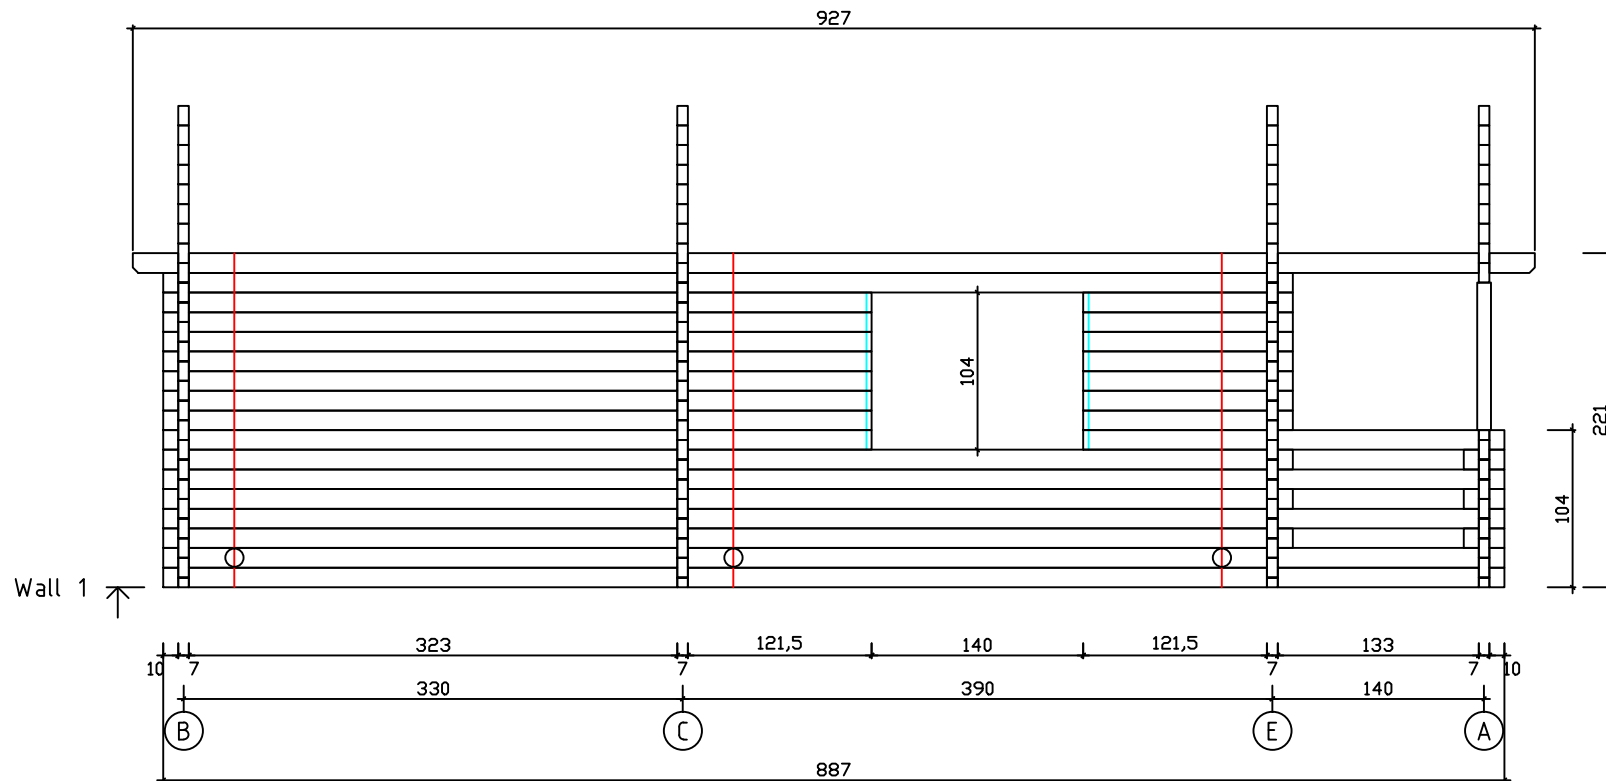

Kood	Almeria B 70	Leht	7
Joonis	WALL 1	Mootkava	1:50
Materjal	7x13	Kuup.	11.05.2021
Joonestaj	T.Laine	File	Almeria B 70.dwg