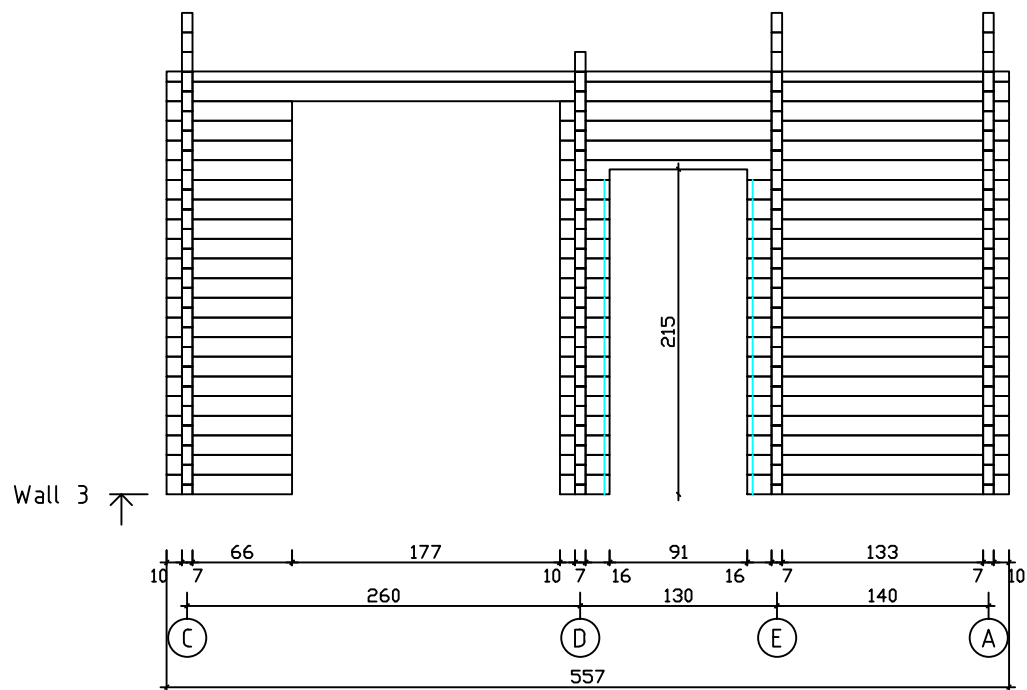

Kood	Almeria B 70	Leht	9
Joonis	WALL 3	Mootkava	1:50
Materjal	7x13	Kuup.	11.05.2021
Joonestaj	T.Laine	File	Almeria B 70.dwg