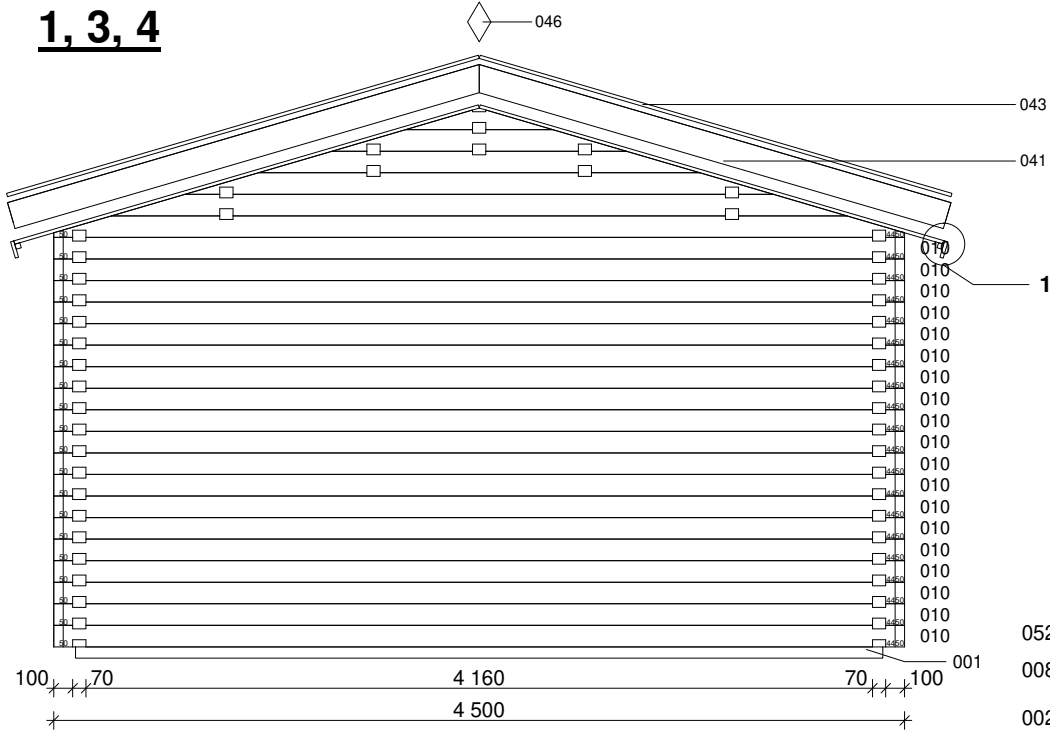

**Doppeltür**  
70 mm ISO  
1425 x 1955 mm  
1 st.

**Einzeltür**  
70 mm ISO  
840 x 1955 mm  
1 st.

**Einzelfenster**  
70 mm ISO  
515 x 1890 mm  
3 st.

# Nicoline 2 / 70 mm / 450 x 725 cm

# Nicoline 2 / 70 mm / 450 x 725 cm

**1, 3, 4**

**1**

**2**

**2**

**A-A**

**B-B**