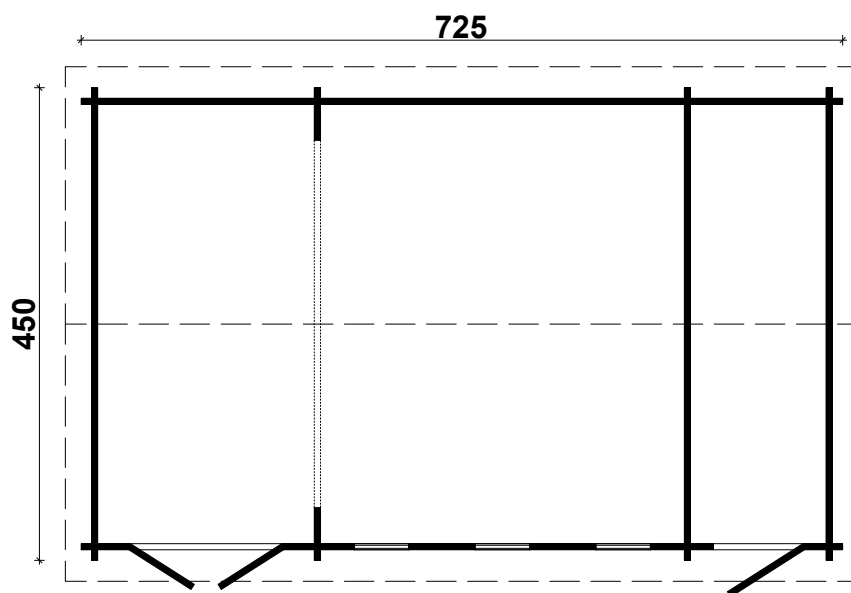

# Nicoline 2

DE Alle angegebenen Maße sind ca.-Maße  
EN All dimensions are approximate  
NL Alle maten zijn circa maten  
NO Alle vedlagte mål er ca  
ES Todas las dimensiones son aproximadas  
PT Todas as dimensões são aproximadas  
PL Wszystkie wymiary są przybliżone  
EE Kõik mõõdud on ligilähedased  
IT Tutte le misure indicate sono circa  
DK Alle angivne mål er ca.-mål  
SE Samtliga mått är ungefärliga  
FR Toutes les dimensions fournies sont approximatives

# Nicoline 2 / 70 mm / 450 x 725 cm

# Nicoline 2 / 70 mm / 450 x 725 cm

**1, 3, 4**

**1**

**2**

**2**

**A-A**

**B-B**