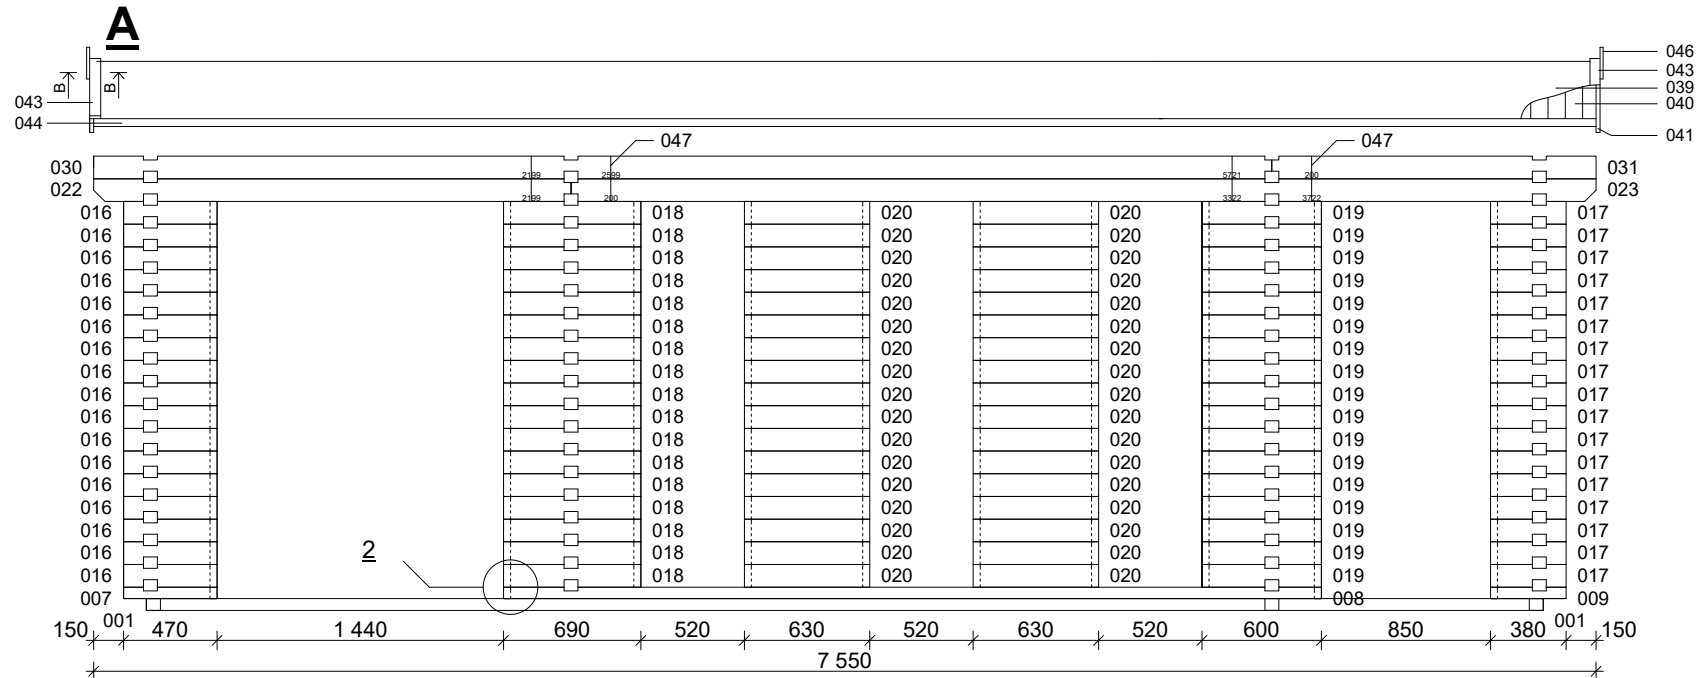

# Nicoline 2

DE Alle angegebenen Maße sind ca.-Maße  
EN All dimensions are approximate  
NL Alle maten zijn circa maten  
NO Alle vedlagte mål er ca  
ES Todas las dimensiones son aproximadas  
PT Todas as dimensões são aproximadas  
PL Wszystkie wymiary są przybliżone  
EE Kõik mõõdud on ligilähedased  
IT Tutte le misure indicate sono circa  
DK Alle angivne mål er ca.-mål  
SE Samtliga mått är ungefärliga  
FR Toutes les dimensions fournies sont approximatives

# Nicoline 2 / 70 mm / 450 x 725 cm

# Nicoline 2 / 70 mm / 450 x 725 cm

**1, 3, 4**

**1**

**2**

**2**

**A-A**

**B-B**