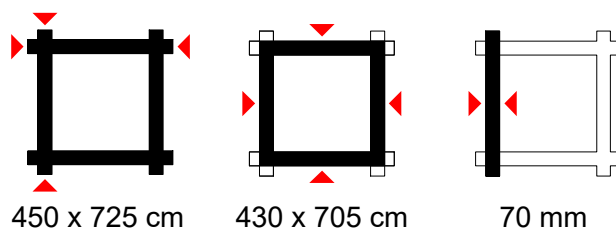

# Nicoline 2

DE Alle angegebenen Maße sind ca.-Maße  
EN All dimensions are approximate  
NL Alle maten zijn circa maten  
NO Alle vedlagte mål er ca  
ES Todas las dimensiones son aproximadas  
PT Todas as dimensões são aproximadas  
PL Wszystkie wymiary są przybliżone  
EE Kõik mõõdud on ligilähedased  
IT Tutte le misure indicate sono circa  
DK Alle angivne mål er ca.-mål  
SE Samtliga mått är ungefärliga  
FR Toutes les dimensions fournies sont approximatives

# Nicoline 2 / Stykliste / 70 mm / 450 x 725 cm

Nr.	Beschreibung	Profil mm	Länge mm	Stück
001	Fundamenthölzer		4270	3
002			5551	9
003			1259	9
004			455	2
005			2249	1
006			5001	1
007			470	1
008			4110	1
009			380	1
010			4500	58
011			5771	9
012			1479	9
013			2249	8
014			5001	8
015			500	34
016			470	17
017			380	17
018			690	17
019			600	17
020			630	34
021			750	2
022			2399	2
023			5151	2
024			5921	5
025			1629	5
026			2399	1
027			5151	1
028				5921
029		1629		1
030			5921	2(1+1)
031			1629	2(1+1)
032			2399	4(2+2)
033			5151	4(2+2)
034	Giebel 		4500	4
035	Doppeltür ca. 1425 x 1955mm - 70 mm ISO			1
036	Einzeltür ca. 840 x 1955 mm - 70 mm ISO			1
037	Einzelfenster ca. 515 x 1890mm - 70 mm ISO			3

**Doppeltür**  
70 mm ISO  
1425 x 1955 mm  
1 st.

**Einzeltür**  
70 mm ISO  
840 x 1955 mm  
1 st.

**Einzelfenster**  
70 mm ISO  
515 x 1890 mm  
3 st.

# Nicoline 2 / 70 mm / 450 x 725 cm

**1, 3, 4**

**1**

**2**

**2**

**A-A**

**B-B**