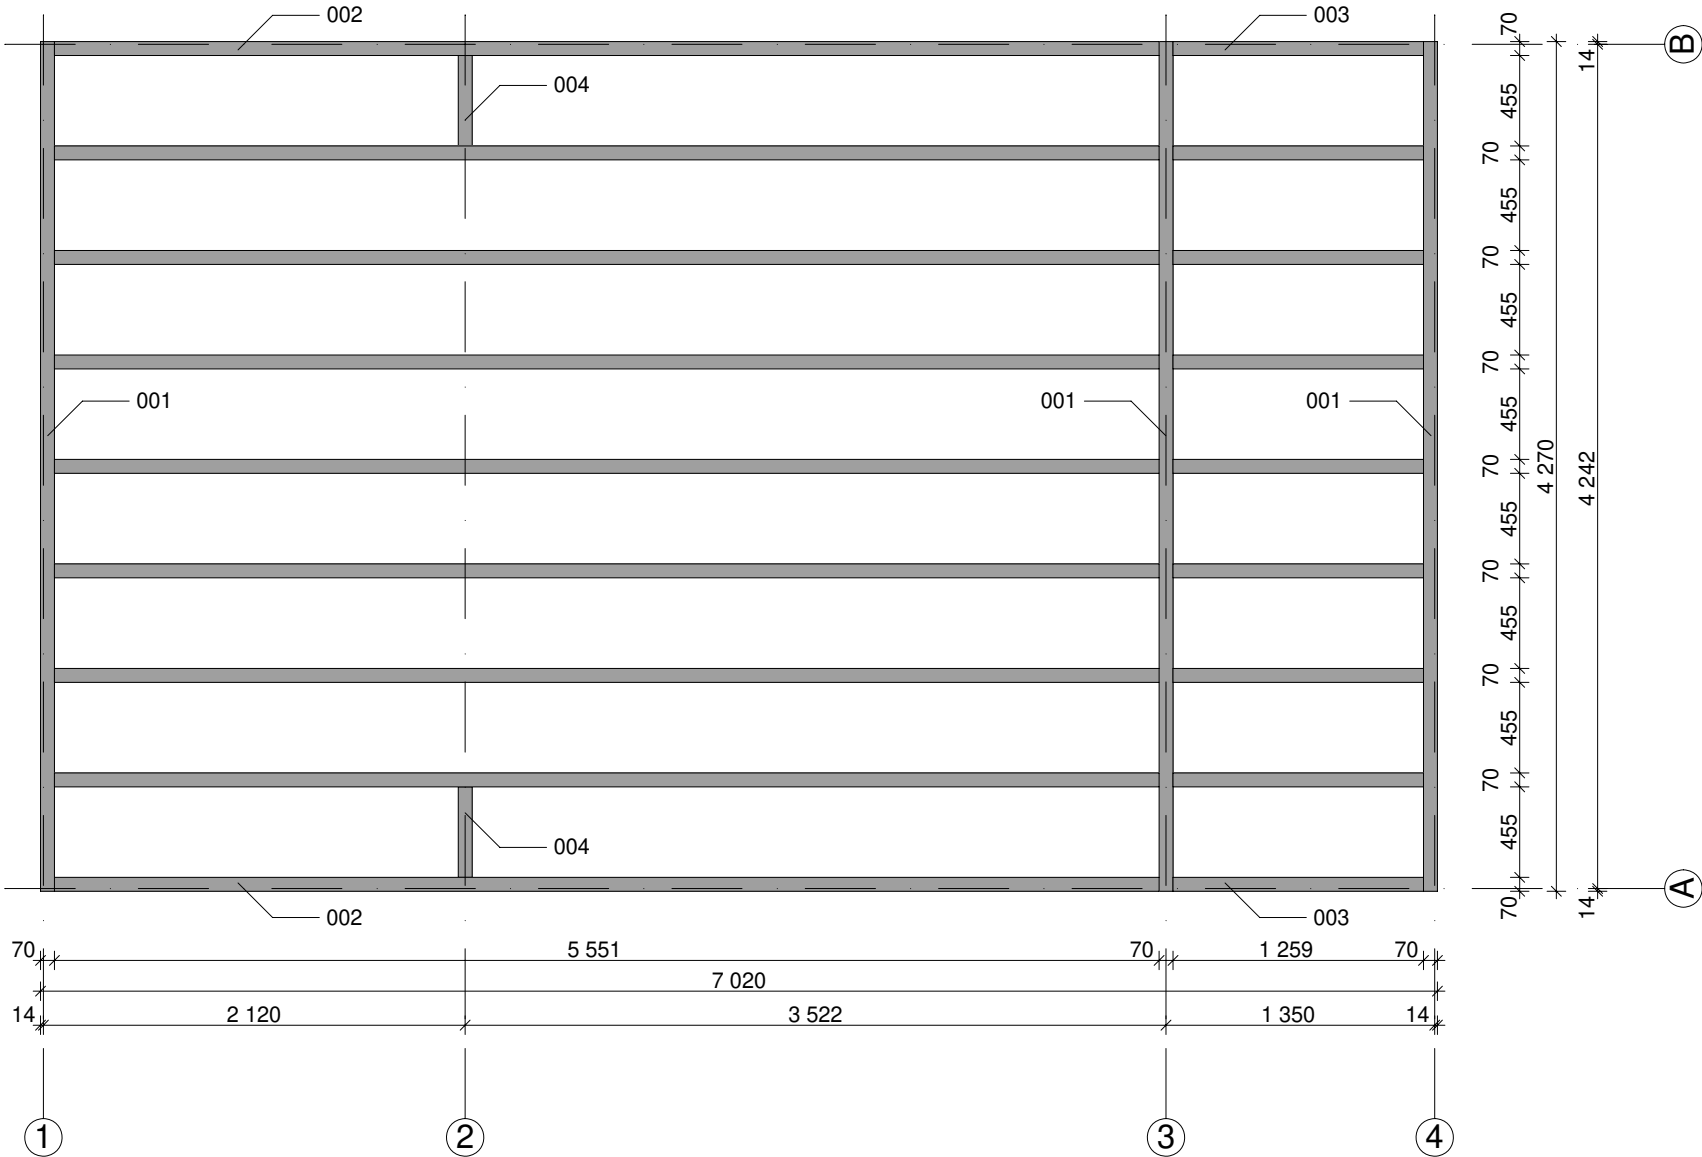

**Doppeltür**  
70 mm ISO  
1425 x 1955 mm  
1 st.

**Einzeltür**  
70 mm ISO  
840 x 1955 mm  
1 st.

**Einzelfenster**  
70 mm ISO  
515 x 1890 mm  
3 st.

# Nicoline 2 / 70 mm / 450 x 725 cm

# Nicoline 2 / 70 mm / 450 x 725 cm

**1, 3, 4**

**1**

**2**

**2**

**A-A**

**B-B**