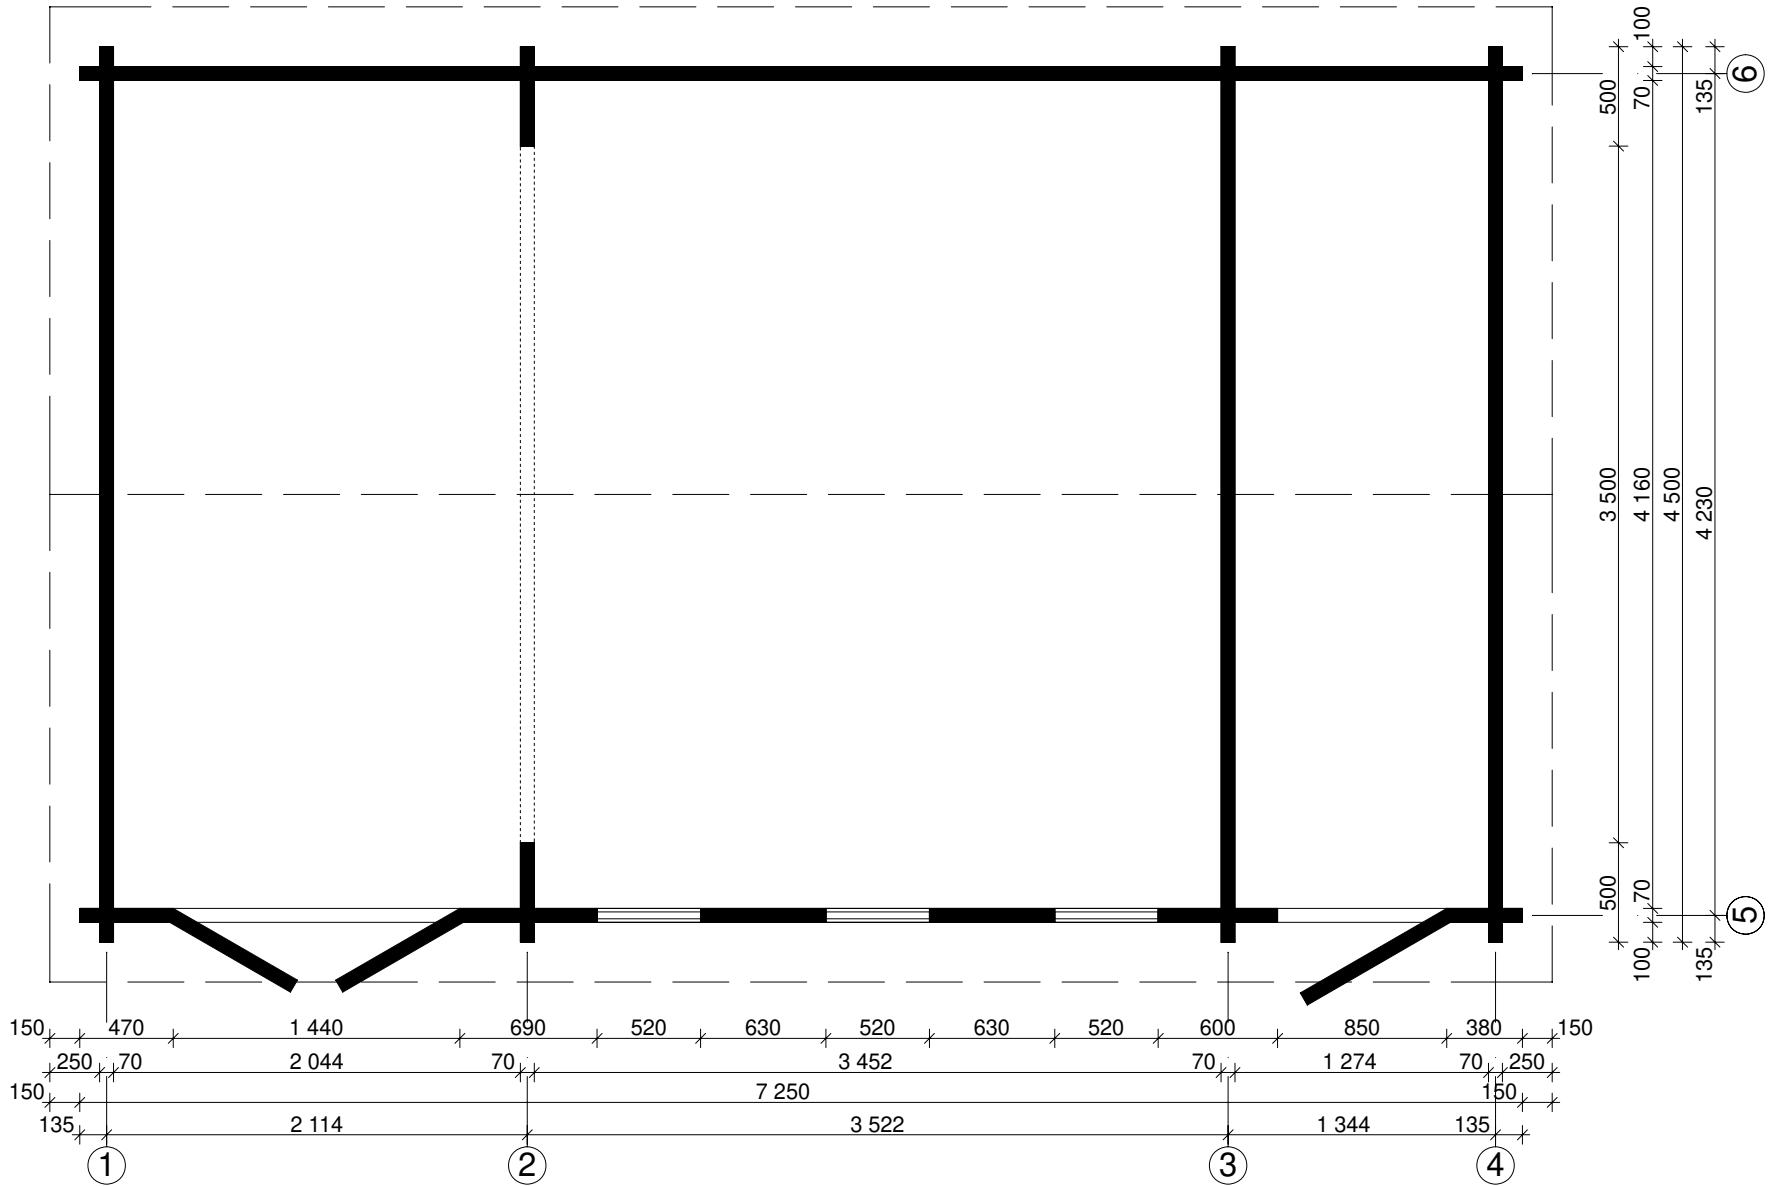

# Nicoline 2

DE Alle angegebenen Maße sind ca.-Maße  
EN All dimensions are approximate  
NL Alle maten zijn circa maten  
NO Alle vedlagte mål er ca  
ES Todas las dimensiones son aproximadas  
PT Todas as dimensões são aproximadas  
PL Wszystkie wymiary są przybliżone  
EE Kõik mõõdud on ligilähedased  
IT Tutte le misure indicate sono circa  
DK Alle angivne mål er ca.-mål  
SE Samtliga mått är ungefärliga  
FR Toutes les dimensions fournies sont approximatives

**Doppeltür**  
70 mm ISO  
1425 x 1955 mm  
1 st.

**Einzeltür**  
70 mm ISO  
840 x 1955 mm  
1 st.

**Einzelfenster**  
70 mm ISO  
515 x 1890 mm  
3 st.

# Nicoline 2 / 70 mm / 450 x 725 cm

# Nicoline 2 / 70 mm / 450 x 725 cm

**1, 3, 4**

**1**

**2**

**2**

**A-A**

**B-B**