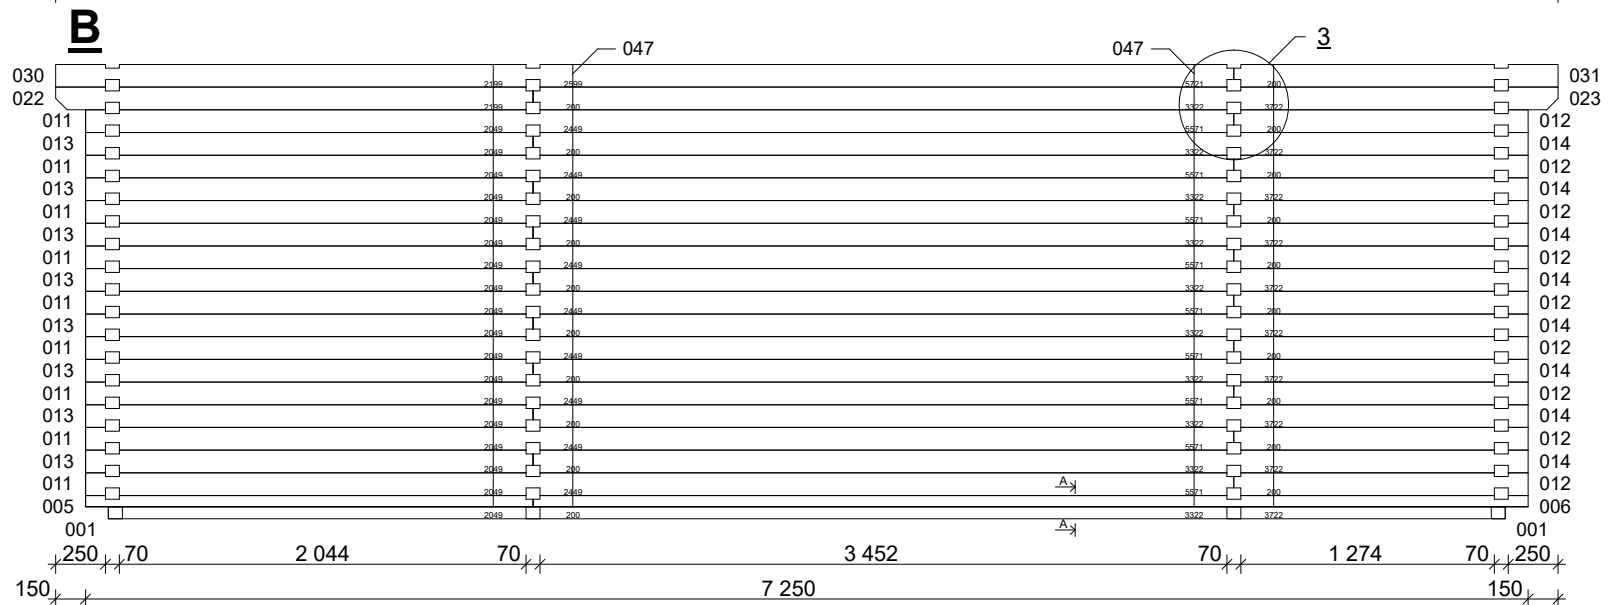

Nicoline 2 / 70 mm / 450 x 725 cm