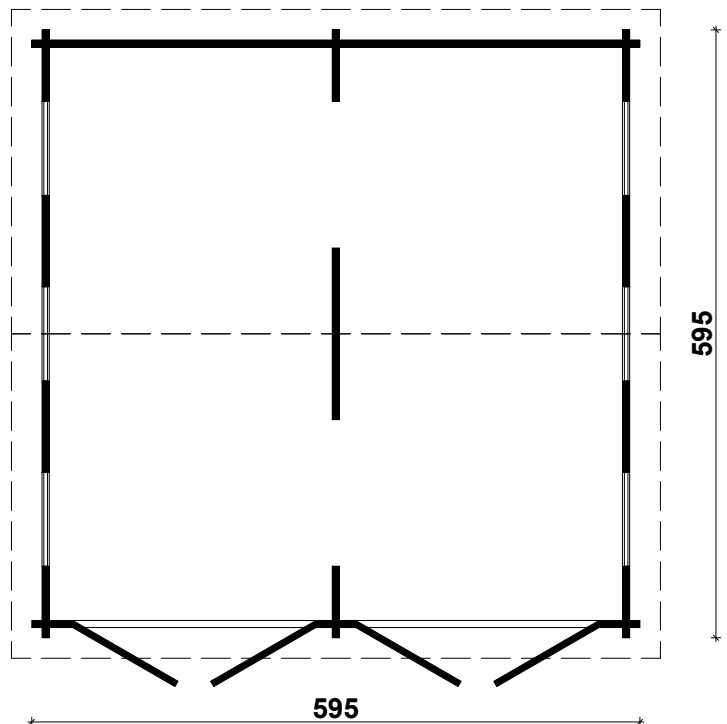

# Garage 580

595 x 595 cm

575 x 575 cm

70 mm

## S Ø L U N D

DE Alle angegebenen Maße sind ca.-Maße  
EN All dimensions are approximate  
NL Alle maten zijn circa maten  
NO Alle vedlagte mål er ca  
ES Todas las dimensiones son aproximadas  
PT Todas as dimensões são aproximadas  
PL Wszystkie wymiary są przybliżone  
EE Kõik mõõdud on ligilähedased  
IT Tutte le misure indicate sono circa  
DK Alle angivne mål er ca.-mål  
SE Samtliga mått är ungefärliga  
FR Toutes les dimensions fournies sont approximatives

# Garage 580 / 70 mm / 595 x 595 cm - Fundament

# Garage 580 / 70 mm / 595 x 595 cm - Grundplan