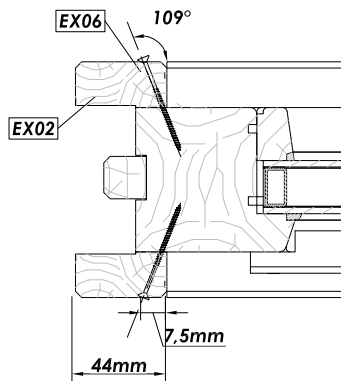

# Garage 580 / 70 mm / 595 x 595 cm - A

Nr.		 mm	 mm	 x
<b>B06</b>			5348	1
<b>B07</b>			4584	1
<b>B08</b>			3820	1
<b>B09</b>			3056	1
<b>B10</b>			2292	1
<b>B11</b>			1528	1
<b>B12</b>			764	1
<b>C01</b>			5950	14
<b>C02</b>			700	8
<b>C03</b>			895	8
<b>C04</b>			5950	1
<b>C05</b>			5950	1
<b>C06</b>			5348	1
<b>C07</b>			4584	1
<b>C08</b>			3820	1
<b>C09</b>			3056	1
<b>C10</b>			2292	1

## Garage 580 / 70 mm / 595 x 595 cm - C ; 1 ; 2

Nr.		 mm	 mm	 x
<b>C11</b>			1528	1
<b>C12</b>			764	1
<b>101</b>			400	2
<b>102</b>			390	1
<b>103</b>			400	34
<b>104</b>			390	17
<b>105</b>			5950	1
<b>106</b>		 70 x 132	3175	2(1+1)
<b>201</b>			5950	1
<b>202</b>			5950	17
<b>203</b>			5950	1
<b>204</b>		 70 x 132	3175	2(1+1)

A - A

B - B

Premium Fixed Window 70mm / 420 x 915				
Nr.	Description	Profile mm	Length mm	Quantity
EX01	Exterior- and interior trim	 22x68	975	2
EX02	Exterior- and interior trim	 22x44	436	4
EX03			887	2
EX04			--	--
EX05			--	--
EX06			Screws 3,5 x 50	