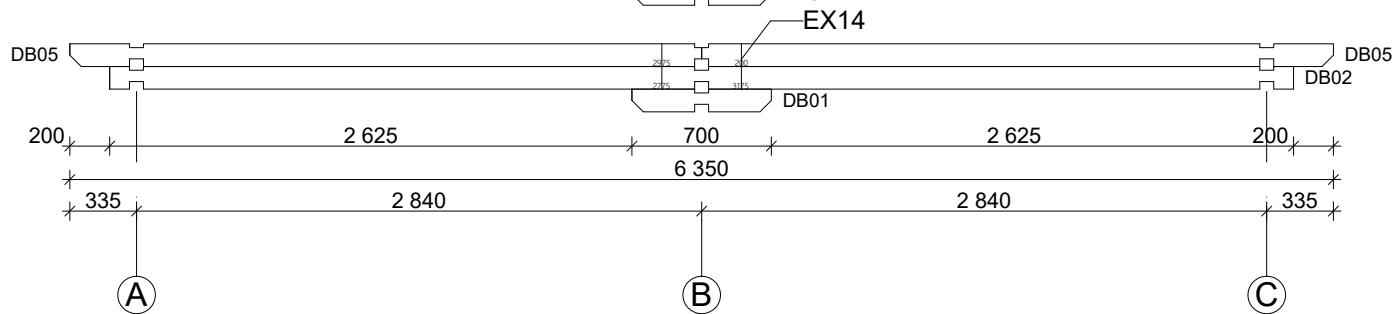

Garage 580 / 70 mm / 595 x 595 cm - 2 ; LT

LT01

LT02