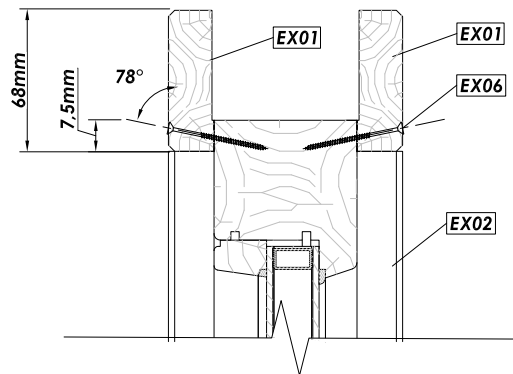

# Garage 580 / 70 mm / 595 x 595 cm - A ; B

Nr.		 mm	 mm	 x
<b>A01</b>			5950	14
<b>A02</b>			700	8
<b>A03</b>			895	8
<b>A04</b>			5950	1
<b>A05</b>			5950	1
<b>A06</b>			5348	1
<b>A07</b>			4584	1
<b>A08</b>			3820	1
<b>A09</b>			3056	1
<b>A10</b>			2292	1
<b>A11</b>			1528	1
<b>A12</b>			764	1
<b>B01</b>			700	34
<b>B02</b>			1680	17
<b>B03</b>			5950	1
<b>B04</b>			5950	1
<b>B05</b>			5950	1

# Garage 580 / 70 mm / 595 x 595 cm - A

Nr.		 mm	 mm	 x
<b>B06</b>			5348	1
<b>B07</b>			4584	1
<b>B08</b>			3820	1
<b>B09</b>			3056	1
<b>B10</b>			2292	1
<b>B11</b>			1528	1
<b>B12</b>			764	1
<b>C01</b>			5950	14
<b>C02</b>			700	8
<b>C03</b>			895	8
<b>C04</b>			5950	1
<b>C05</b>			5950	1
<b>C06</b>			5348	1
<b>C07</b>			4584	1
<b>C08</b>			3820	1
<b>C09</b>			3056	1
<b>C10</b>			2292	1

A - A

B - B

Premium Fixed Window 70mm / 420 x 915				
Nr.	Description	Profile mm	Length mm	Quantity
EX01	Exterior- and interior trim	 22x68	975	2
EX02	Exterior- and interior trim	 22x44	436	4
EX03			887	2
EX04			--	--
EX05			--	--
EX06			Screws 3,5 x 50	