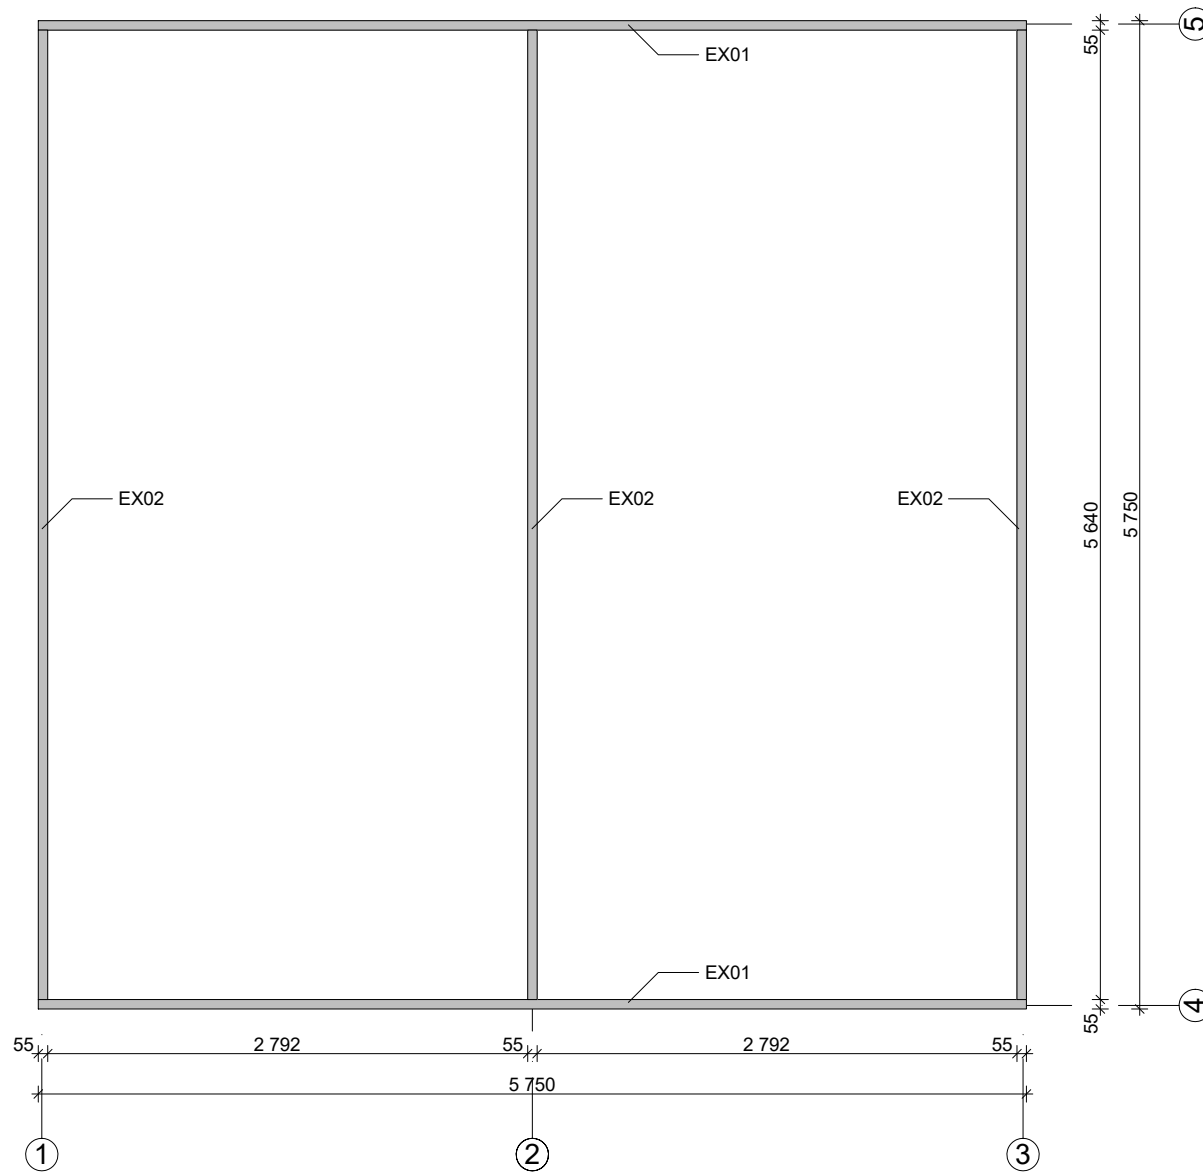

# Garage 580

595 x 595 cm

575 x 575 cm

70 mm

## S Ø L U N D

DE Alle angegebenen Maße sind ca.-Maße  
EN All dimensions are approximate  
NL Alle maten zijn circa maten  
NO Alle vedlagte mål er ca  
ES Todas las dimensiones son aproximadas  
PT Todas as dimensões são aproximadas  
PL Wszystkie wymiary są przybliżone  
EE Kõik mõõdud on ligilähedased  
IT Tutte le misure indicate sono circa  
DK Alle angivne mål er ca.-mål  
SE Samtliga mått är ungefärliga  
FR Toutes les dimensions fournies sont approximatives

# Garage 580 / 70 mm / 595 x 595 cm - Fundament

# Garage 580 / 70 mm / 595 x 595 cm - Grundplan