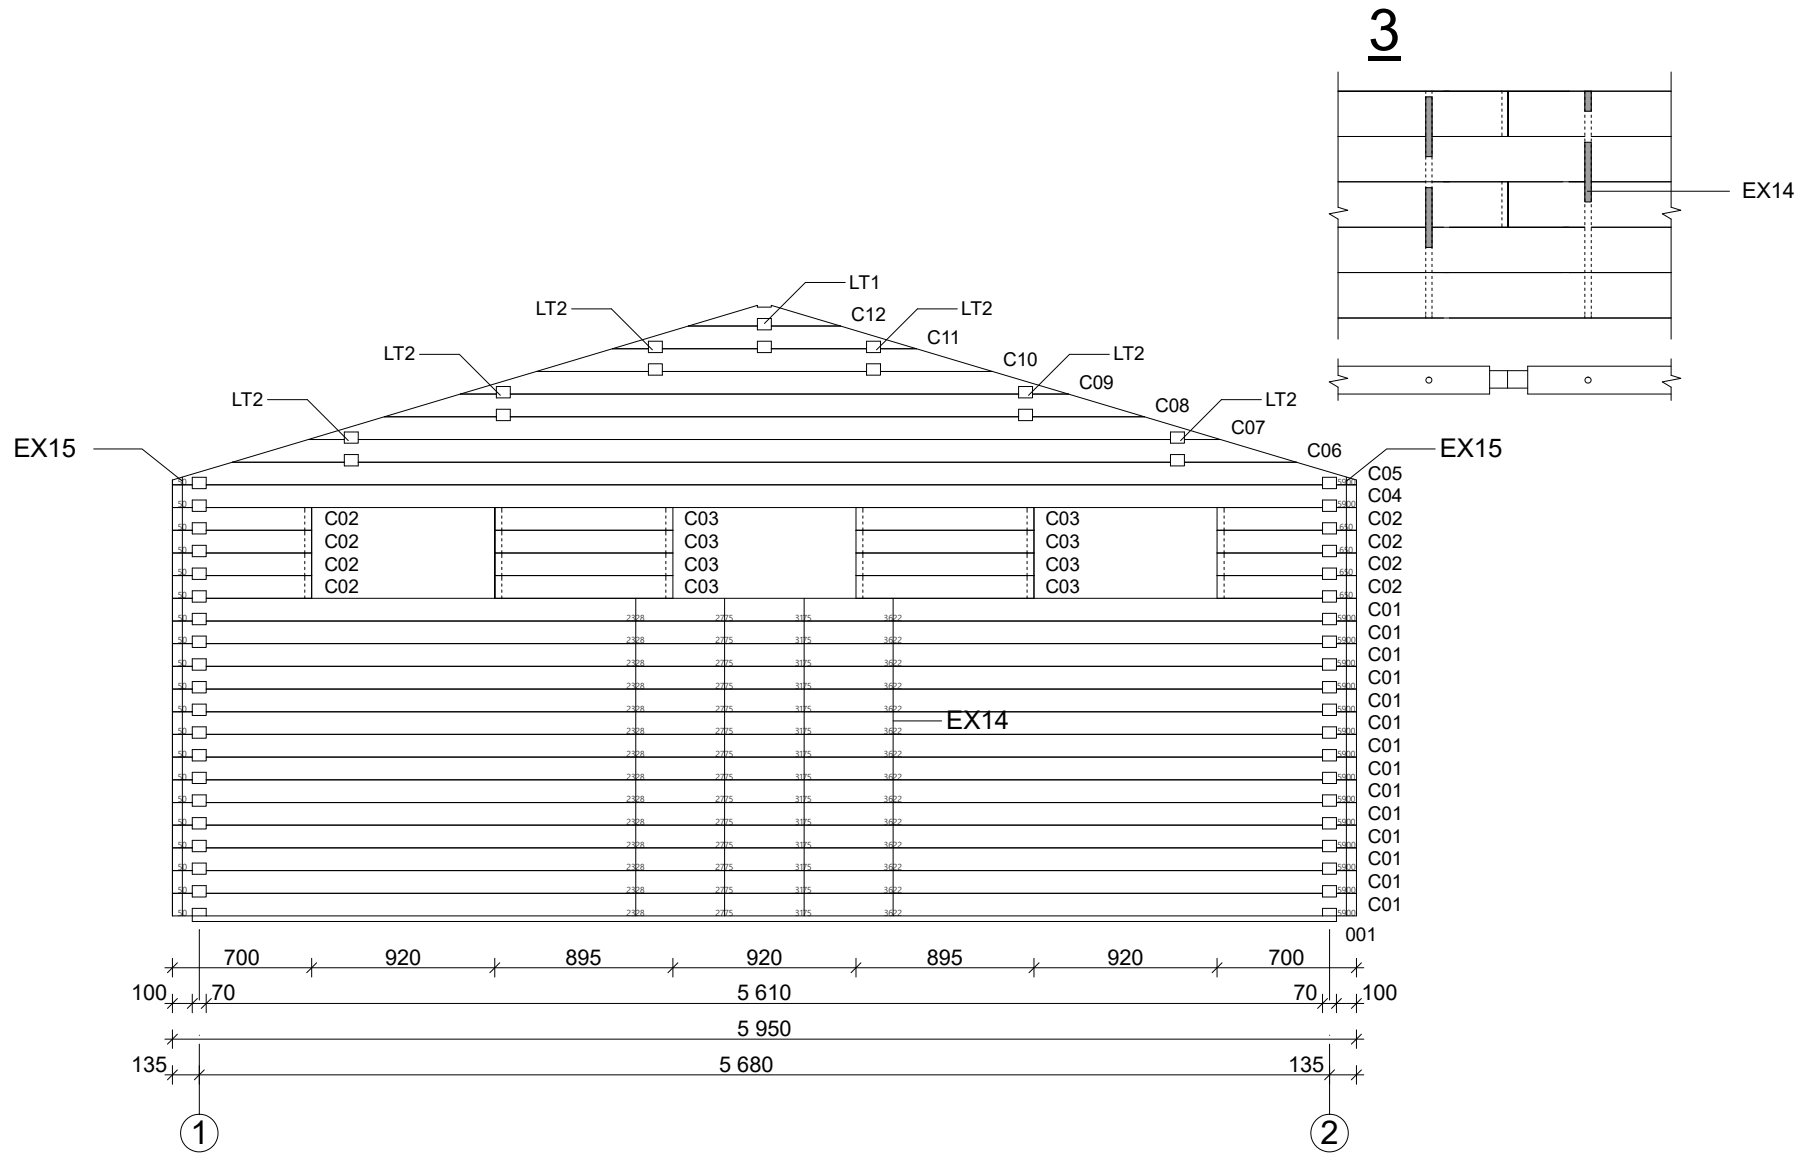

Garage 580 / 70 mm / 595 x 595 cm - C