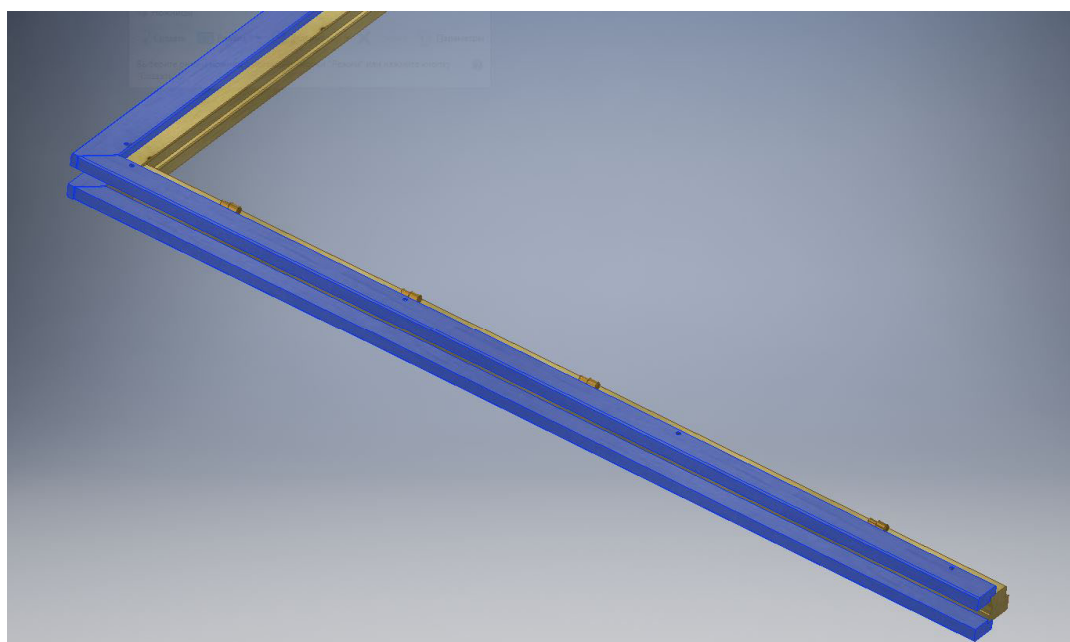

Garage 580 / 70 mm / 595 x 595 cm