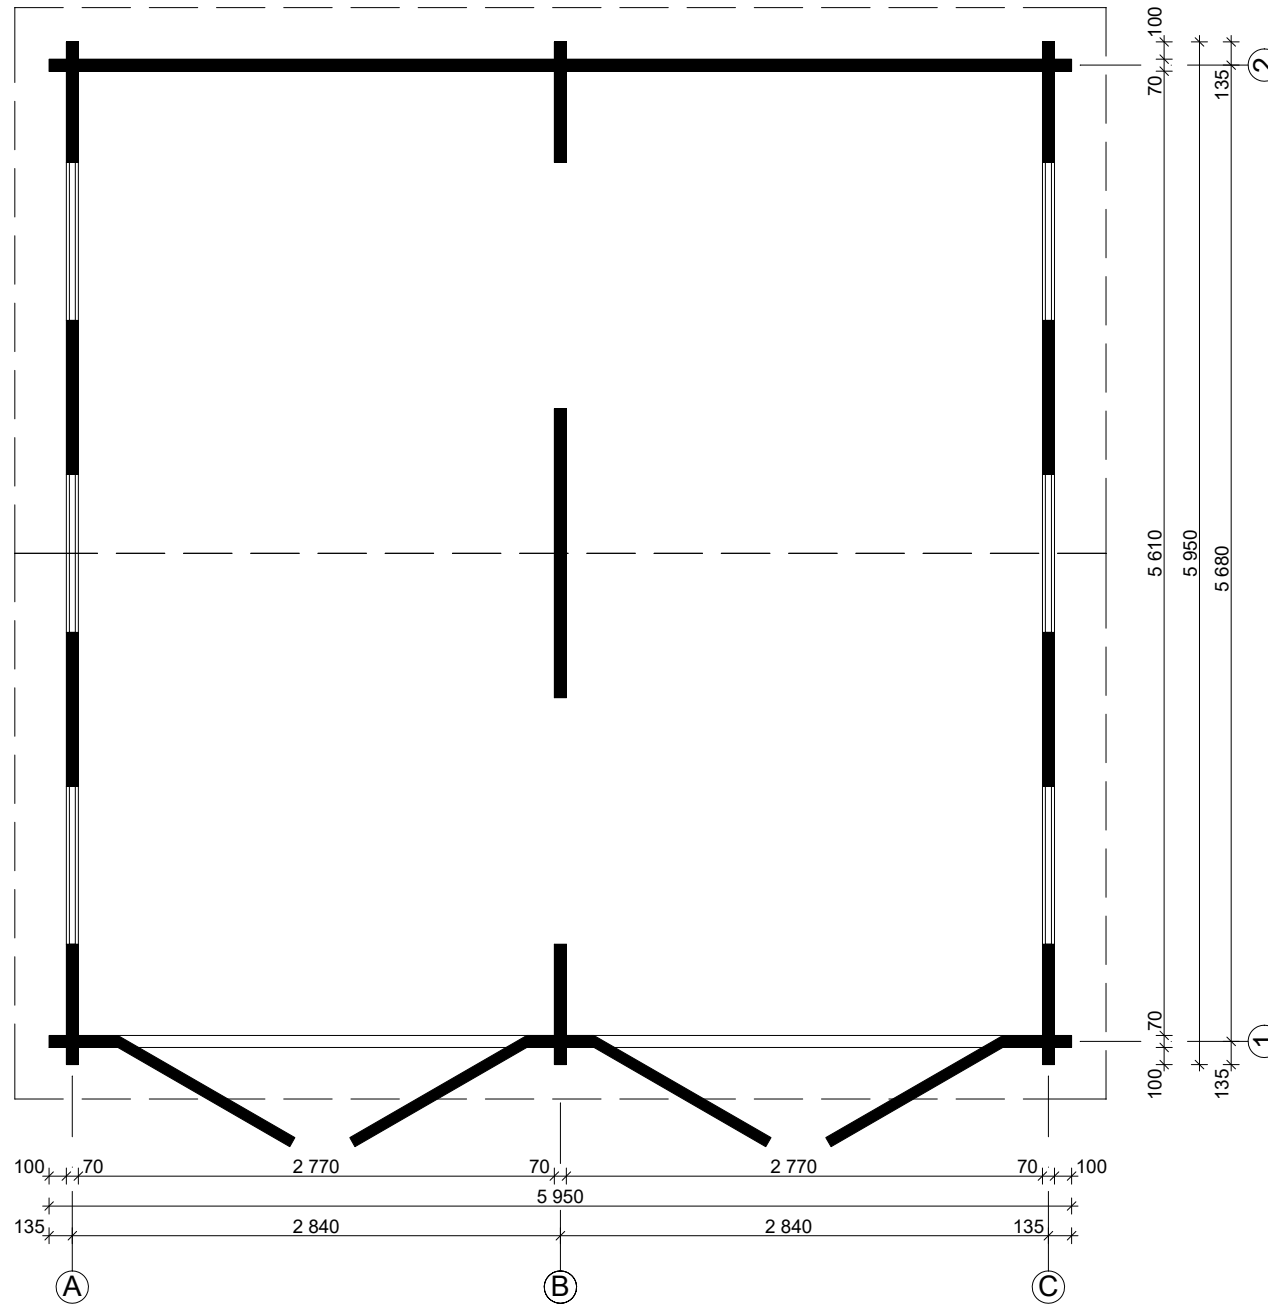

# Garage 580

595 x 595 cm

575 x 575 cm

70 mm

## S Ø L U N D

DE Alle angegebenen Maße sind ca.-Maße  
EN All dimensions are approximate  
NL Alle maten zijn circa maten  
NO Alle vedlagte mål er ca  
ES Todas las dimensiones son aproximadas  
PT Todas as dimensões são aproximadas  
PL Wszystkie wymiary są przybliżone  
EE Kõik mõõdud on ligilähedased  
IT Tutte le misure indicate sono circa  
DK Alle angivne mål er ca.-mål  
SE Samtliga mått är ungefärliga  
FR Toutes les dimensions fournies sont approximatives

# Garage 580 / 70 mm / 595 x 595 cm - Fundament

# Garage 580 / 70 mm / 595 x 595 cm - Grundplan