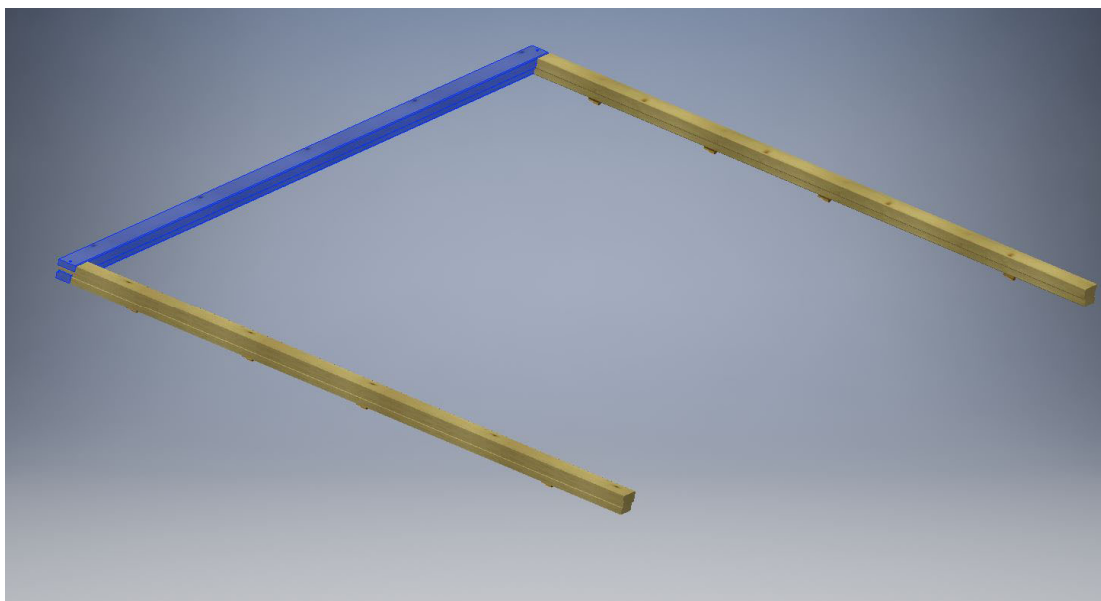

Garage 580 / 70 mm / 595 x 595 cm