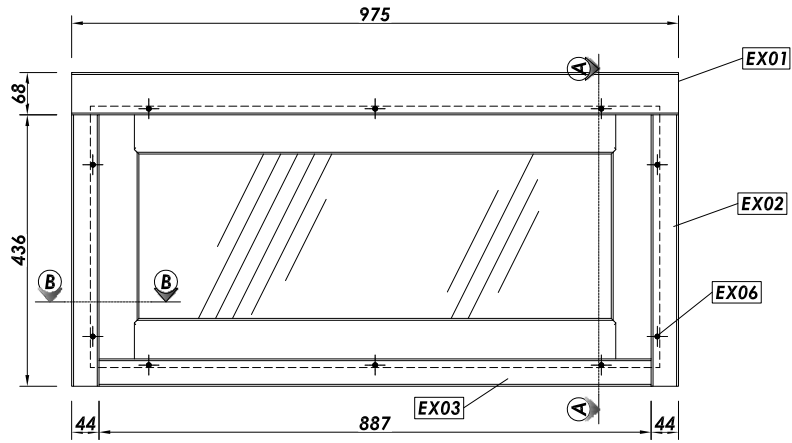

# Garage 580 / 70 mm / 595 x 595 cm - A ; B

Nr.		 mm	 mm	 x
<b>A01</b>			5950	14
<b>A02</b>			700	8
<b>A03</b>			895	8
<b>A04</b>			5950	1
<b>A05</b>			5950	1
<b>A06</b>			5348	1
<b>A07</b>			4584	1
<b>A08</b>			3820	1
<b>A09</b>			3056	1
<b>A10</b>			2292	1
<b>A11</b>			1528	1
<b>A12</b>			764	1
<b>B01</b>			700	34
<b>B02</b>			1680	17
<b>B03</b>			5950	1
<b>B04</b>			5950	1
<b>B05</b>			5950	1

A - A

B - B

Premium Fixed Window 70mm / 420 x 915				
Nr.	Description	Profile mm	Length mm	Quantity
EX01	Exterior- and interior trim	 22x68	975	2
EX02	Exterior- and interior trim	 22x44	436	4
EX03			887	2
EX04			--	--
EX05			--	--
EX06			Screws 3,5 x 50	