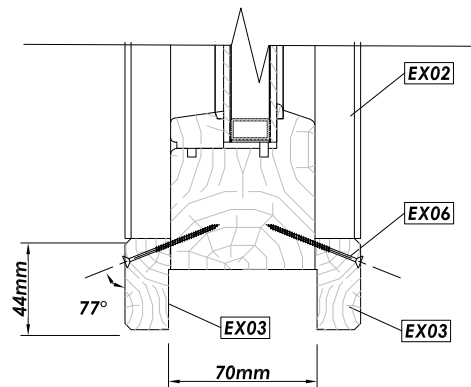

# Garage 580 / 70 mm / 595 x 595 cm - A ; B

Nr.		 mm	 mm	 x
<b>A01</b>			5950	14
<b>A02</b>			700	8
<b>A03</b>			895	8
<b>A04</b>			5950	1
<b>A05</b>			5950	1
<b>A06</b>			5348	1
<b>A07</b>			4584	1
<b>A08</b>			3820	1
<b>A09</b>			3056	1
<b>A10</b>			2292	1
<b>A11</b>			1528	1
<b>A12</b>			764	1
<b>B01</b>			700	34
<b>B02</b>			1680	17
<b>B03</b>			5950	1
<b>B04</b>			5950	1
<b>B05</b>			5950	1

# Garage 580 / 70 mm / 595 x 595 cm - A

Nr.		 mm	 mm	 x
<b>B06</b>			5348	1
<b>B07</b>			4584	1
<b>B08</b>			3820	1
<b>B09</b>			3056	1
<b>B10</b>			2292	1
<b>B11</b>			1528	1
<b>B12</b>			764	1
<b>C01</b>			5950	14
<b>C02</b>			700	8
<b>C03</b>			895	8
<b>C04</b>			5950	1
<b>C05</b>			5950	1
<b>C06</b>			5348	1
<b>C07</b>			4584	1
<b>C08</b>			3820	1
<b>C09</b>			3056	1
<b>C10</b>			2292	1

## Garage 580 / 70 mm / 595 x 595 cm - C ; 1 ; 2

Nr.		 mm	 mm	 x
<b>C11</b>			1528	1
<b>C12</b>			764	1
<b>101</b>			400	2
<b>102</b>			390	1
<b>103</b>			400	34
<b>104</b>			390	17
<b>105</b>			5950	1
<b>106</b>		 70 x 132	3175	2(1+1)
<b>201</b>			5950	1
<b>202</b>			5950	17
<b>203</b>			5950	1
<b>204</b>		 70 x 132	3175	2(1+1)

A - A

B - B

Premium Fixed Window 70mm / 420 x 915				
Nr.	Description	Profile mm	Length mm	Quantity
EX01	Exterior- and interior trim	 22x68	975	2
EX02	Exterior- and interior trim	 22x44	436	4
EX03			887	2
EX04			--	--
EX05			--	--
EX06			Screws 3,5 x 50	