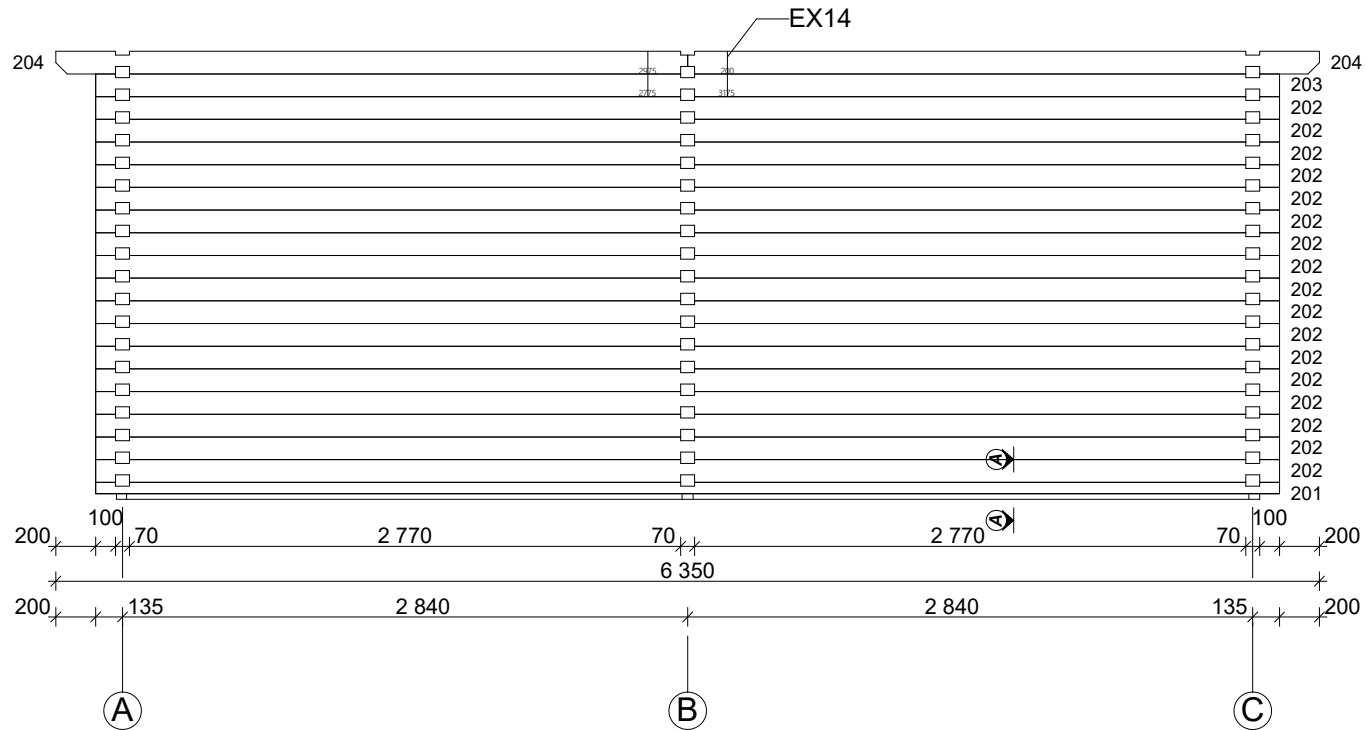

Garage 580 / 70 mm / 595 x 595 cm - 2 ; LT