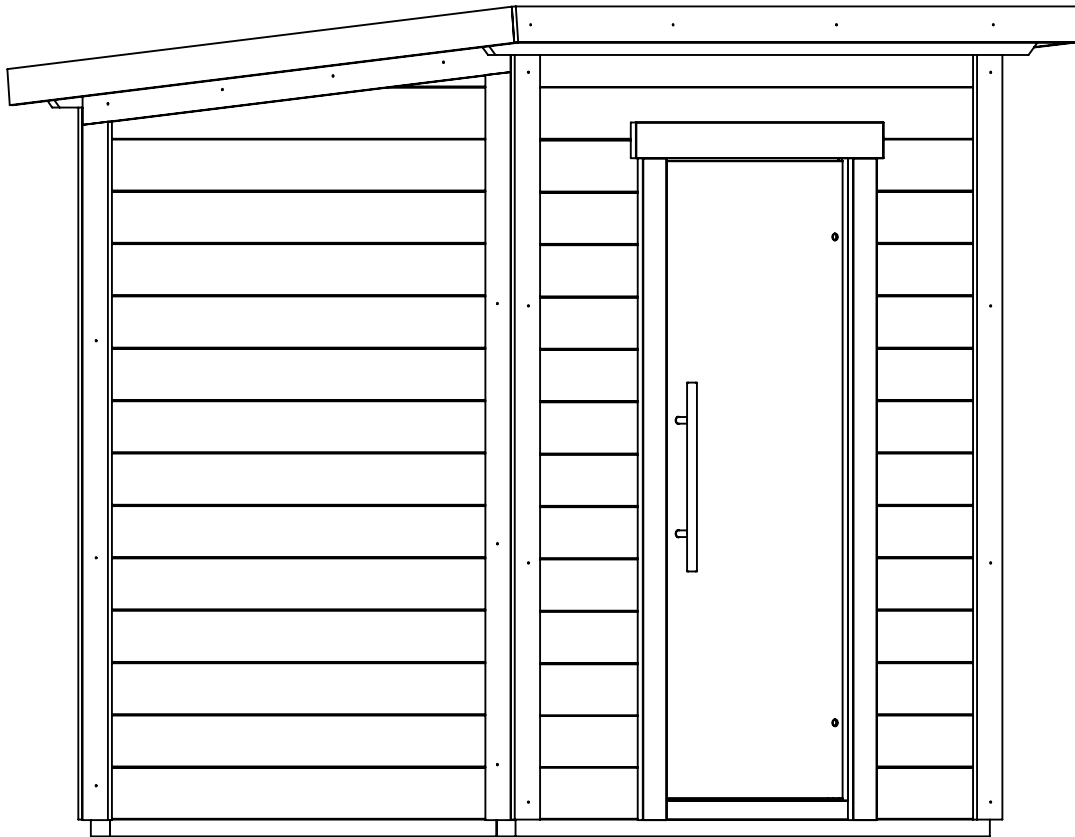

SAUNA AURORA

Stykliste & Samlevejledning

S Ø L U N D

1.1		44*71*1774	2
1.2		44*71*1446	4
2.1		44*44*2075	2
2.2		44*44*1945	2
W1		42*145*1794	16
W2		42*145*1560	28
W3		42*145*515	13
W4		42*145*515	13
L		42*135*1532	2

3.1		15*95*2022	2
3.2		15*95*1884	2
3.3		15*95*1979	2
3.4		15*95*1847	2
3.5		15*95*1616	2
4.1		28*71*2065	2
4.2		42*145*1894	15
4.3		18*25*2065	1
5		19*95*1700	16

6.1		44*44*515	2
6.2		44*44*282	2
7.1		15*95*2095	1
7.2		15*95*1894	2
Bench1		1700*543*90	1
Bench2		1700*220*90	1
Bench3		745*398*90	1
Backrest1		1700*260*50	1
Backrest2		926*260*50	1