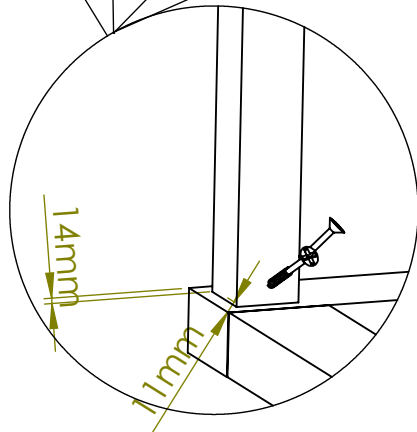

SAUNA AURORA

Stykliste & Samlevejledning

S Ø L U N D

1.1		44*71*1774	2
1.2		44*71*1446	4
2.1		44*44*2075	2
2.2		44*44*1945	2
W1		42*145*1794	16
W2		42*145*1560	28
W3		42*145*515	13
W4		42*145*515	13
L		42*135*1532	2

3.1		15*95*2022	2
3.2		15*95*1884	2
3.3		15*95*1979	2
3.4		15*95*1847	2
3.5		15*95*1616	2
4.1		28*71*2065	2
4.2		42*145*1894	15
4.3		18*25*2065	1
5		19*95*1700	16

6.1		44*44*515	2
6.2		44*44*282	2
7.1		15*95*2095	1
7.2		15*95*1894	2
Bench1		1700*543*90	1
Bench2		1700*220*90	1
Bench3		745*398*90	1
Backrest1		1700*260*50	1
Backrest2		926*260*50	1

Door		1840*925*82	1
T		729*518	1
H			1
B			1

Screws	5*140mm	2
Screws	5*120mm	12
Screws	4,5*70mm	232
Screws	4*60mm	14
Screws	4*50mm	68
Screws	3,5*40mm	82
Screws	3*25mm	12
Nails		128
E		2
G		2

1.1	2
1.2	4
120mm screws	12