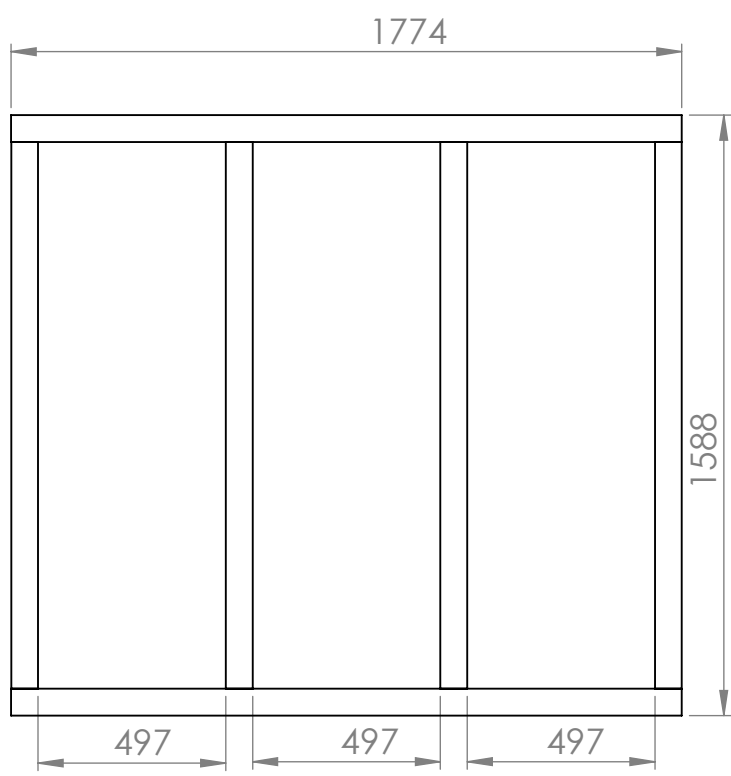

SAUNA AURORA

Stykliste & Samlevejledning

S Ø L U N D

1.1		44*71*1774	2
1.2		44*71*1446	4
2.1		44*44*2075	2
2.2		44*44*1945	2
W1		42*145*1794	16
W2		42*145*1560	28
W3		42*145*515	13
W4		42*145*515	13
L		42*135*1532	2

3.1		15*95*2022	2
3.2		15*95*1884	2
3.3		15*95*1979	2
3.4		15*95*1847	2
3.5		15*95*1616	2
4.1		28*71*2065	2
4.2		42*145*1894	15
4.3		18*25*2065	1
5		19*95*1700	16

6.1		44*44*515	2
6.2		44*44*282	2
7.1		15*95*2095	1
7.2		15*95*1894	2
Bench1		1700*543*90	1
Bench2		1700*220*90	1
Bench3		745*398*90	1
Backrest1		1700*260*50	1
Backrest2		926*260*50	1

Door		1840*925*82	1
T		729*518	1
H			1
B			1

Screws	5*140mm	2
Screws	5*120mm	12
Screws	4,5*70mm	232
Screws	4*60mm	14
Screws	4*50mm	68
Screws	3,5*40mm	82
Screws	3*25mm	12
Nails		128
E		2
G		2

1.1	2
1.2	4
120mm screws	12

2.1	2
2.2	2
50mm screws	8

W1	13
W2	14
70mm screws	54

70mm screws

Ø 5mm

W2	13
W4	13
70mm screws	104

Ø 5mm

Door	1
40mm screws	8

Ø 5mm